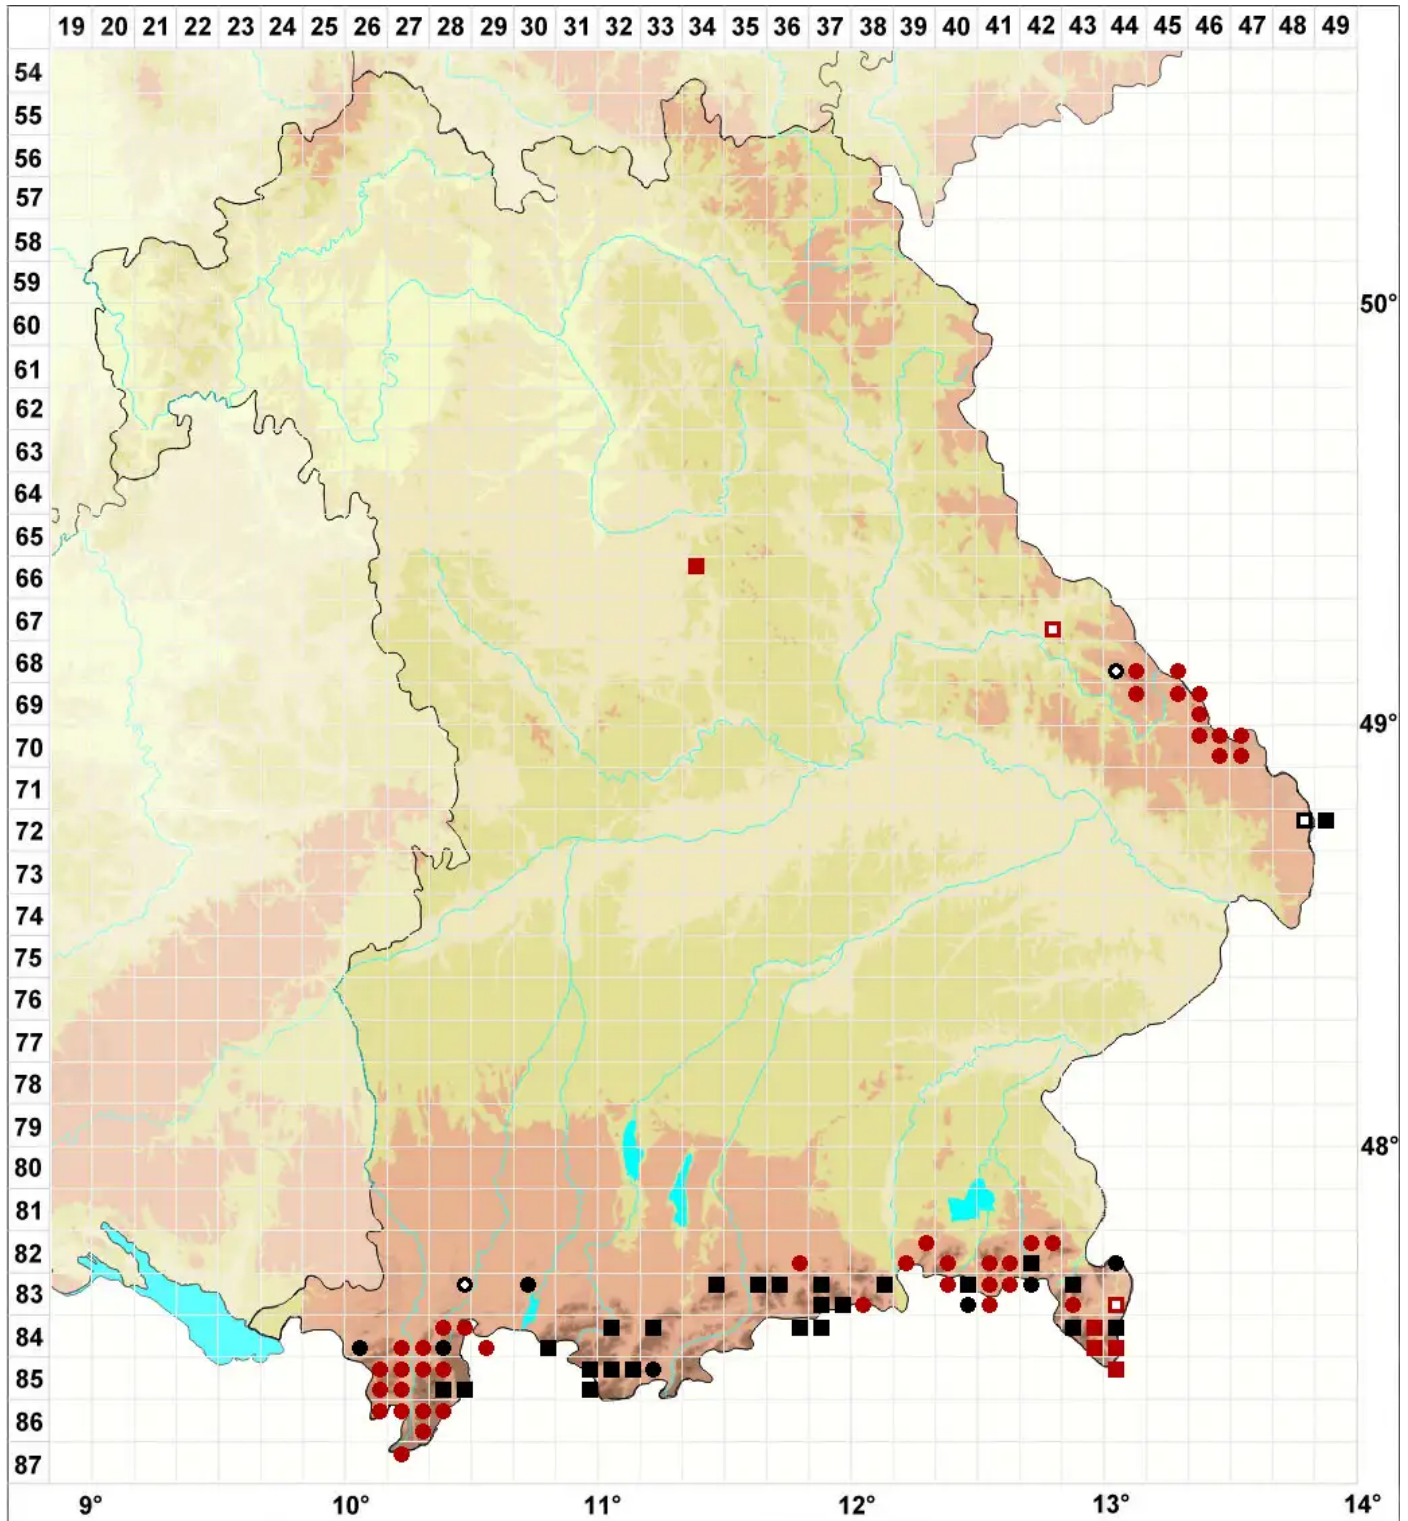

Lophozia ascendens (Warnst.) R.M.Schust.

Aufsteigendes Spitzmoos, Kleines Spitzmoos

Legende:

- Symbole:**
Ausgefülltes Symbol:
Zeitraum von 1980 bis heute (Aktuelle Angabe)
Leeres Symbol:
Zeitraum vor 1980 (Altangabe)
Quadrat: Herbarbeleg