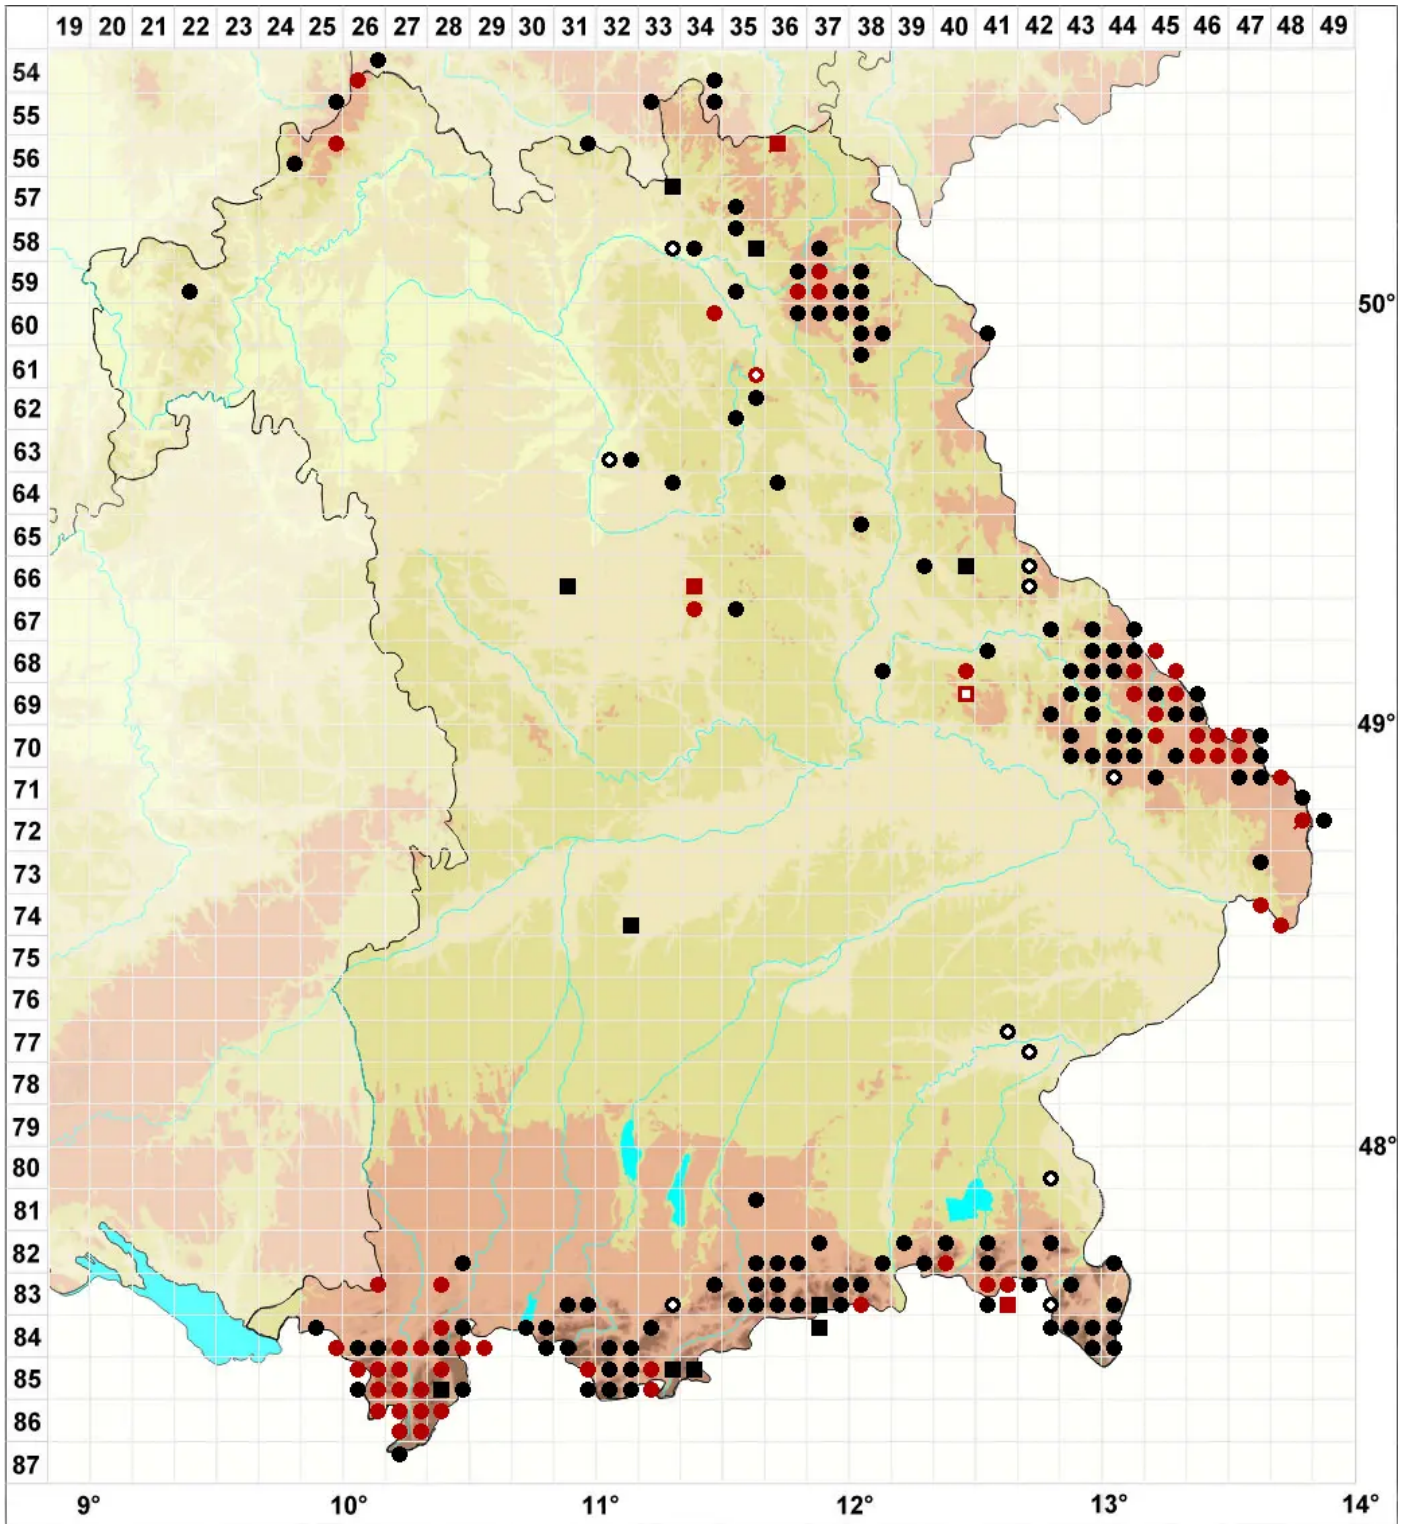

Neorthocaulis attenuatus (Mart.) L.Söderstr., De Roo & Hedberg

Flagellen-Neubartspitzmoos

Legende:

- Symbole:**
- Ausgefülltes Symbol:
Zeitraum von 1980 bis heute (Aktuelle Angabe)
 - Leeres Symbol:
Zeitraum vor 1980 (Altangabe)
 - Quadrat: Herbarbeleg