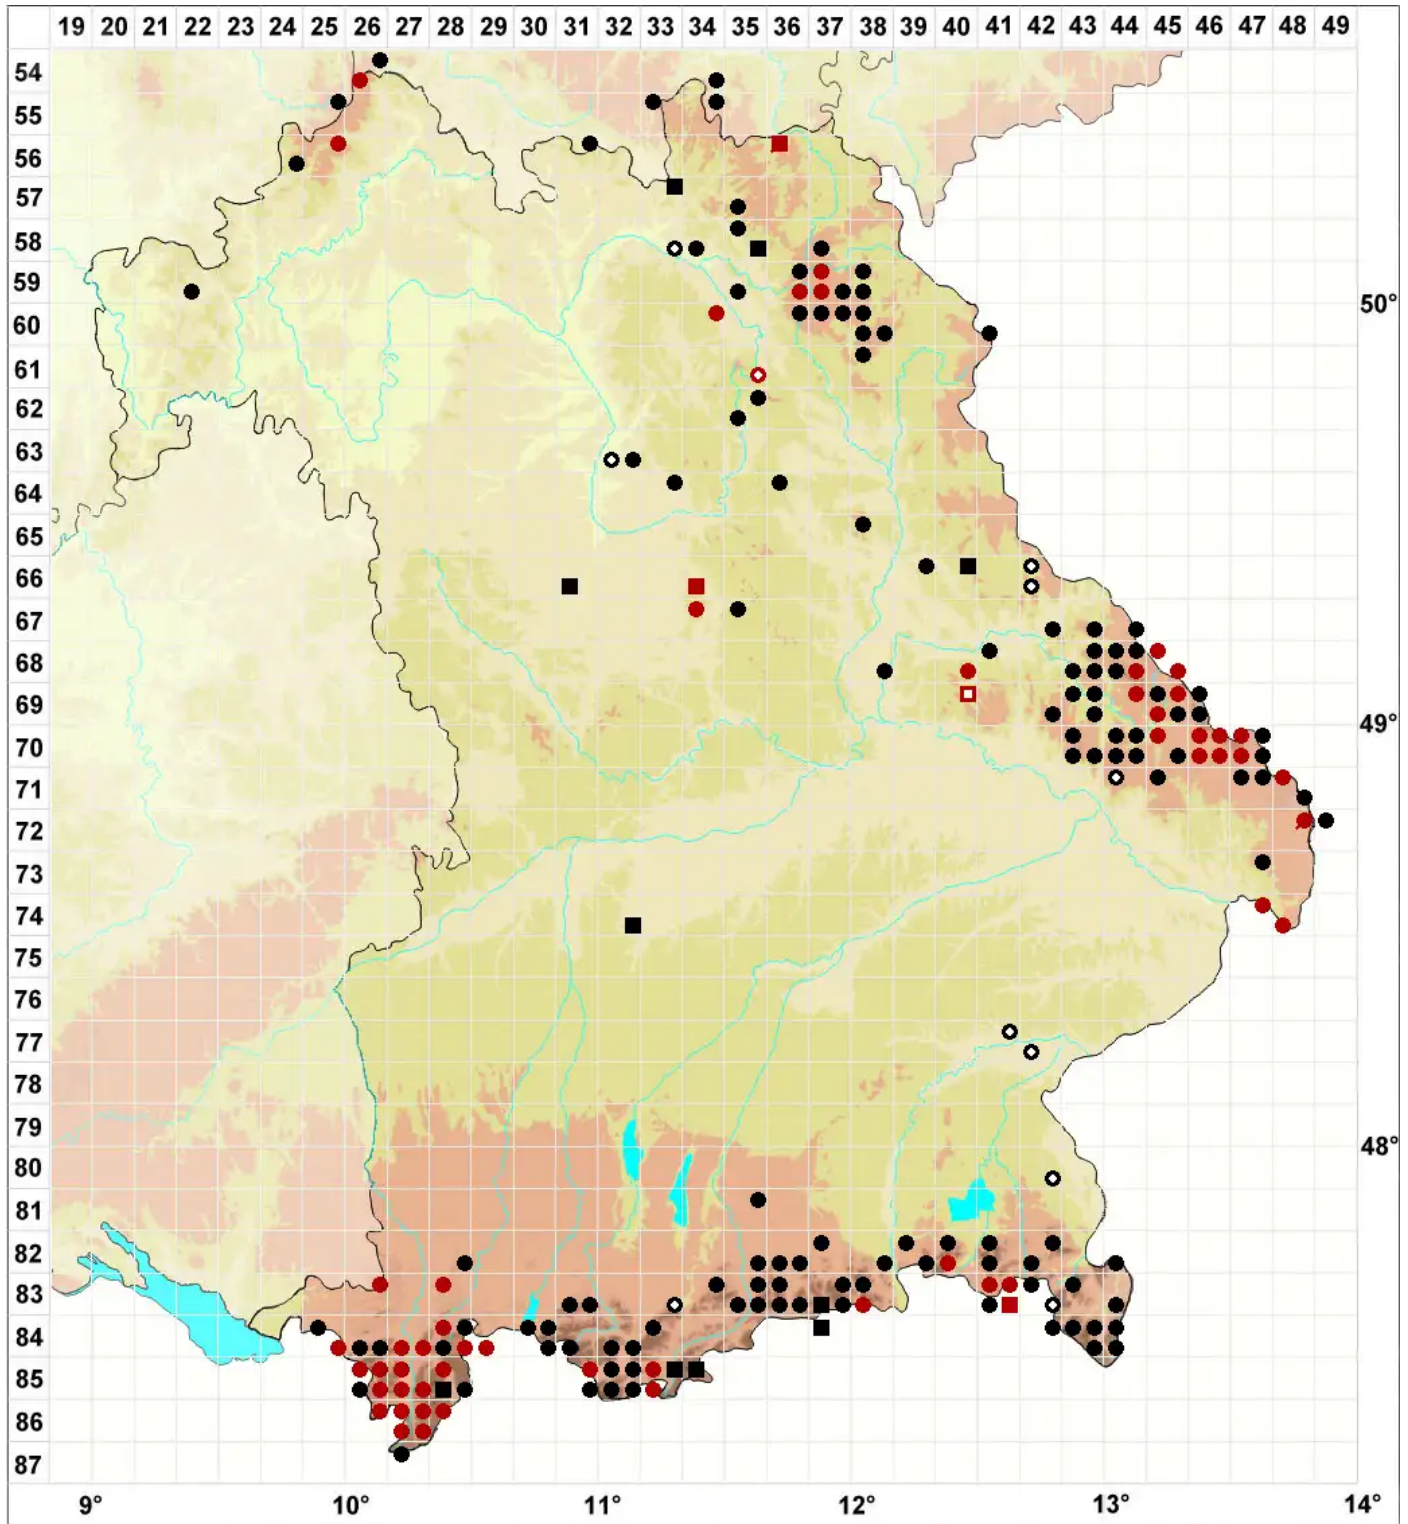

# Neorthocaulis attenuatus (Mart.) L.Söderstr., De Roo & Hedberg

## Flagellen-Neubartspitzmoos

Legende:

- Symbole:**
- Ausgefülltes Symbol:  
Zeitraum von 1980 bis heute (Aktuelle Angabe)
  - Leeres Symbol:  
Zeitraum vor 1980 (Altangabe)
  - Quadrat: Herbarbeleg