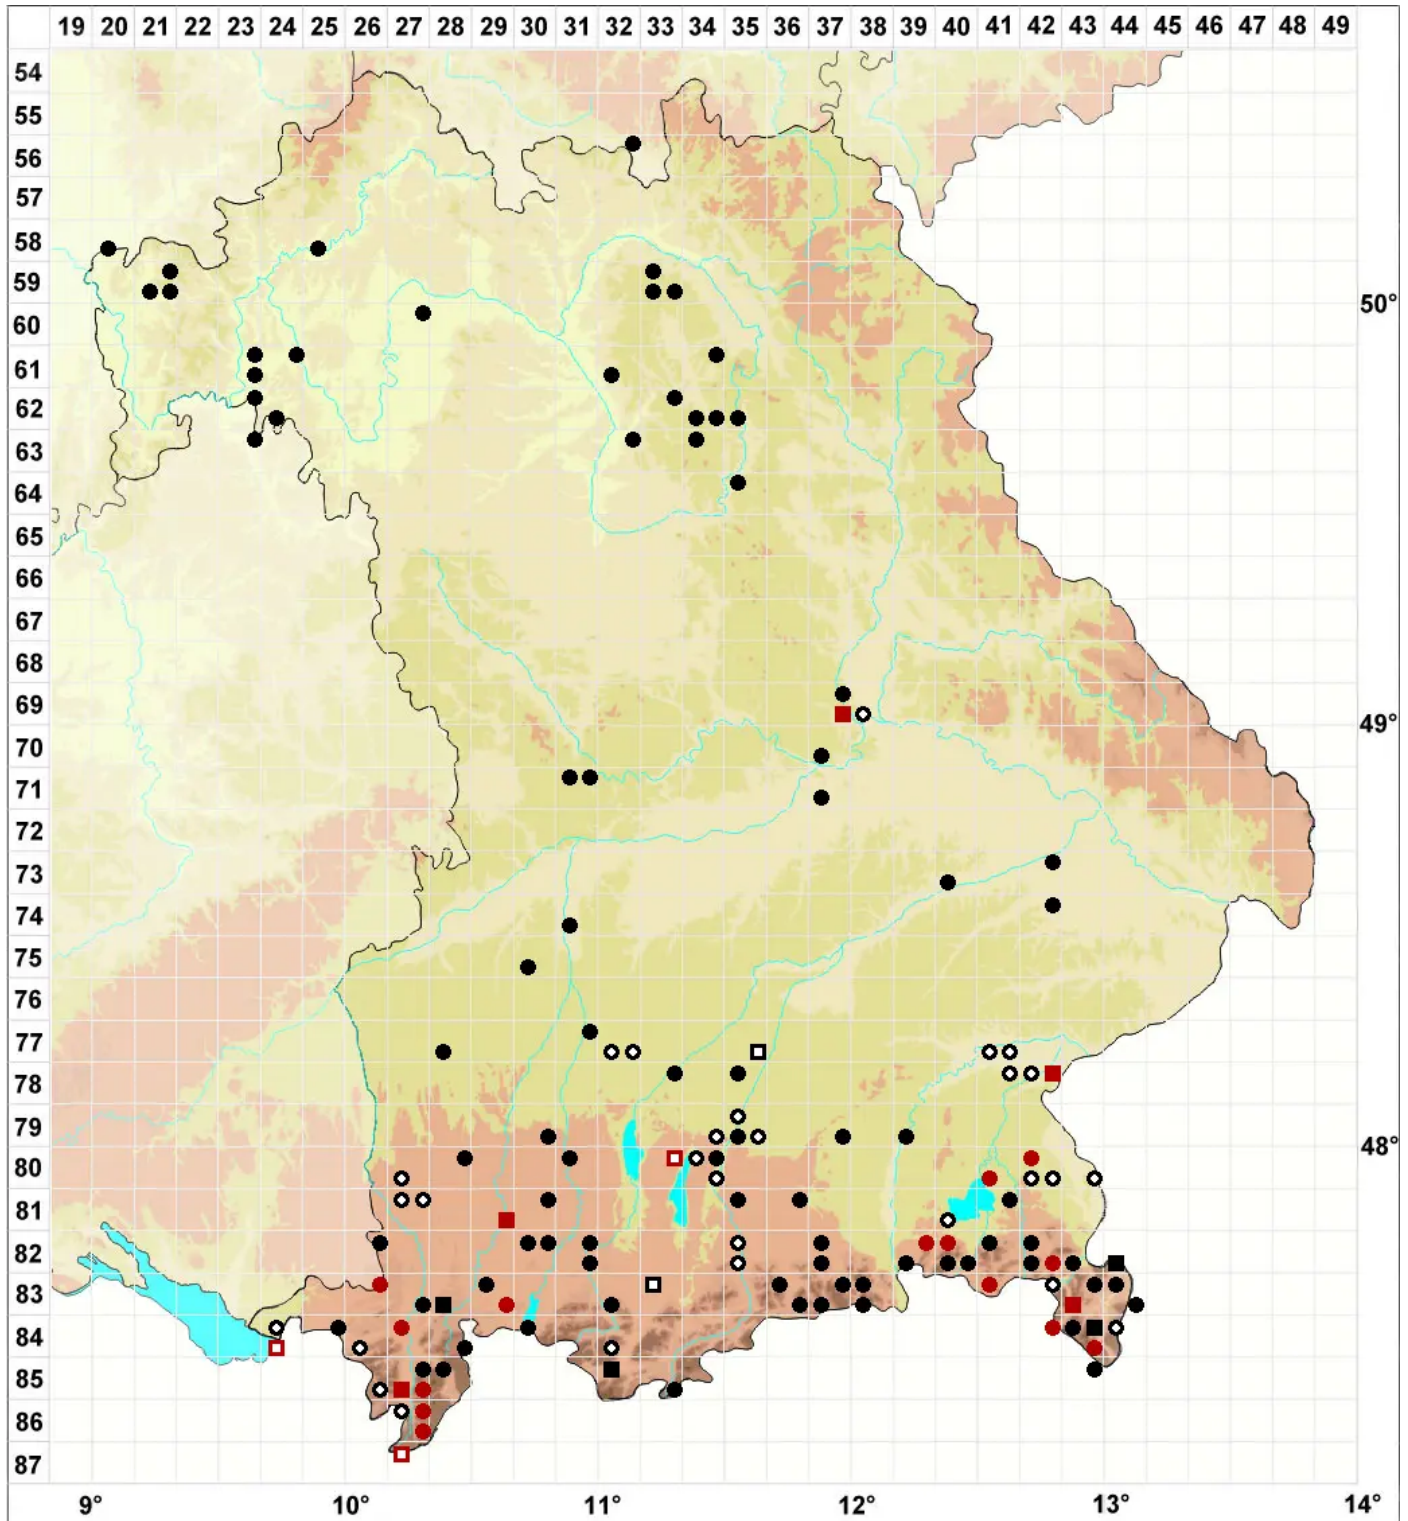

# Mesoptychia badensis (Gottsche ex Rabenh.) L.Söderstr. & V

## Badisches Glattkelchmoos

Legende:

**Symbole:**

Ausgefülltes Symbol:  
Zeitraum von 1980 bis heute (Aktuelle Angabe)

Leeres Symbol:  
Zeitraum vor 1980 (Altangabe)

Quadrat: Herbarbeleg