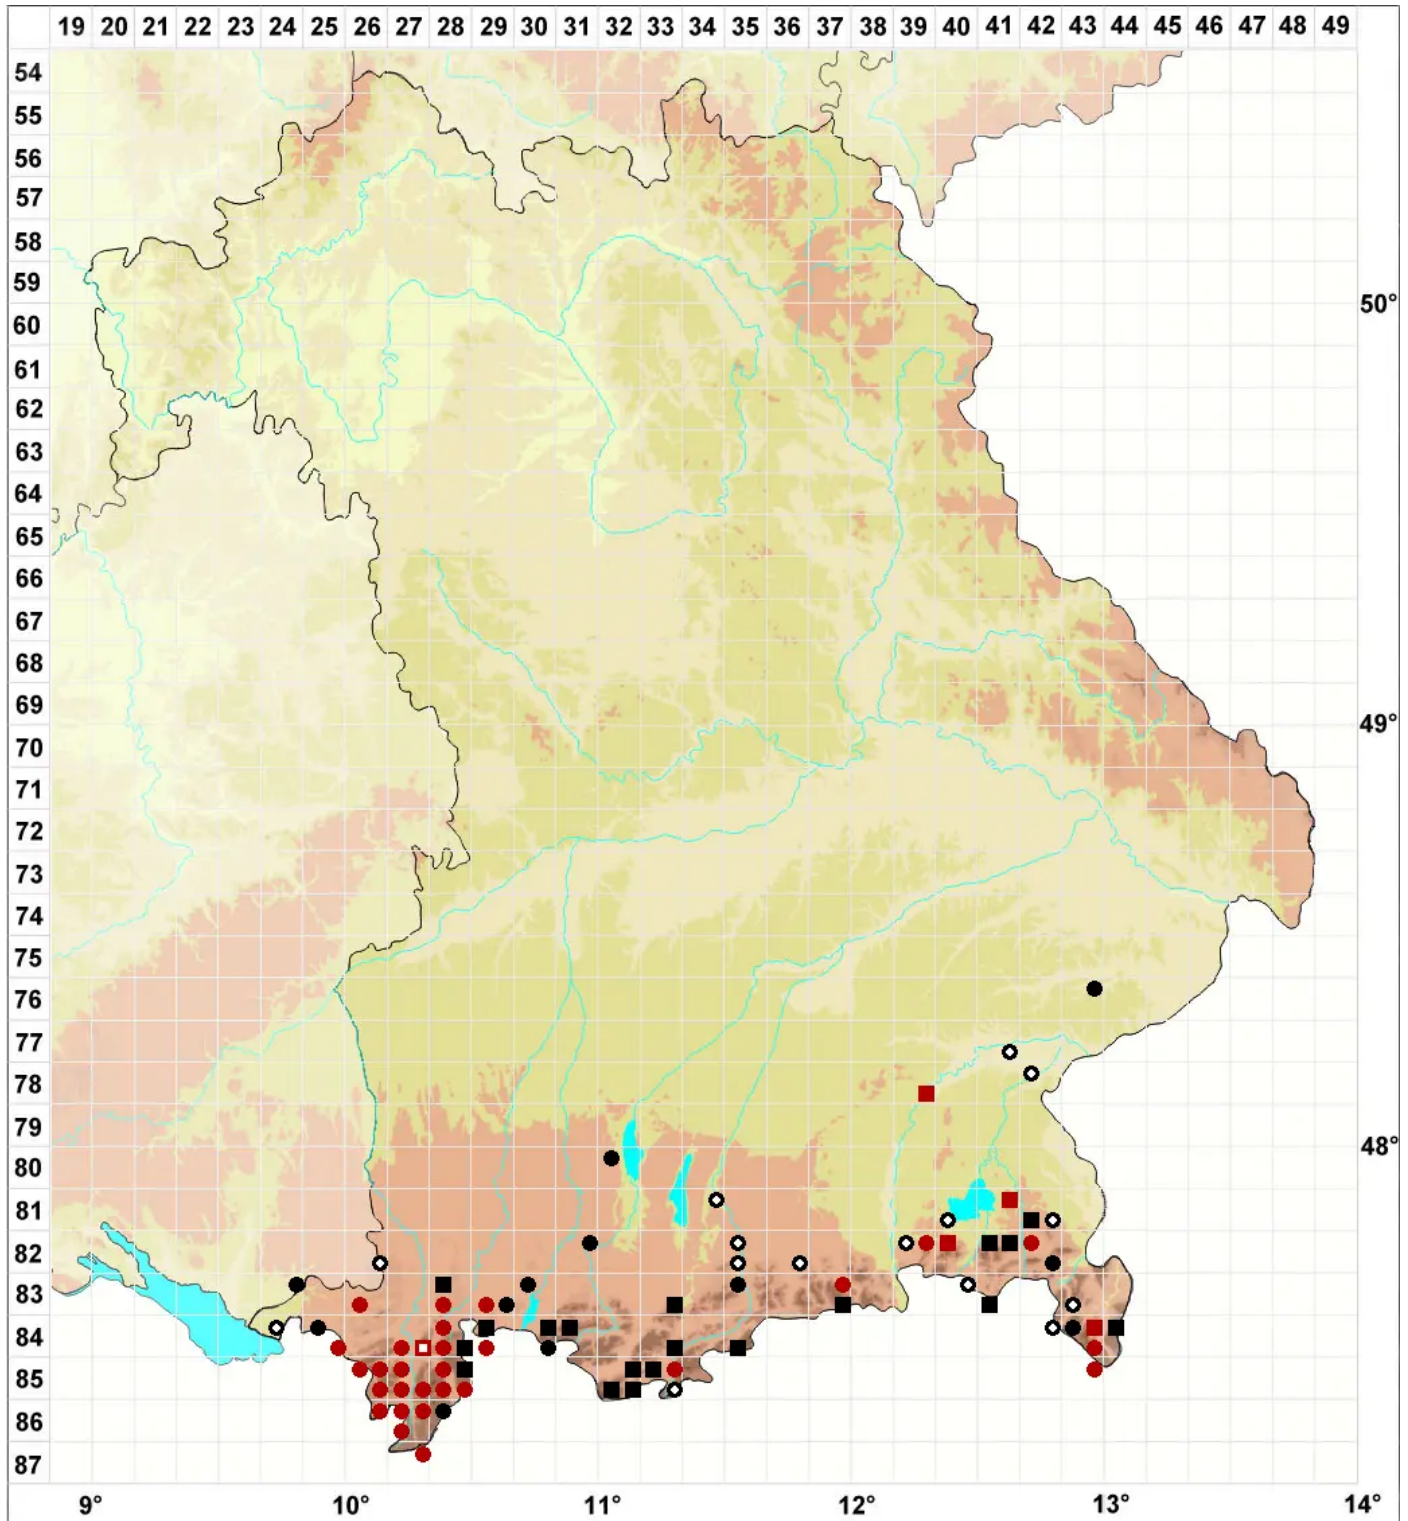

# Mesoptychia bantriensis (Hook.) L.Söderstr. & Valanča

## Großes Glattkelchmoos

Legende:

**Symbole:**  
Ausgefülltes Symbol:  
Zeitraum von 1980 bis heute (Aktuelle Angabe)  
Leeres Symbol:  
Zeitraum vor 1980 (Altangabe)  
Quadrat: Herbarbeleg