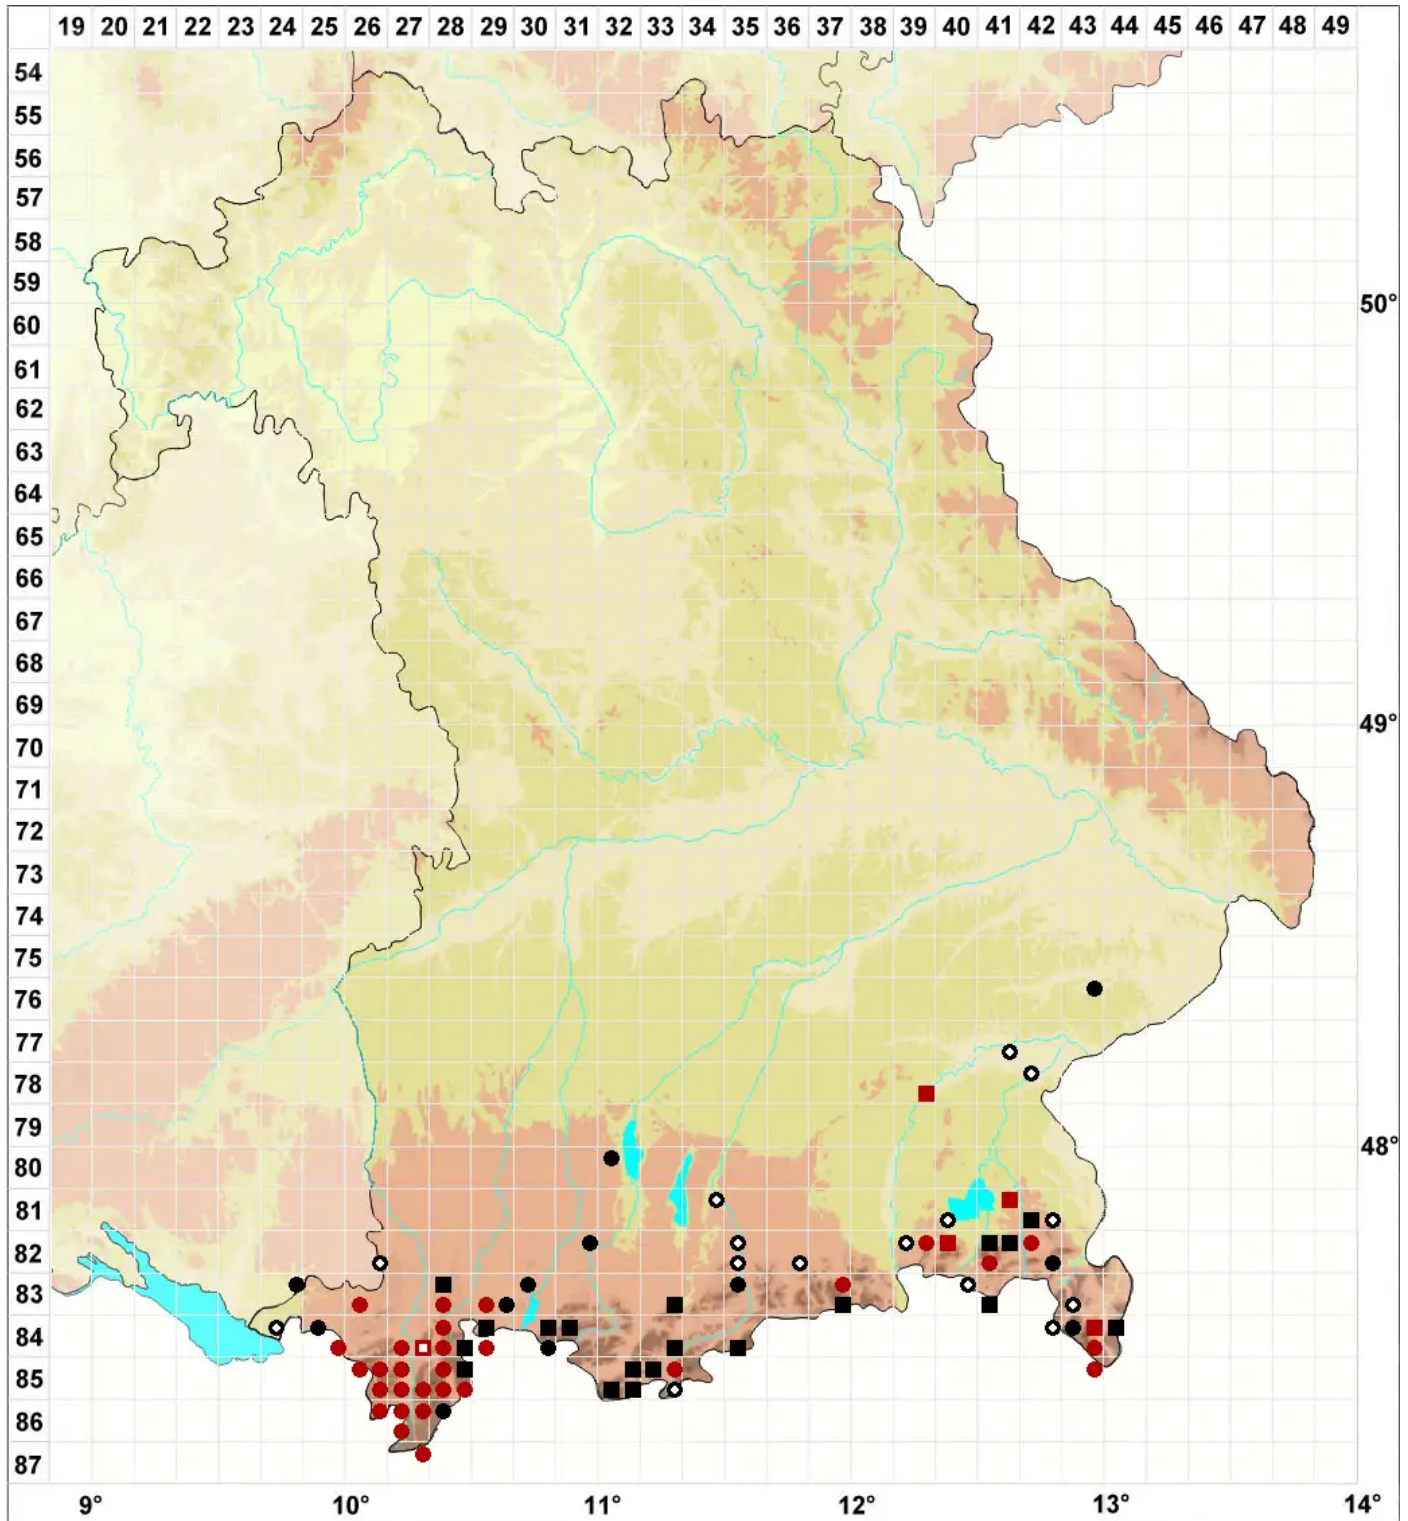

Mesoptychia bantriensis (Hook.) L.Söderstr. & Valenta

Großes Glattkelchmoos

Legende:

- Symbole:**
- Ausgefülltes Symbol:
Zeitraum von 1980 bis heute (Aktuelle Angabe)
 - Leeres Symbol:
Zeitraum vor 1980 (Altangabe)
 - Quadrat: Herbarbeleg