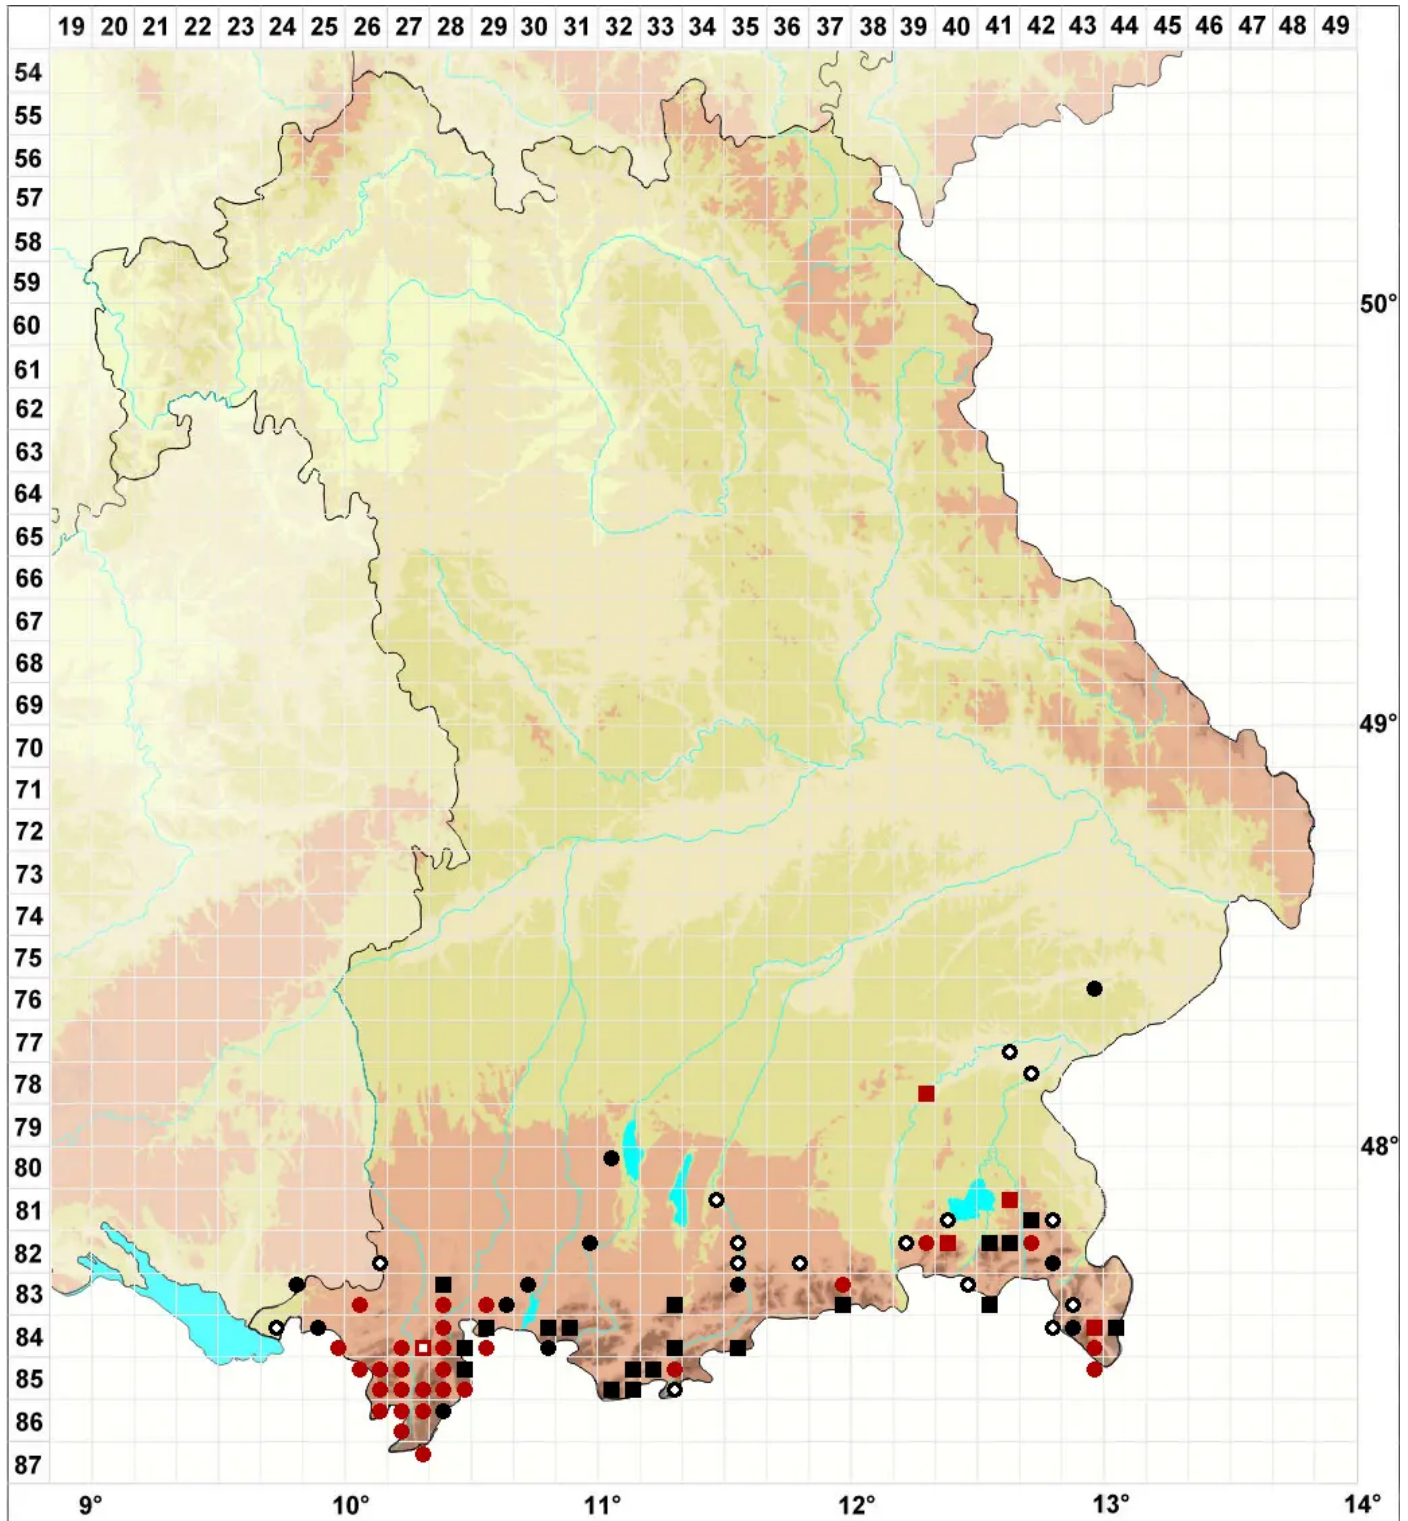

Mesoptychia bantriensis (Hook.) L.Söderstr. & Valenta

Großes Glattkelchmoos

Legende:

- Symbole:**
- Ausgefülltes Symbol:
Zeitraum von 1980 bis heute (Aktuelle Angabe)
 - Leeres Symbol:
Zeitraum vor 1980 (Altangabe)
 - Quadrat: Herbarbeleg