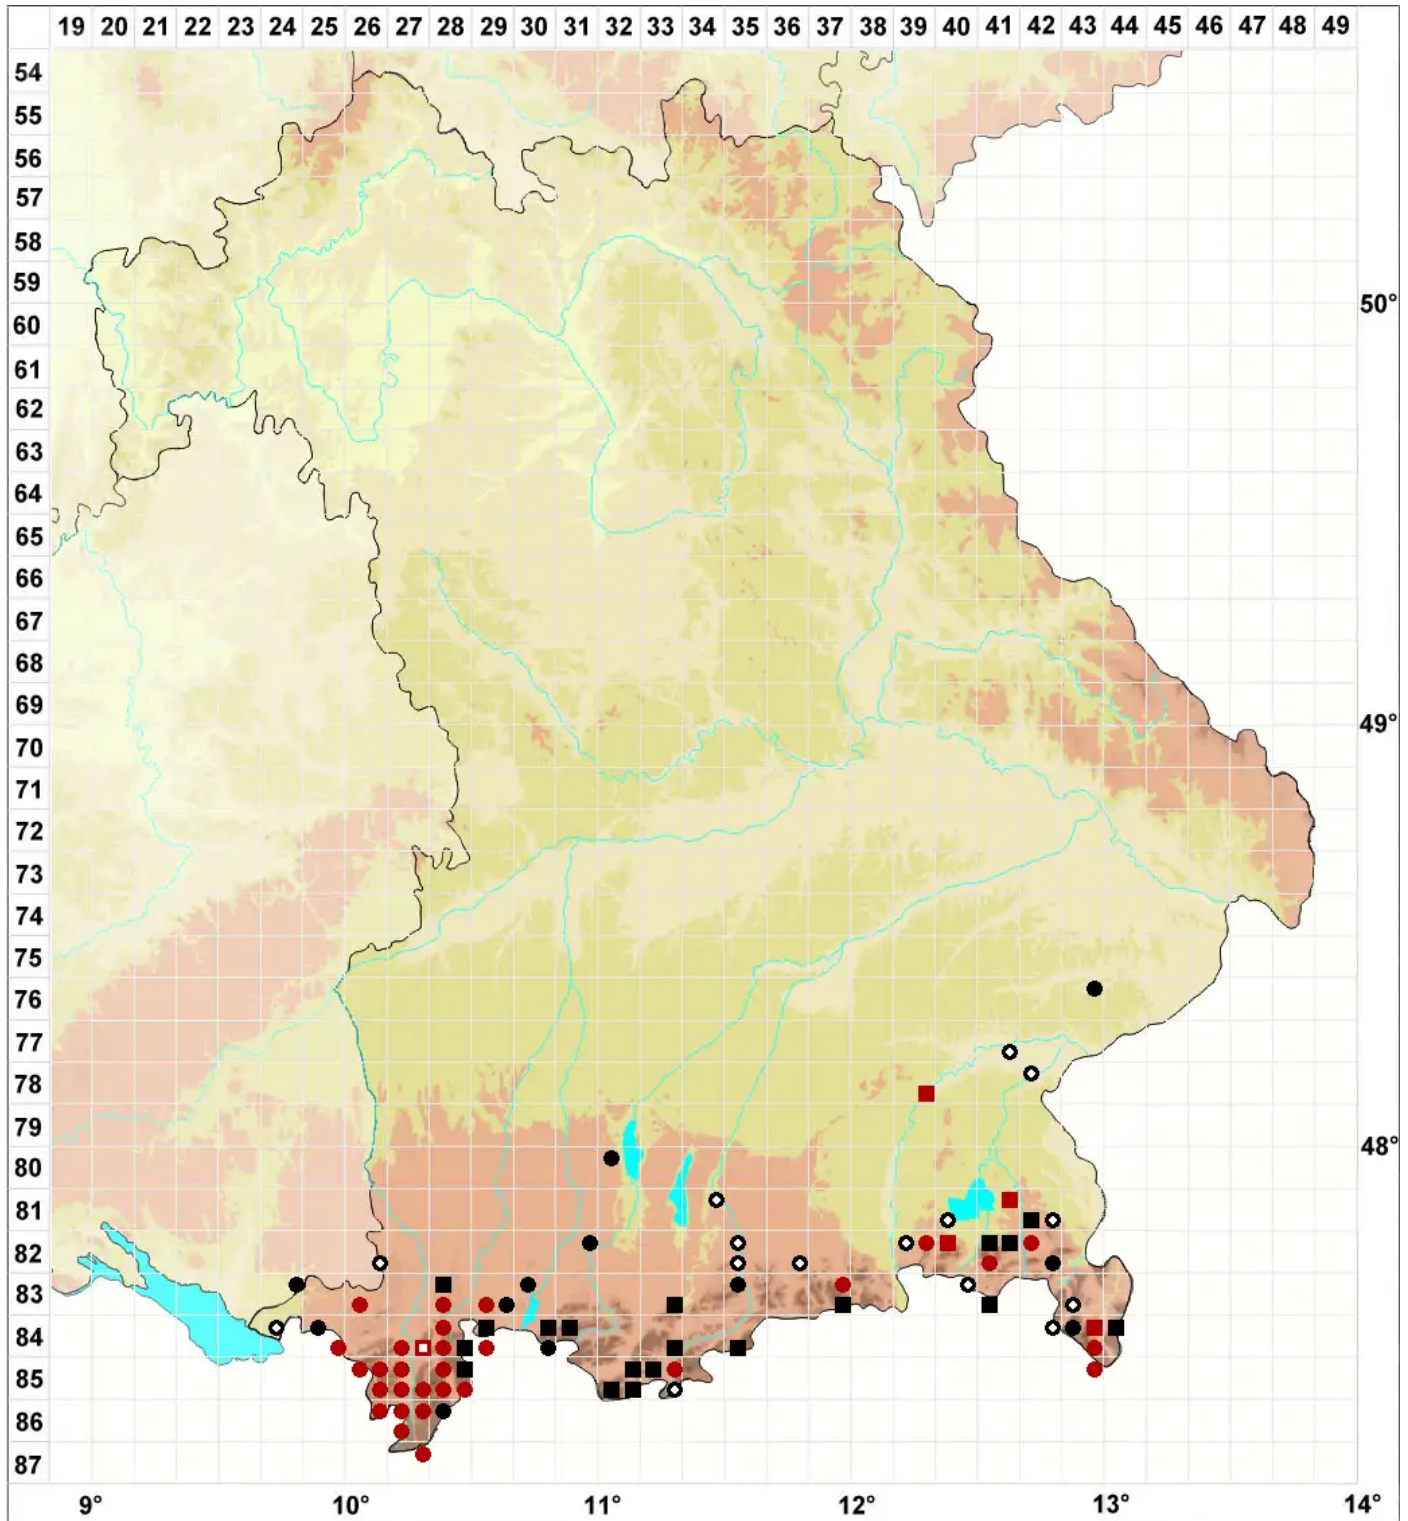

Mesoptychia bantriensis (Hook.) L.Söderstr. & Valenta

Großes Glattkelchmoos

Legende:

Symbole:

Ausgefülltes Symbol:
Zeitraum von 1980 bis heute (Aktuelle Angabe)

Leeres Symbol:
Zeitraum vor 1980 (Altangabe)

Quadrat: Herbarbeleg