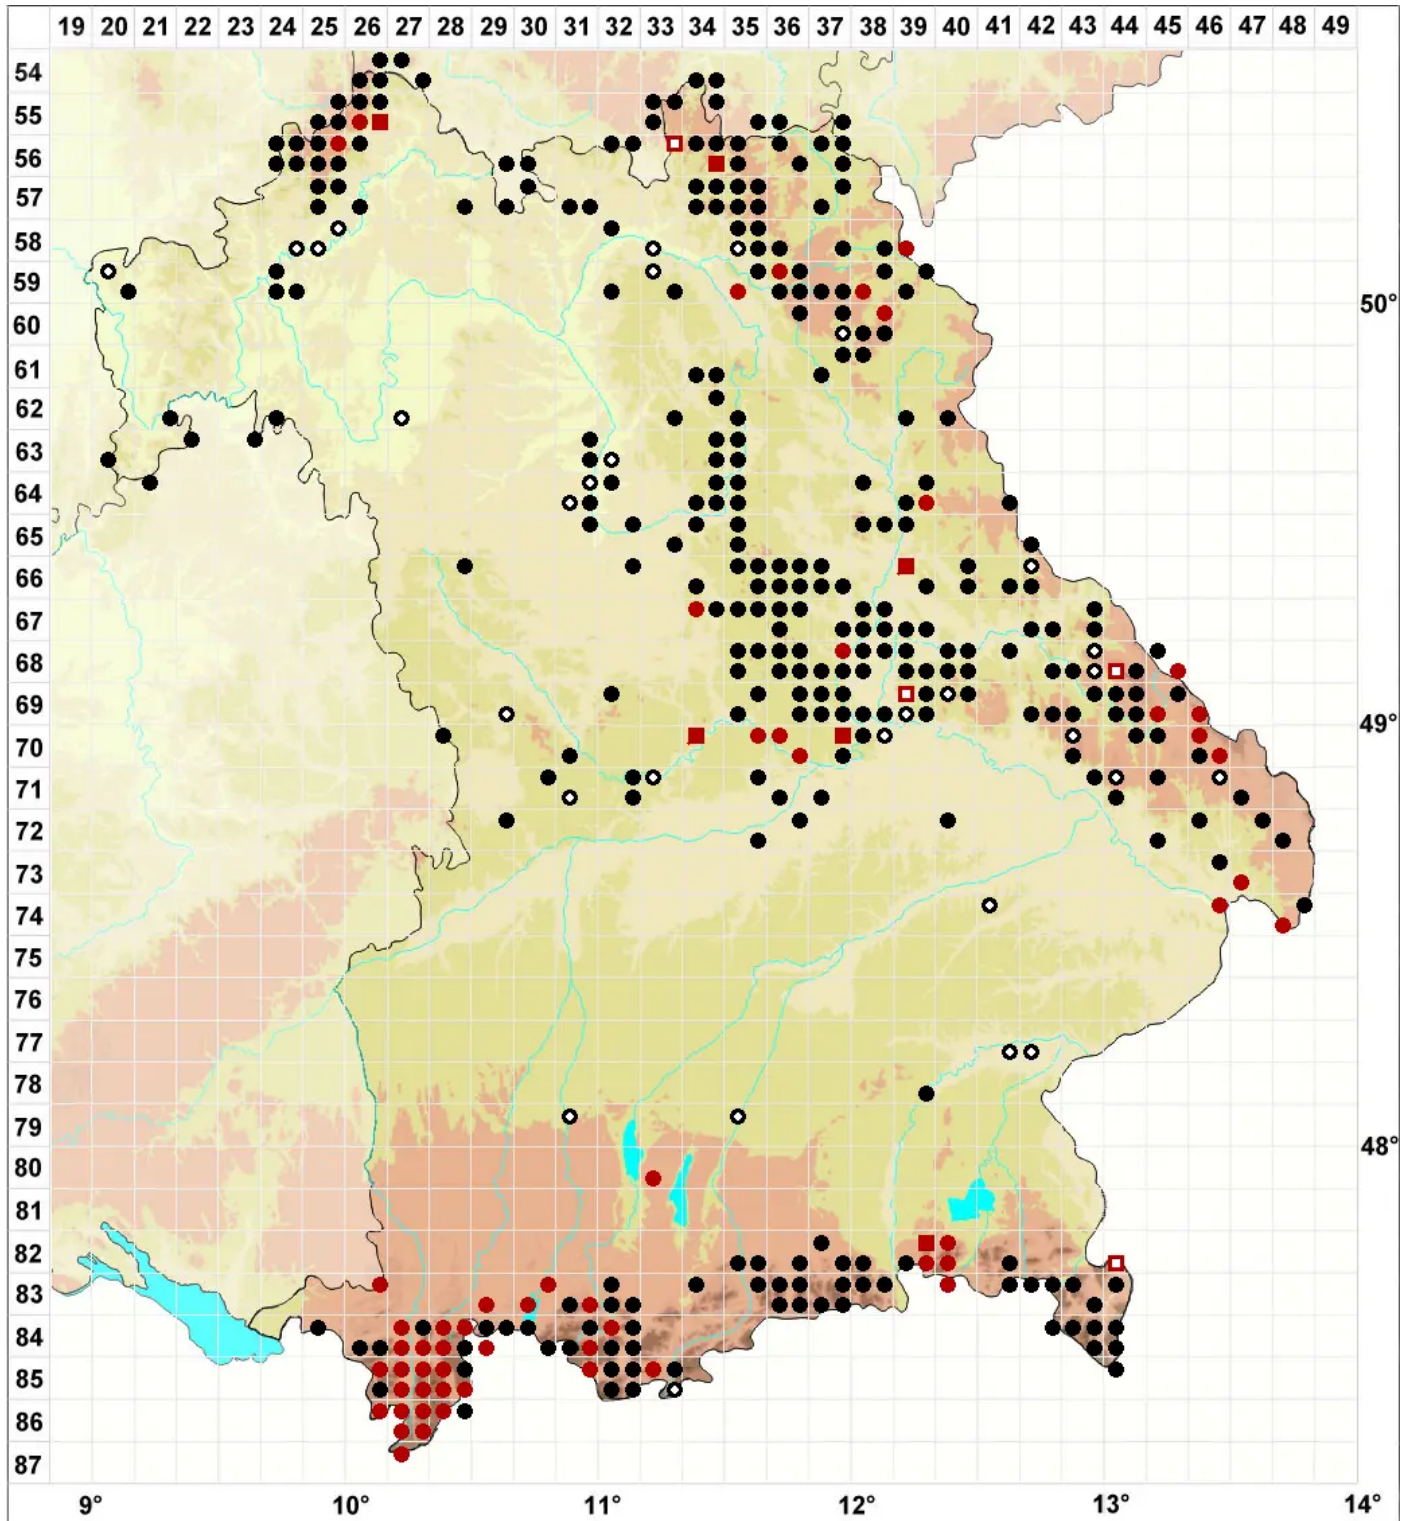

Barbilophozia barbata (Schmidel ex Schreb.) Loeske

Gewöhnliches Bartspitzmoos

Legende:

- Symbole:**
- Ausgefülltes Symbol:
Zeitraum von 1980 bis heute (Aktuelle Angabe)
 - Leeres Symbol:
Zeitraum vor 1980 (Altangabe)
 - Quadrat: Herbarbeleg