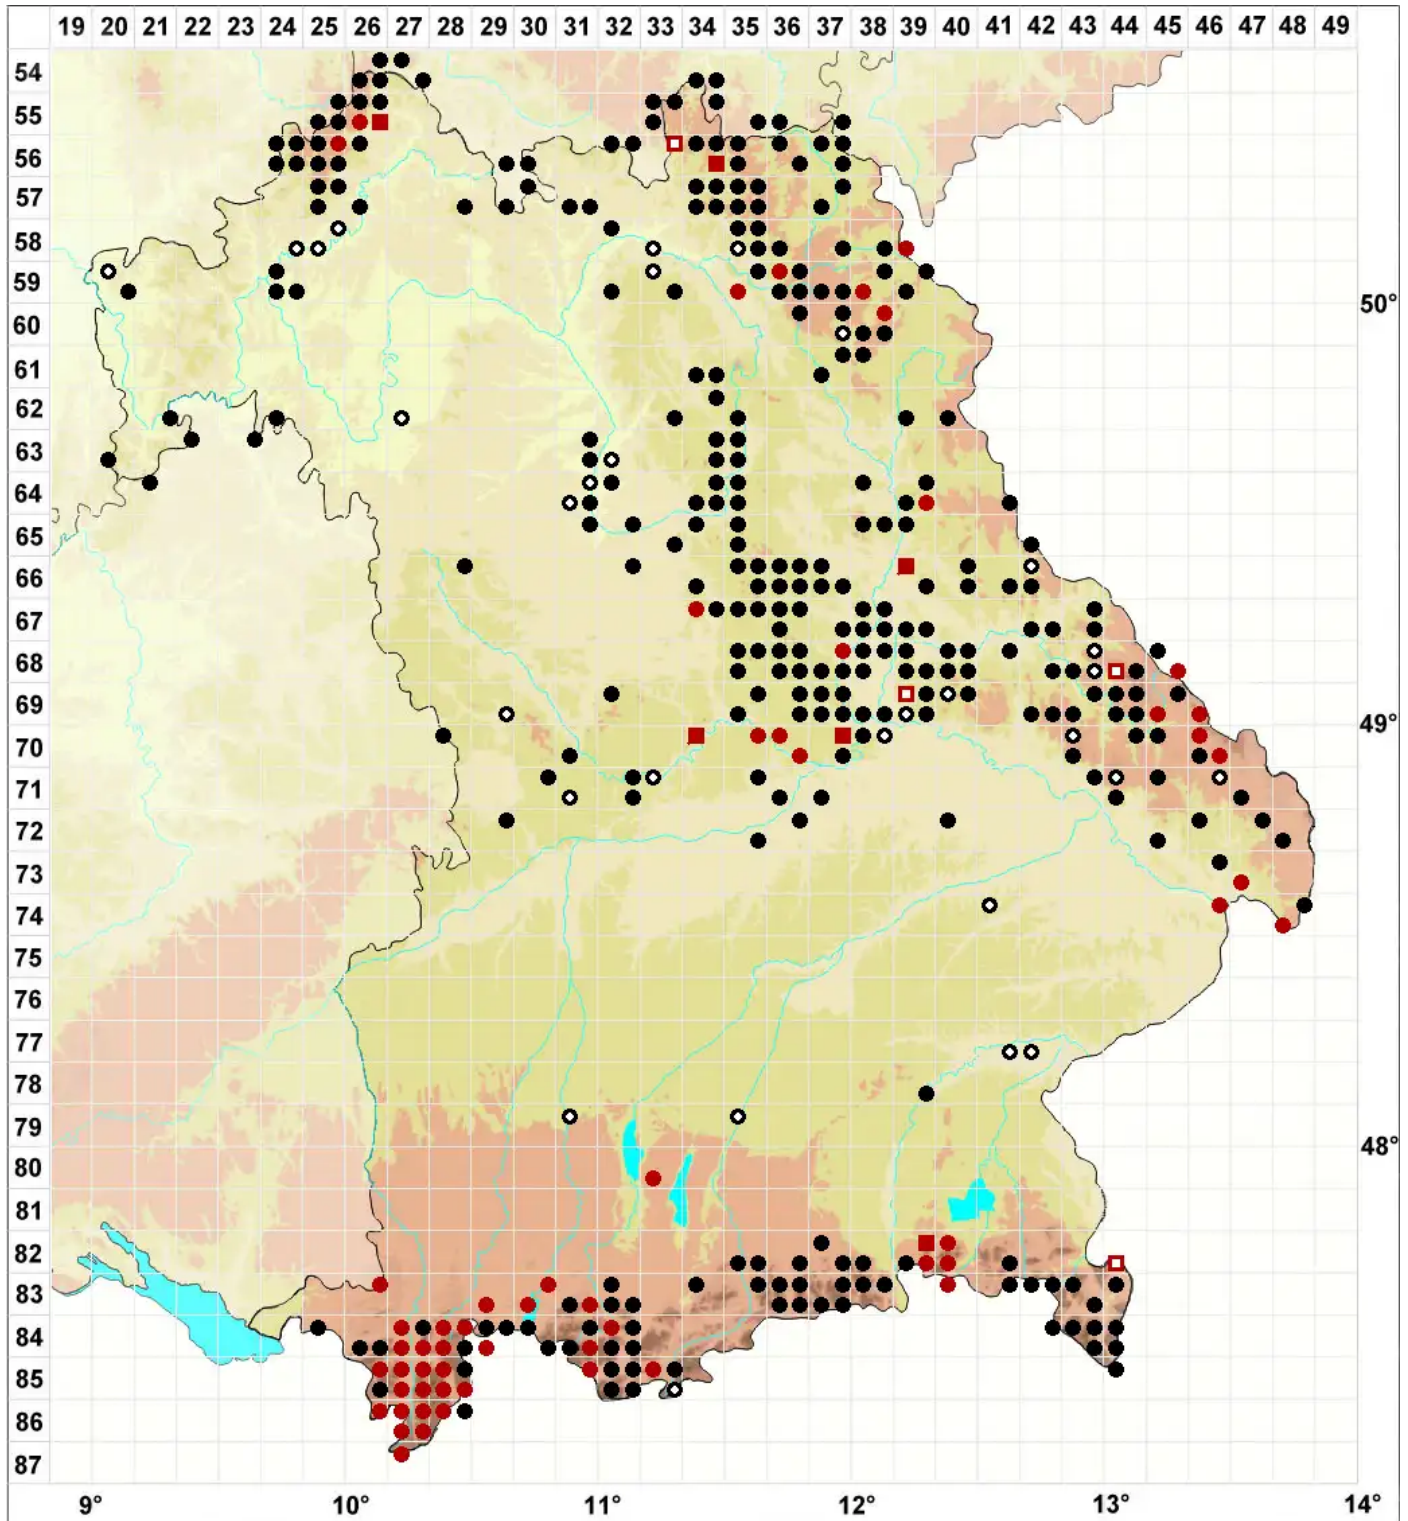

# Barbilophozia barbata (Schmidel ex Schreb.) Loeske

Gewöhnliches Bartspitzmoos

Legende:

- Symbole:**
- Ausgefülltes Symbol:  
Zeitraum von 1980 bis heute (Aktuelle Angabe)
  - Leeres Symbol:  
Zeitraum vor 1980 (Altangabe)
  - Quadrat: Herbarbeleg