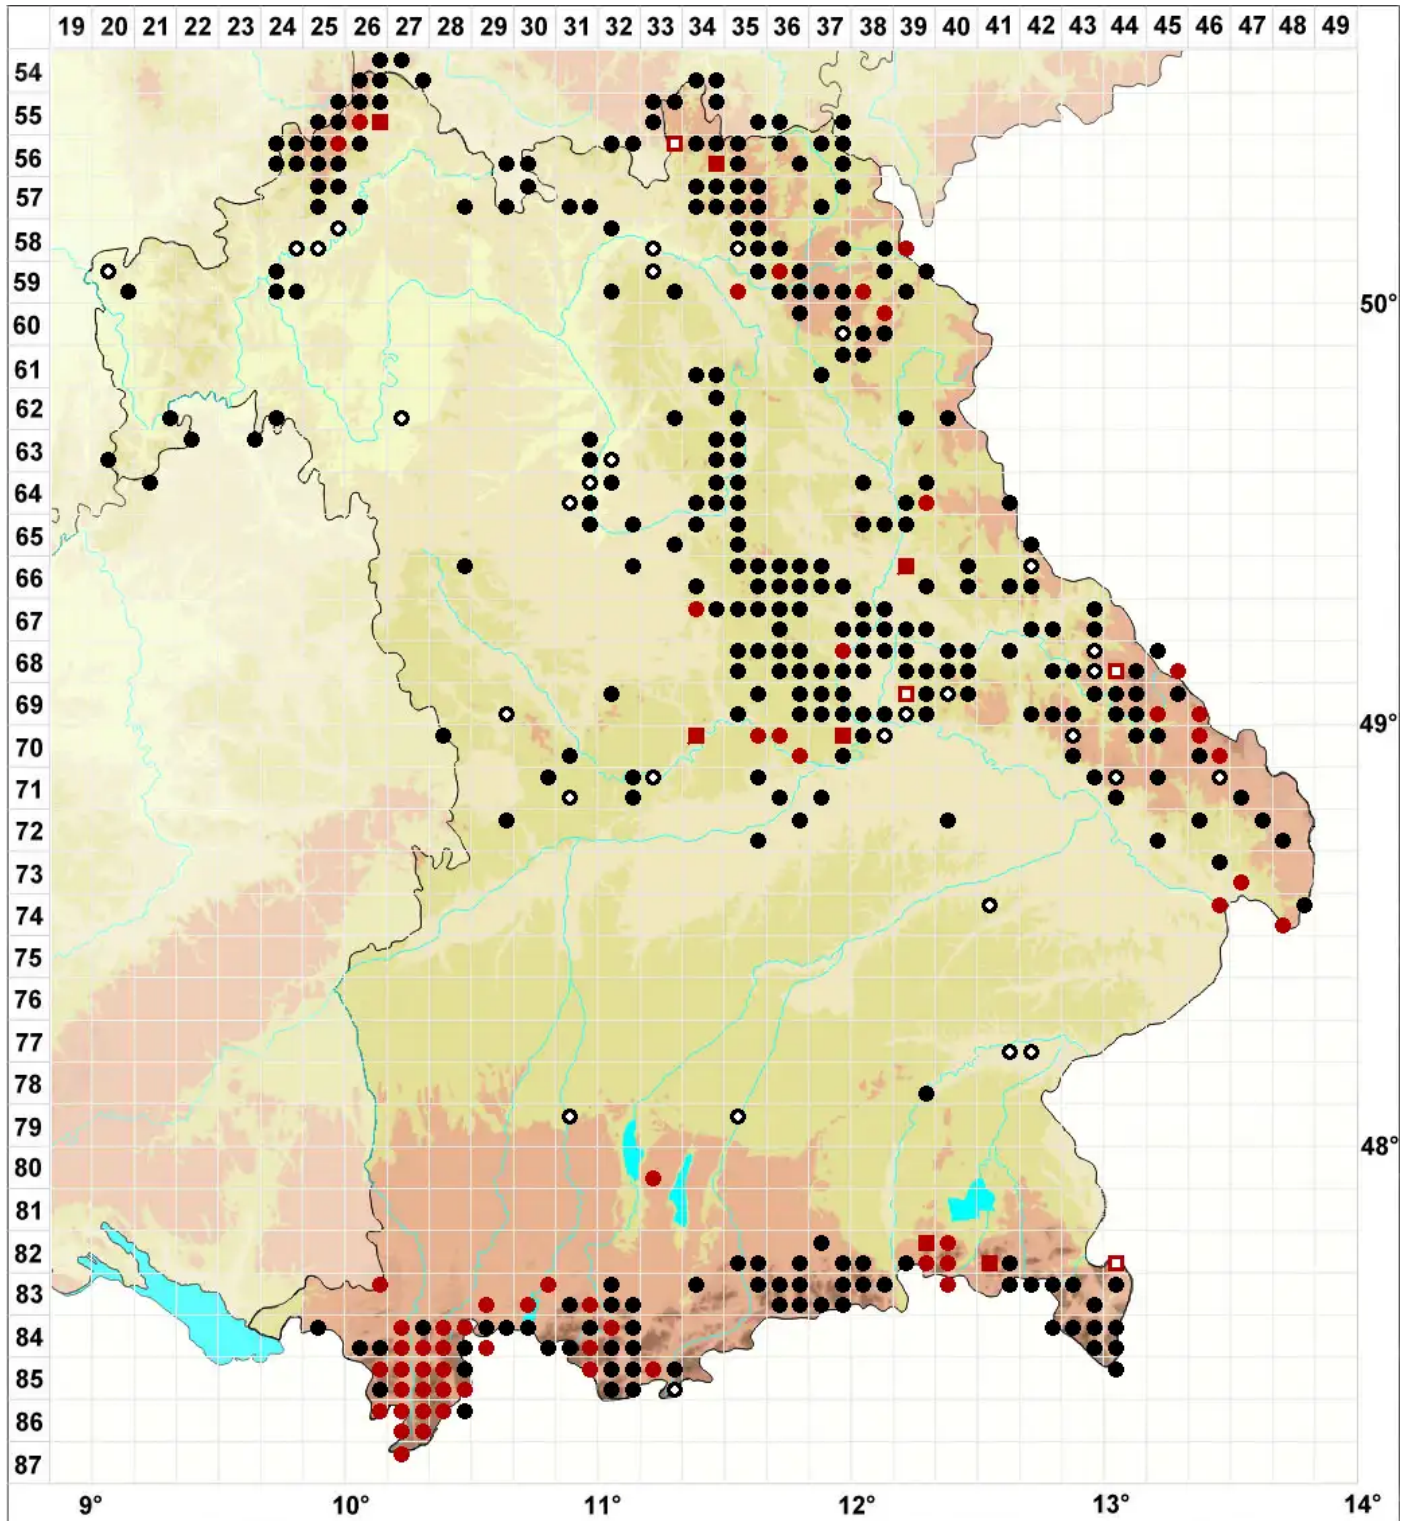

Barbilophozia barbata (Schmidel ex Schreb.) Loeske

Gewöhnliches Bartspitzmoos

Legende:

- Symbole:**
- Ausgefülltes Symbol:
Zeitraum von 1980 bis heute (Aktuelle Angabe)
 - Leeres Symbol:
Zeitraum vor 1980 (Altangabe)
 - Quadrat: Herbarbeleg