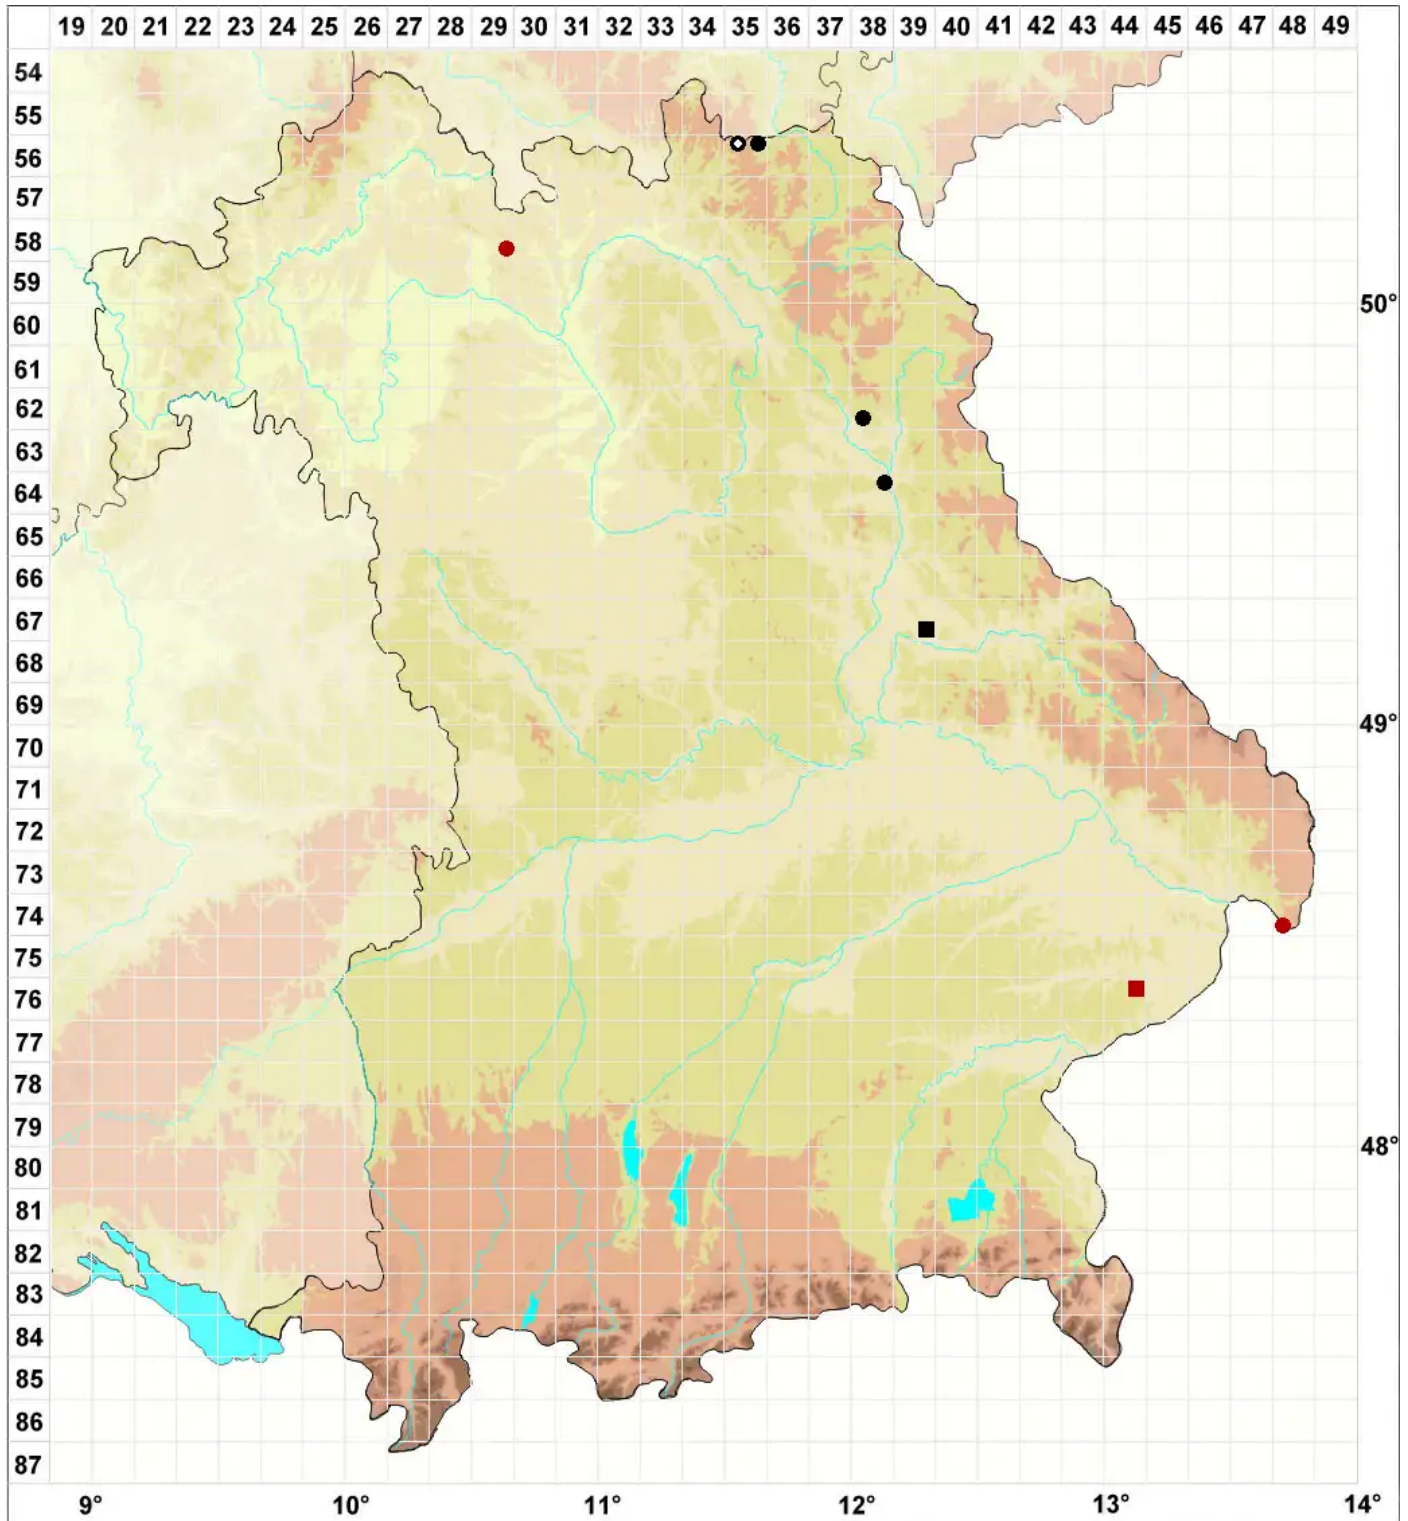

# Heterogemma capitata (Hook.) Konstant. & Vilnet

Echtes Kopfspitzmoos

Legende:

**Symbole:**  
Ausgefülltes Symbol:  
Zeitraum von 1980 bis heute (Aktuelle Angabe)  
Leeres Symbol:  
Zeitraum vor 1980 (Altangabe)  
Quadrat: Herbarbeleg