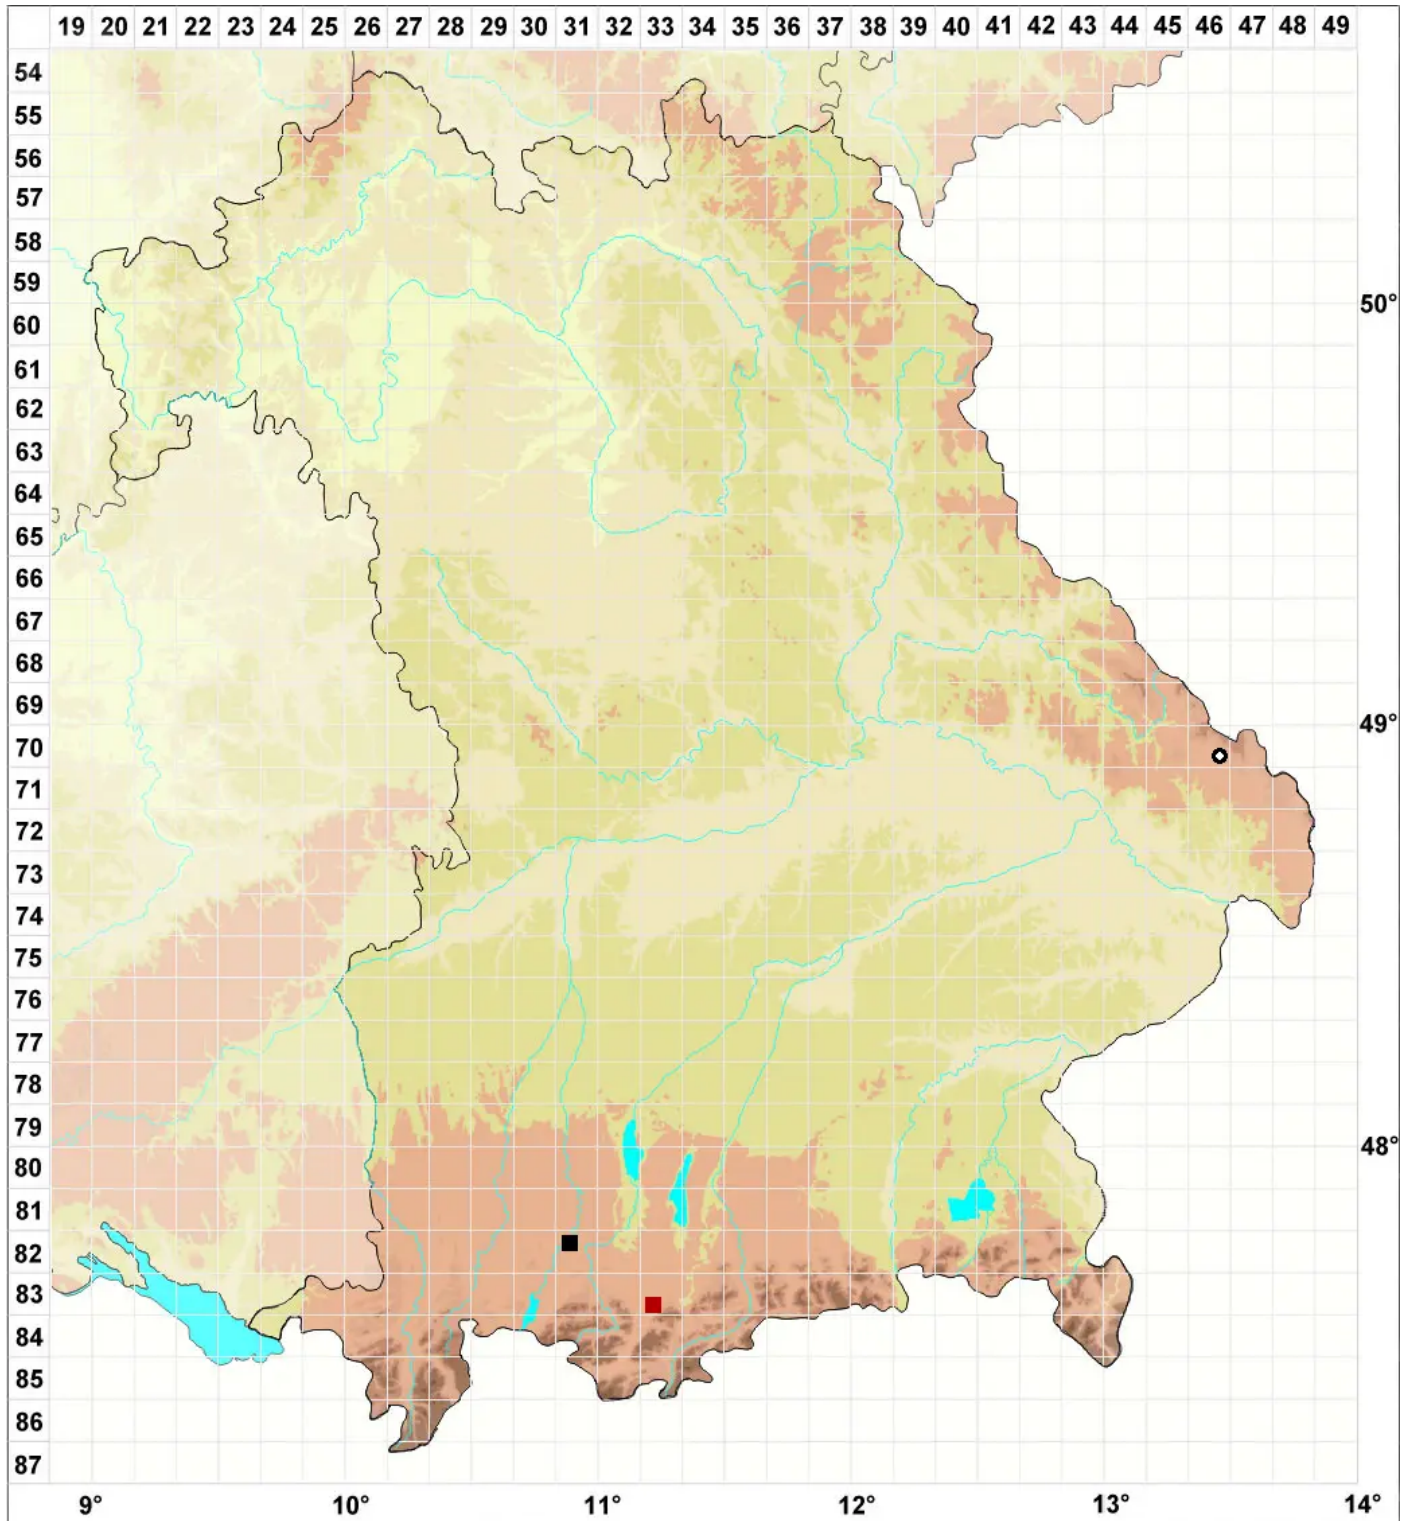

Heterogemma laxa (Lindb.) Konstant. & Vilnet

Moor-Kopfspitzmoos

Legende:

Symbole:

Ausgefülltes Symbol:
Zeitraum von 1980 bis heute (Aktuelle Angabe)

Leeres Symbol:
Zeitraum vor 1980 (Altangabe)

Quadrat: Herbarbeleg