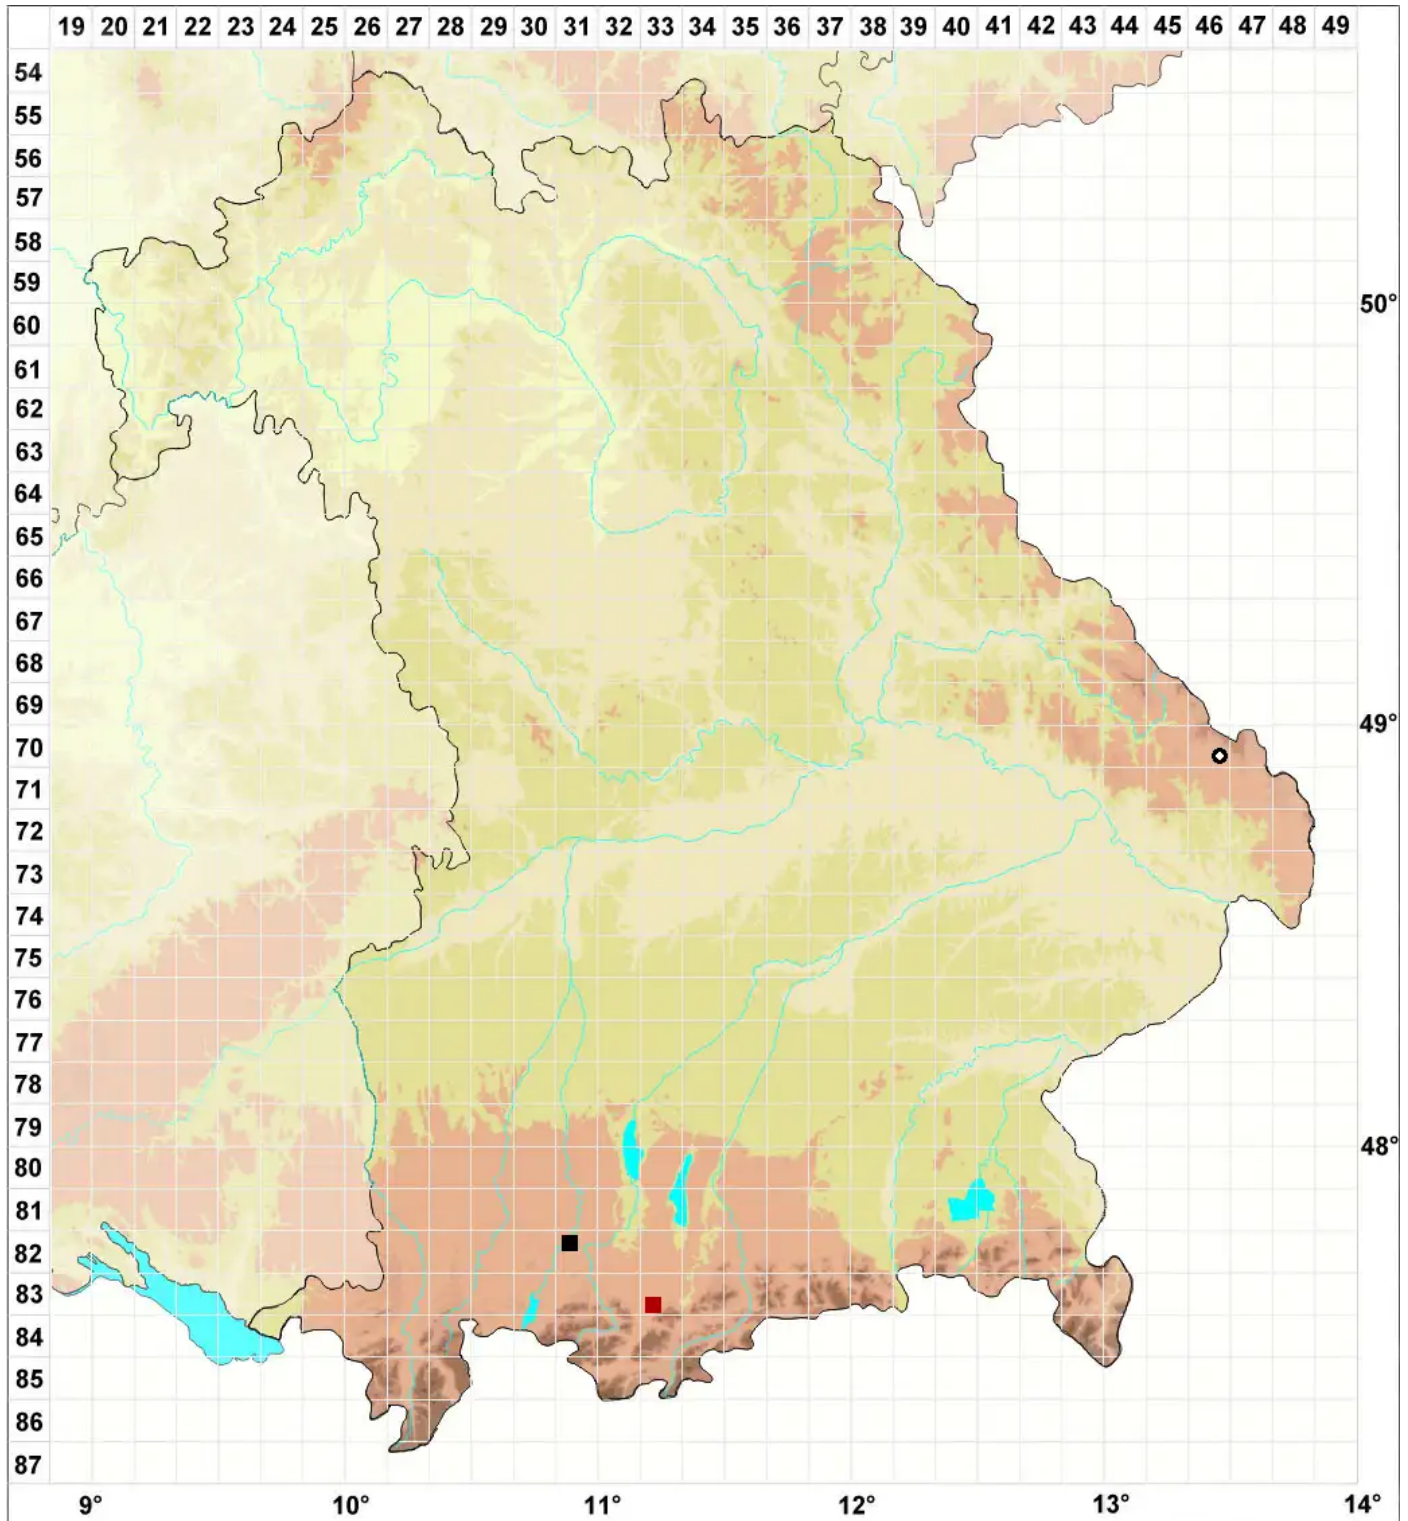

Heterogemma laxa (Lindb.) Konstant. & Vilnet

Moor-Kopfspitzmoos

Legende:

Symbole:

Ausgefülltes Symbol:
Zeitraum von 1980 bis heute (Aktuelle Angabe)

Leeres Symbol:
Zeitraum vor 1980 (Altangabe)

Quadrat: Herbarbeleg