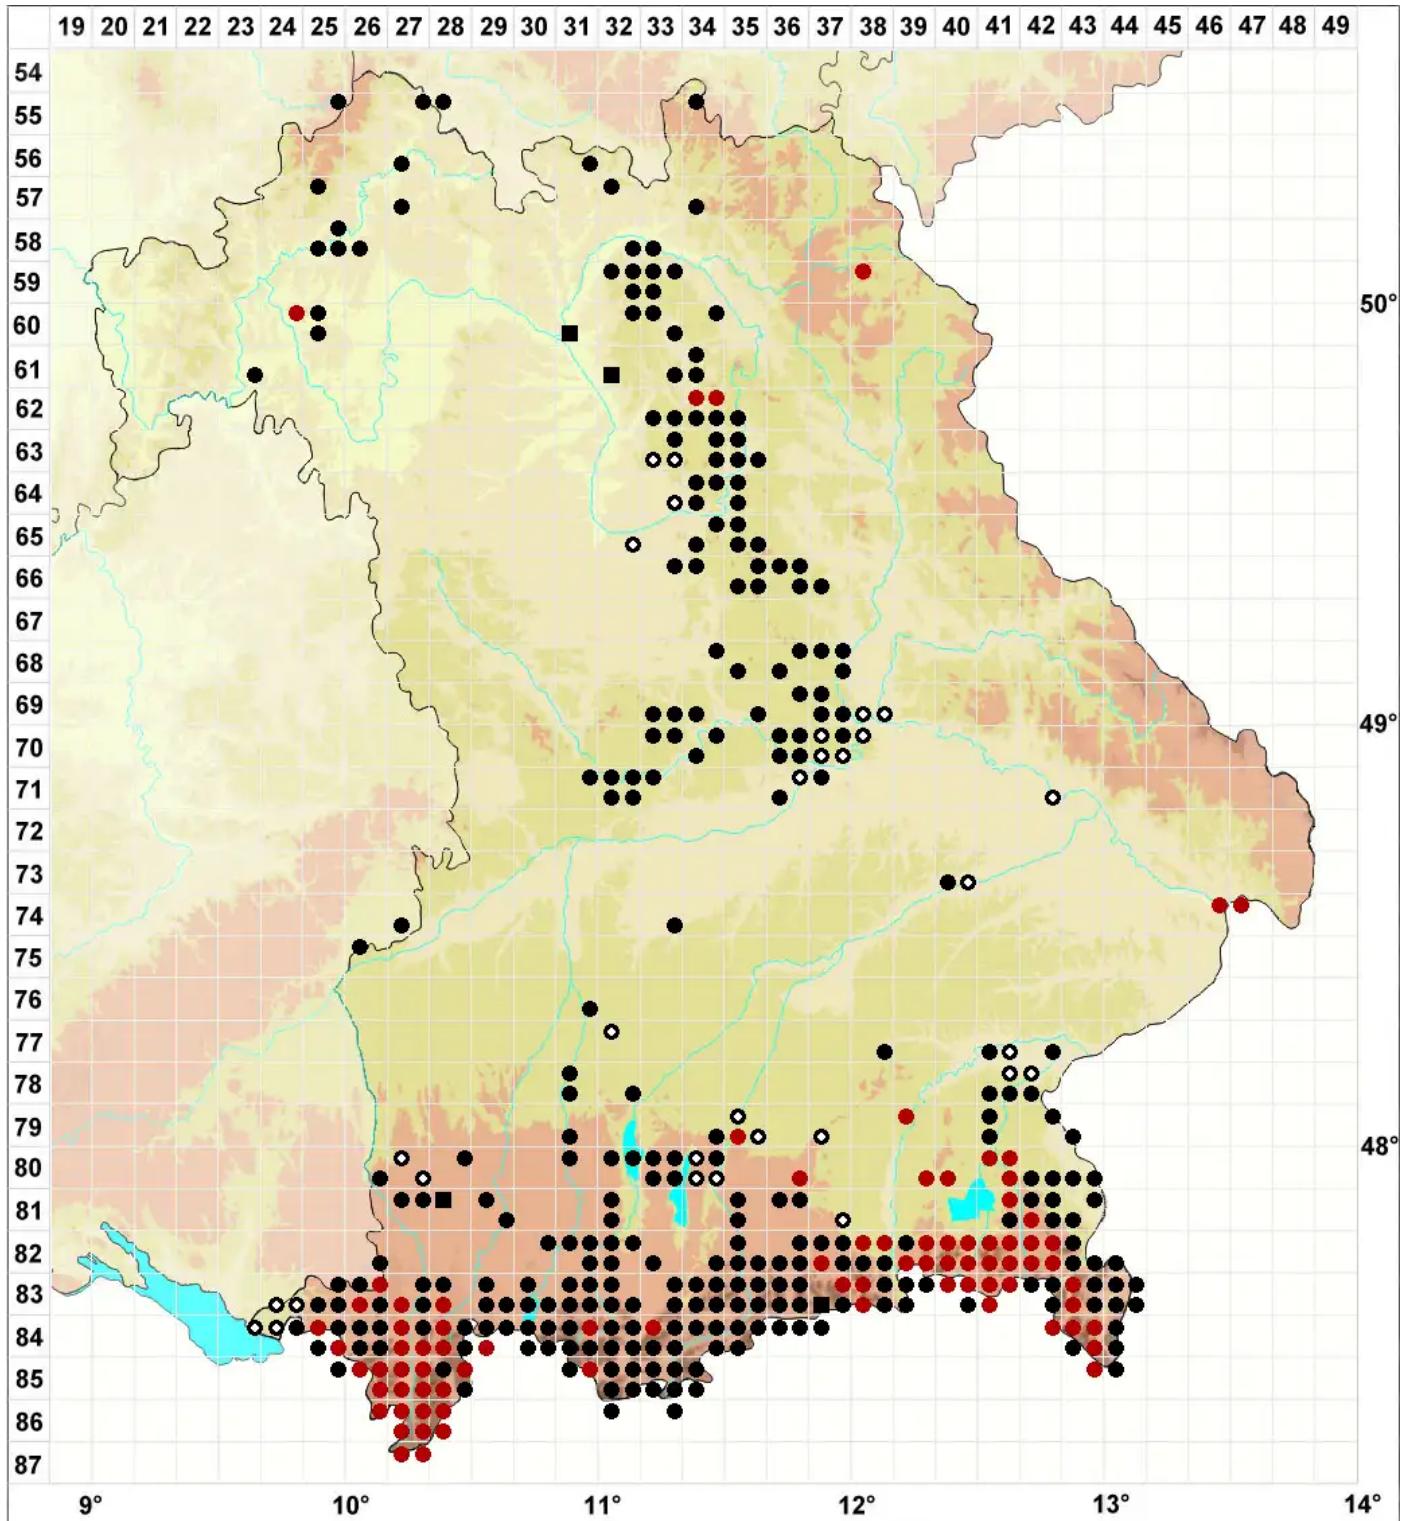

Mesoptychia collaris (Nees) L.Söderstr. & Vánna

Alpen-Glattkelchmoos

Legende:

- Symbole:**
- Ausgefülltes Symbol:
Zeitraum von 1980 bis heute (Aktuelle Angabe)
 - Leeres Symbol:
Zeitraum vor 1980 (Altangabe)
 - Quadrat: Herbarbeleg