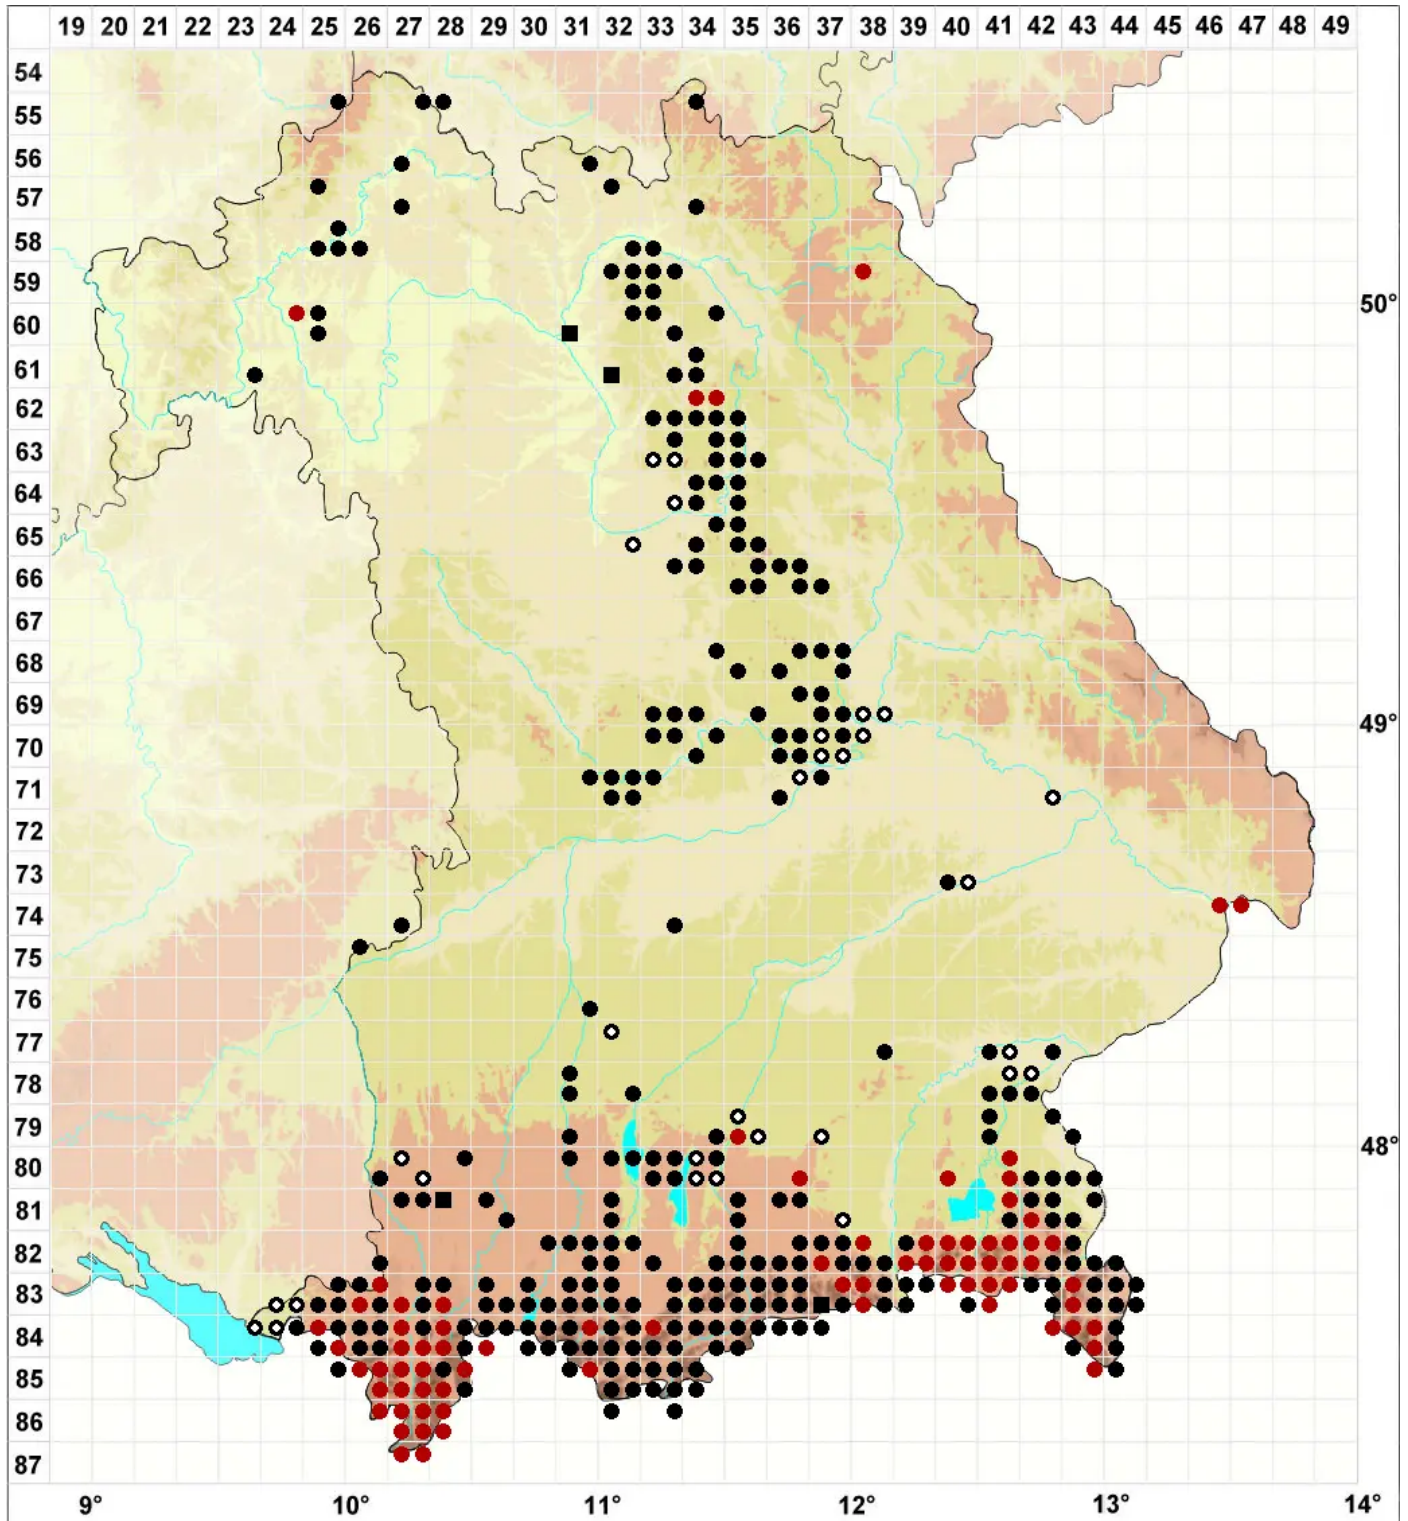

Mesoptychia collaris (Nees) L.Söderstr. & Vánna

Alpen-Glattkelchmoos

Legende:

- Symbole:**
- Ausgefülltes Symbol:
Zeitraum von 1980 bis heute (Aktuelle Angabe)
 - Leeres Symbol:
Zeitraum vor 1980 (Altangabe)
 - Quadrat: Herbarbeleg