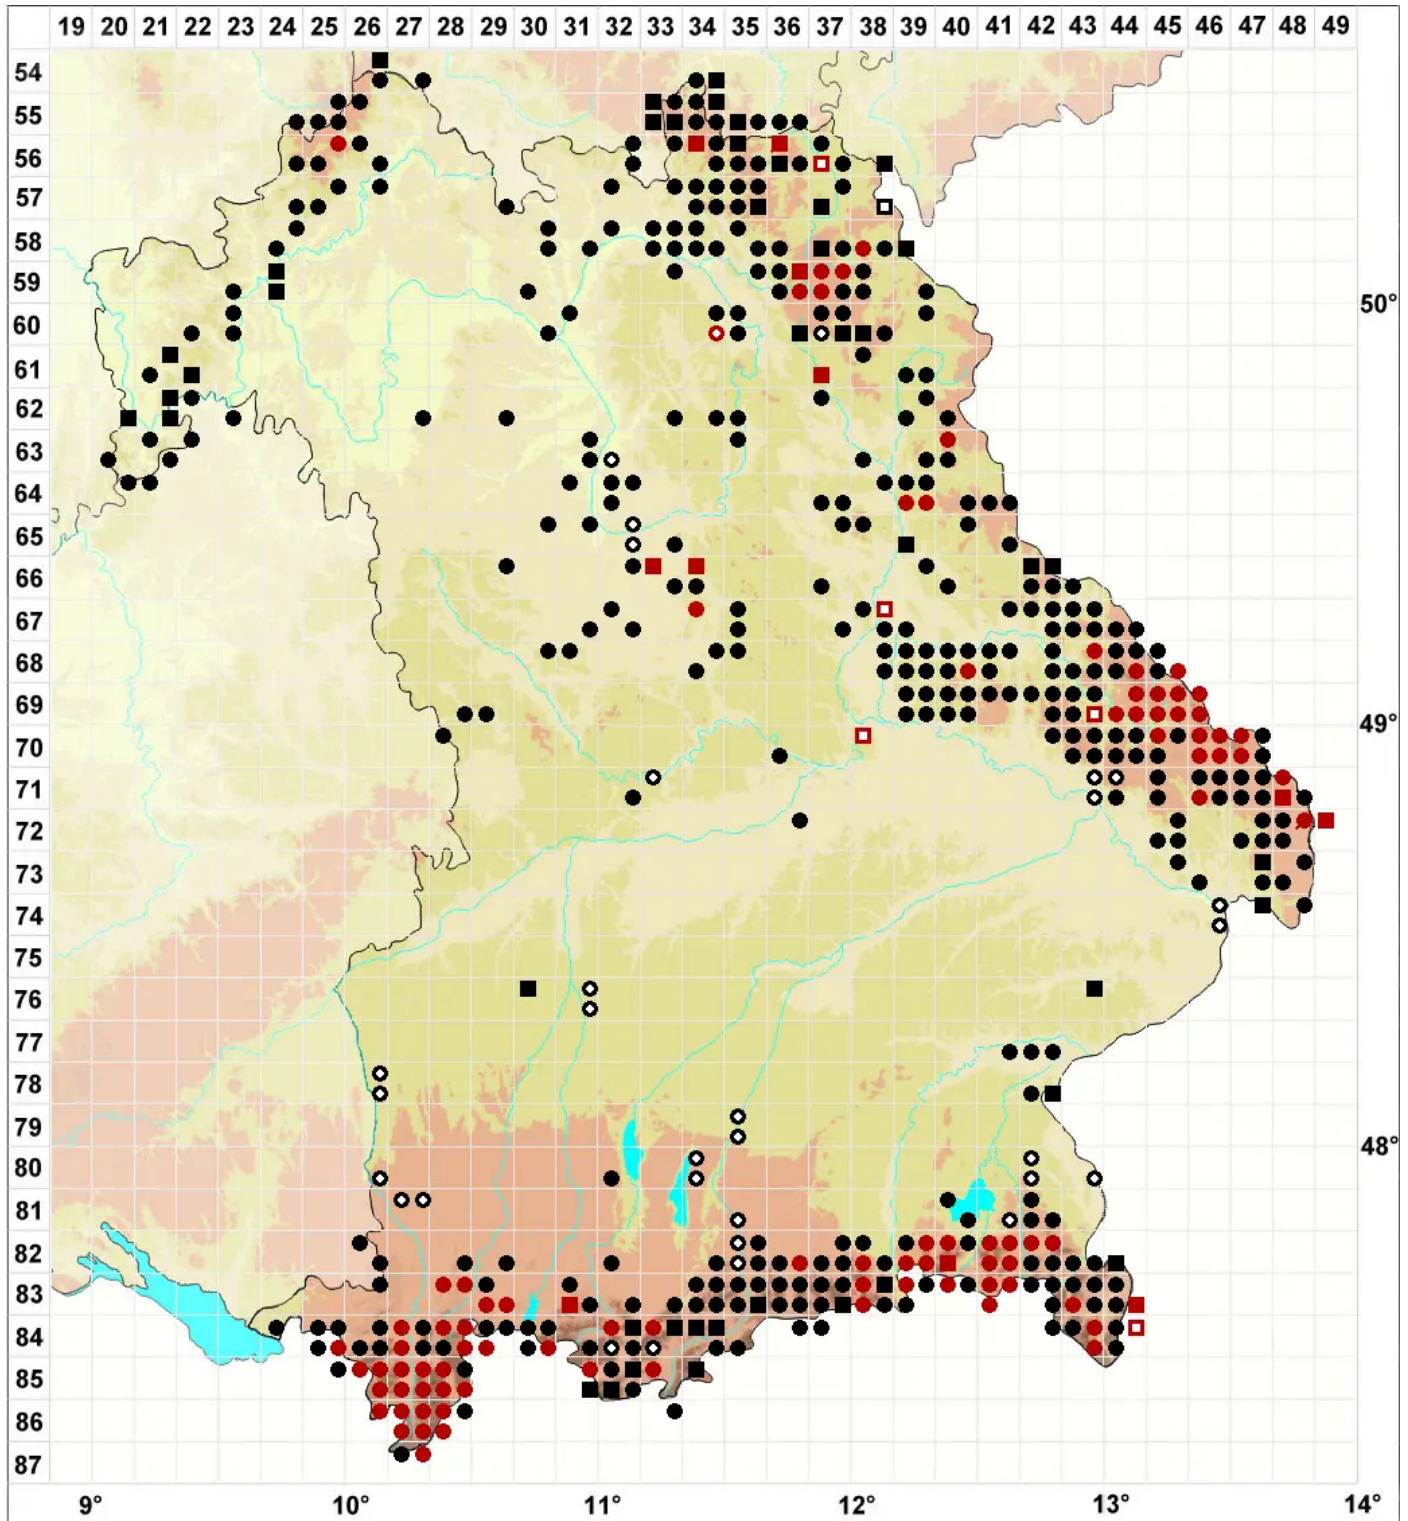

Lophozia ventricosa (Dicks.) Dumort.

Gewöhnliches Spitzmoos

Legende:

- Symbole:**
- Ausgefülltes Symbol:
Zeitraum von 1980 bis heute (Aktuelle Angabe)
 - Leeres Symbol:
Zeitraum vor 1980 (Altangabe)
 - Quadrat: Herbarbeleg