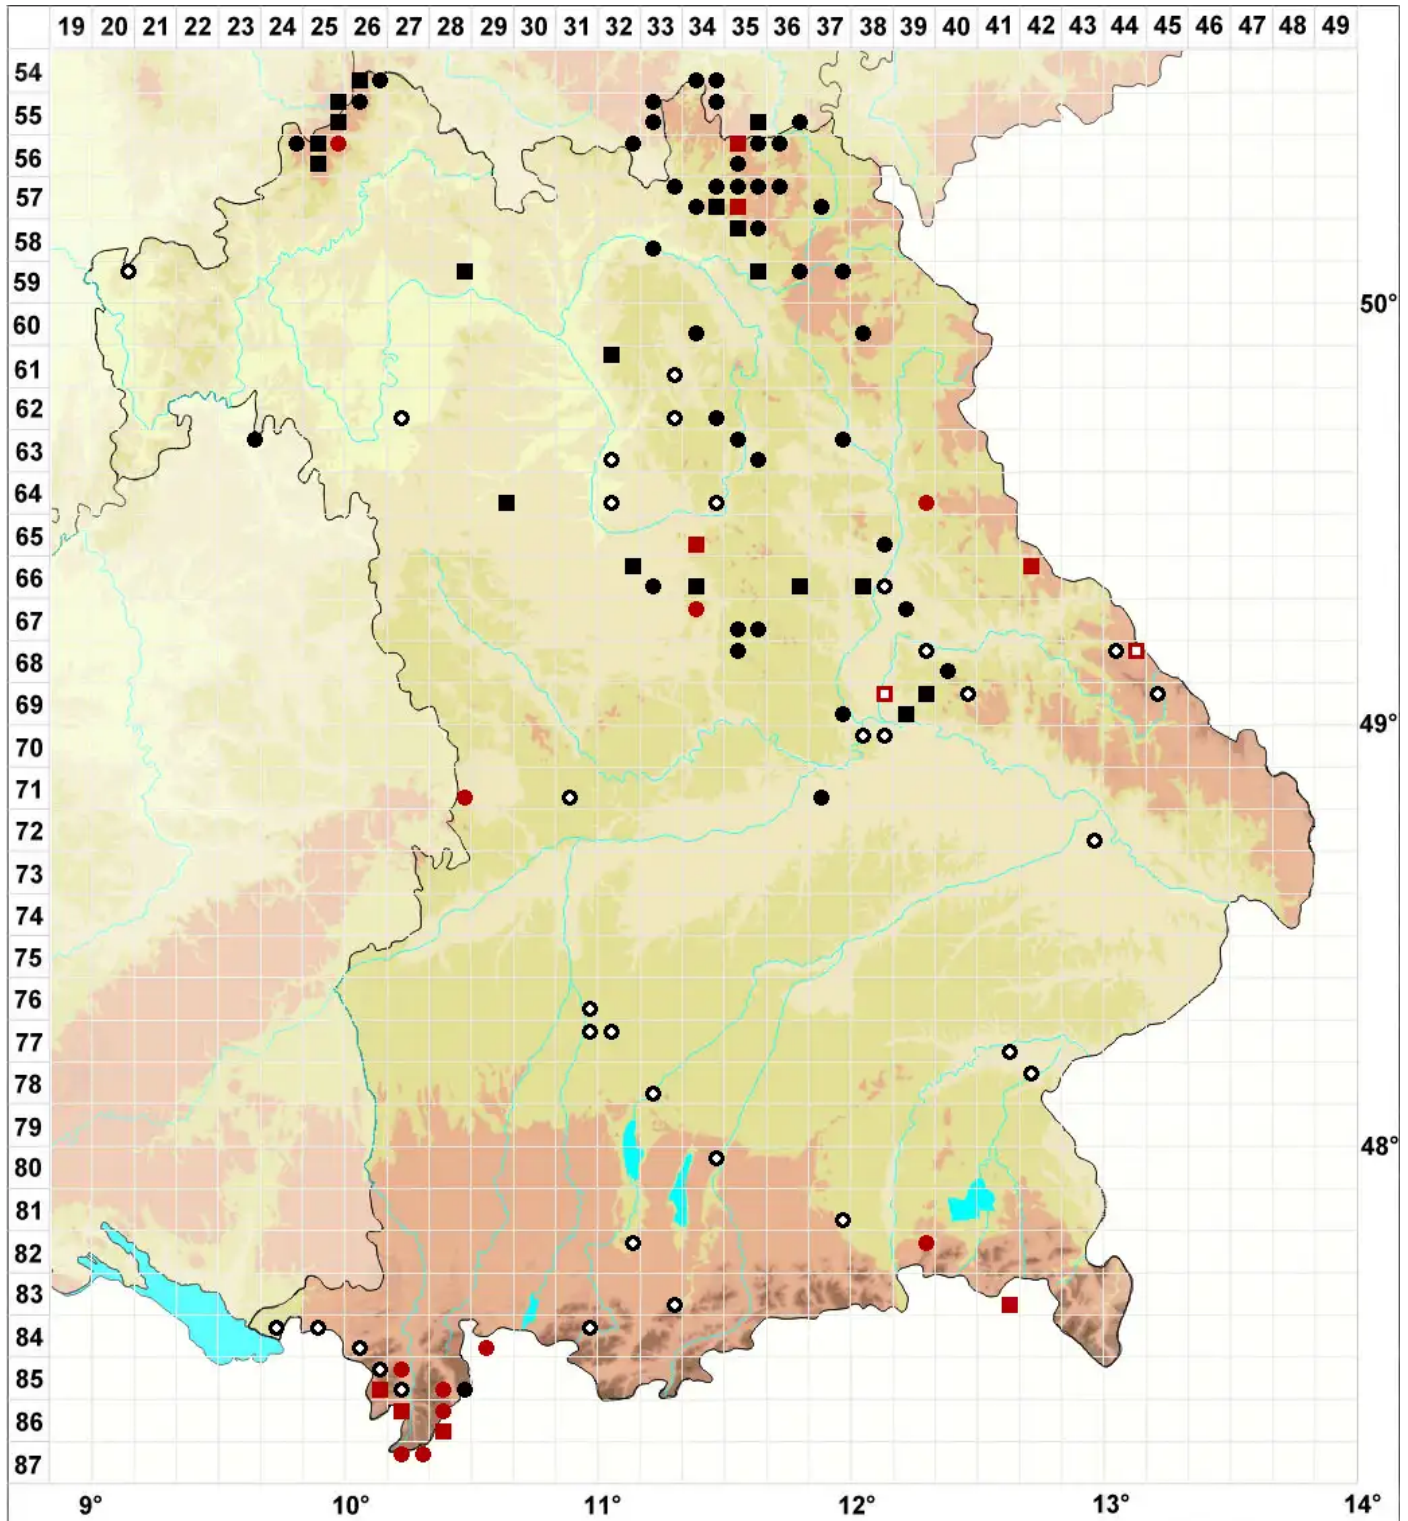

Lophoziopsis excisa (Dicks.) Konstant. & Vilnet

Salatkopf-Kleinspitzmoos

Legende:

Symbole:
Ausgefülltes Symbol:
Zeitraum von 1980 bis heute (Aktuelle Angabe)
Leeres Symbol:
Zeitraum vor 1980 (Altangabe)
Quadrat: Herbarbeleg