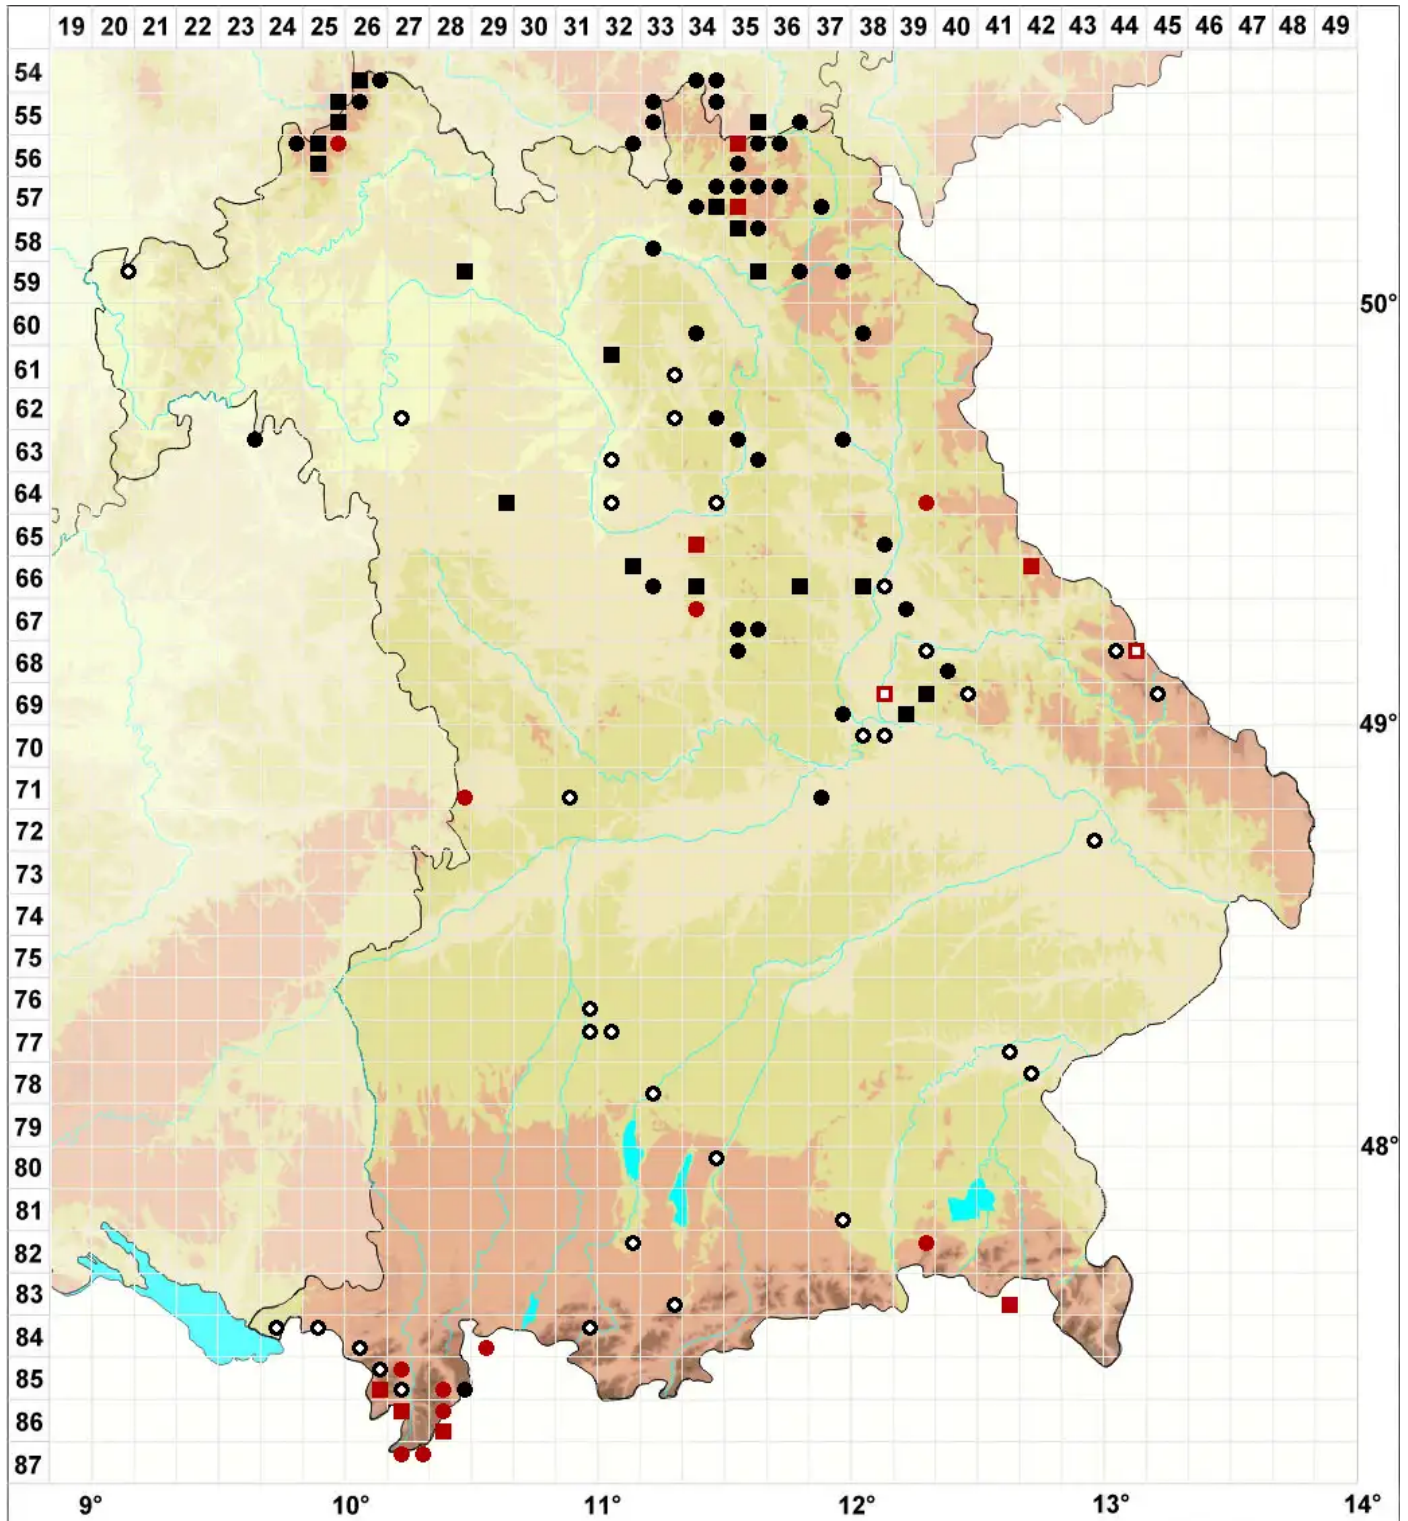

# Lophoziopsis excisa (Dicks.) Konstant. & Vilnet

## Salatkopf-Kleinspitzmoos

Legende:

- Symbole:**  
Ausgefülltes Symbol:  
Zeitraum von 1980 bis heute (Aktuelle Angabe)  
Leeres Symbol:  
Zeitraum vor 1980 (Altangabe)  
Quadrat: Herbarbeleg