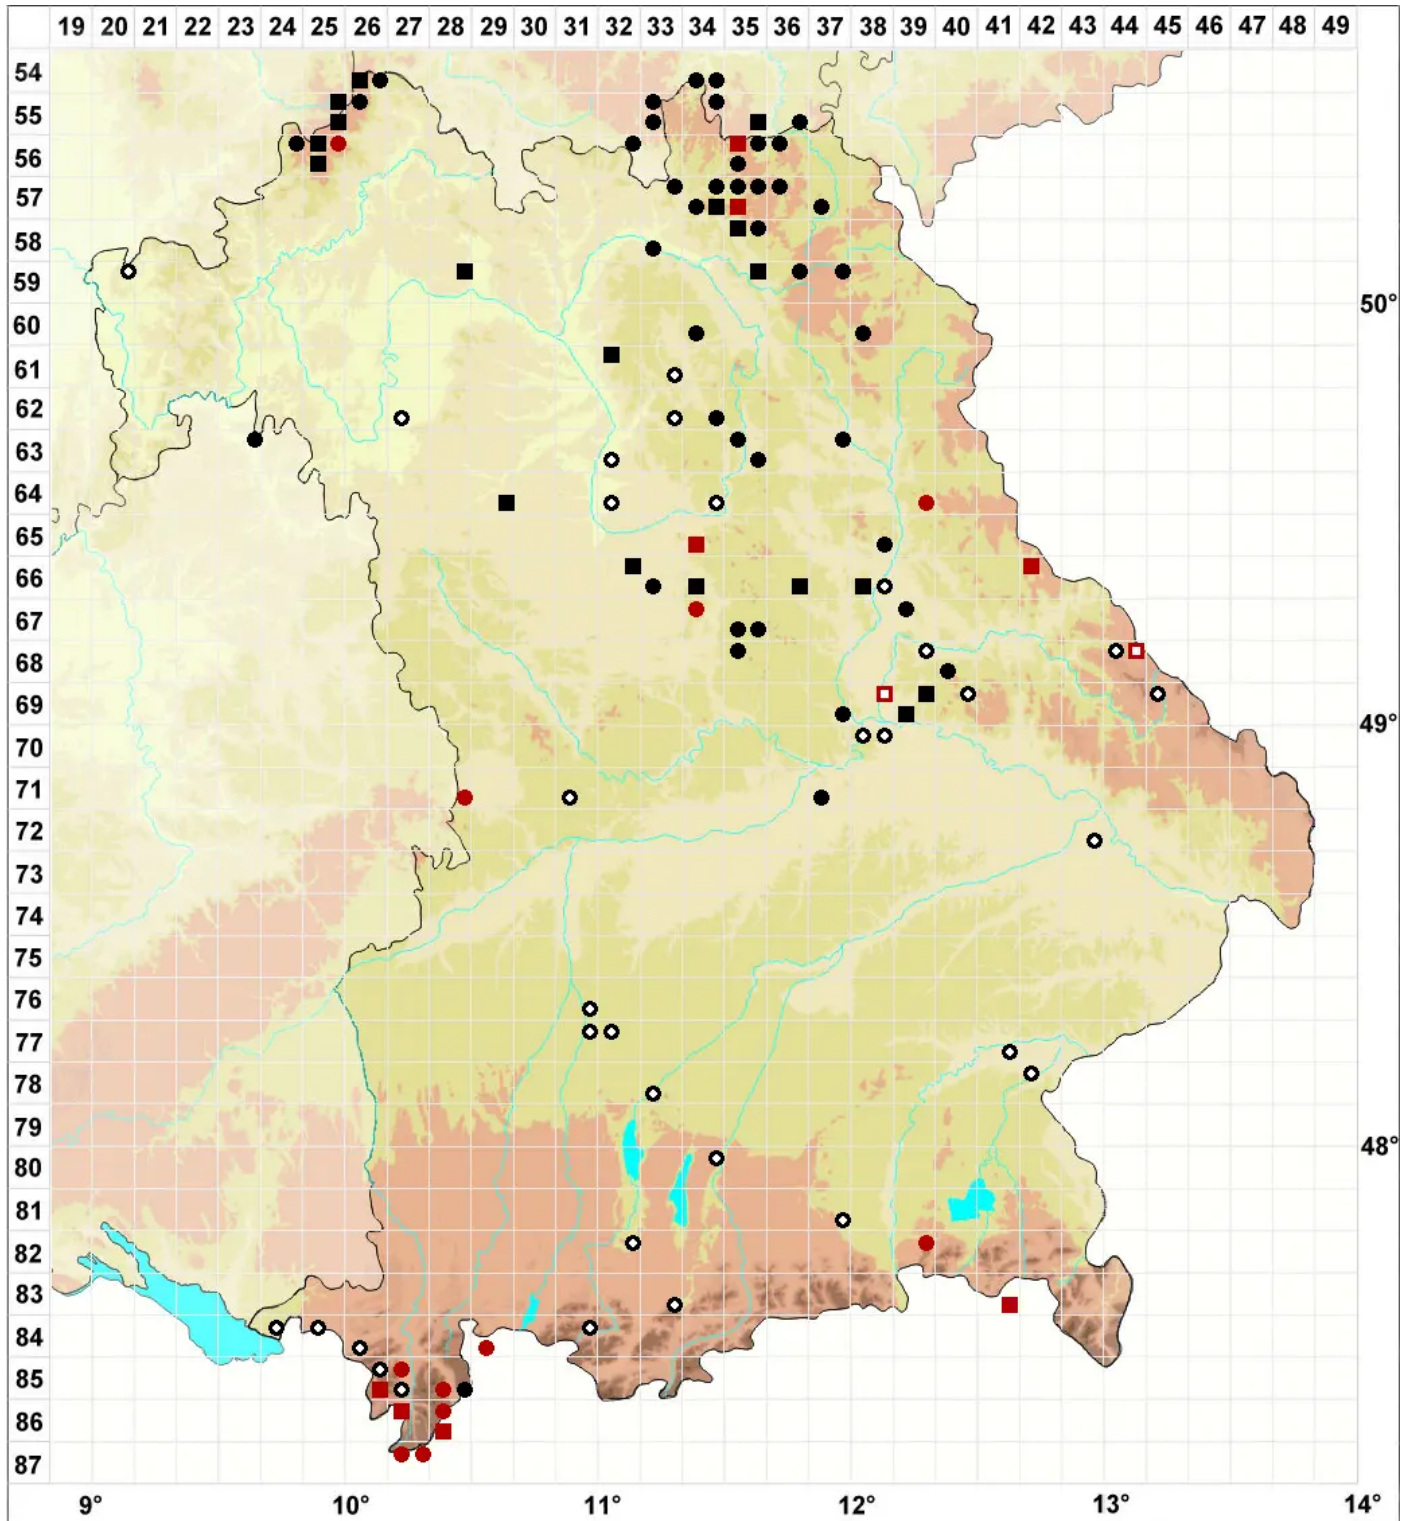

Lophoziopsis excisa (Dicks.) Konstant. & Vilnet

Salatkopf-Kleinspitzmoos

Legende:

- Symbole:**
Ausgefülltes Symbol:
Zeitraum von 1980 bis heute (Aktuelle Angabe)
Leeres Symbol:
Zeitraum vor 1980 (Altangabe)
Quadrat: Herbarbeleg