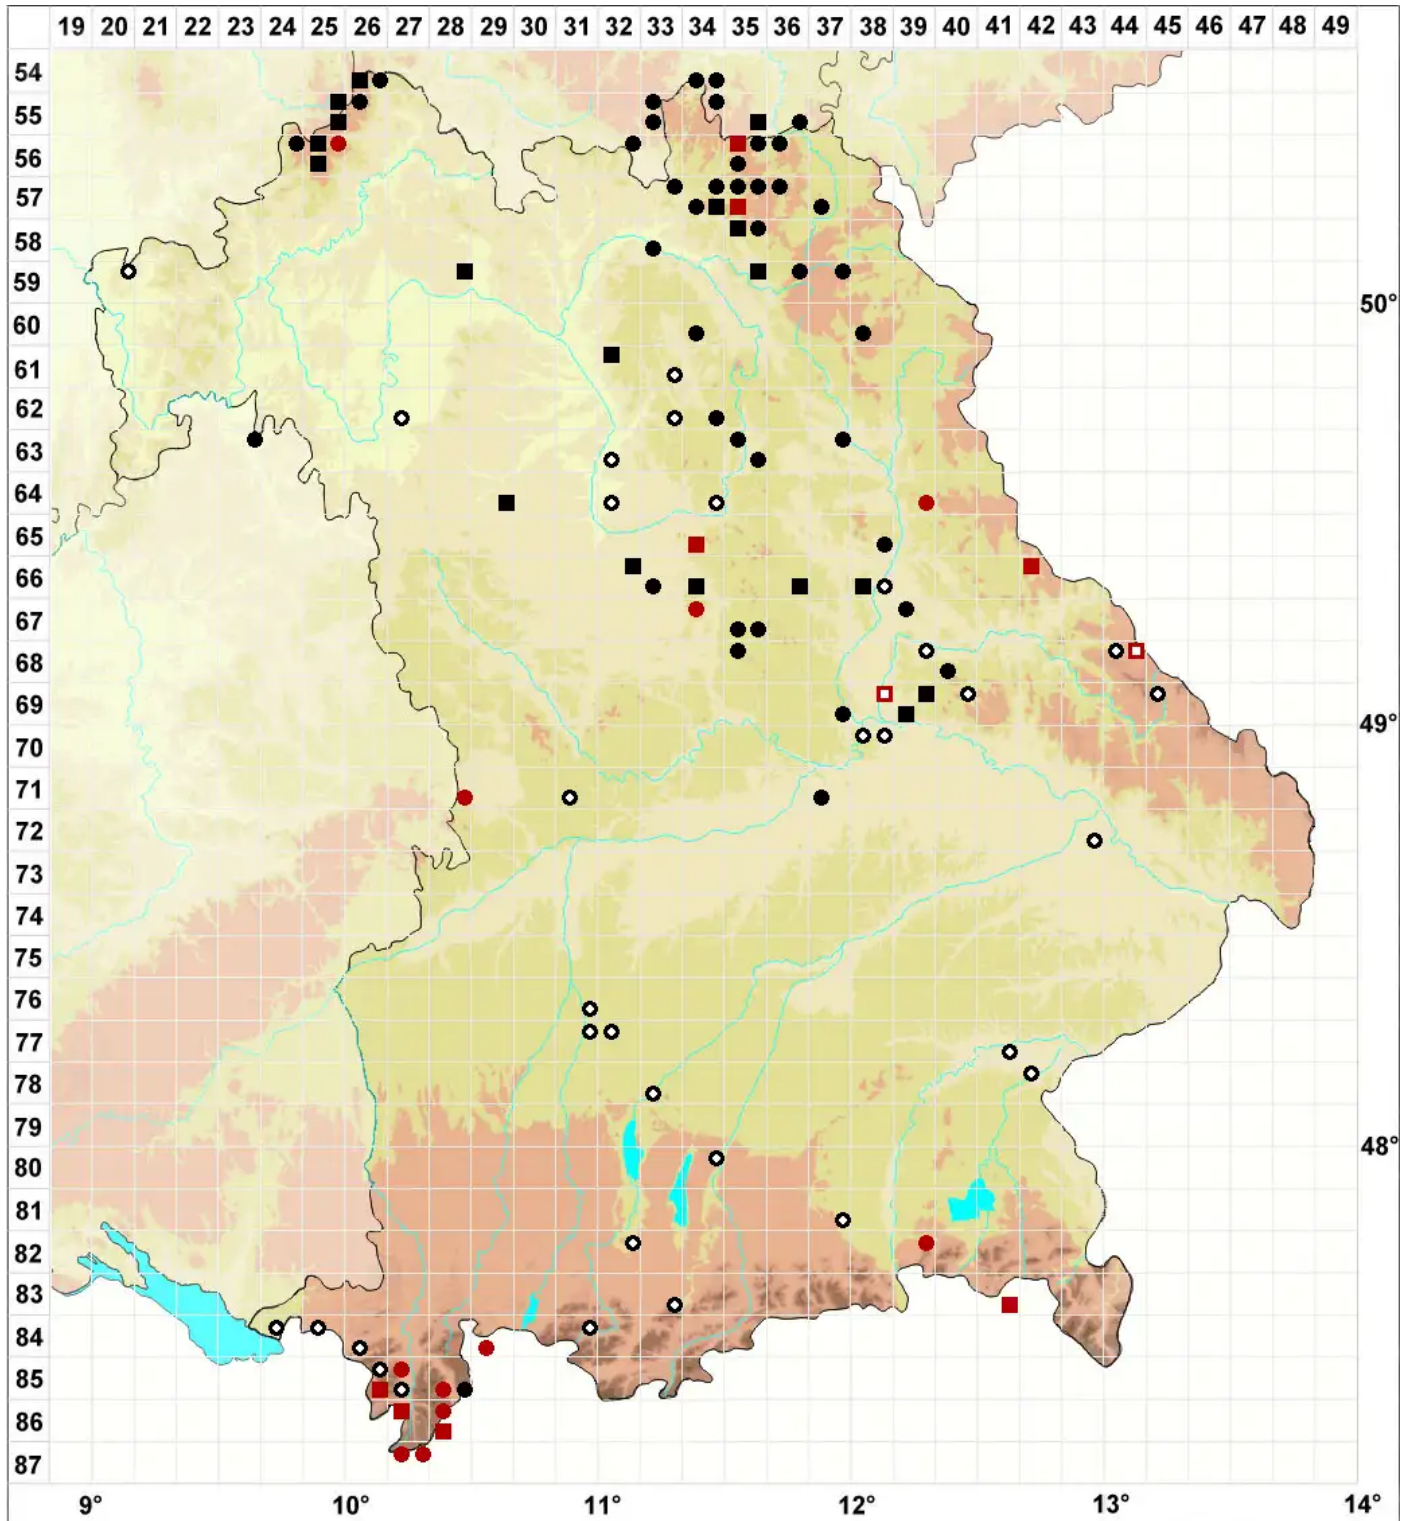

# Lophoziopsis excisa (Dicks.) Konstant. & Vilnet

## Salatkopf-Kleinspitzmoos

Legende:

- Symbole:**
- Ausgefülltes Symbol:  
Zeitraum von 1980 bis heute (Aktuelle Angabe)
  - Leeres Symbol:  
Zeitraum vor 1980 (Altangabe)
  - Quadrat: Herbarbeleg