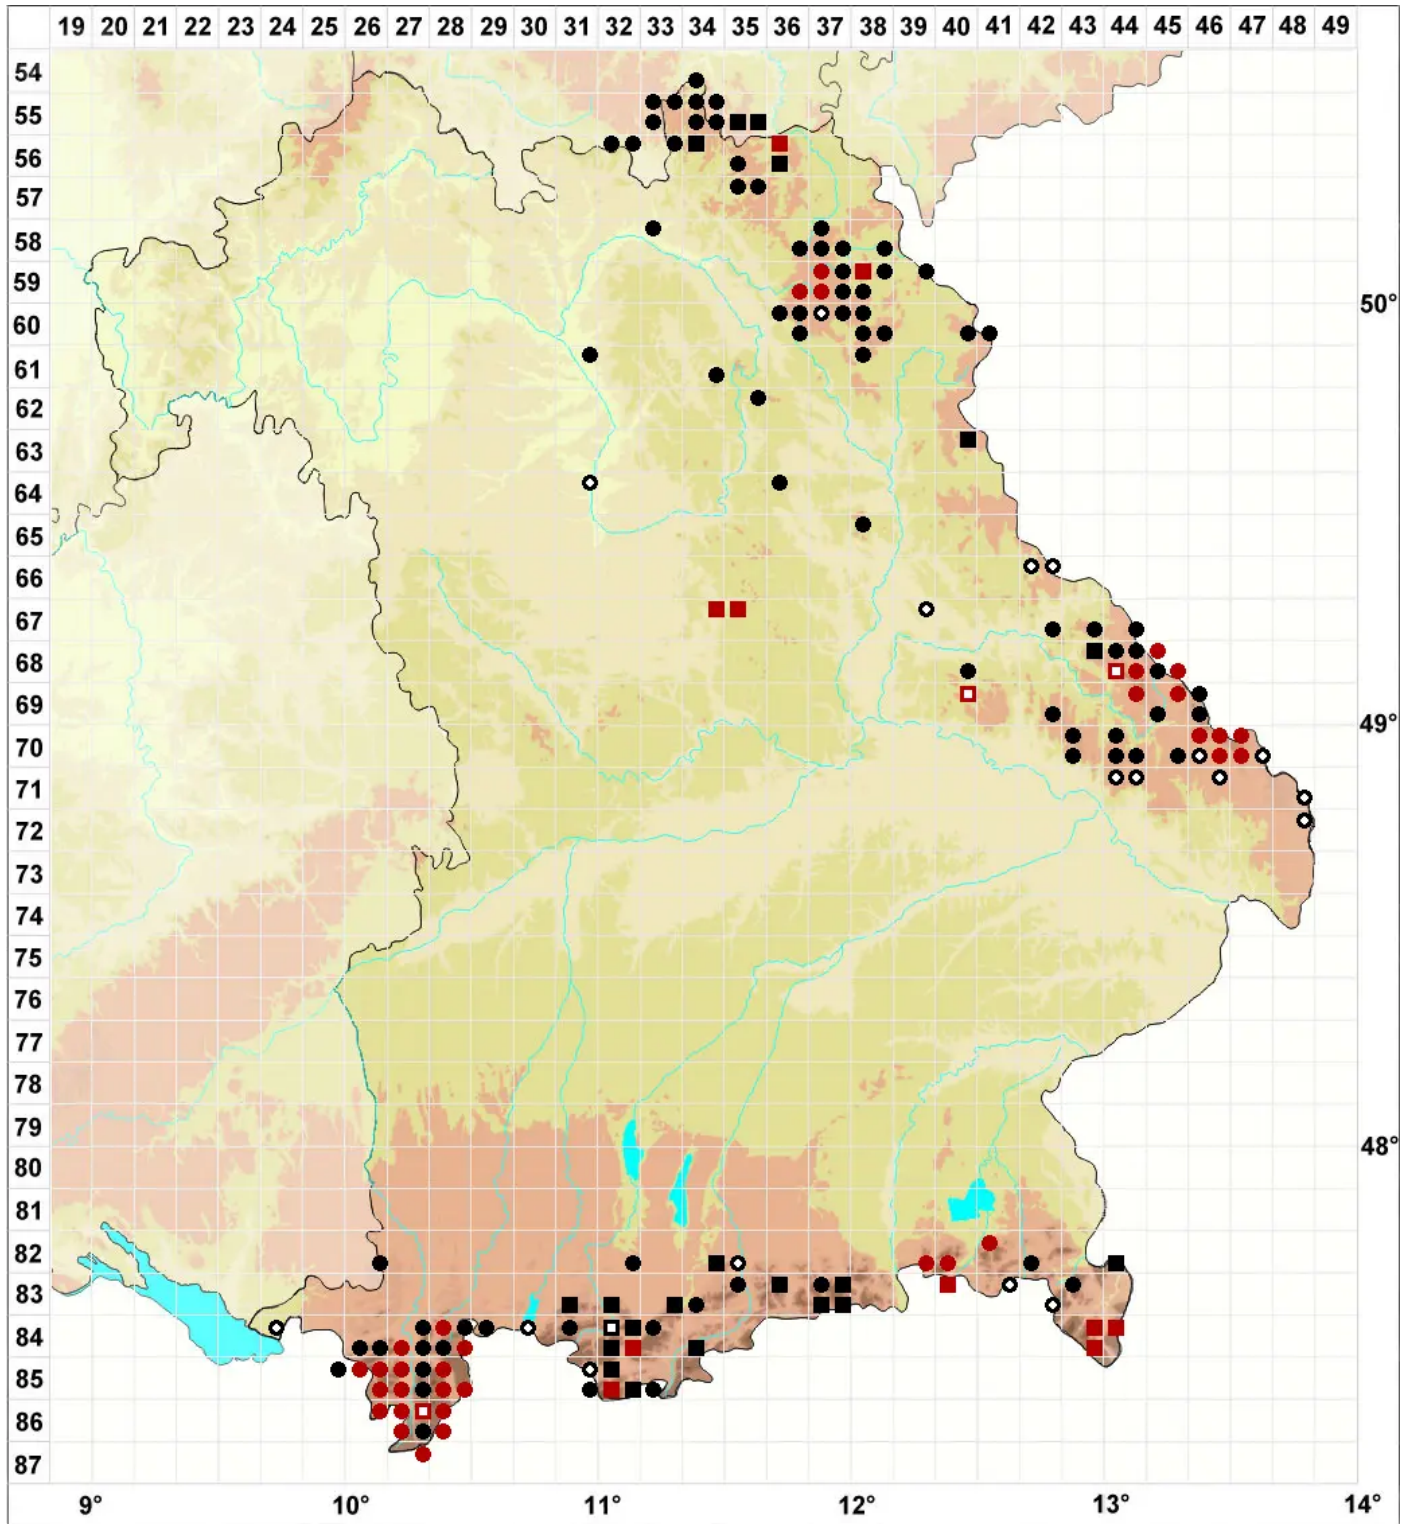

Neorthocaulis floerkei (F.Weber & D.Mohr) L.Söderstr., De

Floerkes Neubartspitzmoos

Legende:

Symbole:

Ausgefülltes Symbol:
Zeitraum von 1980 bis heute (Aktuelle Angabe)

Leeres Symbol:
Zeitraum vor 1980 (Altangabe)

Quadrat: Herbarbeleg