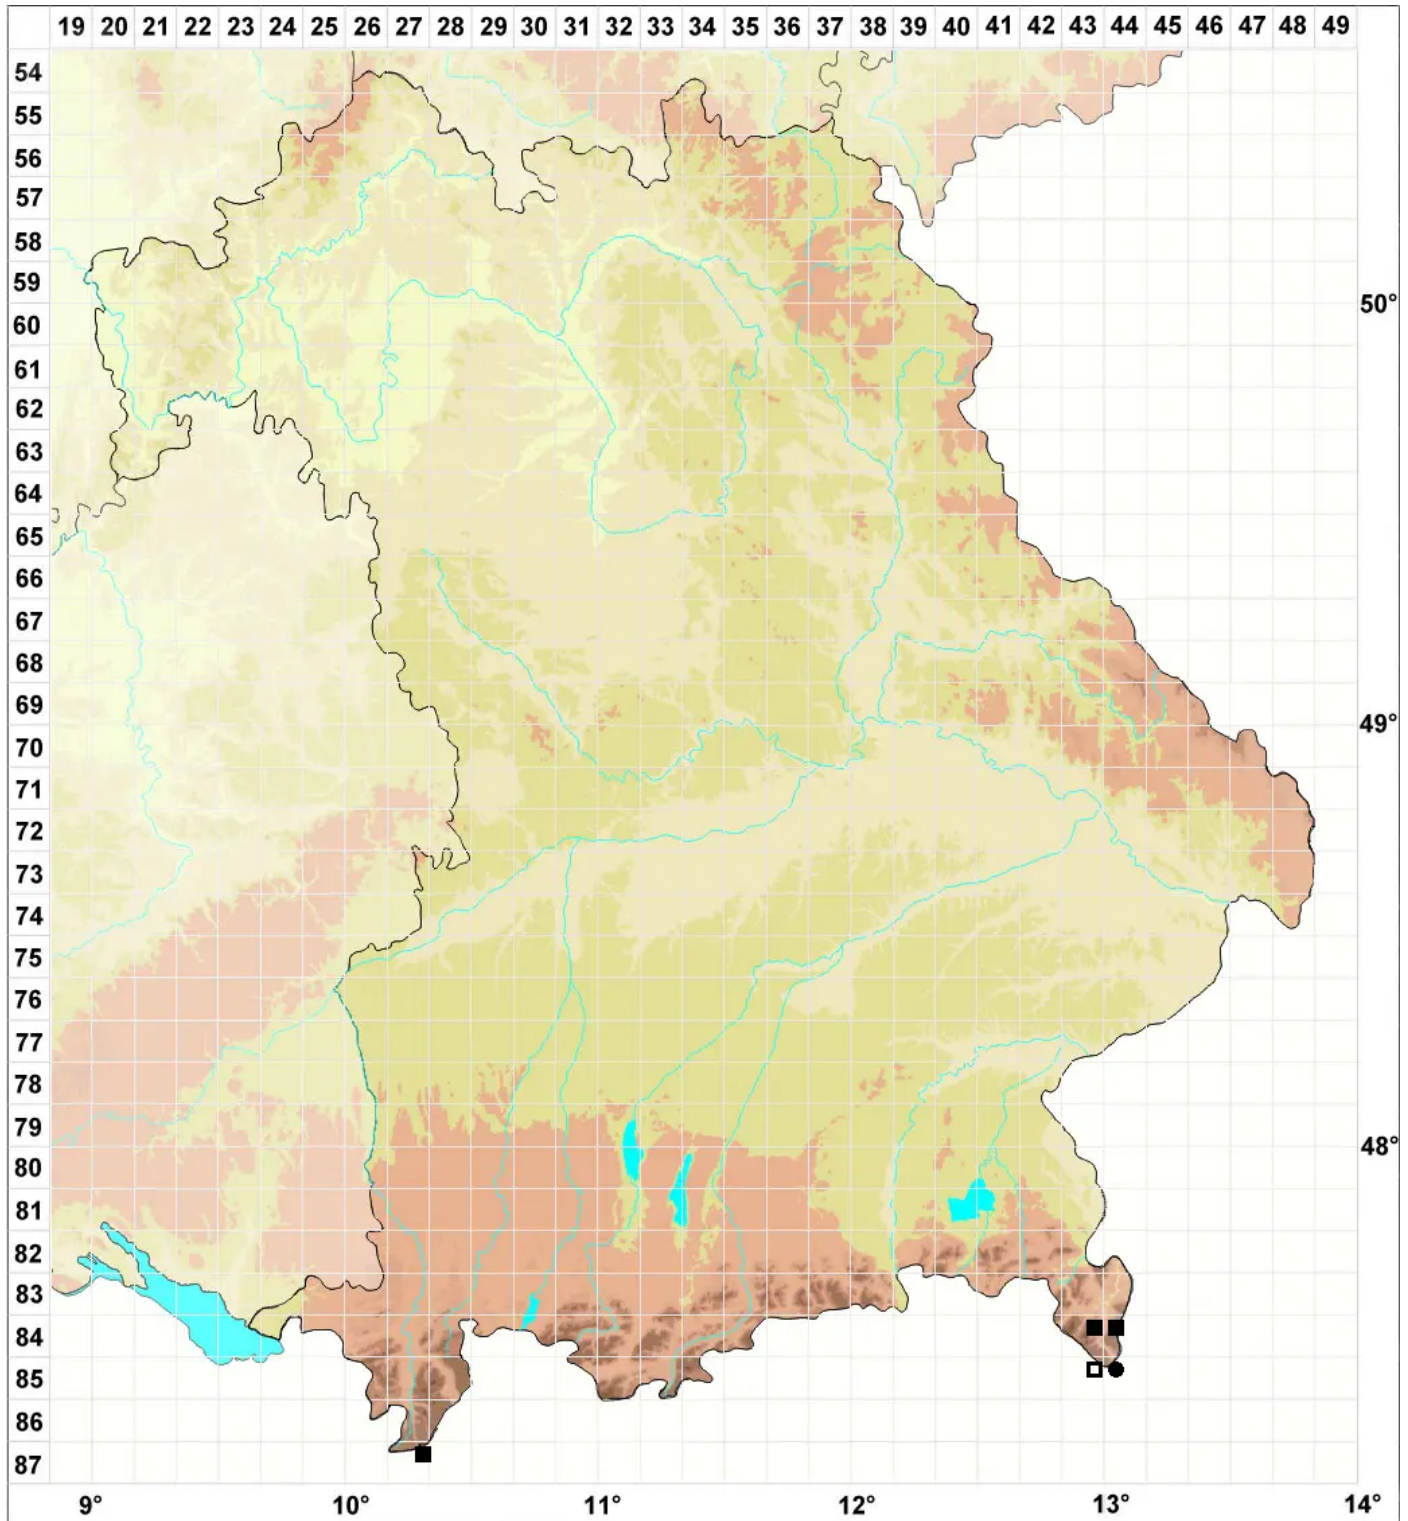

Mesoptychia gillmanii (Austin) L.Söderstr. & Vánna

Gillmanns Glattkelchmoos

Legende:

Symbole:

Ausgefülltes Symbol:
Zeitraum von 1980 bis heute (Aktuelle Angabe)

Leeres Symbol:
Zeitraum vor 1980 (Altangabe)

Quadrat: Herbarbeleg