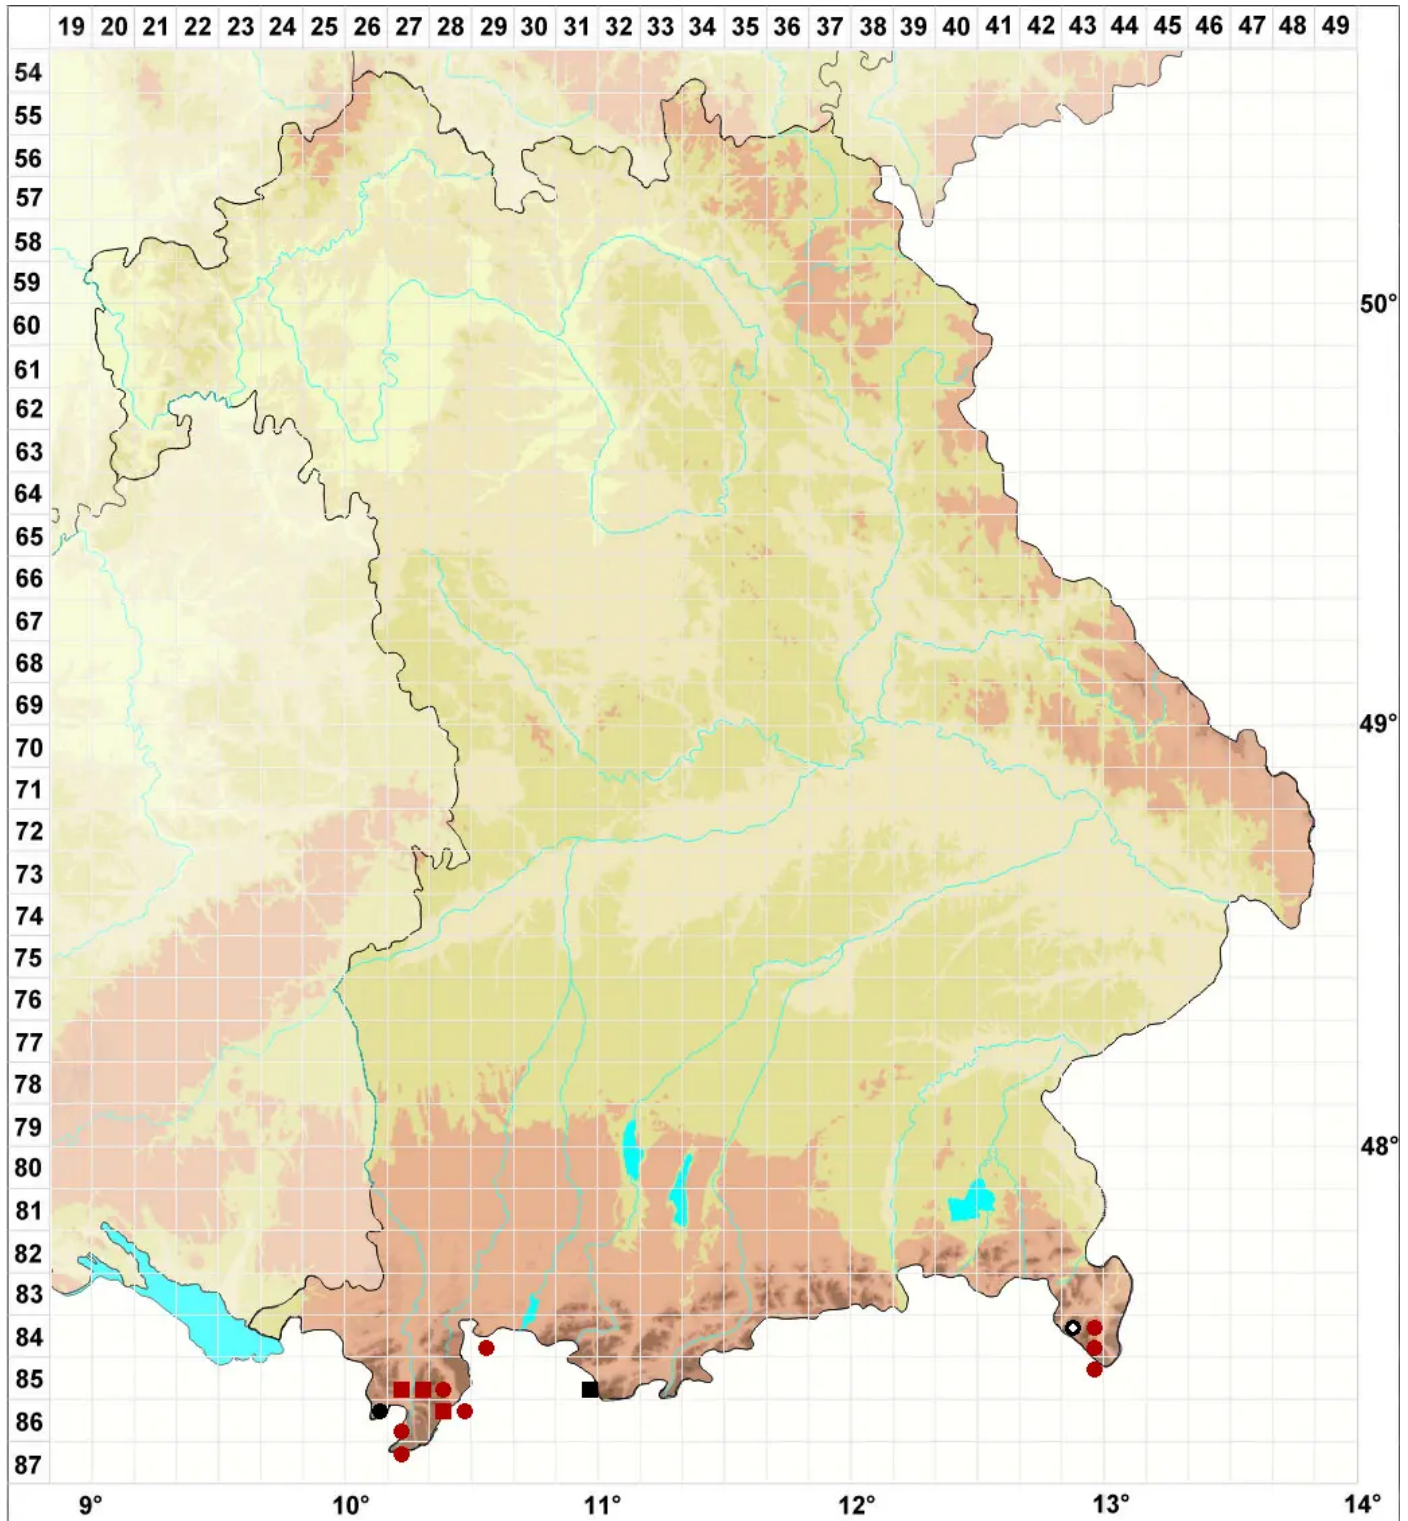

Schistochilopsis grandiretis (Lindb. ex Kaal.) Konstant.

Großzelliges Dorn-Spitzmoos

Legende:

Symbole:

Ausgefülltes Symbol:
Zeitraum von 1980 bis heute (Aktuelle Angabe)

Leeres Symbol:
Zeitraum vor 1980 (Altangabe)

Quadrat: Herbarbeleg