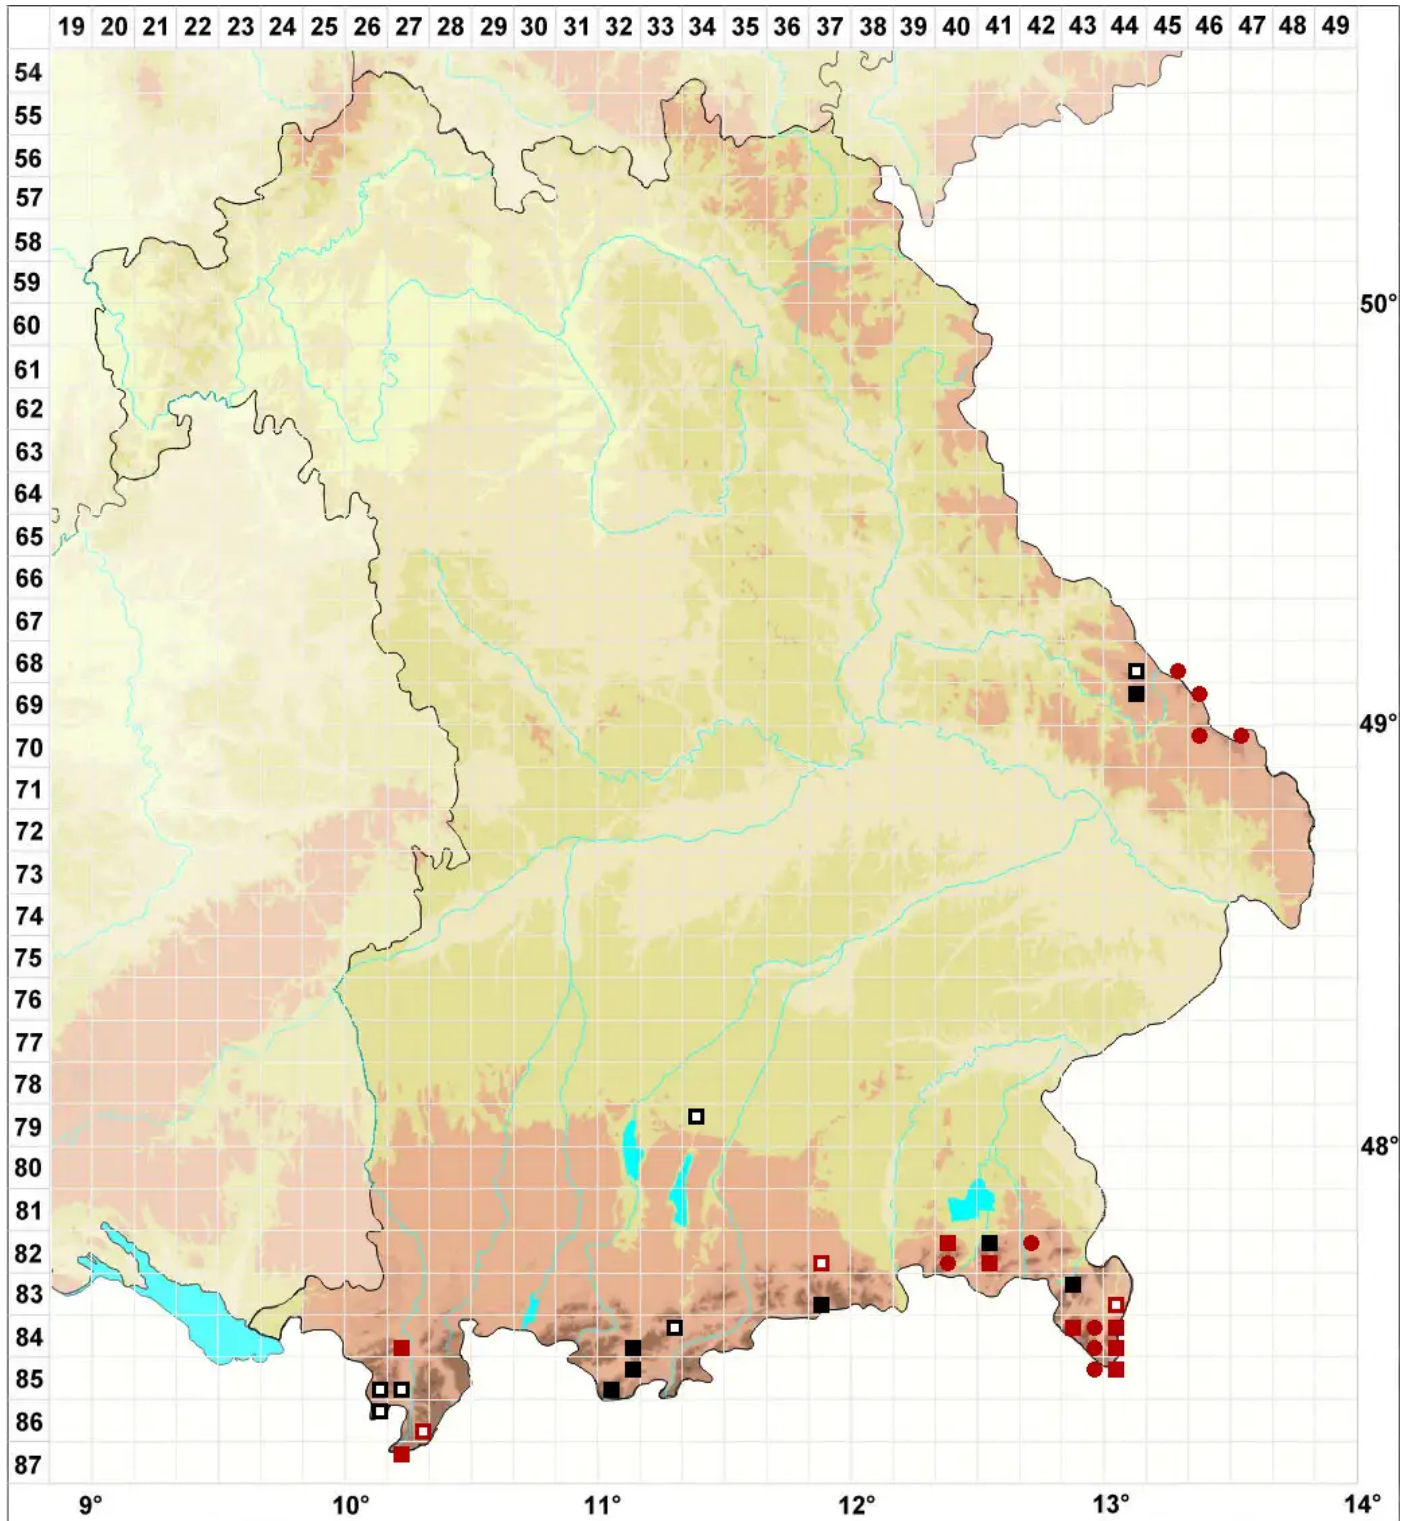

Lophozia guttulata (Lindb. & Arnell) A.Evans

Getröpfeltes Spitzmoos

Legende:

Symbole:
Ausgefülltes Symbol:
Zeitraum von 1980 bis heute (Aktuelle Angabe)
Leeres Symbol:
Zeitraum vor 1980 (Altangabe)
Quadrat: Herbarbeleg