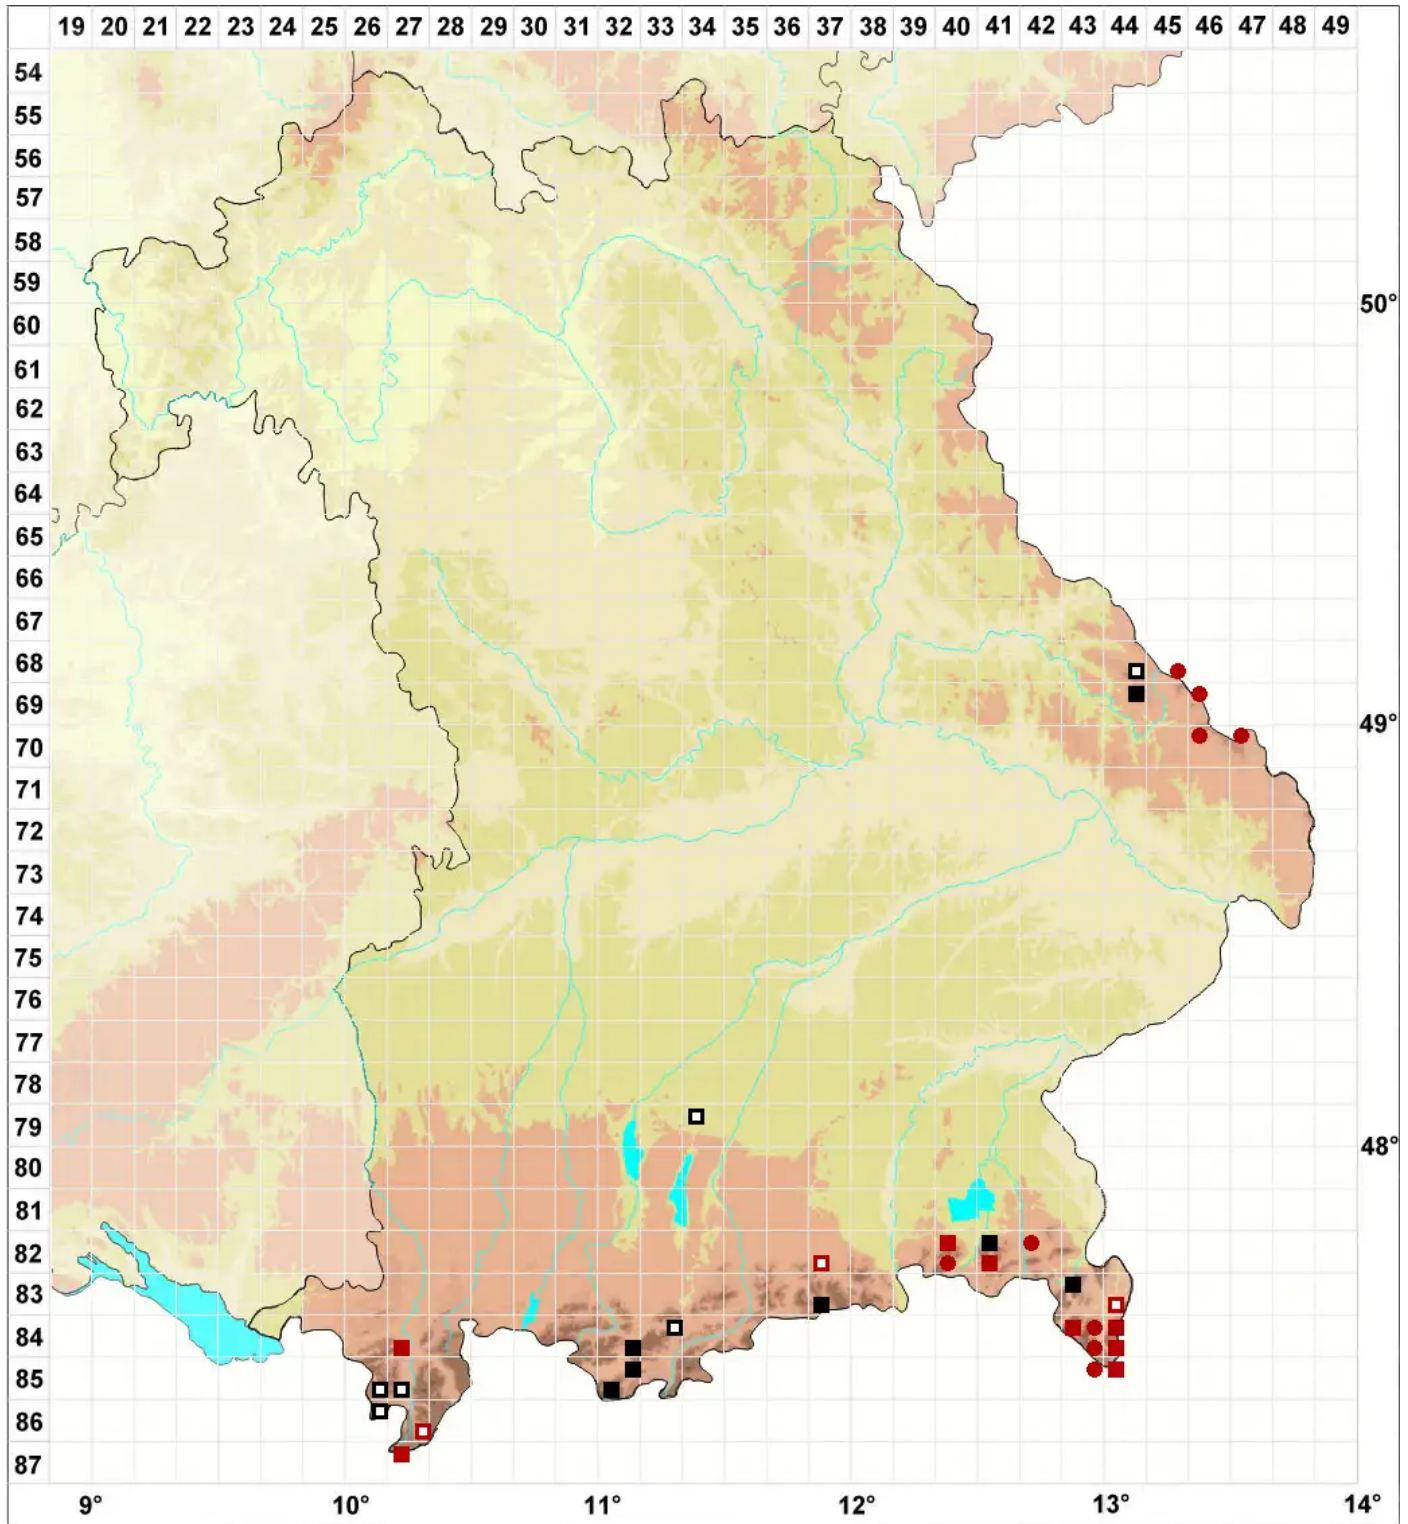

Lophozia guttulata (Lindb. & Arnell) A.Evans

Getröpfeltes Spitzmoos

Legende:

- Symbole:**
Ausgefülltes Symbol:
Zeitraum von 1980 bis heute (Aktuelle Angabe)
Leeres Symbol:
Zeitraum vor 1980 (Altangabe)
Quadrat: Herbarbeleg