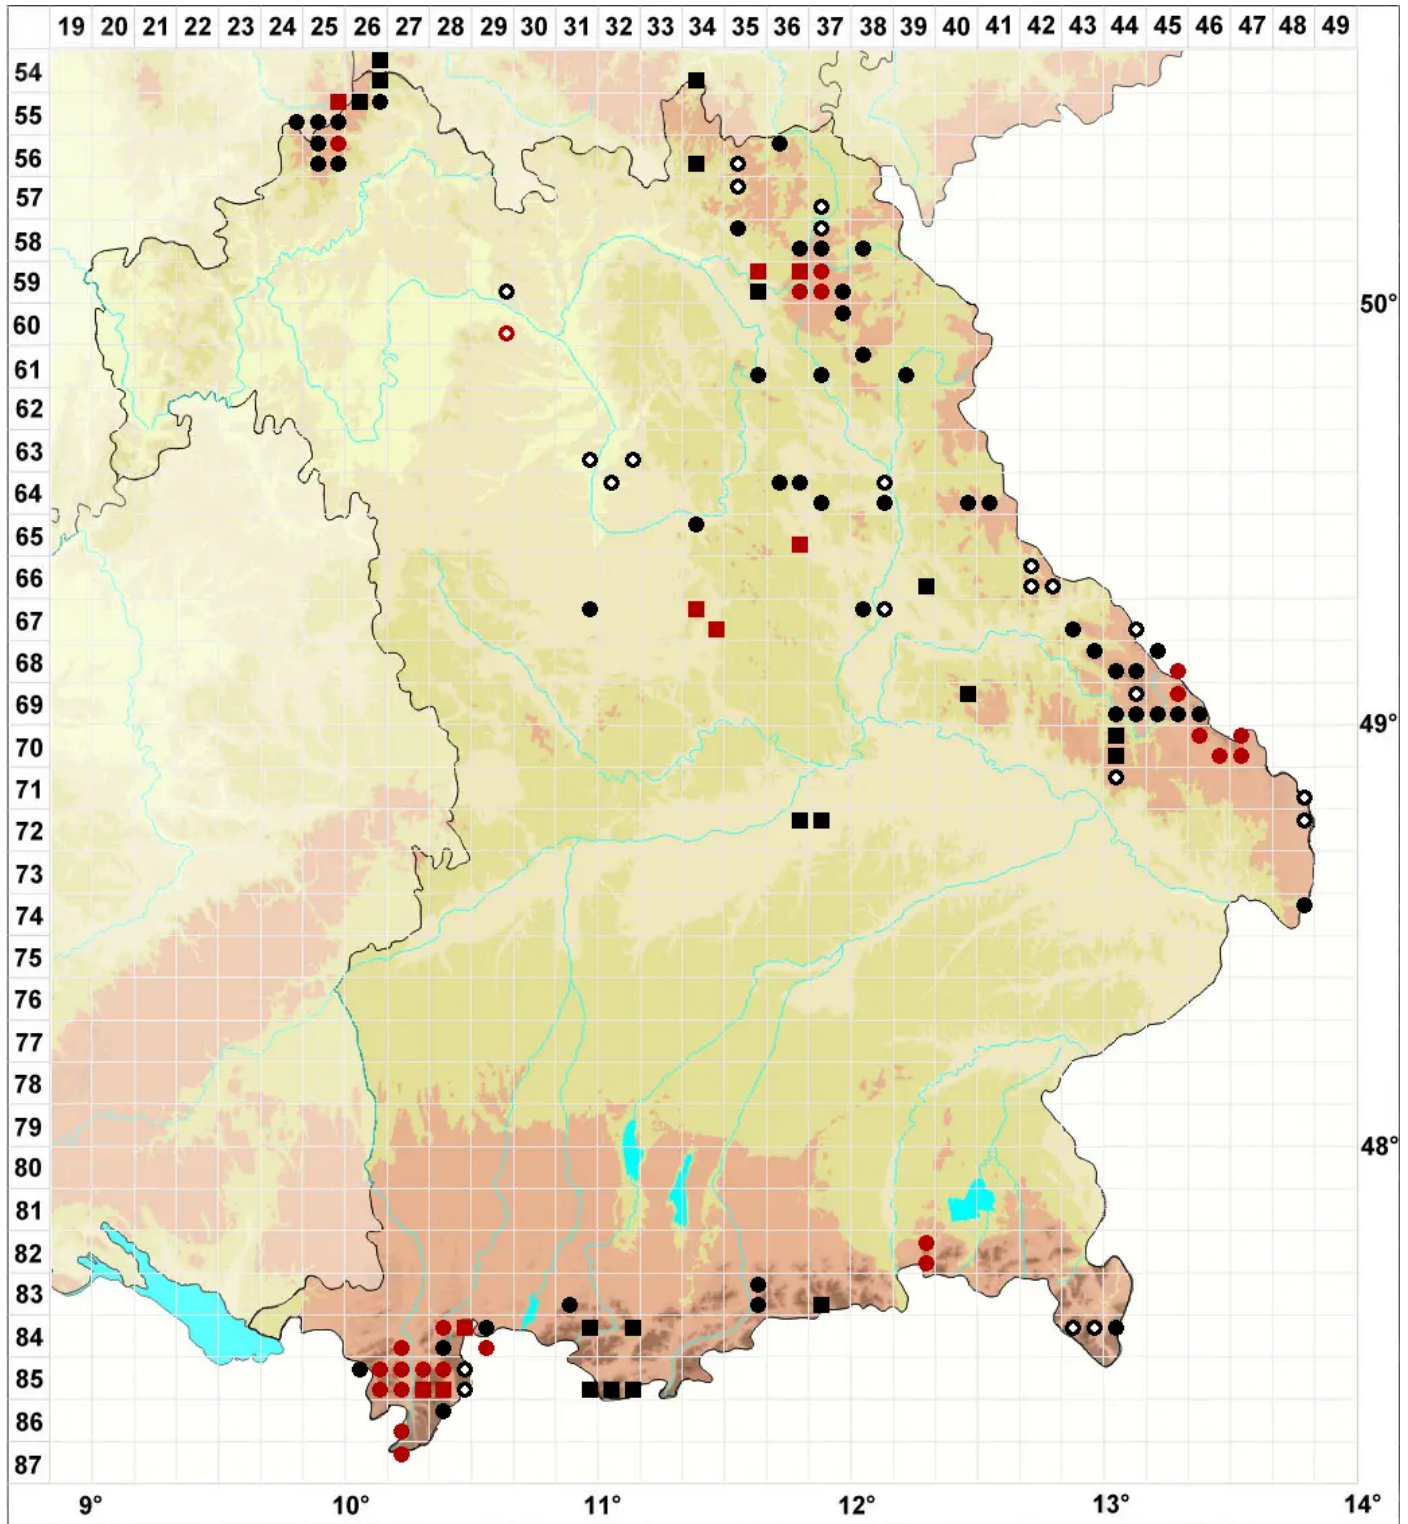

Barbilophozia hatcheri (A.Evans) Loeske

Hatchers Bartspitzmoos

Legende:

- Symbole:**
Ausgefülltes Symbol:
Zeitraum von 1980 bis heute (Aktuelle Angabe)
Leeres Symbol:
Zeitraum vor 1980 (Altangabe)
Quadrat: Herbarbeleg