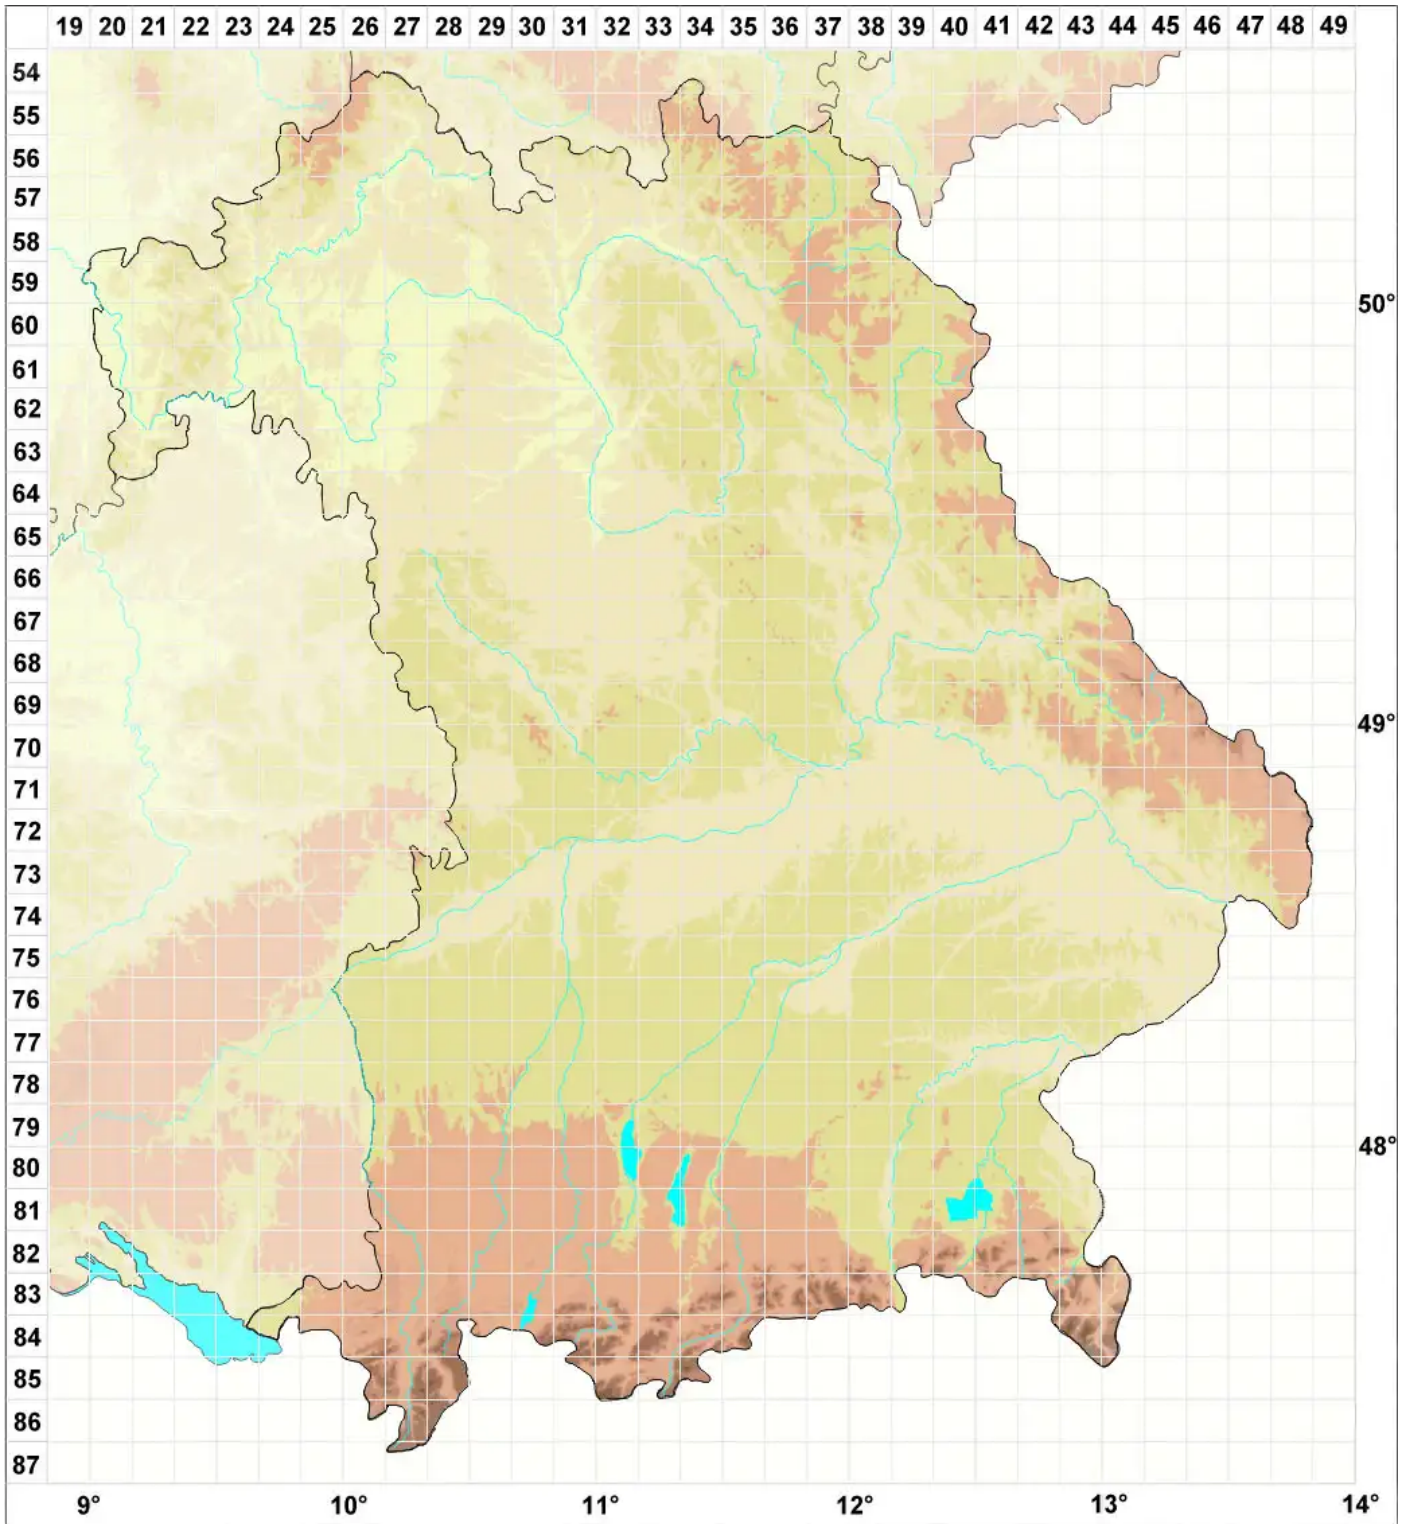

Protolophozia herzogiana (E.A.Hodgs. & Grolle) Valentin & L.

Herzogs Scheinspitzmoos

Legende:

- Symbole:**
- Ausgefülltes Symbol:
Zeitraum von 1980 bis heute (Aktuelle Angabe)
 - Leeres Symbol:
Zeitraum vor 1980 (Altangabe)
 - Quadrat: Herbarbeleg