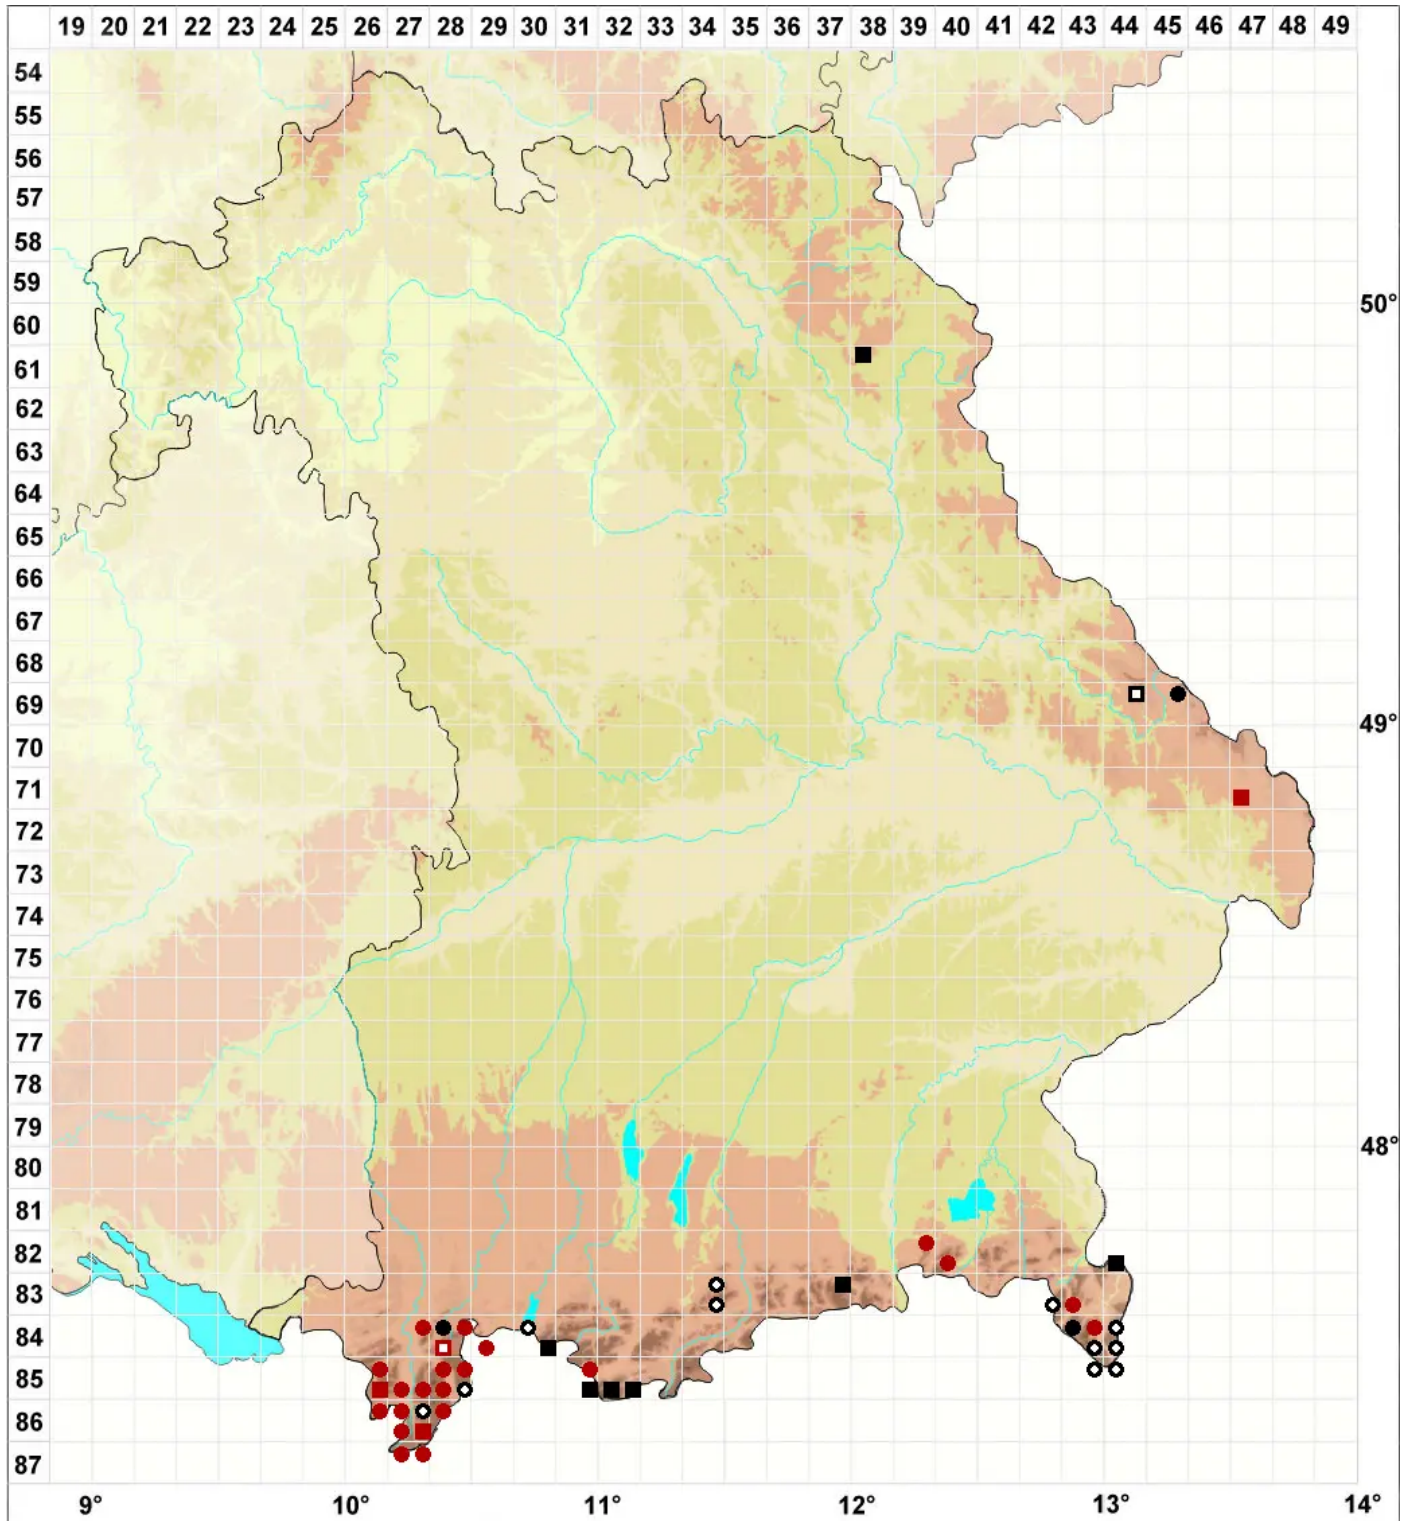

Mesoptychia heterocolpos (Thed. ex Hartm.) L.Söderstr. & V

Brutkörpertragendes Glattkelchmoos

Legende:

- Symbole:**
Ausgefülltes Symbol:
Zeitraum von 1980 bis heute (Aktuelle Angabe)
Leeres Symbol:
Zeitraum vor 1980 (Altangabe)
Quadrat: Herbarbeleg