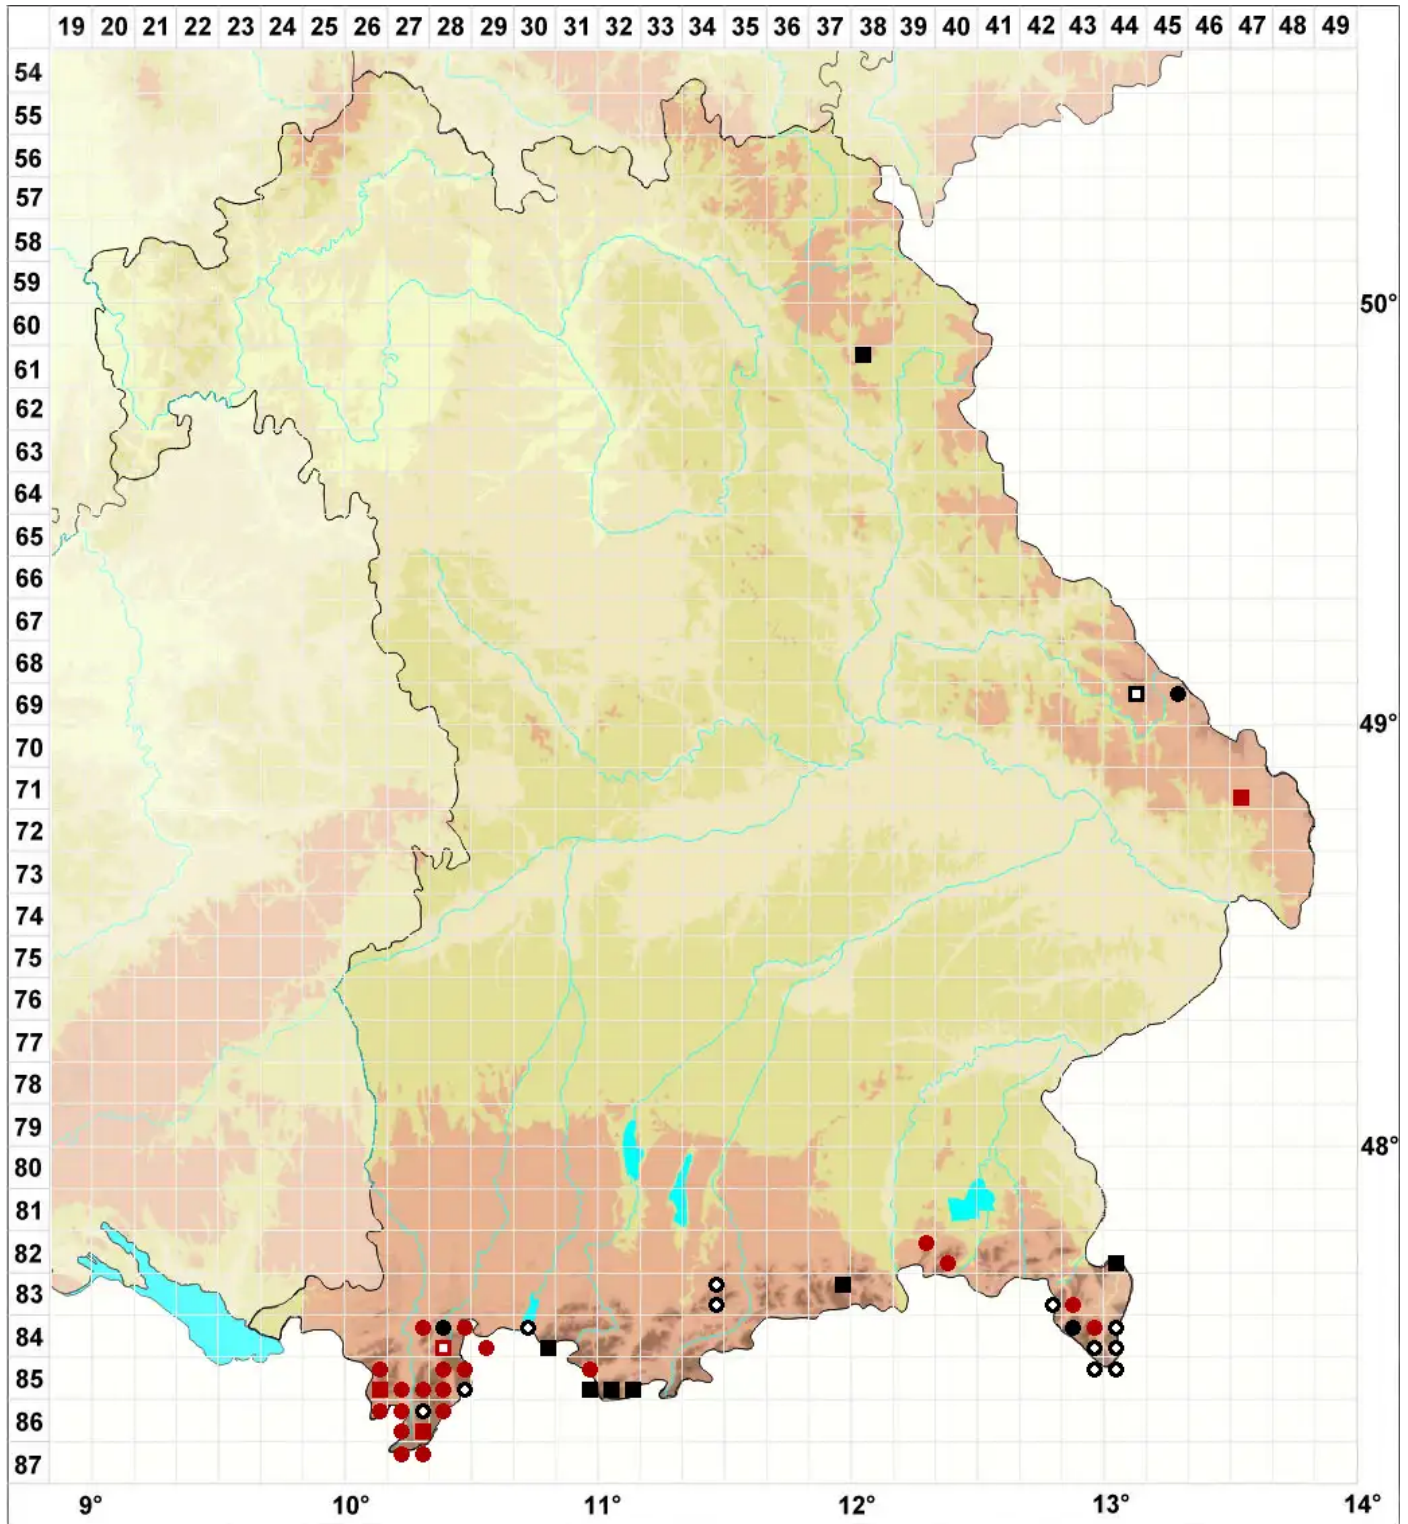

# Mesoptychia heterocolpos (Thed. ex Hartm.) L.Söderstr. & V

Brutkörpertragendes Glattkelchmoos

Legende:

**Symbole:**

Ausgefülltes Symbol:  
Zeitraum von 1980 bis heute (Aktuelle Angabe)

Leeres Symbol:  
Zeitraum vor 1980 (Altangabe)

Quadrat: Herbarbeleg