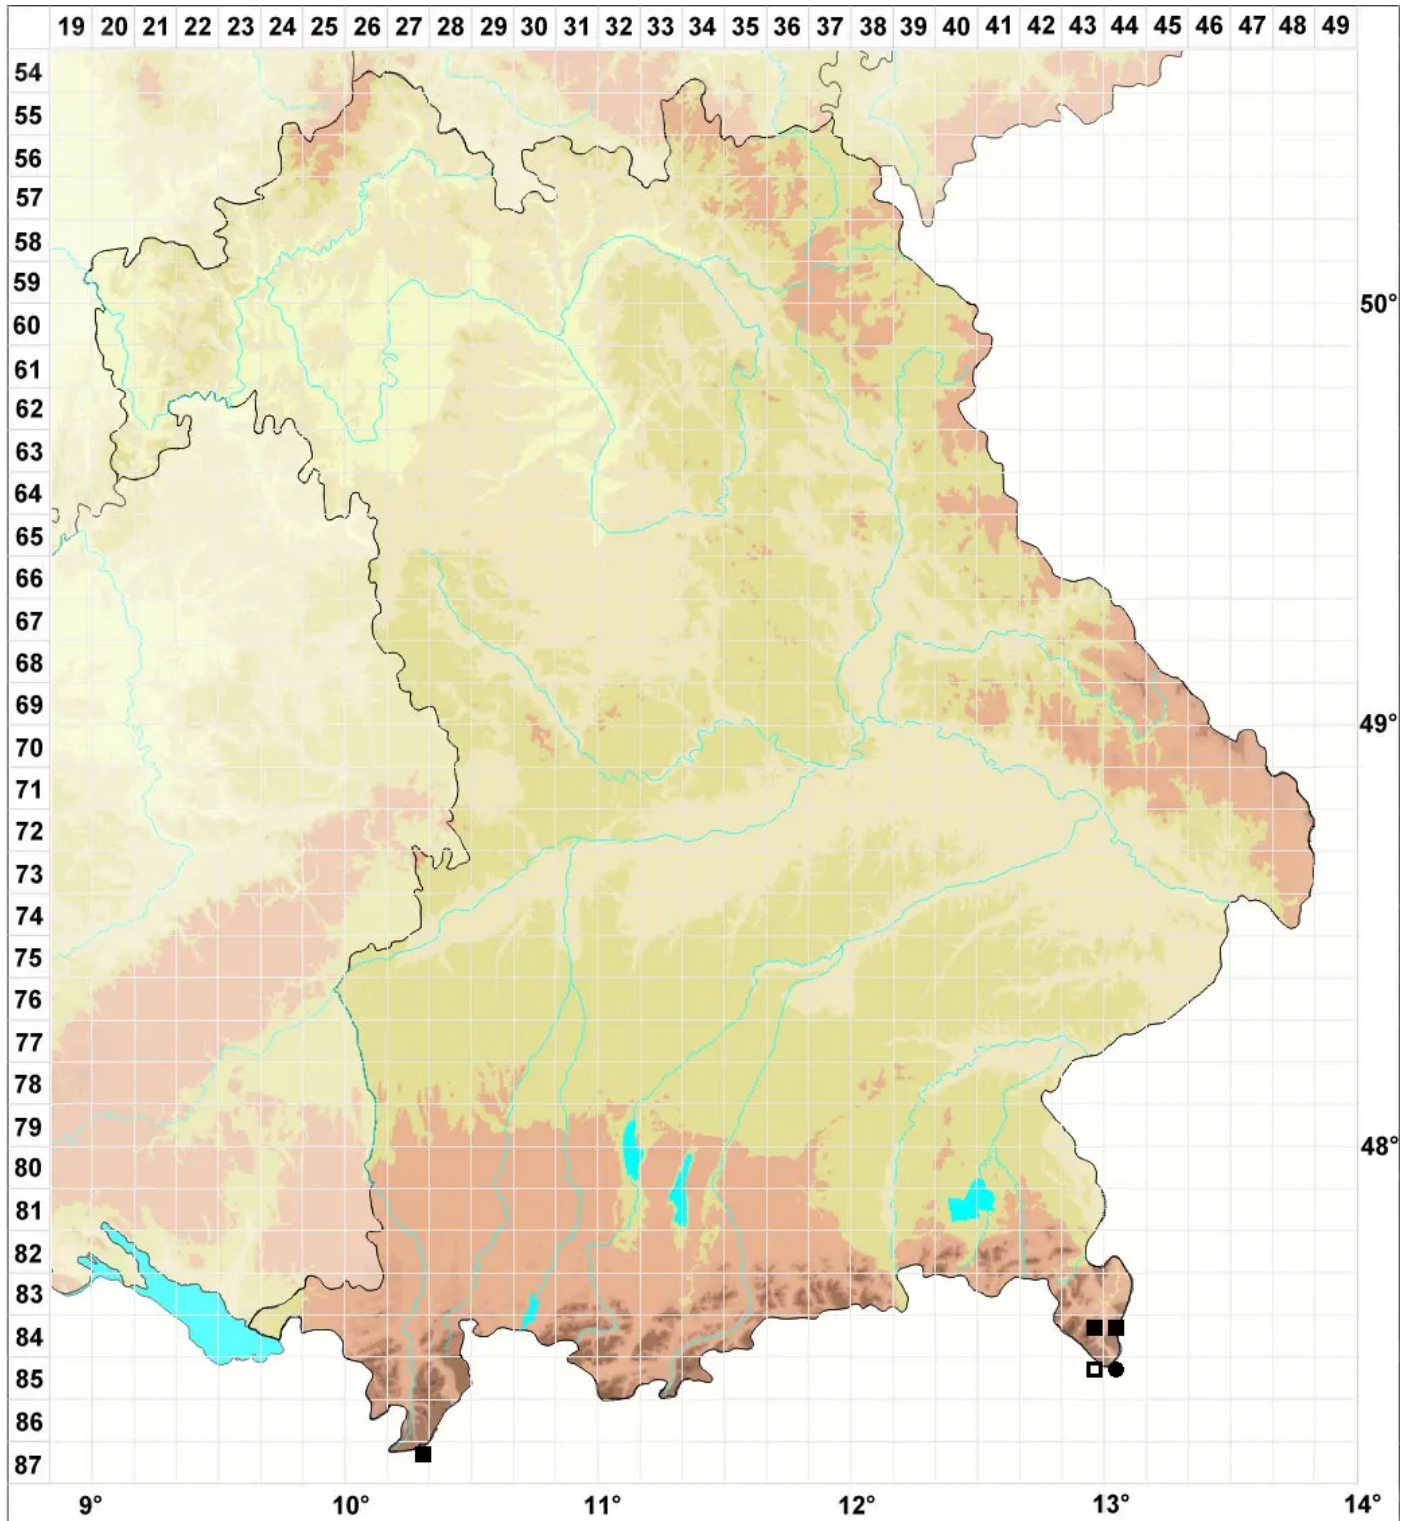

# Mesoptychia gillmanii (Austin) L.Söderstr. & Vánna

## Gillmanns Glattkelchmoos

Legende:

**Symbole:**

Ausgefülltes Symbol:  
Zeitraum von 1980 bis heute (Aktuelle Angabe)

Leeres Symbol:  
Zeitraum vor 1980 (Altangabe)

Quadrat: Herbarbeleg