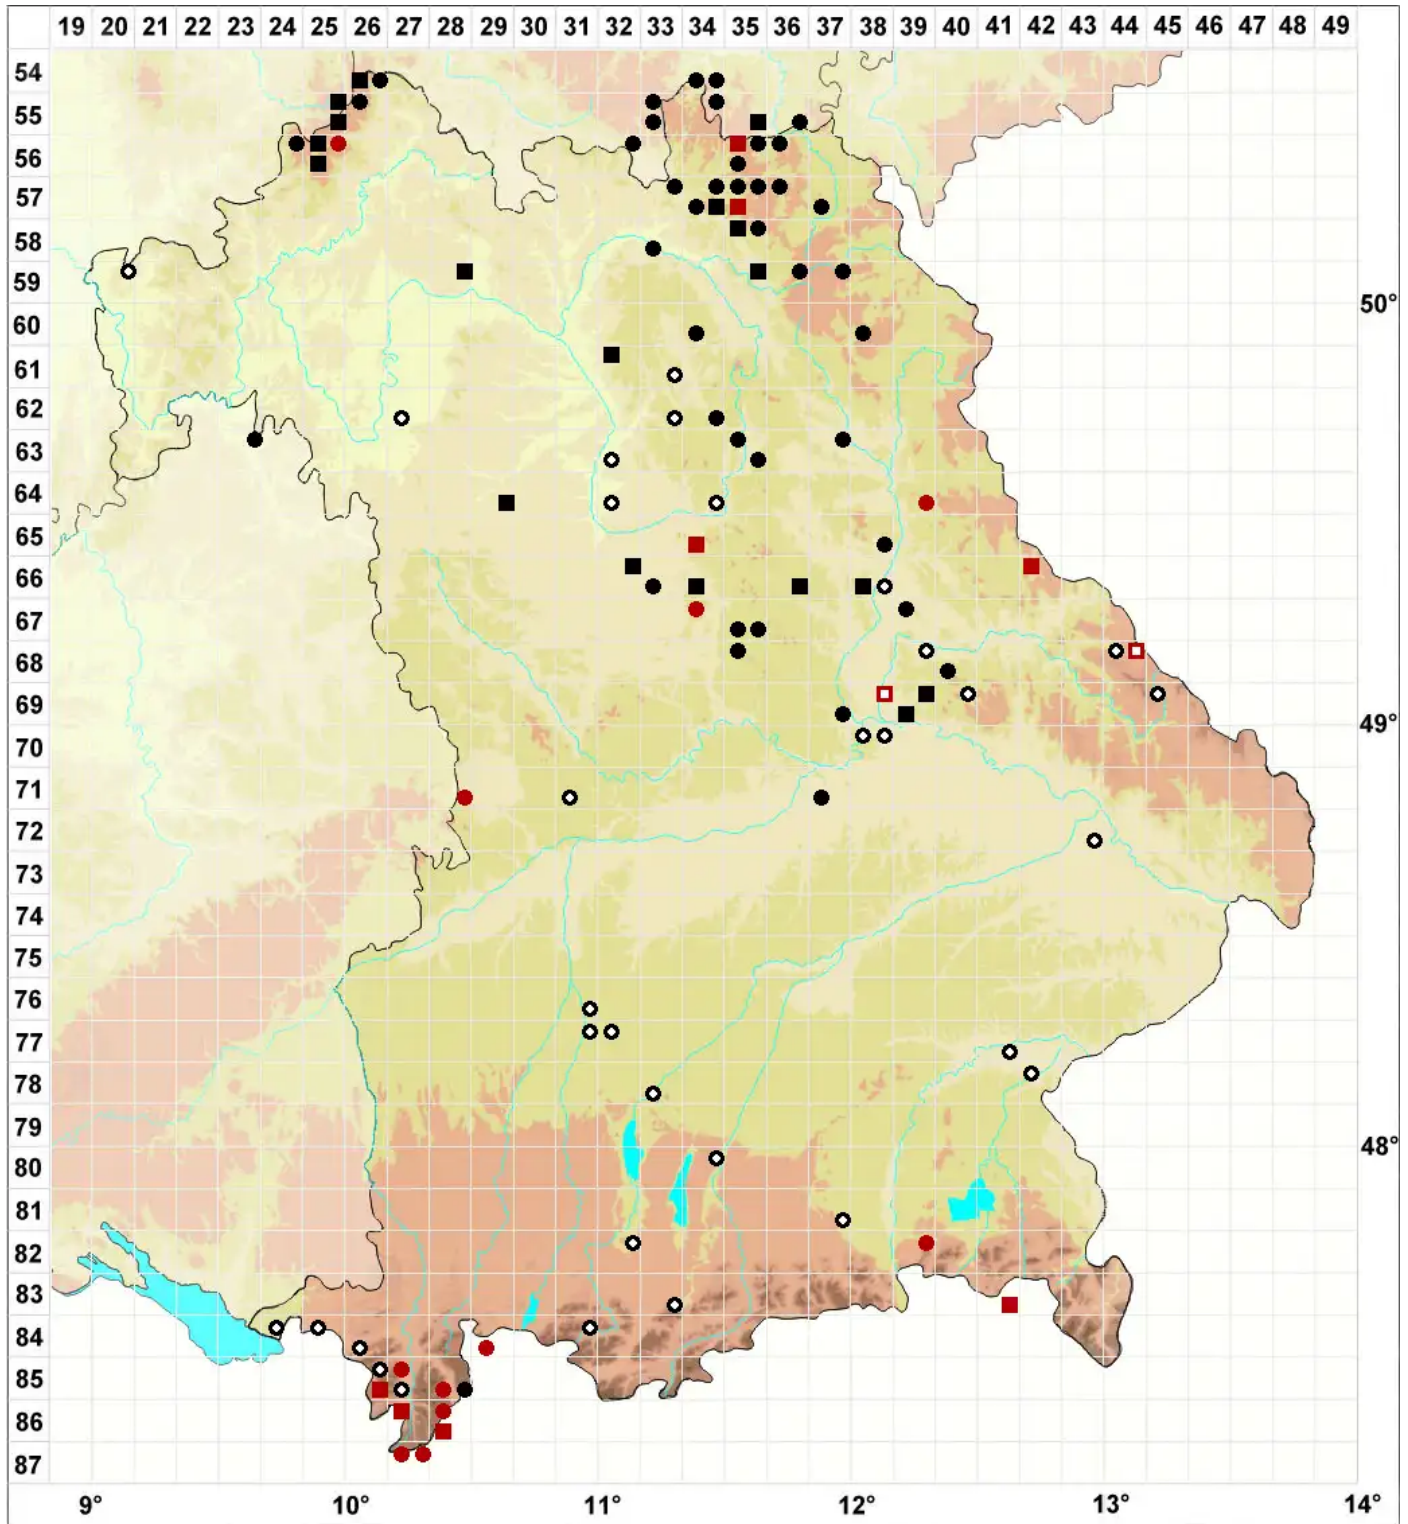

Lophoziopsis excisa (Dicks.) Konstant. & Vilnet

Salatkopf-Kleinspitzmoos

Legende:

- Symbole:**
- Ausgefülltes Symbol:
Zeitraum von 1980 bis heute (Aktuelle Angabe)
 - Leeres Symbol:
Zeitraum vor 1980 (Altangabe)
 - Quadrat: Herbarbeleg