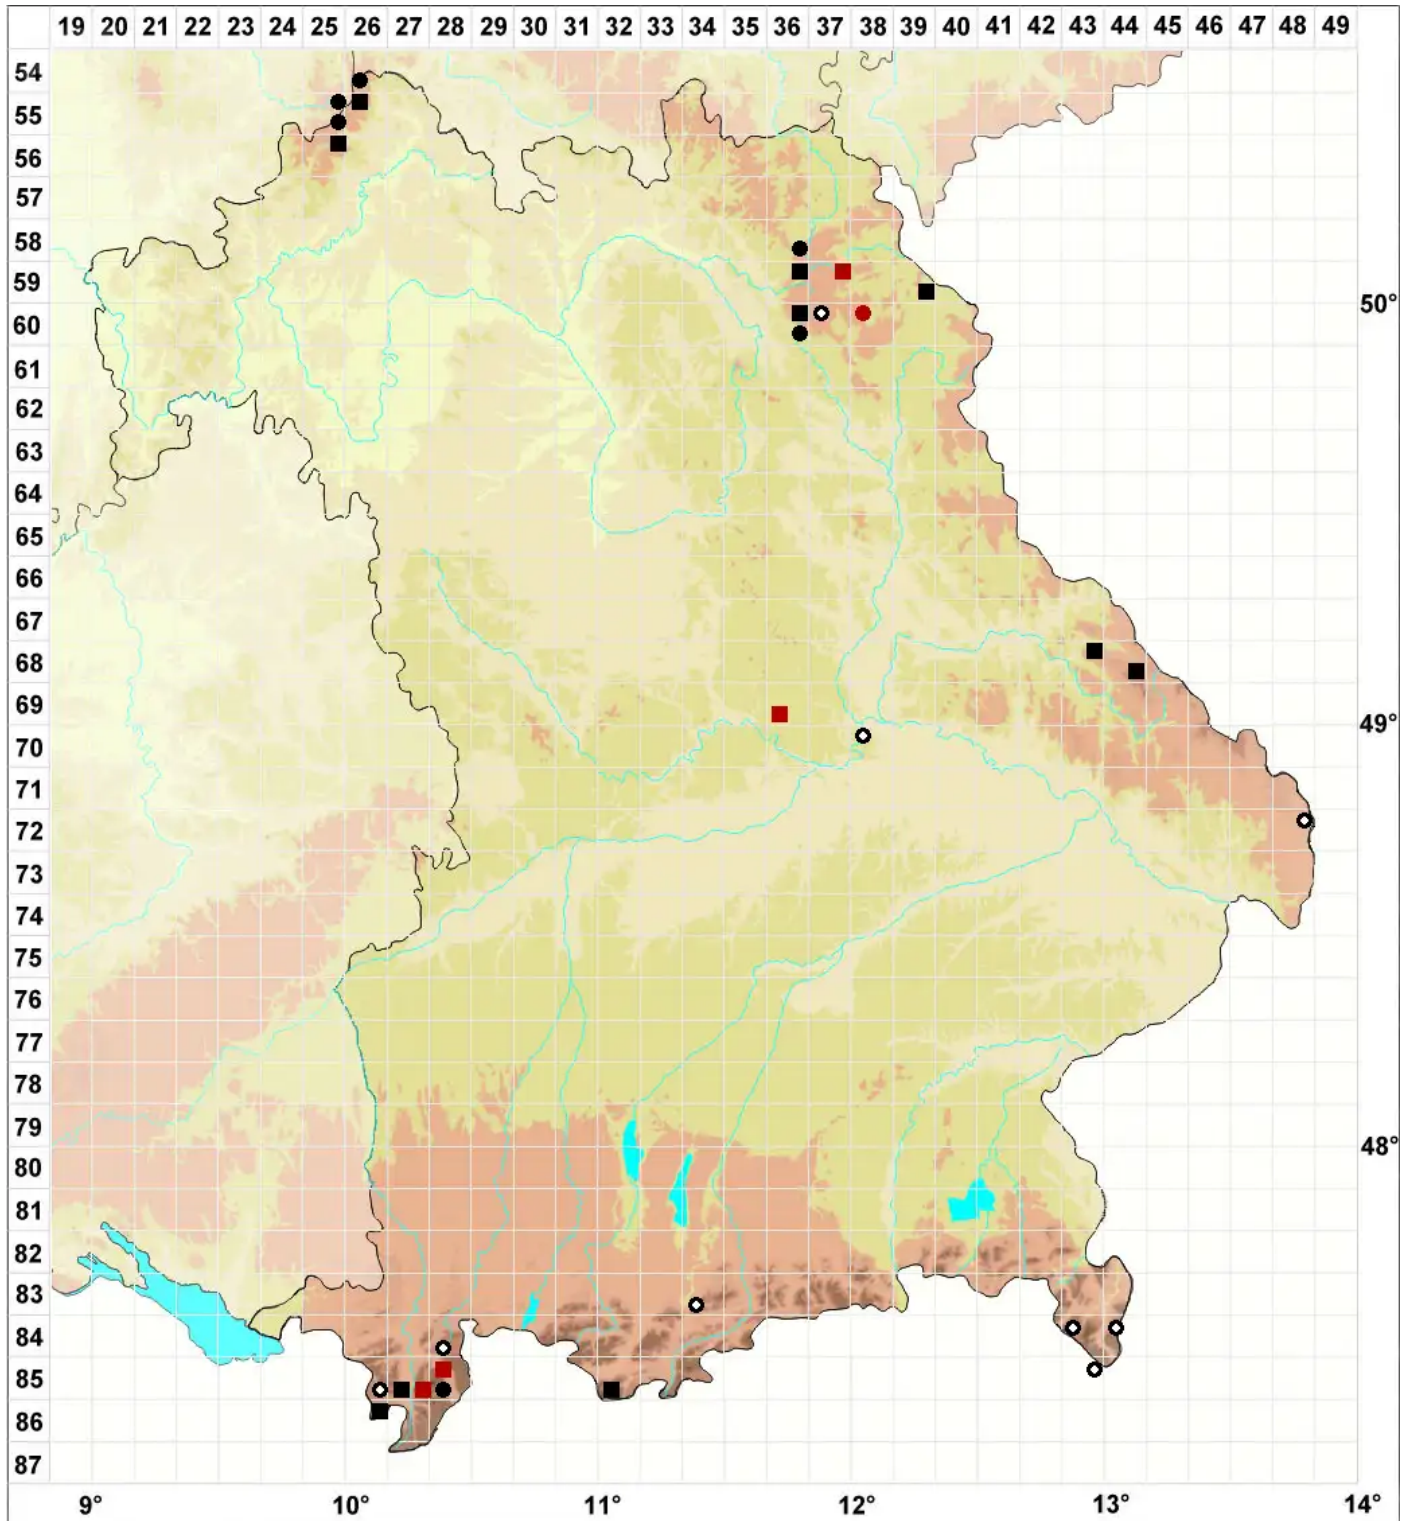

# Schljakovia kunzeana (Huebener) Konstant. & Vilnet

## Kunzes Bartspitzmoos

Legende:

- Symbole:**  
Ausgefülltes Symbol:  
Zeitraum von 1980 bis heute (Aktuelle Angabe)  
Leeres Symbol:  
Zeitraum vor 1980 (Altangabe)  
Quadrat: Herbarbeleg