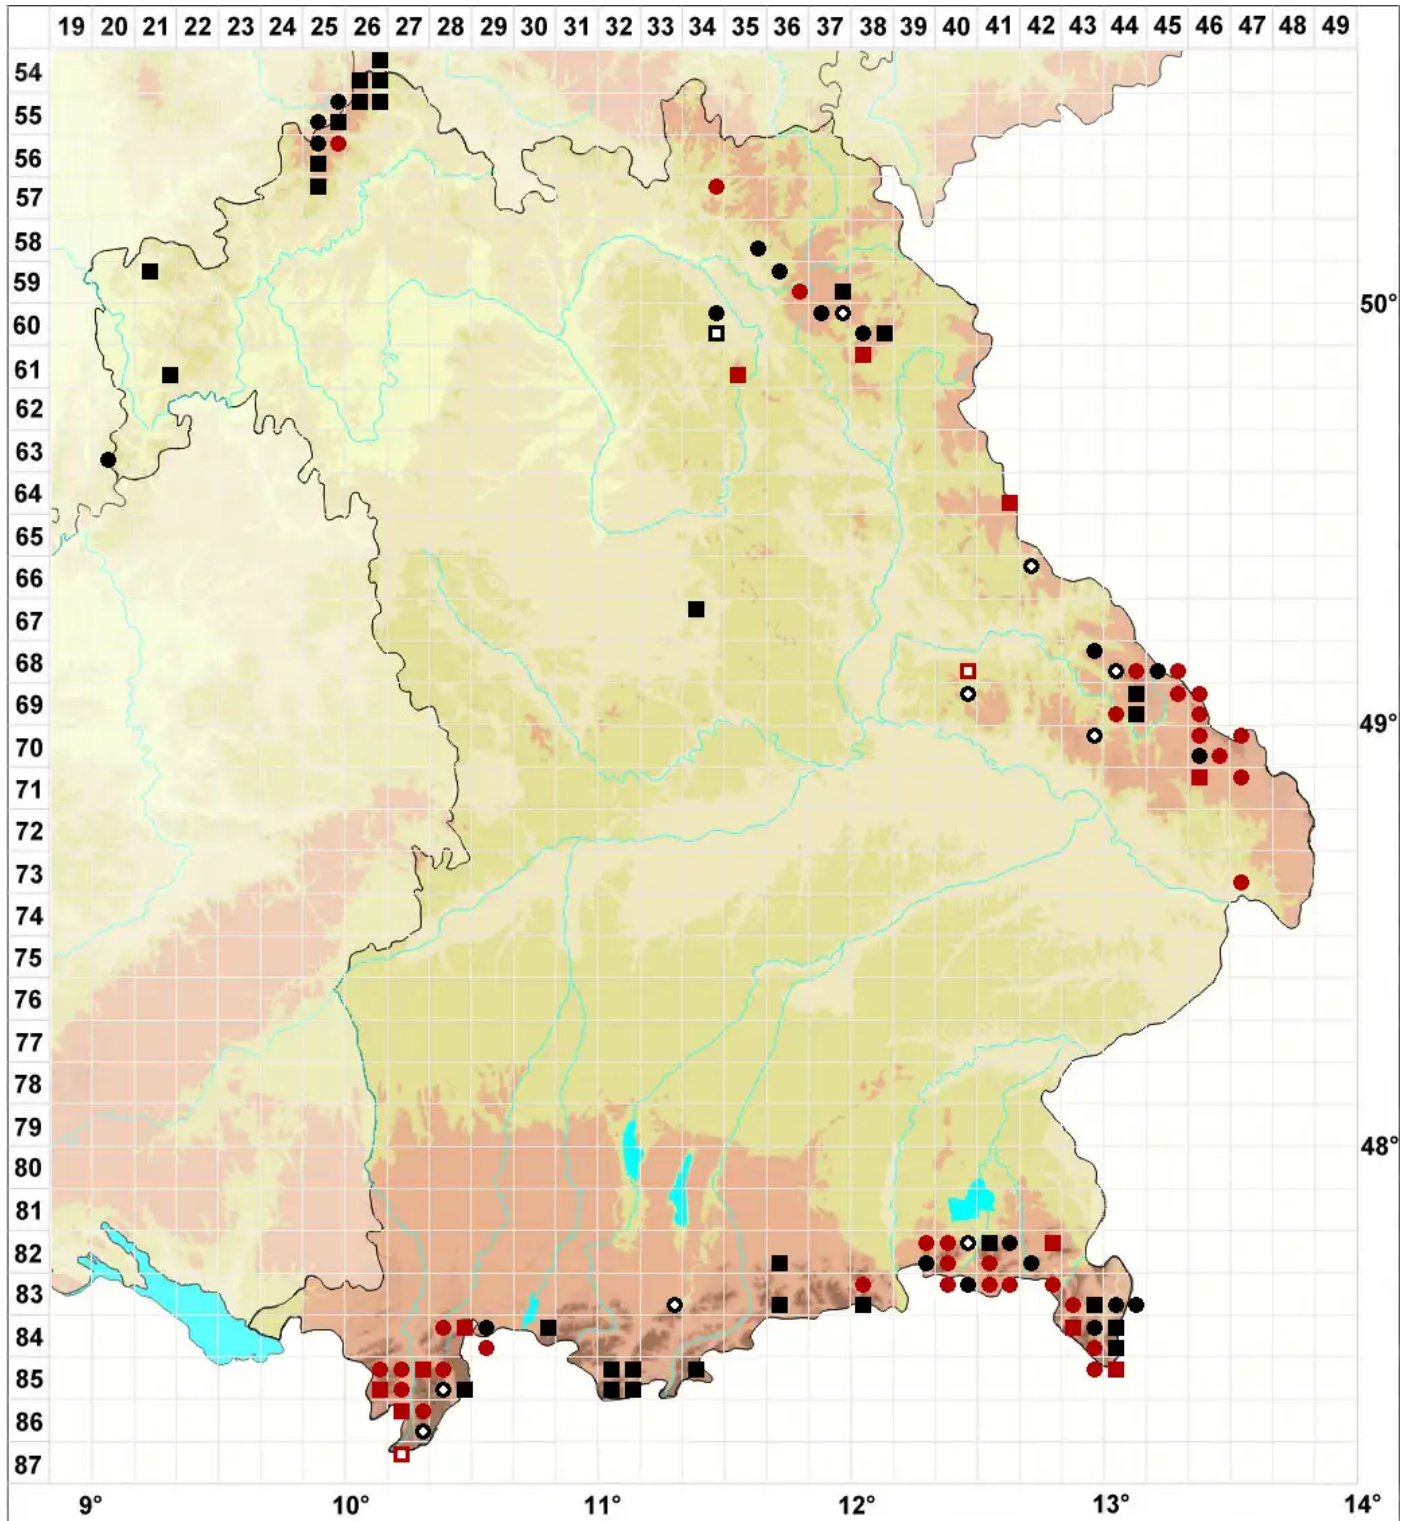

# Lophoziopsis longidens (Lindb.) Konstant. & Vilnet

## Horn-Kleinspitzmoos

Legende:

- Symbole:**  
Ausgefülltes Symbol:  
Zeitraum von 1980 bis heute (Aktuelle Angabe)  
Leeres Symbol:  
Zeitraum vor 1980 (Altangabe)  
Quadrat: Herbarbeleg