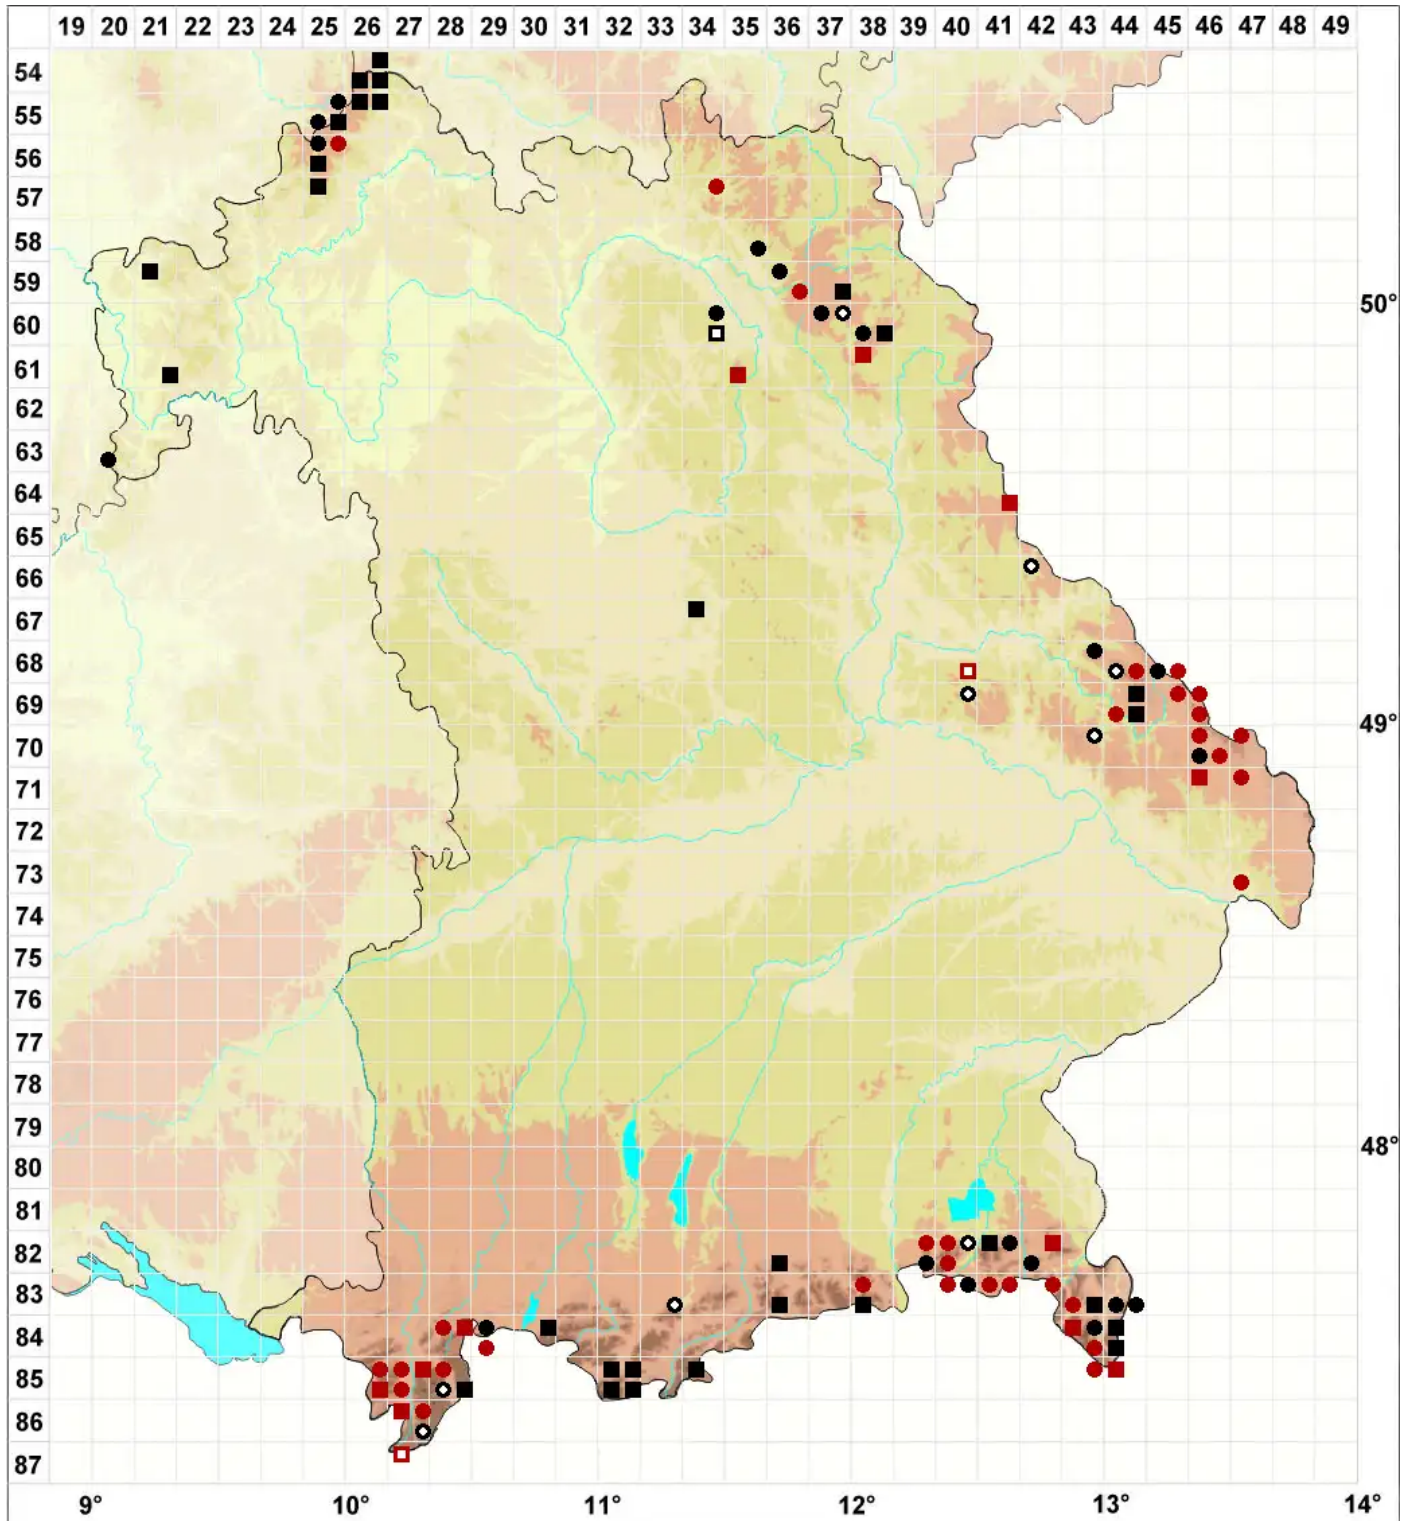

Lophoziopsis longidens (Lindb.) Konstant. & Vilnet

Horn-Kleinspitzmoos

Legende:

- Symbole:**
Ausgefülltes Symbol:
Zeitraum von 1980 bis heute (Aktuelle Angabe)
Leeres Symbol:
Zeitraum vor 1980 (Altangabe)
Quadrat: Herbarbeleg