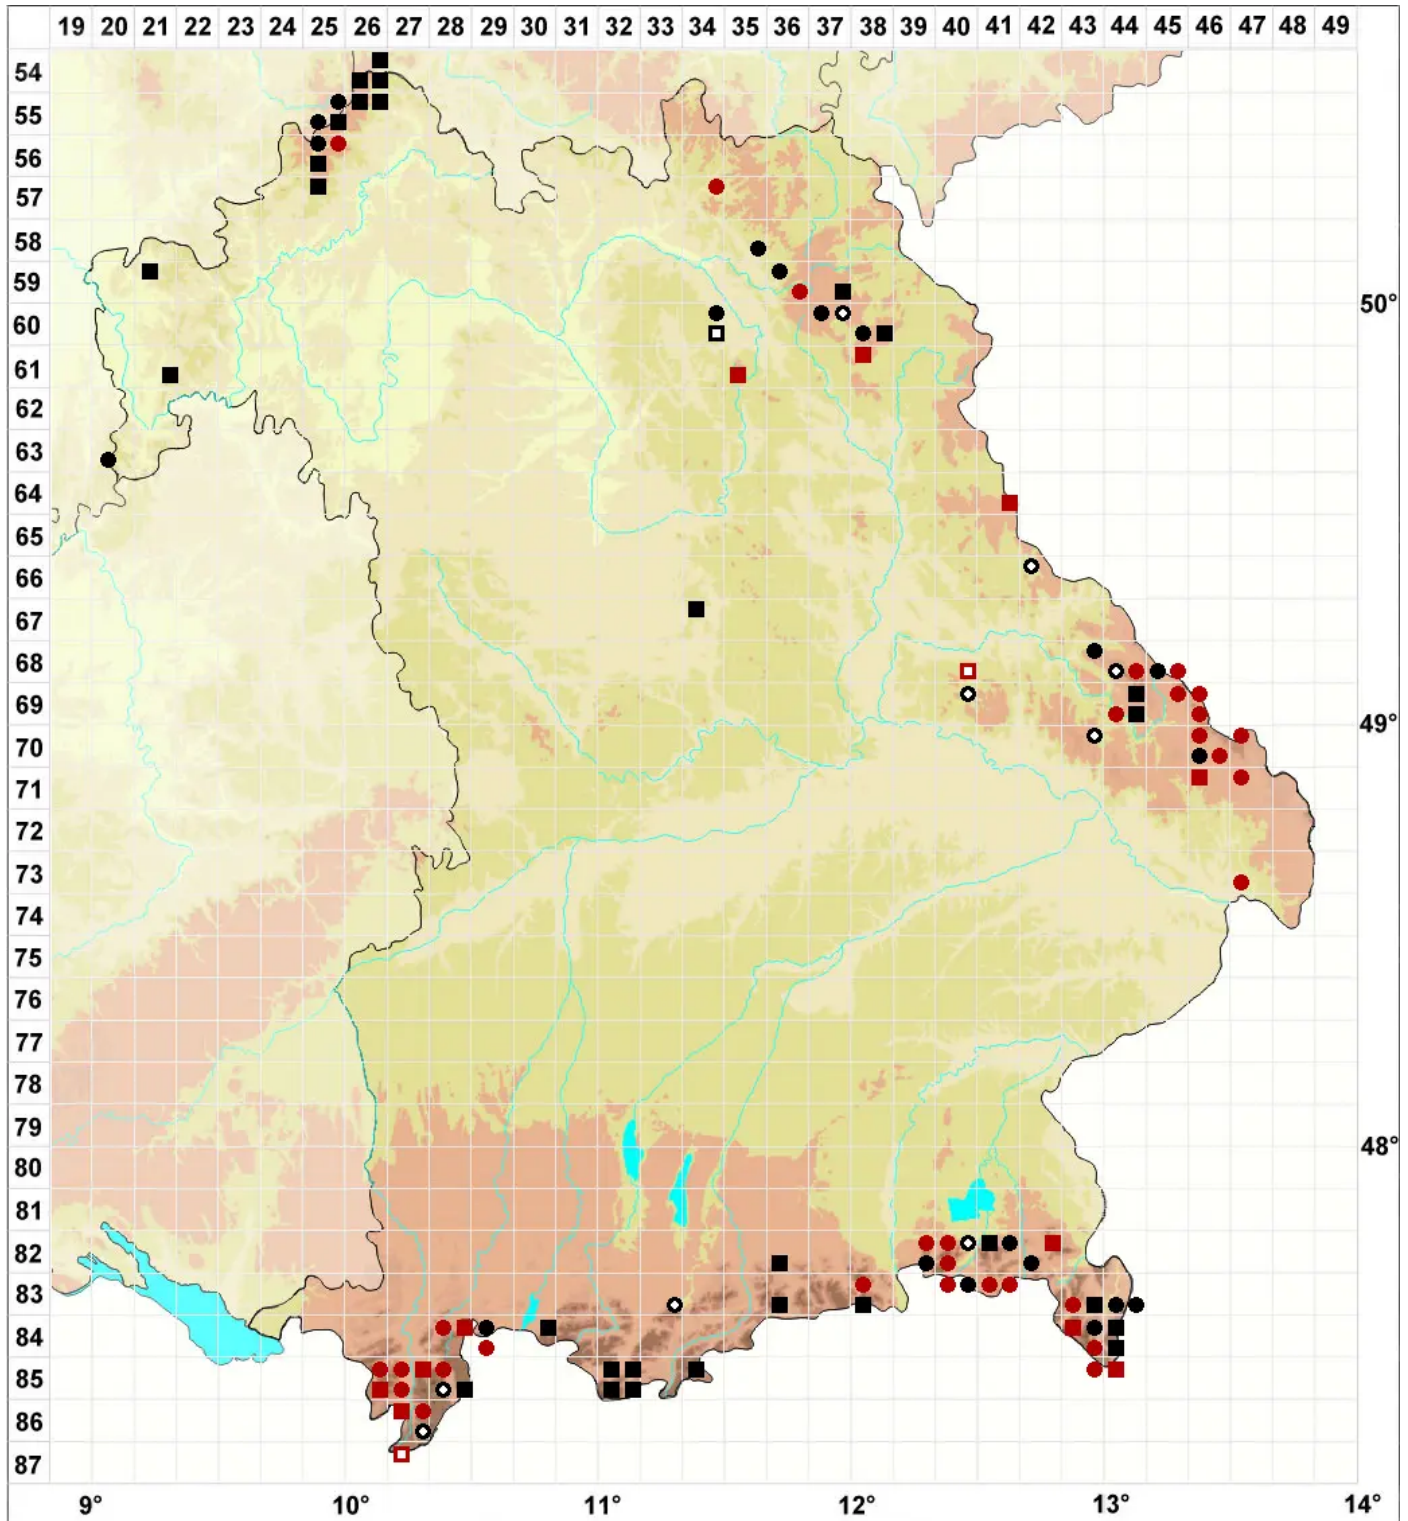

Lophoziopsis longidens (Lindb.) Konstant. & Vilnet

Horn-Kleinspitzmoos

Legende:

- Symbole:**
Ausgefülltes Symbol:
Zeitraum von 1980 bis heute (Aktuelle Angabe)
Leeres Symbol:
Zeitraum vor 1980 (Altangabe)
Quadrat: Herbarbeleg