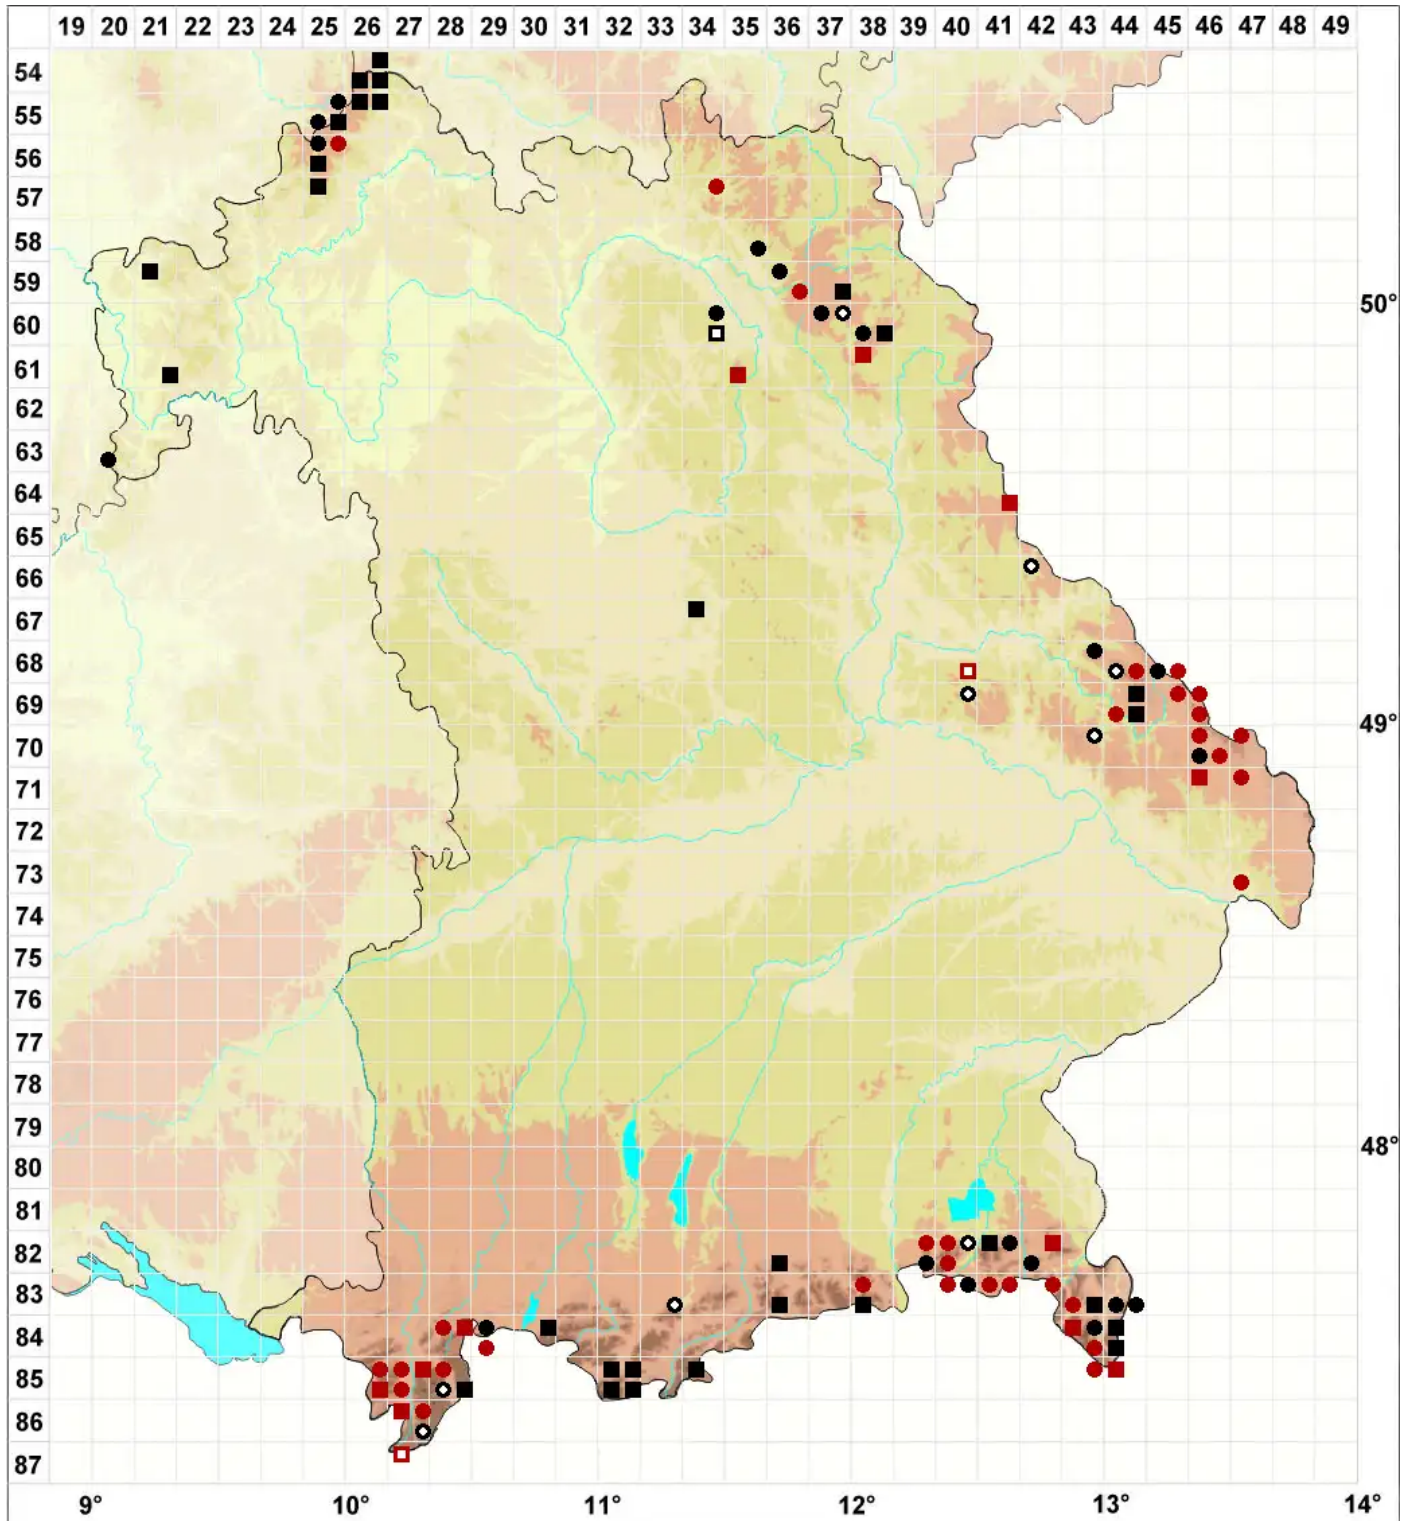

# Lophoziopsis longidens (Lindb.) Konstant. & Vilnet

## Horn-Kleinspitzmoos

Legende:

- Symbole:**  
Ausgefülltes Symbol:  
Zeitraum von 1980 bis heute (Aktuelle Angabe)  
Leeres Symbol:  
Zeitraum vor 1980 (Altangabe)  
Quadrat: Herbarbeleg