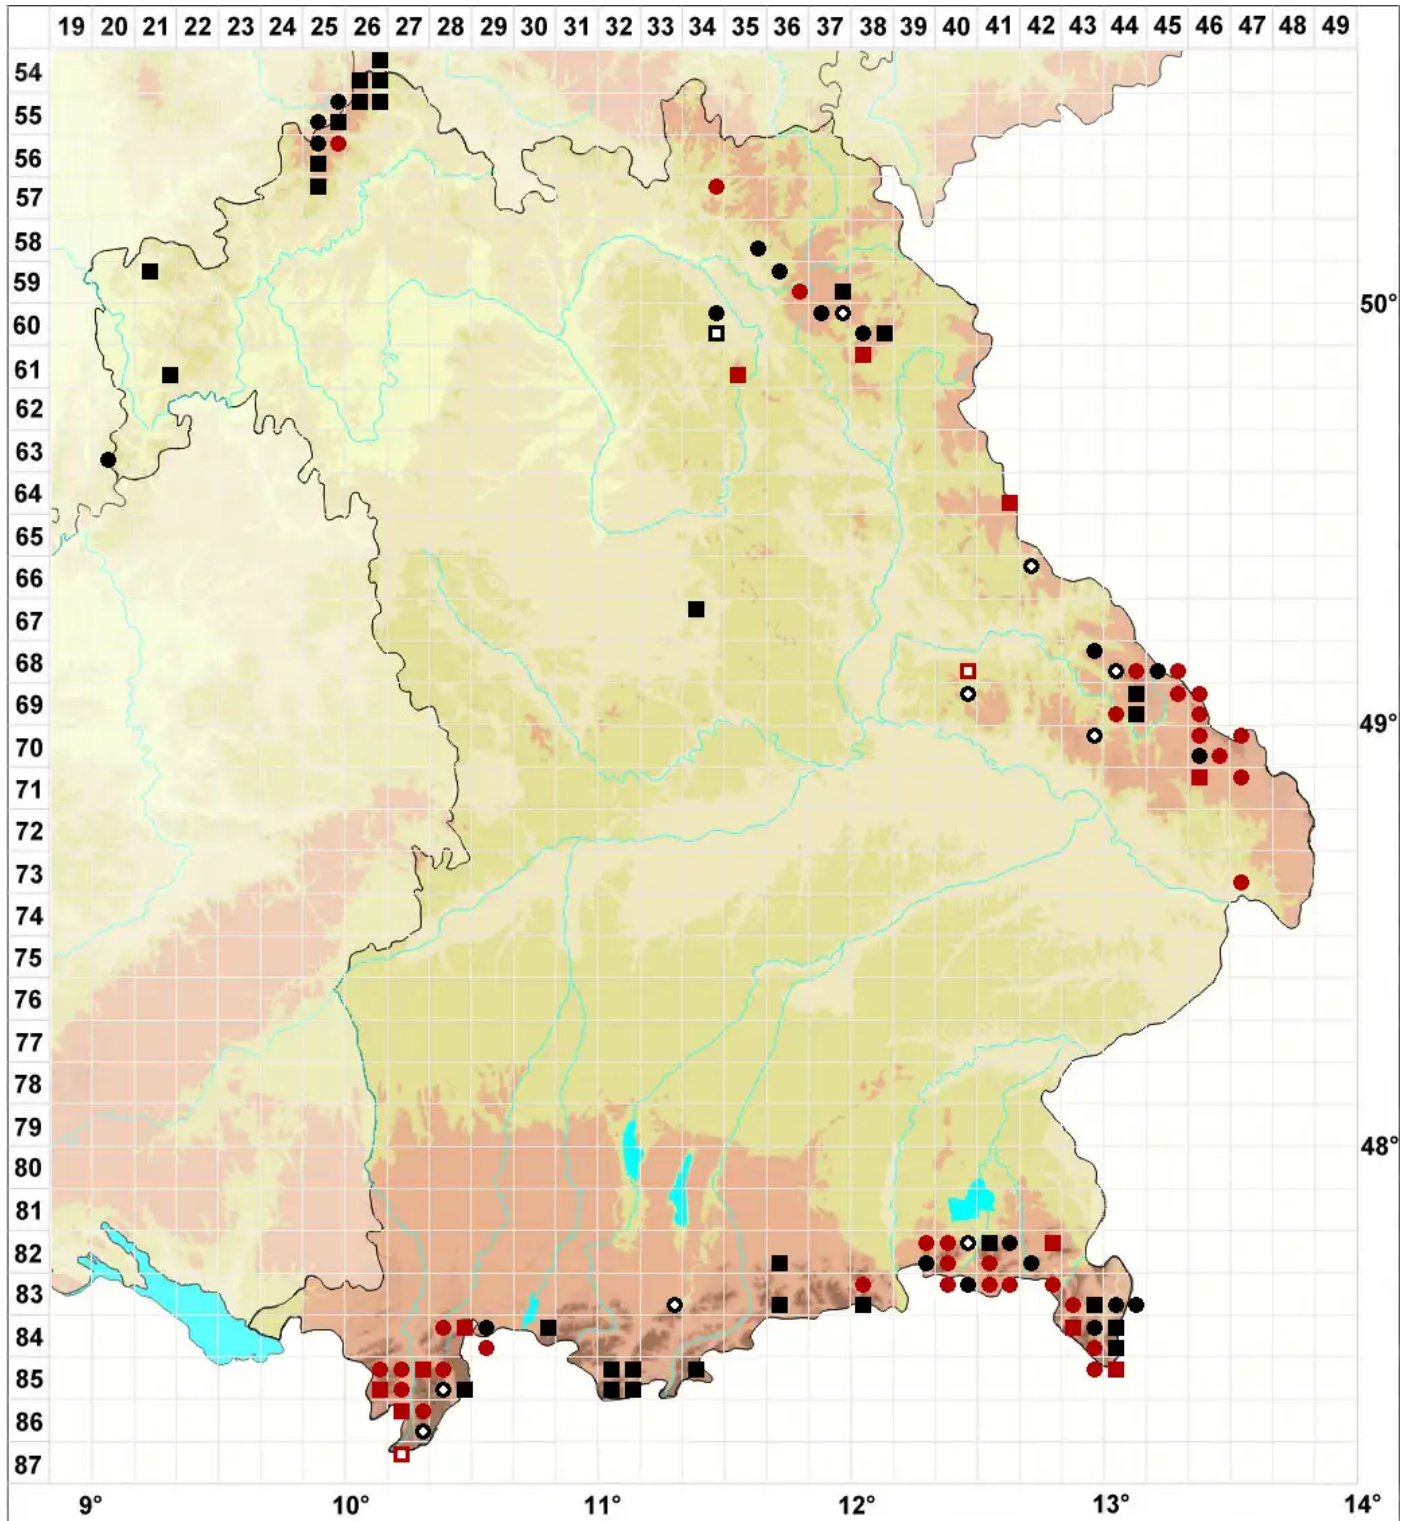

# Lophoziopsis longidens (Lindb.) Konstant. & Vilnet

## Horn-Kleinspitzmoos

Legende:

**Symbole:**

Ausgefülltes Symbol:  
Zeitraum von 1980 bis heute (Aktuelle Angabe)

Leeres Symbol:  
Zeitraum vor 1980 (Altangabe)

Quadrat: Herbarbeleg