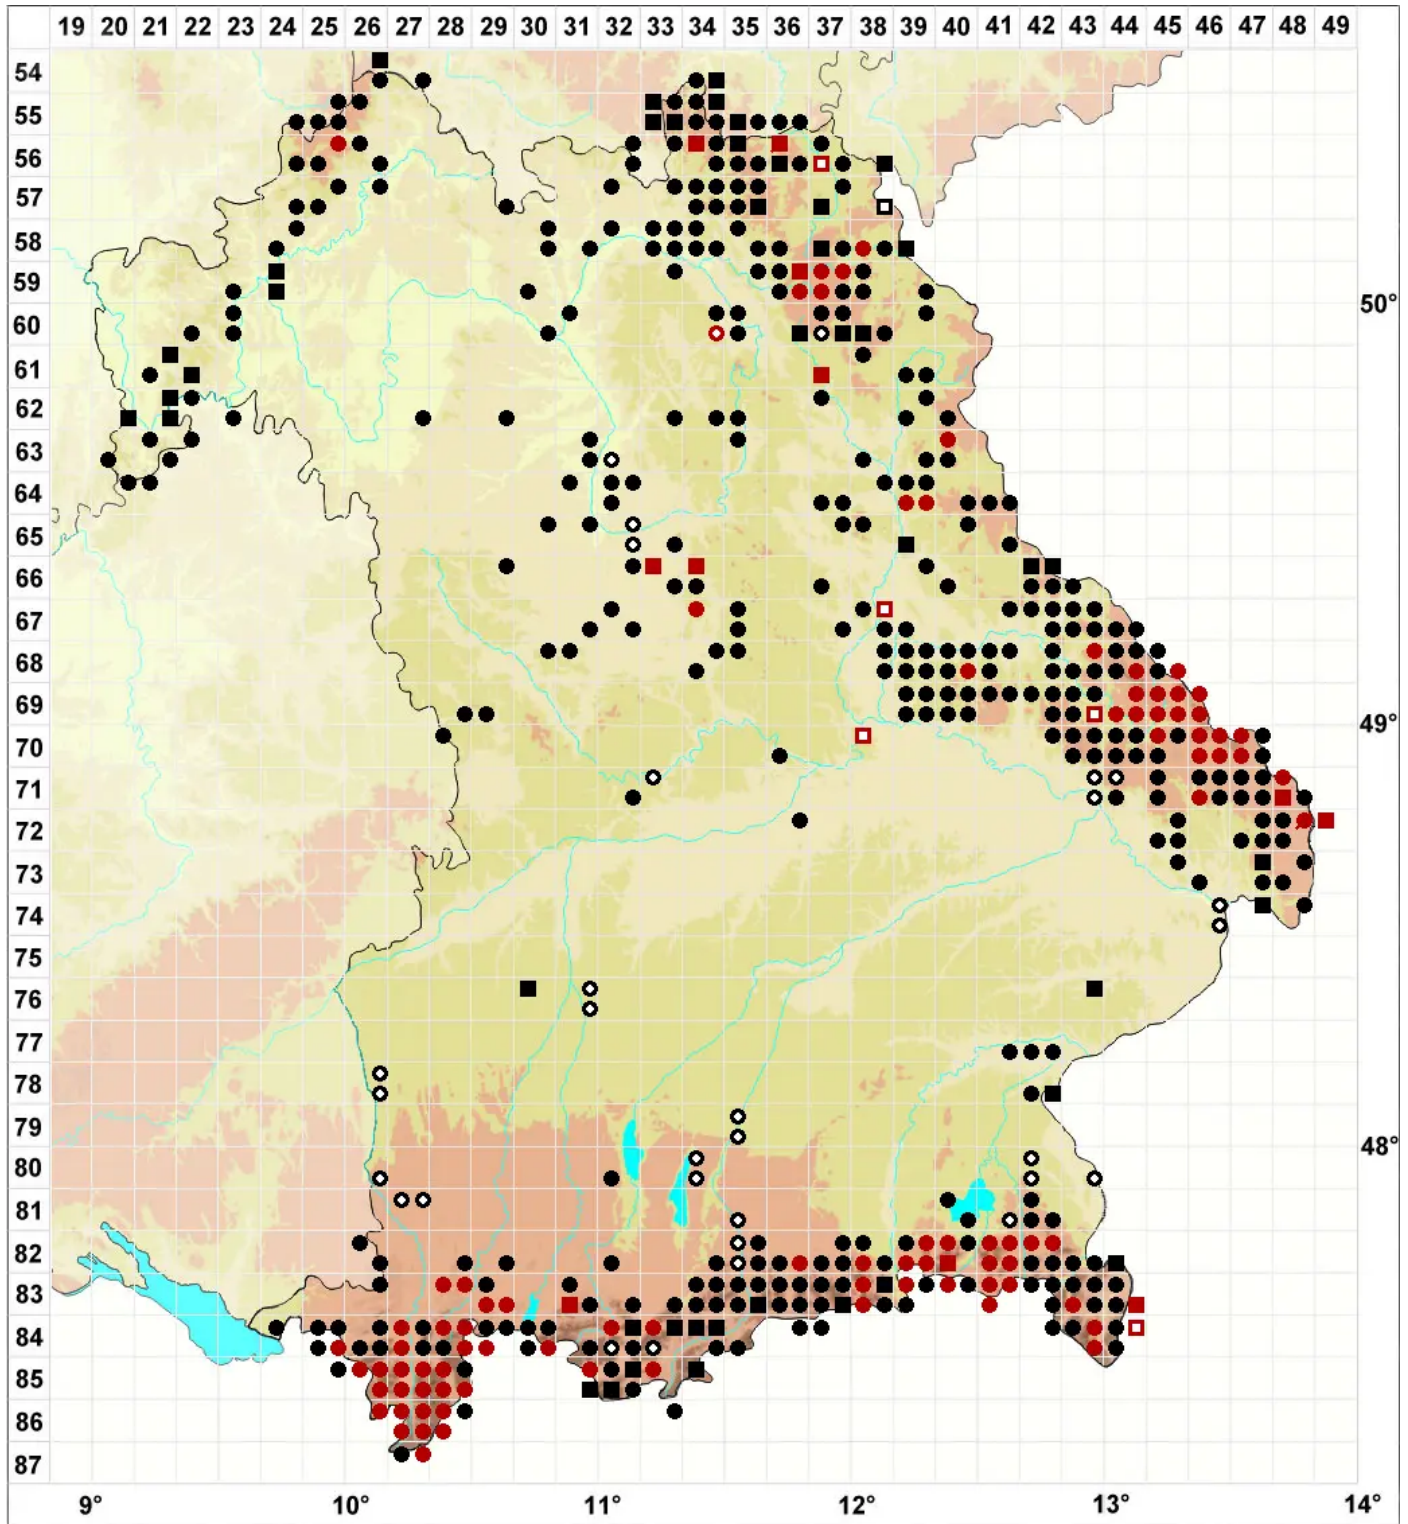

# Lophozia ventricosa (Dicks.) Dumort.

Gewöhnliches Spitzmoos

Legende:

- Symbole:**
- Ausgefülltes Symbol:  
Zeitraum von 1980 bis heute (Aktuelle Angabe)
  - Leeres Symbol:  
Zeitraum vor 1980 (Altangabe)
  - Quadrat: Herbarbeleg