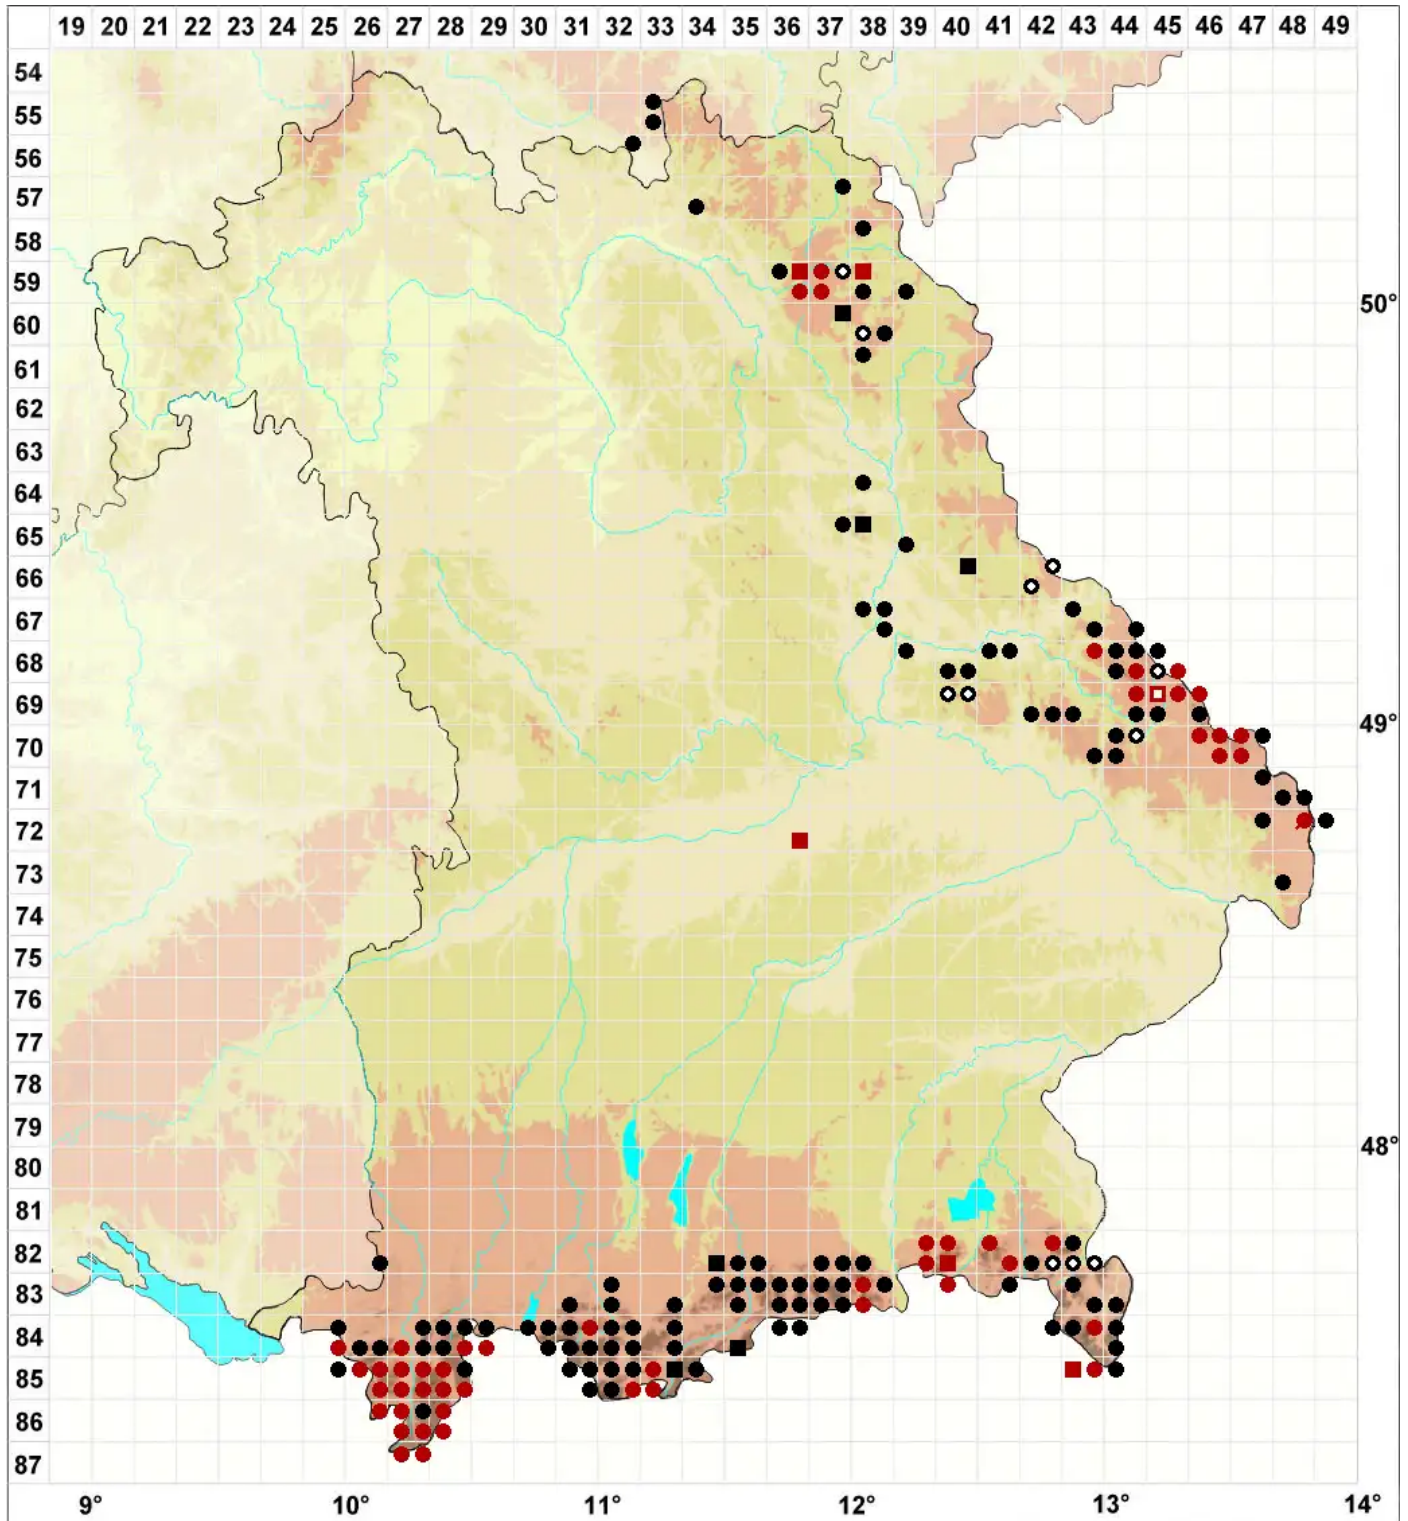

# Barbilophozia lycopodioides (Wallr.) Loeske

Bärlappähnliches Bartspitzmoos

Legende:

- Symbole:**
- Ausgefülltes Symbol:  
Zeitraum von 1980 bis heute (Aktuelle Angabe)
  - Leeres Symbol:  
Zeitraum vor 1980 (Altangabe)
  - Quadrat: Herbarbeleg