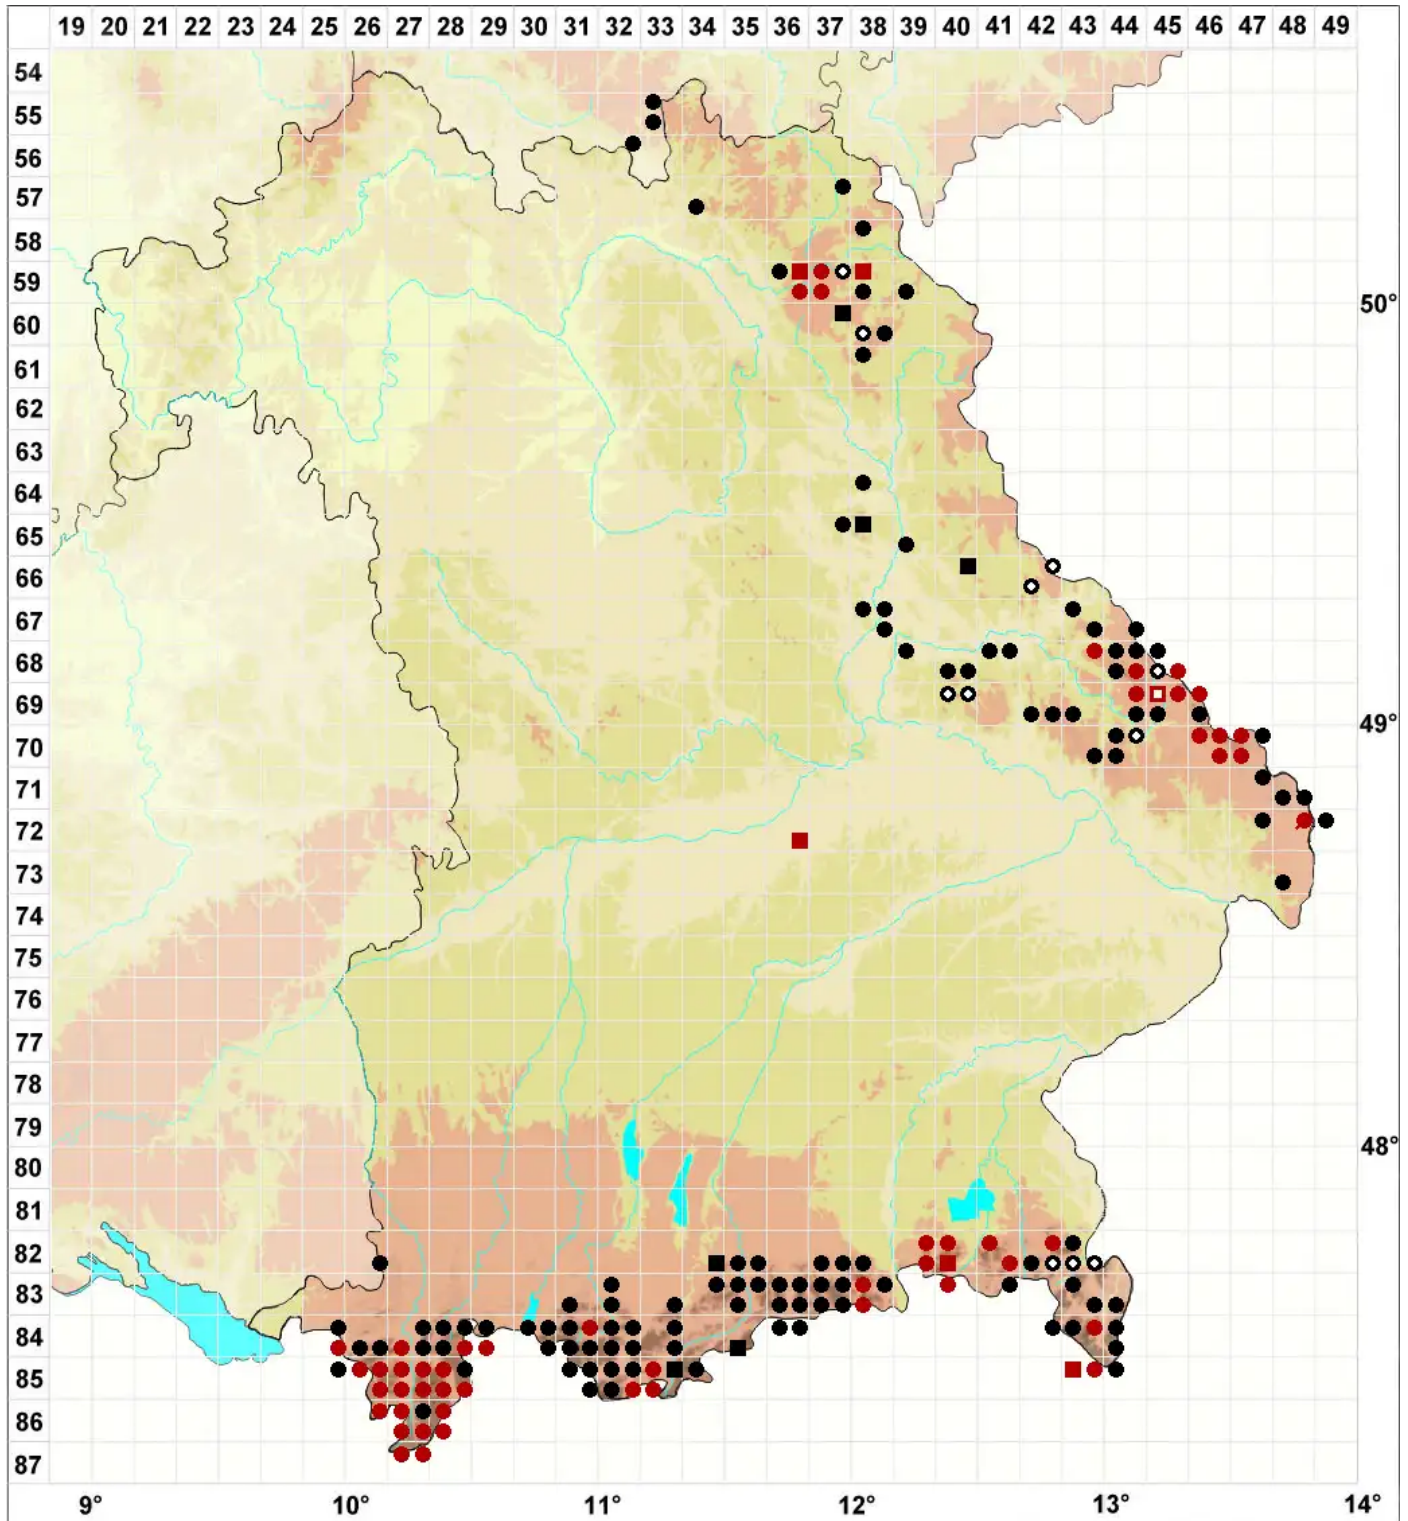

Barbilophozia lycopodioides (Wallr.) Loeske

Bärlappähnliches Bartspitzmoos

Legende:

- Symbole:**
Ausgefülltes Symbol:
Zeitraum von 1980 bis heute (Aktuelle Angabe)
Leeres Symbol:
Zeitraum vor 1980 (Altangabe)
Quadrat: Herbarbeleg