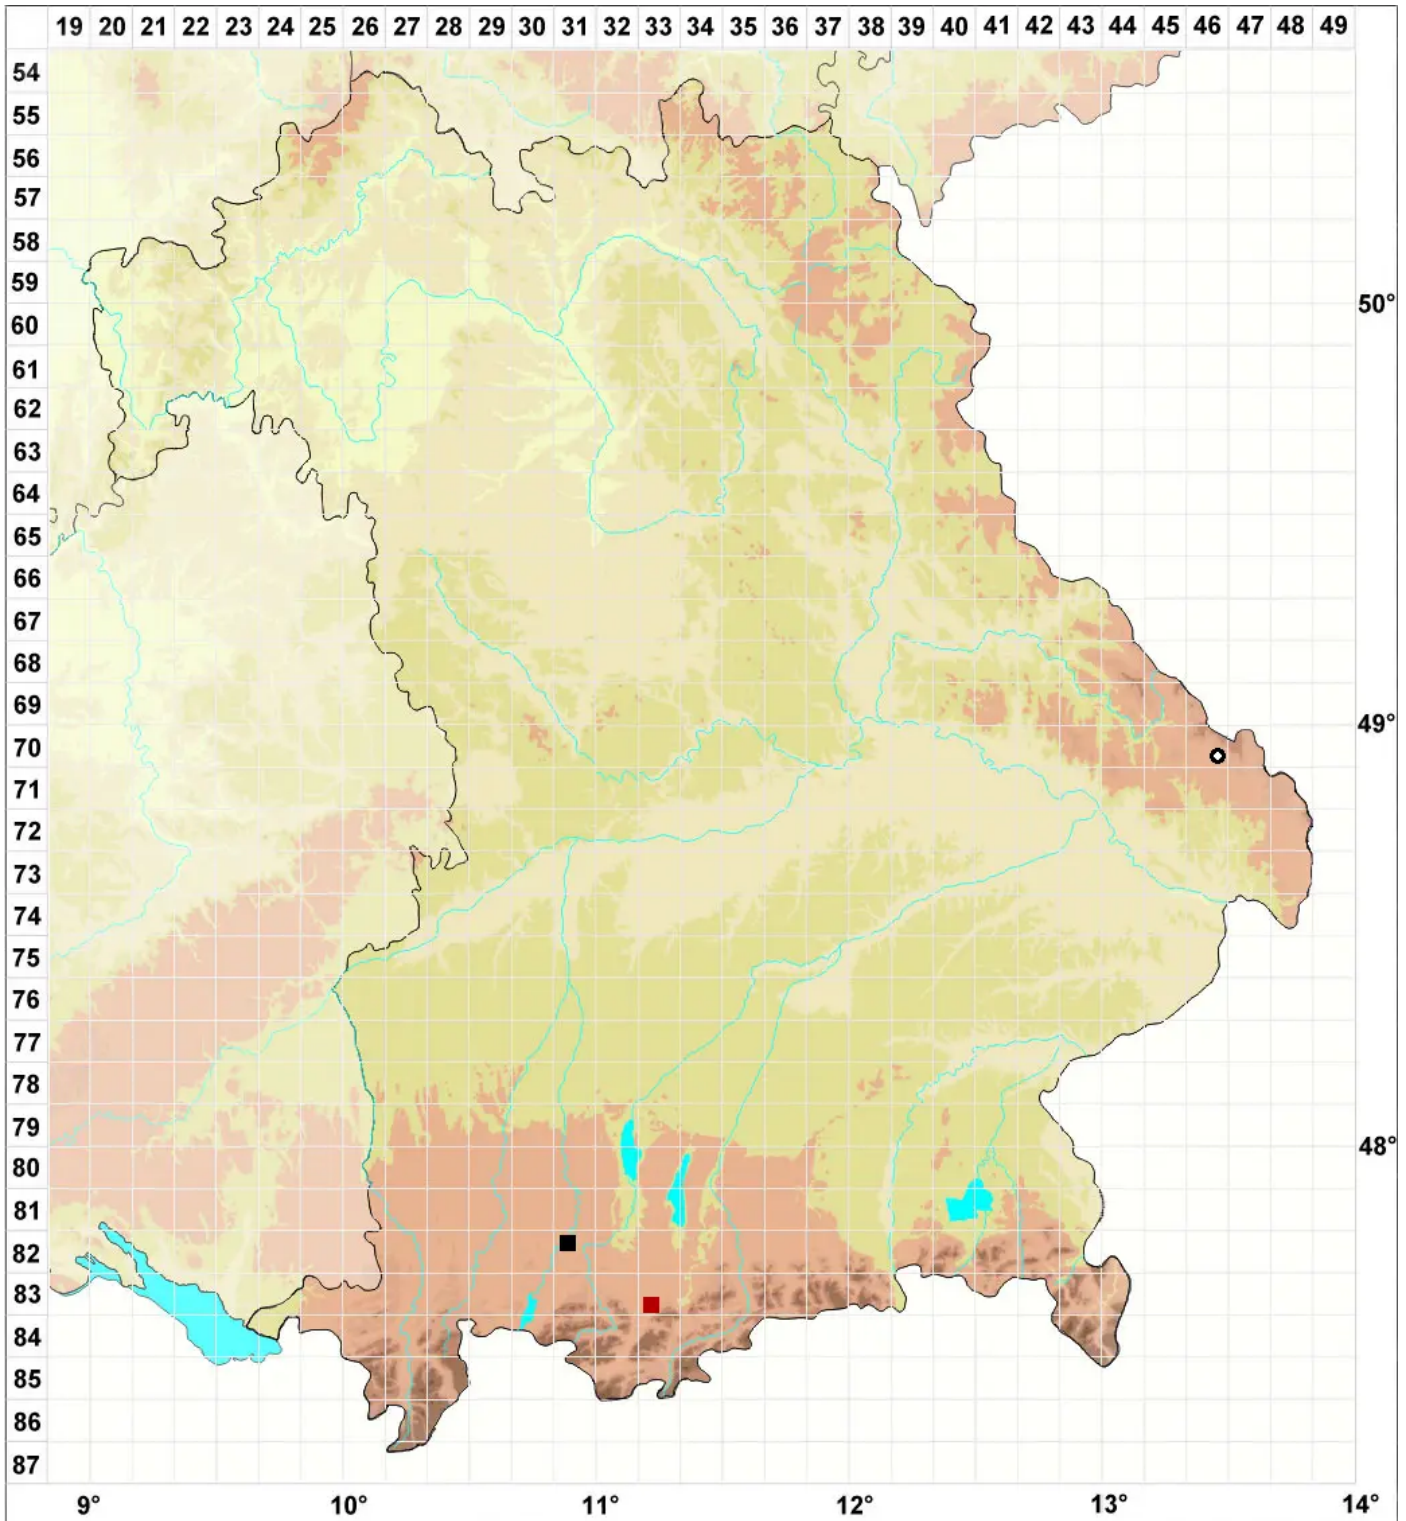

Heterogemma laxa (Lindb.) Konstant. & Vilnet

Moor-Kopfspitzmoos

Legende:

Symbole:

Ausgefülltes Symbol:
Zeitraum von 1980 bis heute (Aktuelle Angabe)

Leeres Symbol:
Zeitraum vor 1980 (Altangabe)

Quadrat: Herbarbeleg