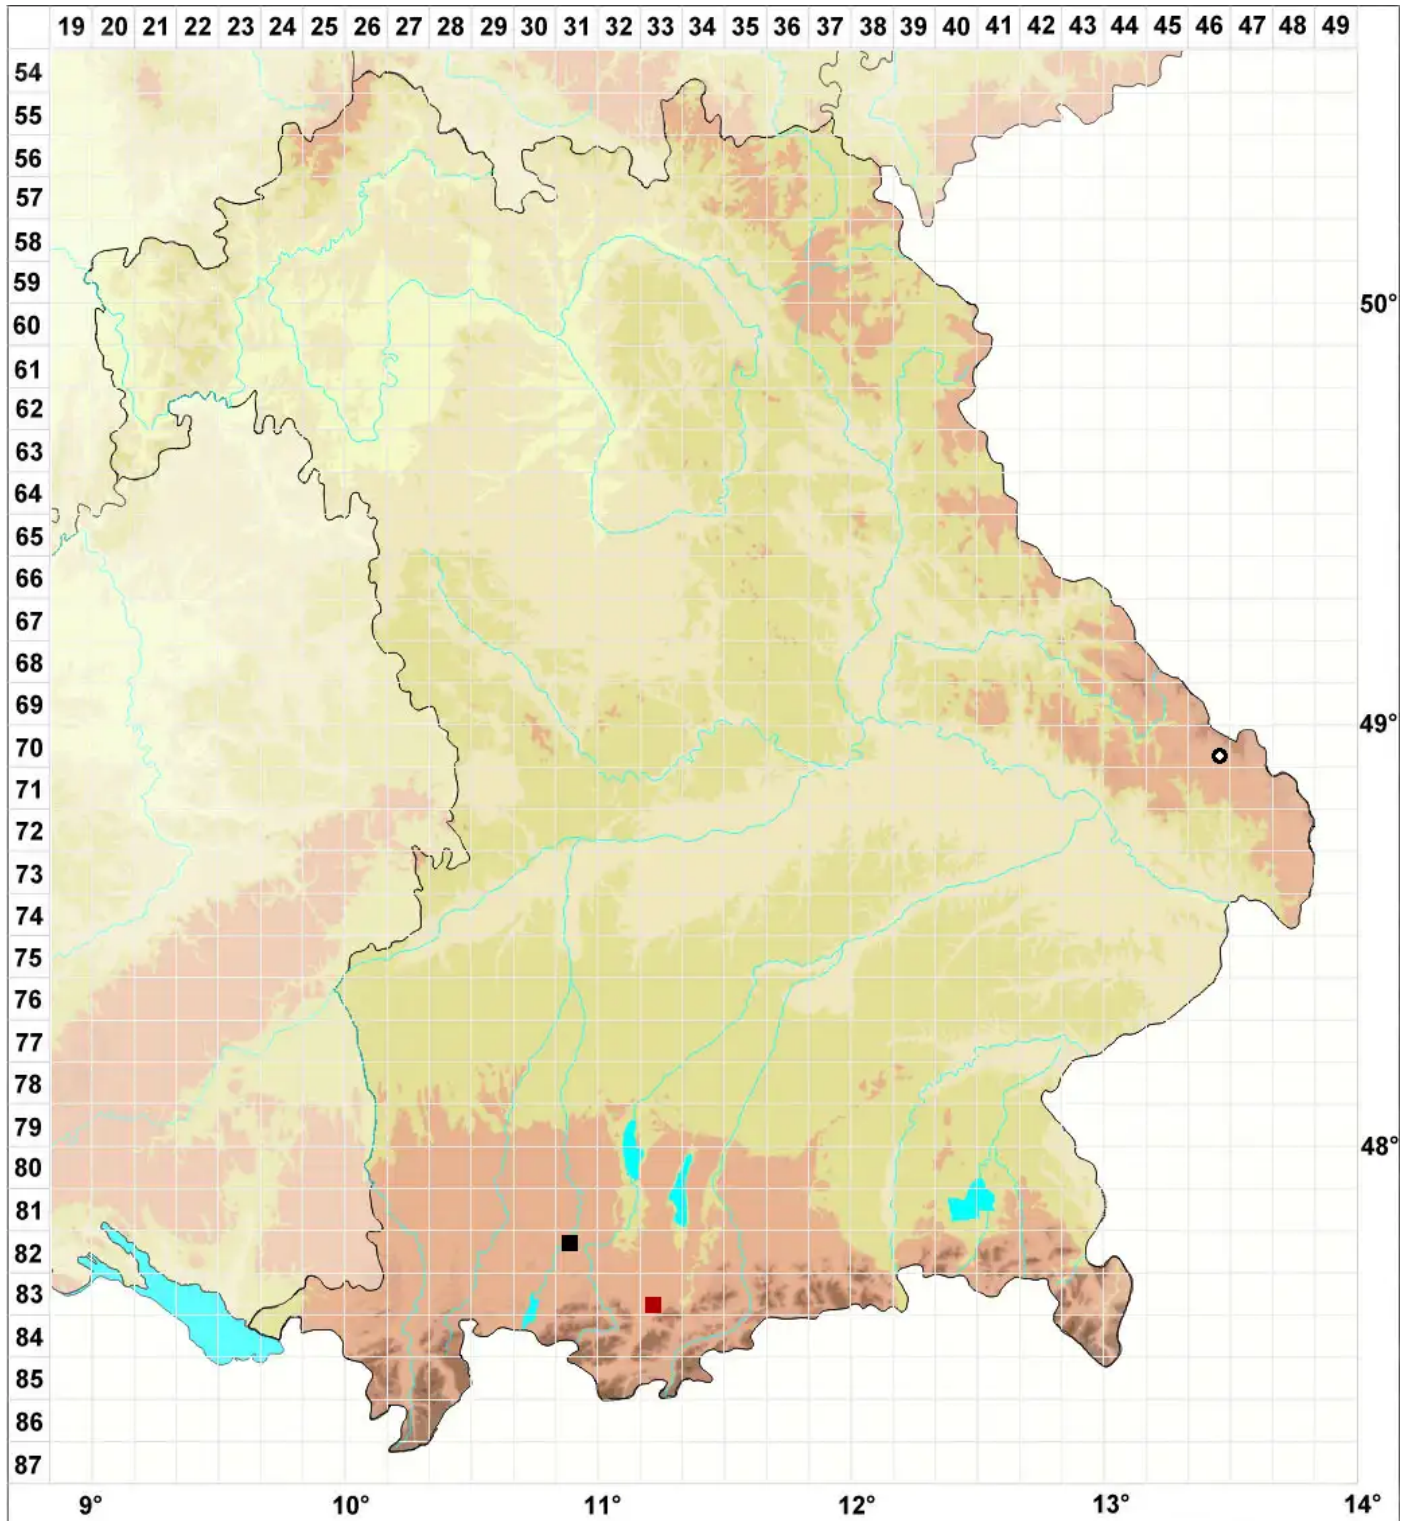

# Heterogemma laxa (Lindb.) Konstant. & Vilnet

## Moor-Kopfspitzmoos

Legende:

**Symbole:**

Ausgefülltes Symbol:  
Zeitraum von 1980 bis heute (Aktuelle Angabe)

Leeres Symbol:  
Zeitraum vor 1980 (Altangabe)

Quadrat: Herbarbeleg