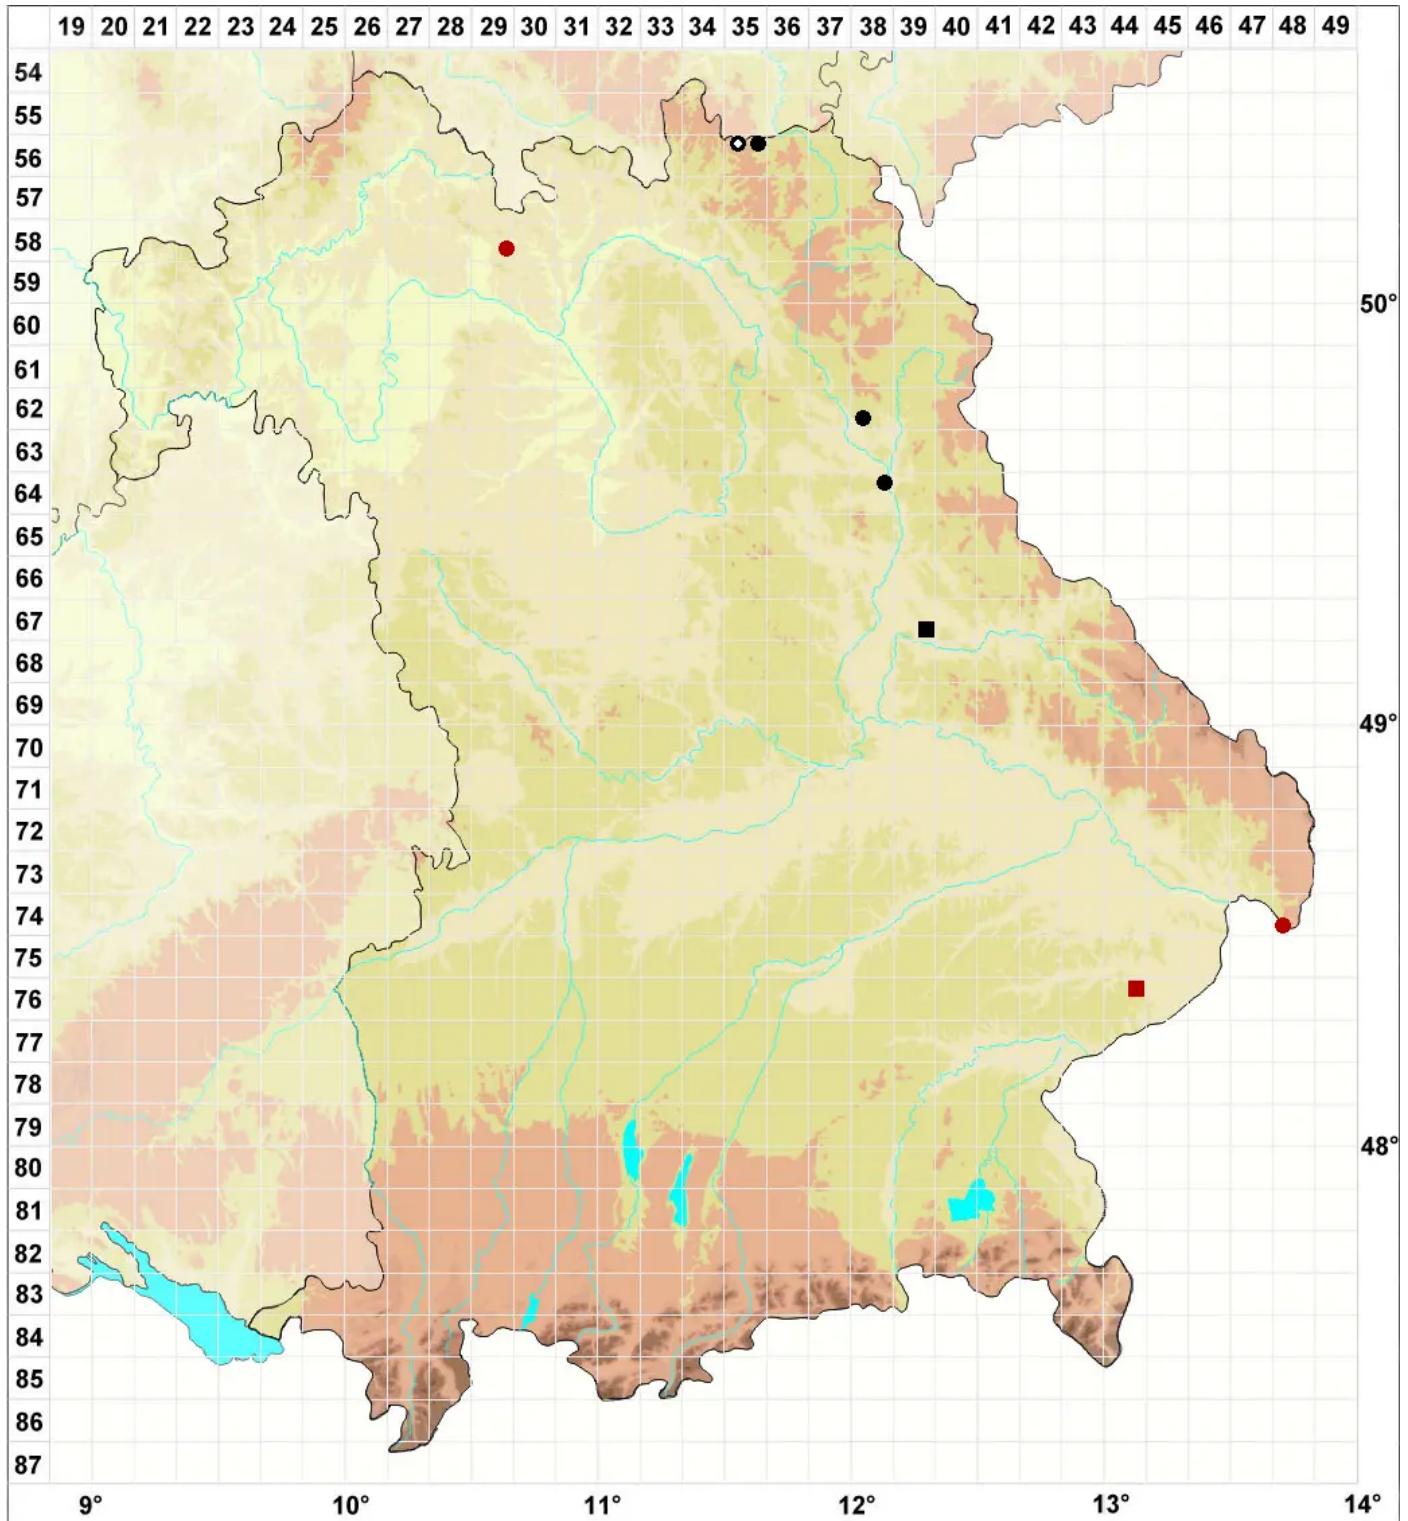

Heterogemma capitata (Hook.) Konstant. & Vilnet

Echtes Kopfspitzmoos

Legende:

Symbole:

Ausgefülltes Symbol:
Zeitraum von 1980 bis heute (Aktuelle Angabe)

Leeres Symbol:
Zeitraum vor 1980 (Altangabe)

Quadrat: Herbarbeleg