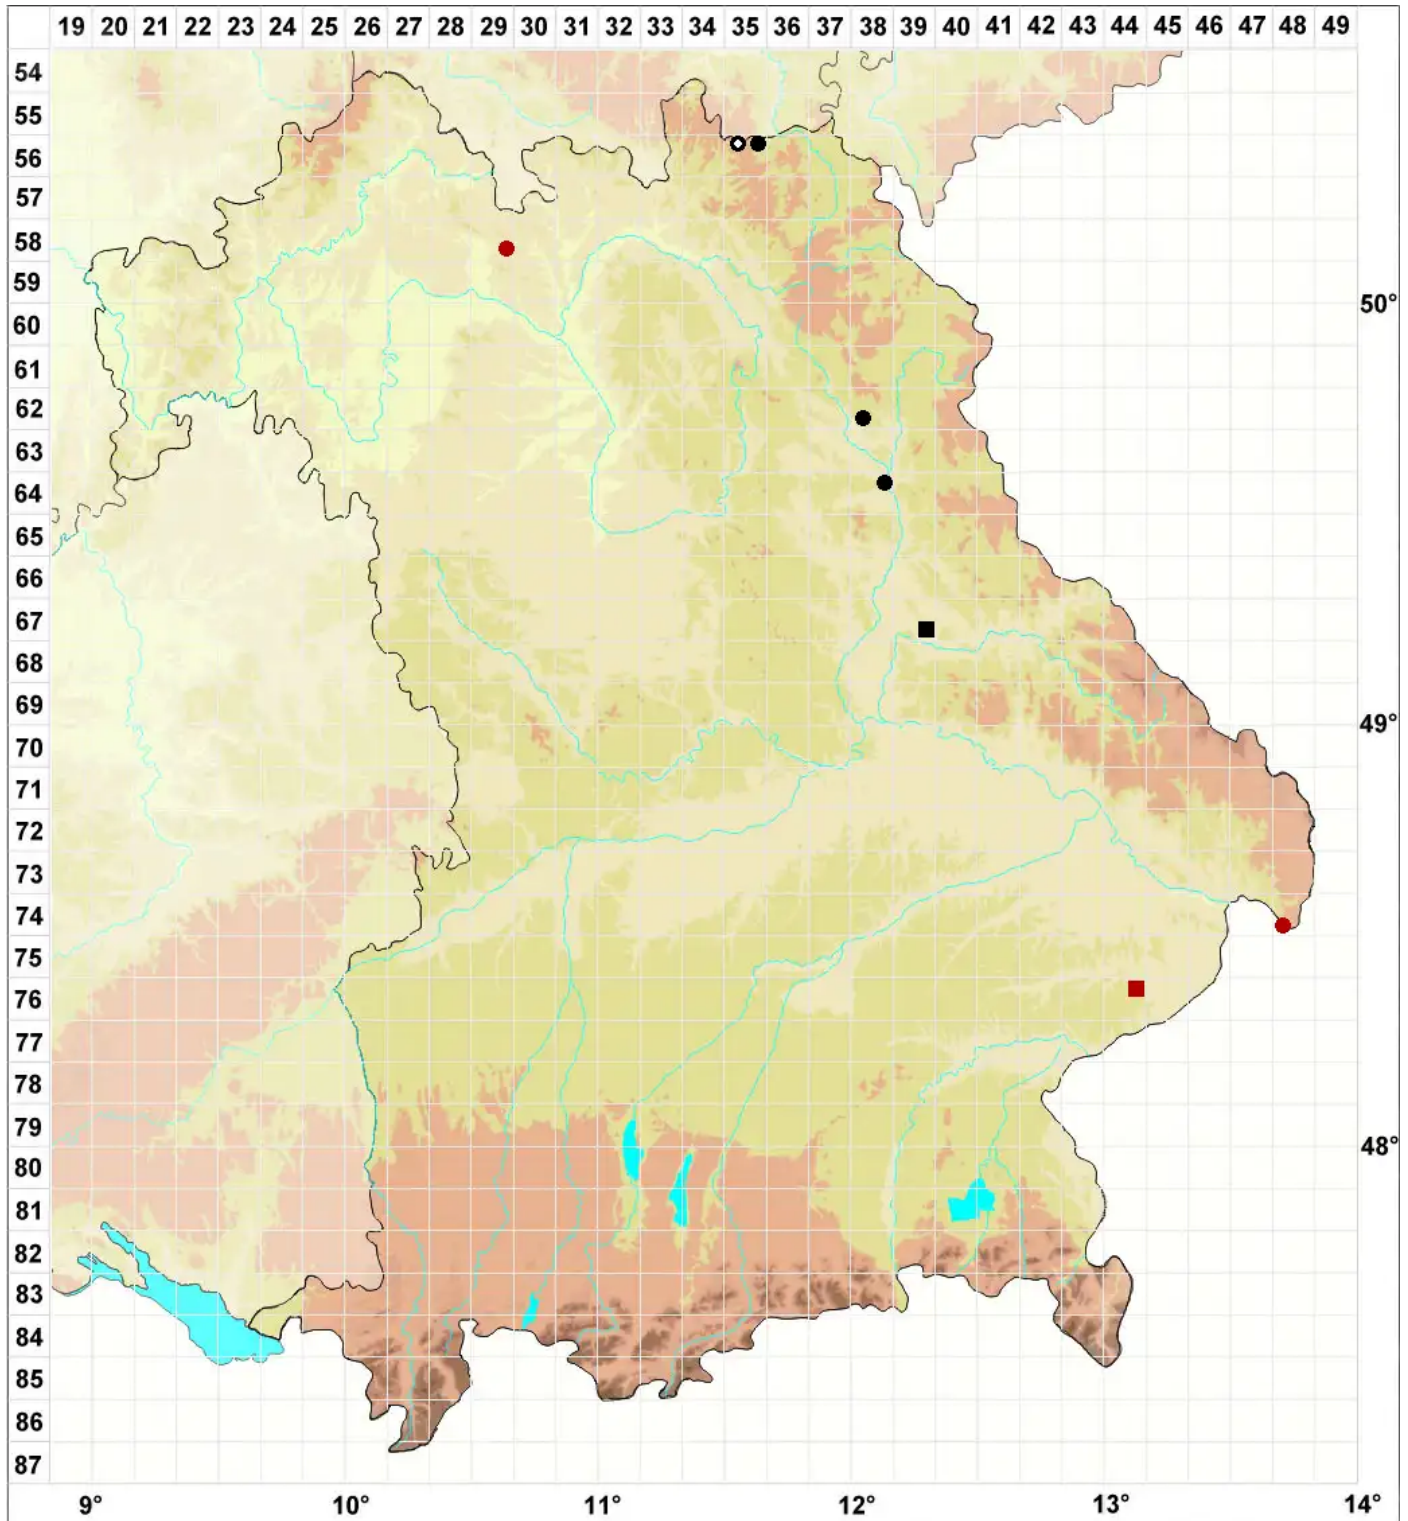

# Heterogemma capitata (Hook.) Konstant. & Vilnet

Echtes Kopfspitzmoos

Legende:

**Symbole:**

Ausgefülltes Symbol:  
Zeitraum von 1980 bis heute (Aktuelle Angabe)

Leeres Symbol:  
Zeitraum vor 1980 (Altangabe)

Quadrat: Herbarbeleg