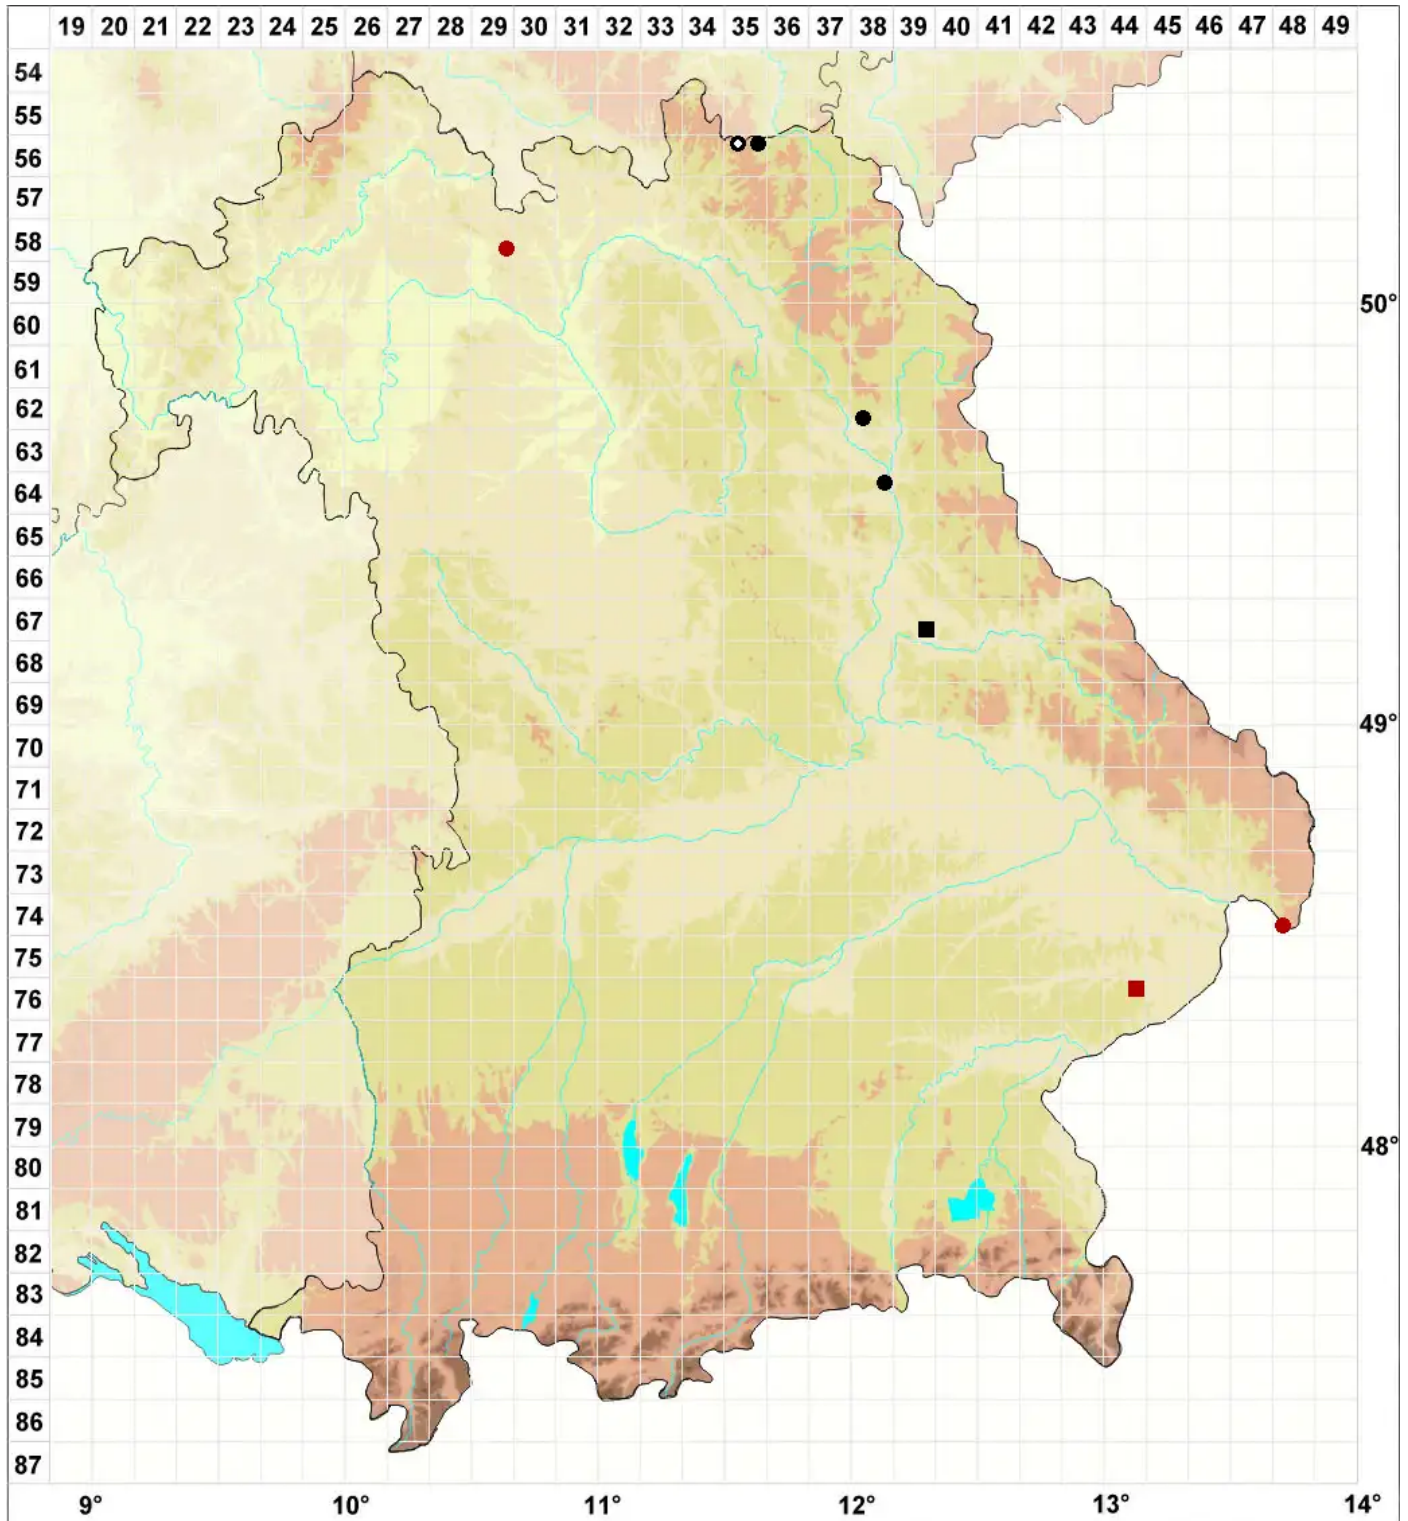

Heterogemma capitata (Hook.) Konstant. & Vilnet

Echtes Kopfspitzmoos

Legende:

Symbole:
Ausgefülltes Symbol:
Zeitraum von 1980 bis heute (Aktuelle Angabe)
Leeres Symbol:
Zeitraum vor 1980 (Altangabe)
Quadrat: Herbarbeleg