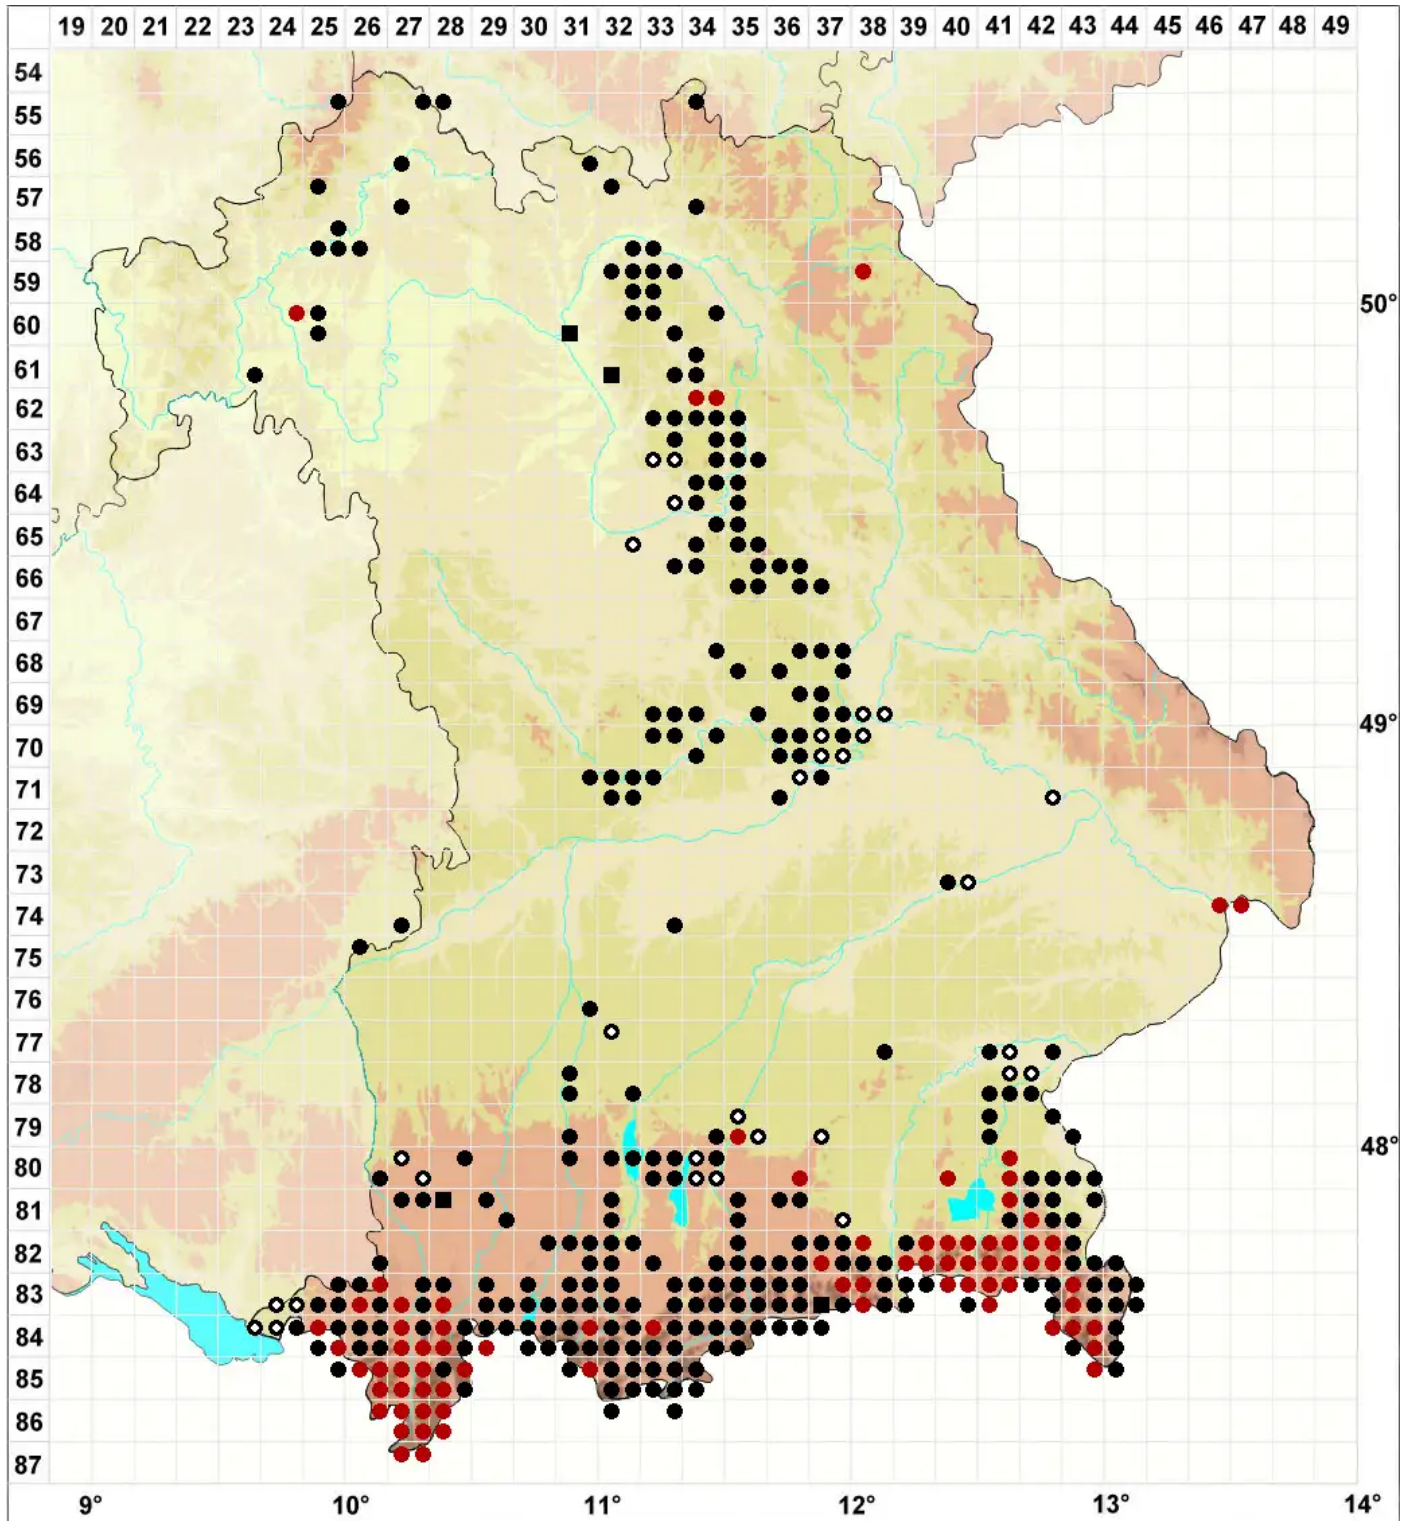

Mesoptychia collaris (Nees) L.Söderstr. & Vánna

Alpen-Glattkelchmoos

Legende:

- Symbole:**
Ausgefülltes Symbol:
Zeitraum von 1980 bis heute (Aktuelle Angabe)
Leeres Symbol:
Zeitraum vor 1980 (Altangabe)
Quadrat: Herbarbeleg