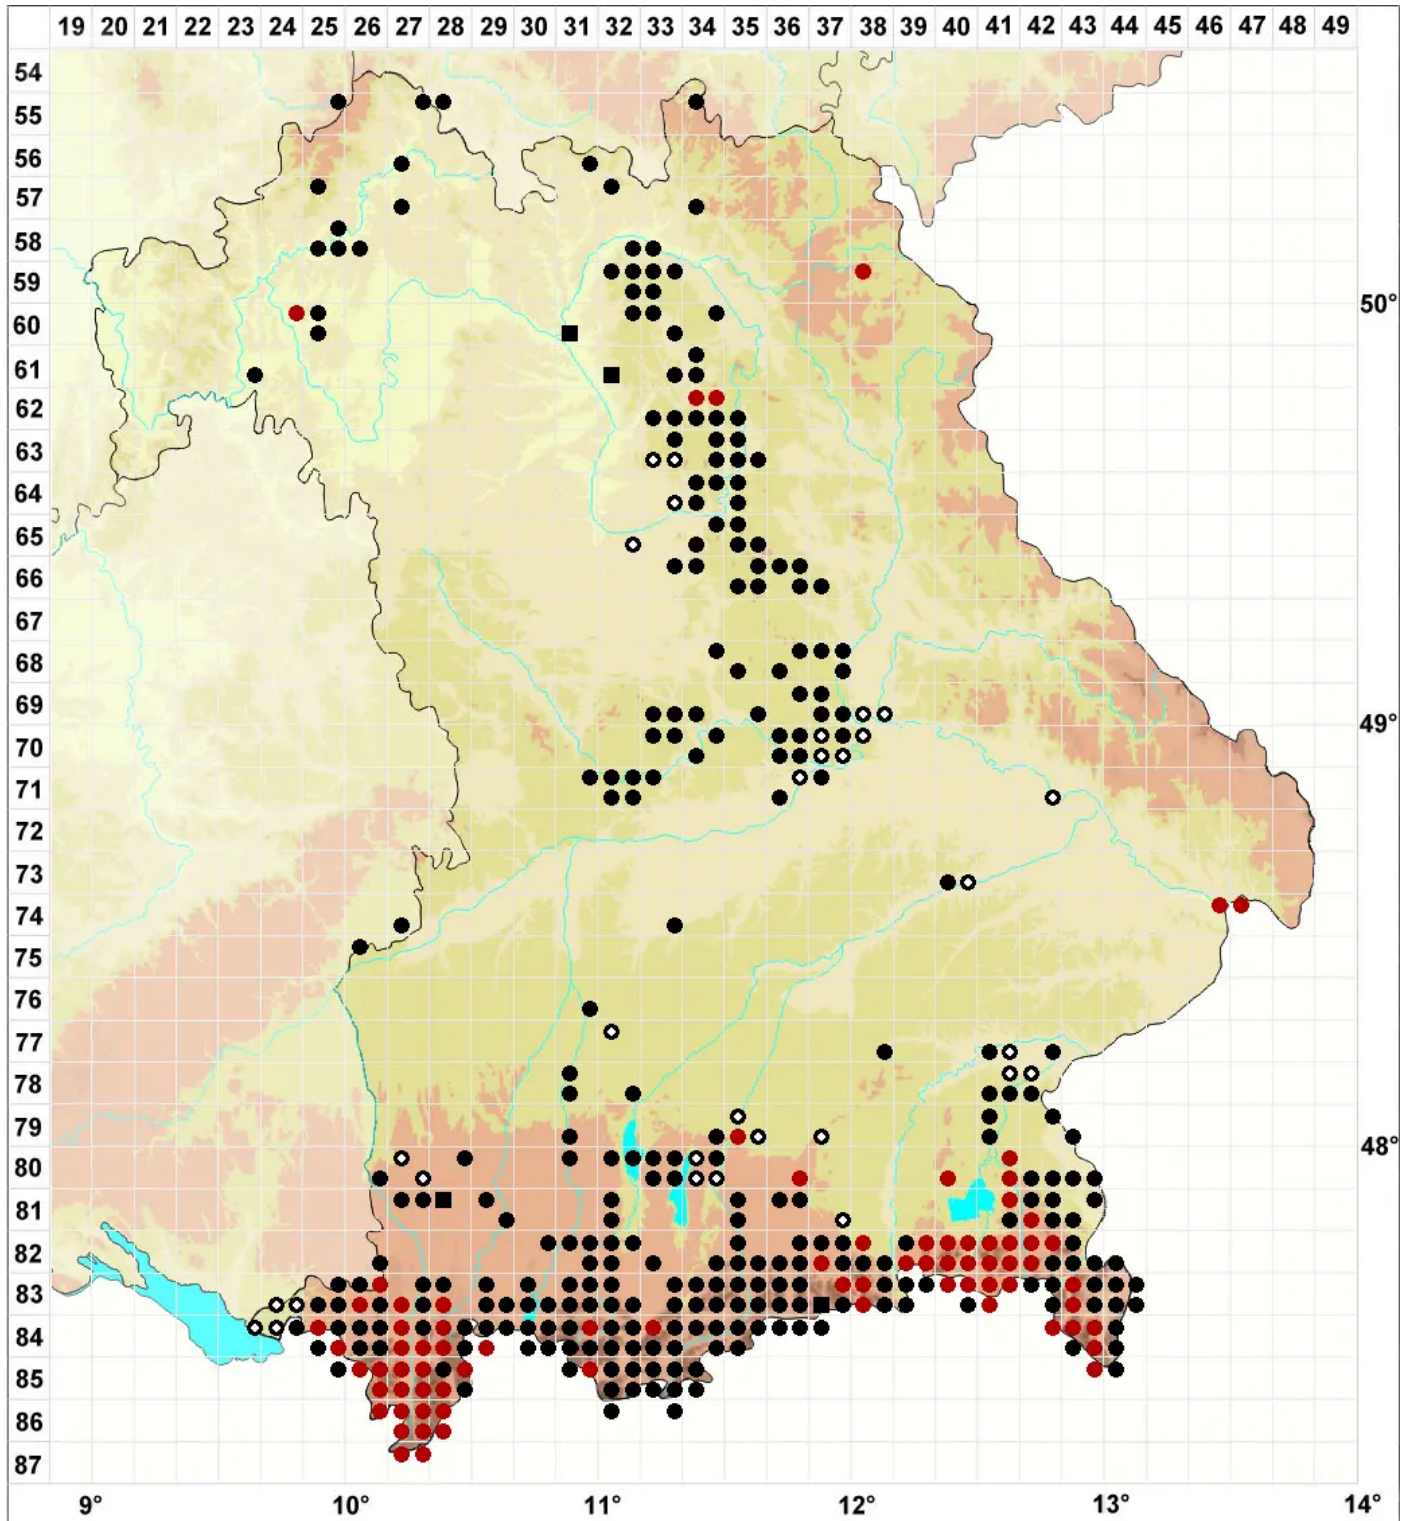

Mesoptychia collaris (Nees) L.Söderstr. & Vainio

Alpen-Glattkelchmoos

Legende:

- Symbole:**
- Ausgefülltes Symbol:
Zeitraum von 1980 bis heute (Aktuelle Angabe)
 - Leeres Symbol:
Zeitraum vor 1980 (Altangabe)
 - Quadrat: Herbarbeleg