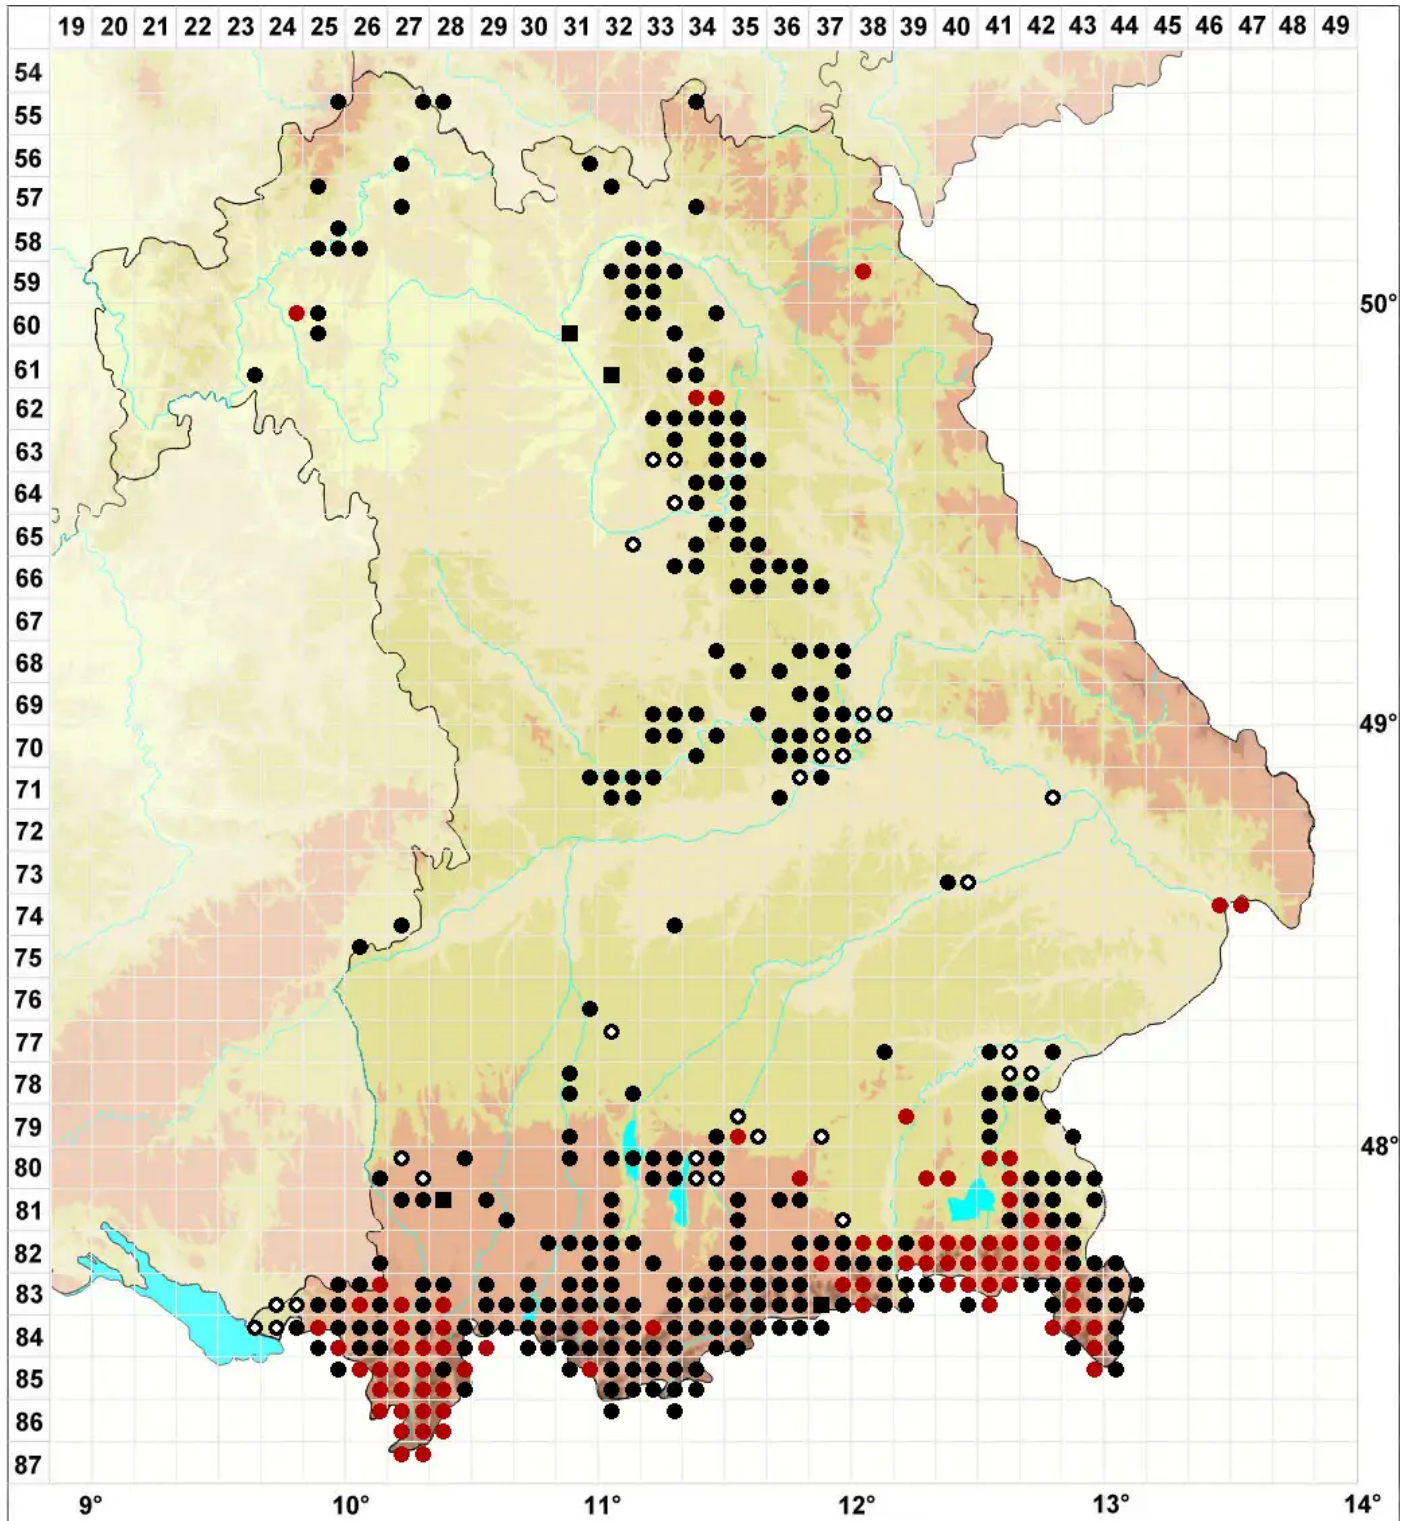

Mesoptychia collaris (Nees) L.Söderstr. & Vánna

Alpen-Glattkelchmoos

Legende:

- Symbole:**
Ausgefülltes Symbol:
Zeitraum von 1980 bis heute (Aktuelle Angabe)
Leeres Symbol:
Zeitraum vor 1980 (Altangabe)
Quadrat: Herbarbeleg