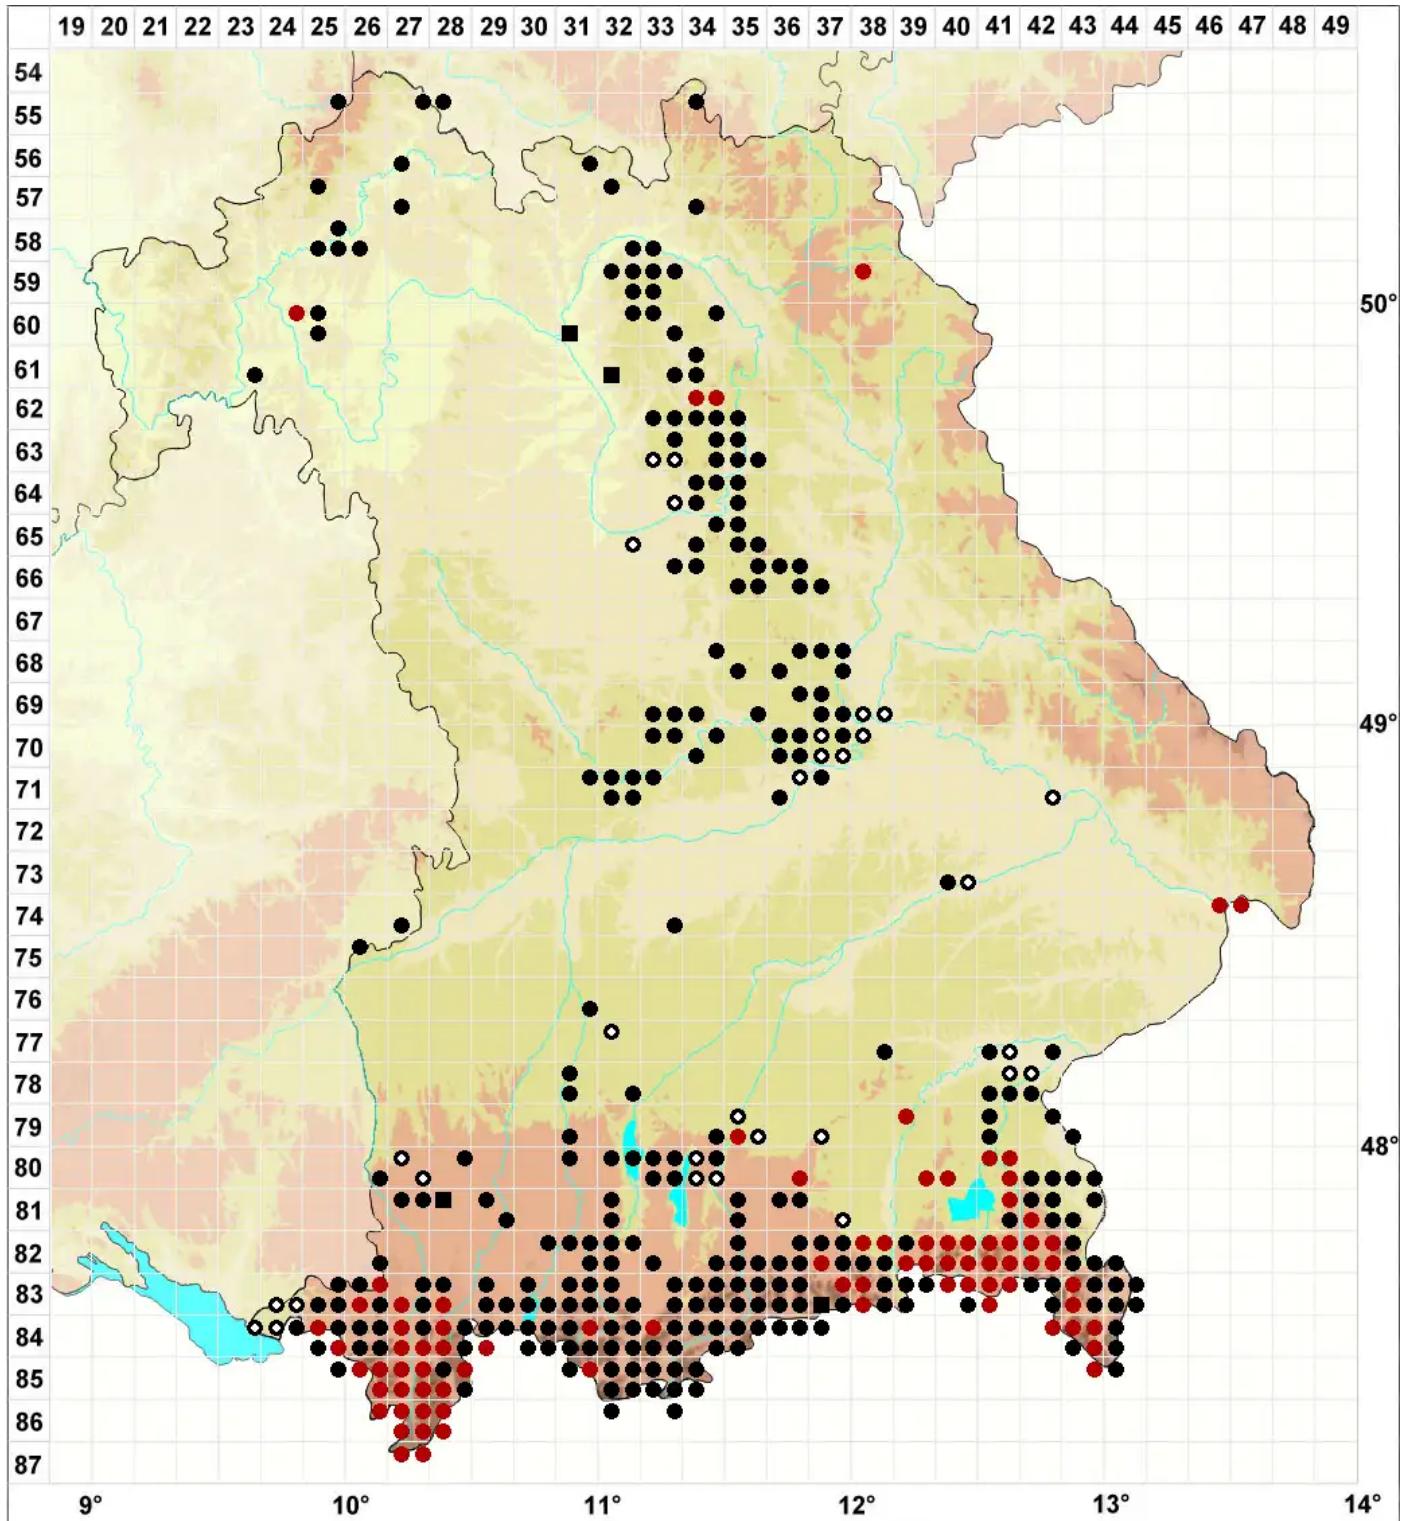

Mesoptychia collaris (Nees) L.Söderstr. & Vainio

Alpen-Glattkelchmoos

Legende:

- Symbole:**
- Ausgefülltes Symbol:
Zeitraum von 1980 bis heute (Aktuelle Angabe)
 - Leeres Symbol:
Zeitraum vor 1980 (Altangabe)
 - Quadrat: Herbarbeleg