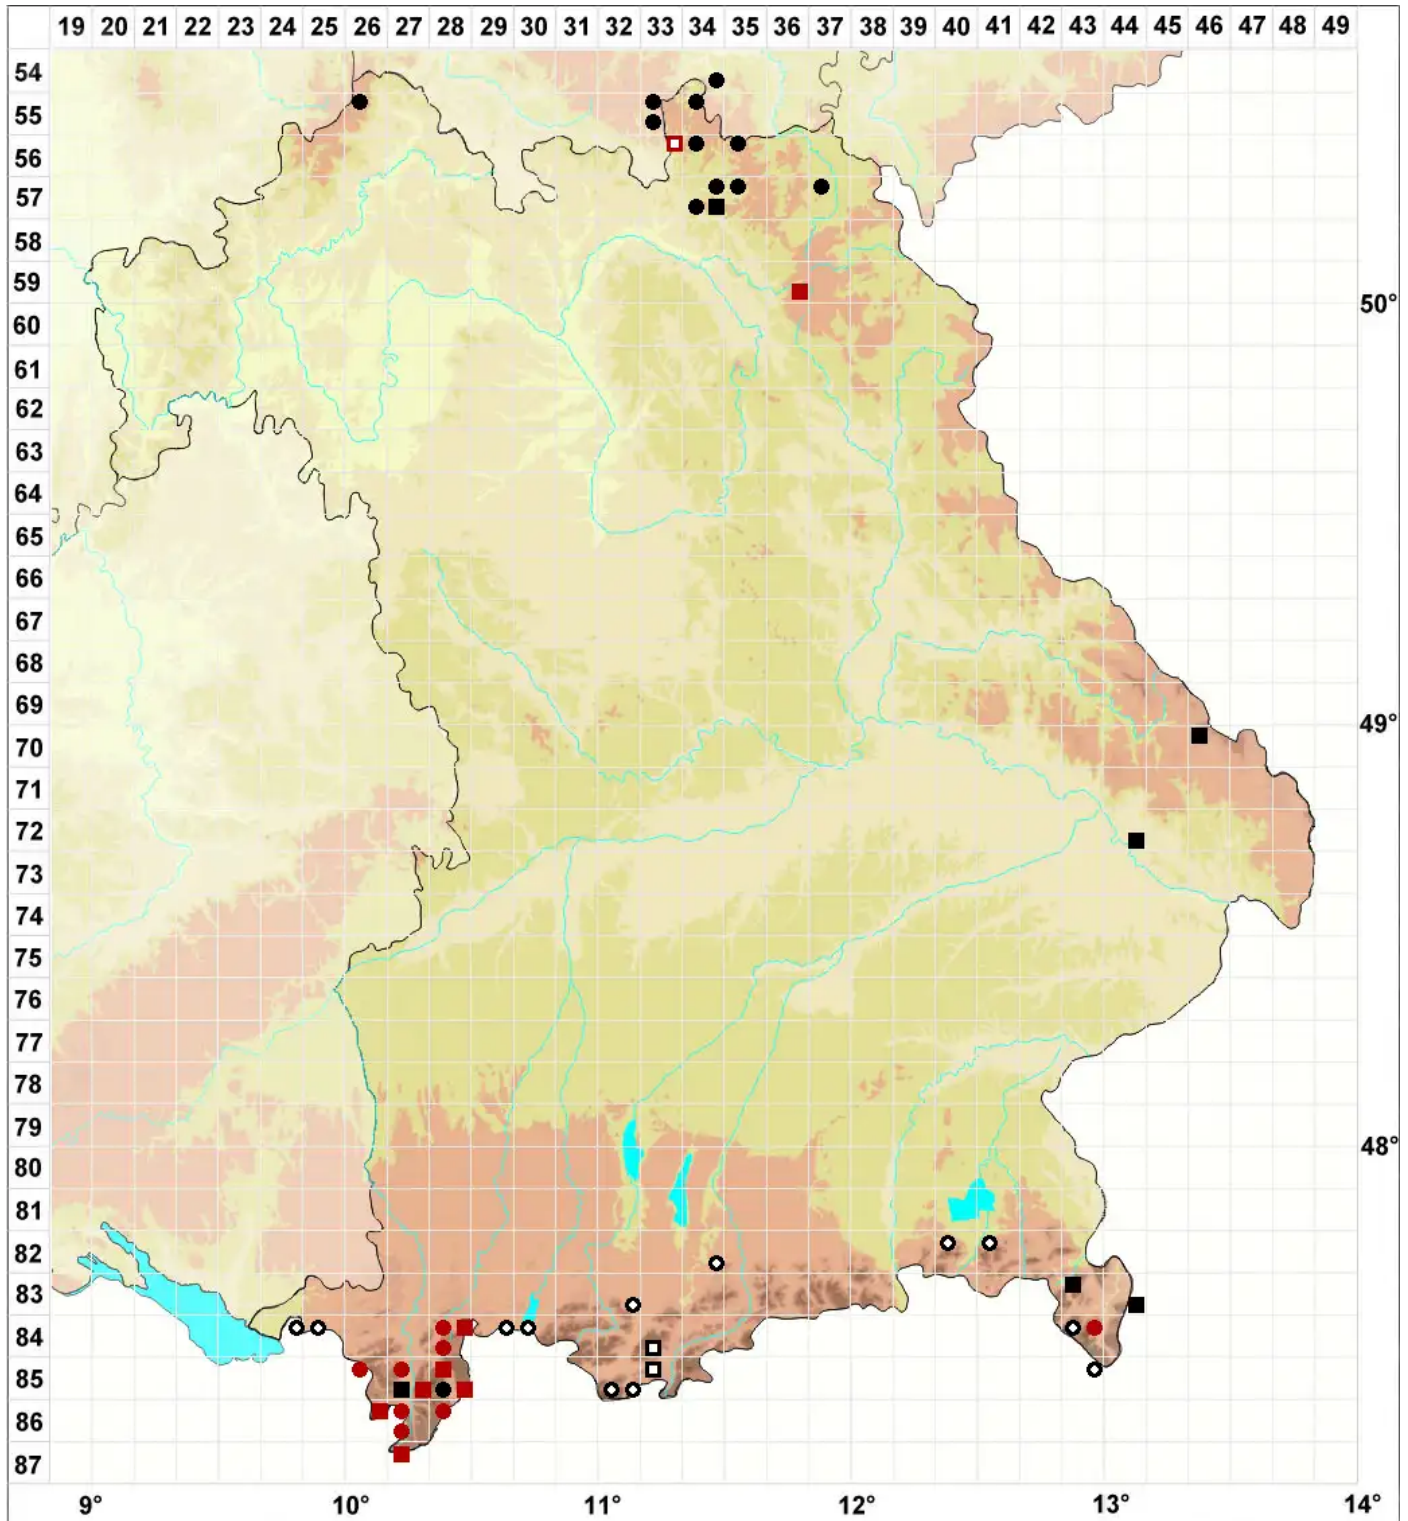

Obtusifolium obtusum (Lindb.) S.W.Arnell

Echtes Stumpfblattspitzmoos

Legende:

Symbole:

Ausgefülltes Symbol:
Zeitraum von 1980 bis heute (Aktuelle Angabe)

Leeres Symbol:
Zeitraum vor 1980 (Altangabe)

Quadrat: Herbarbeleg