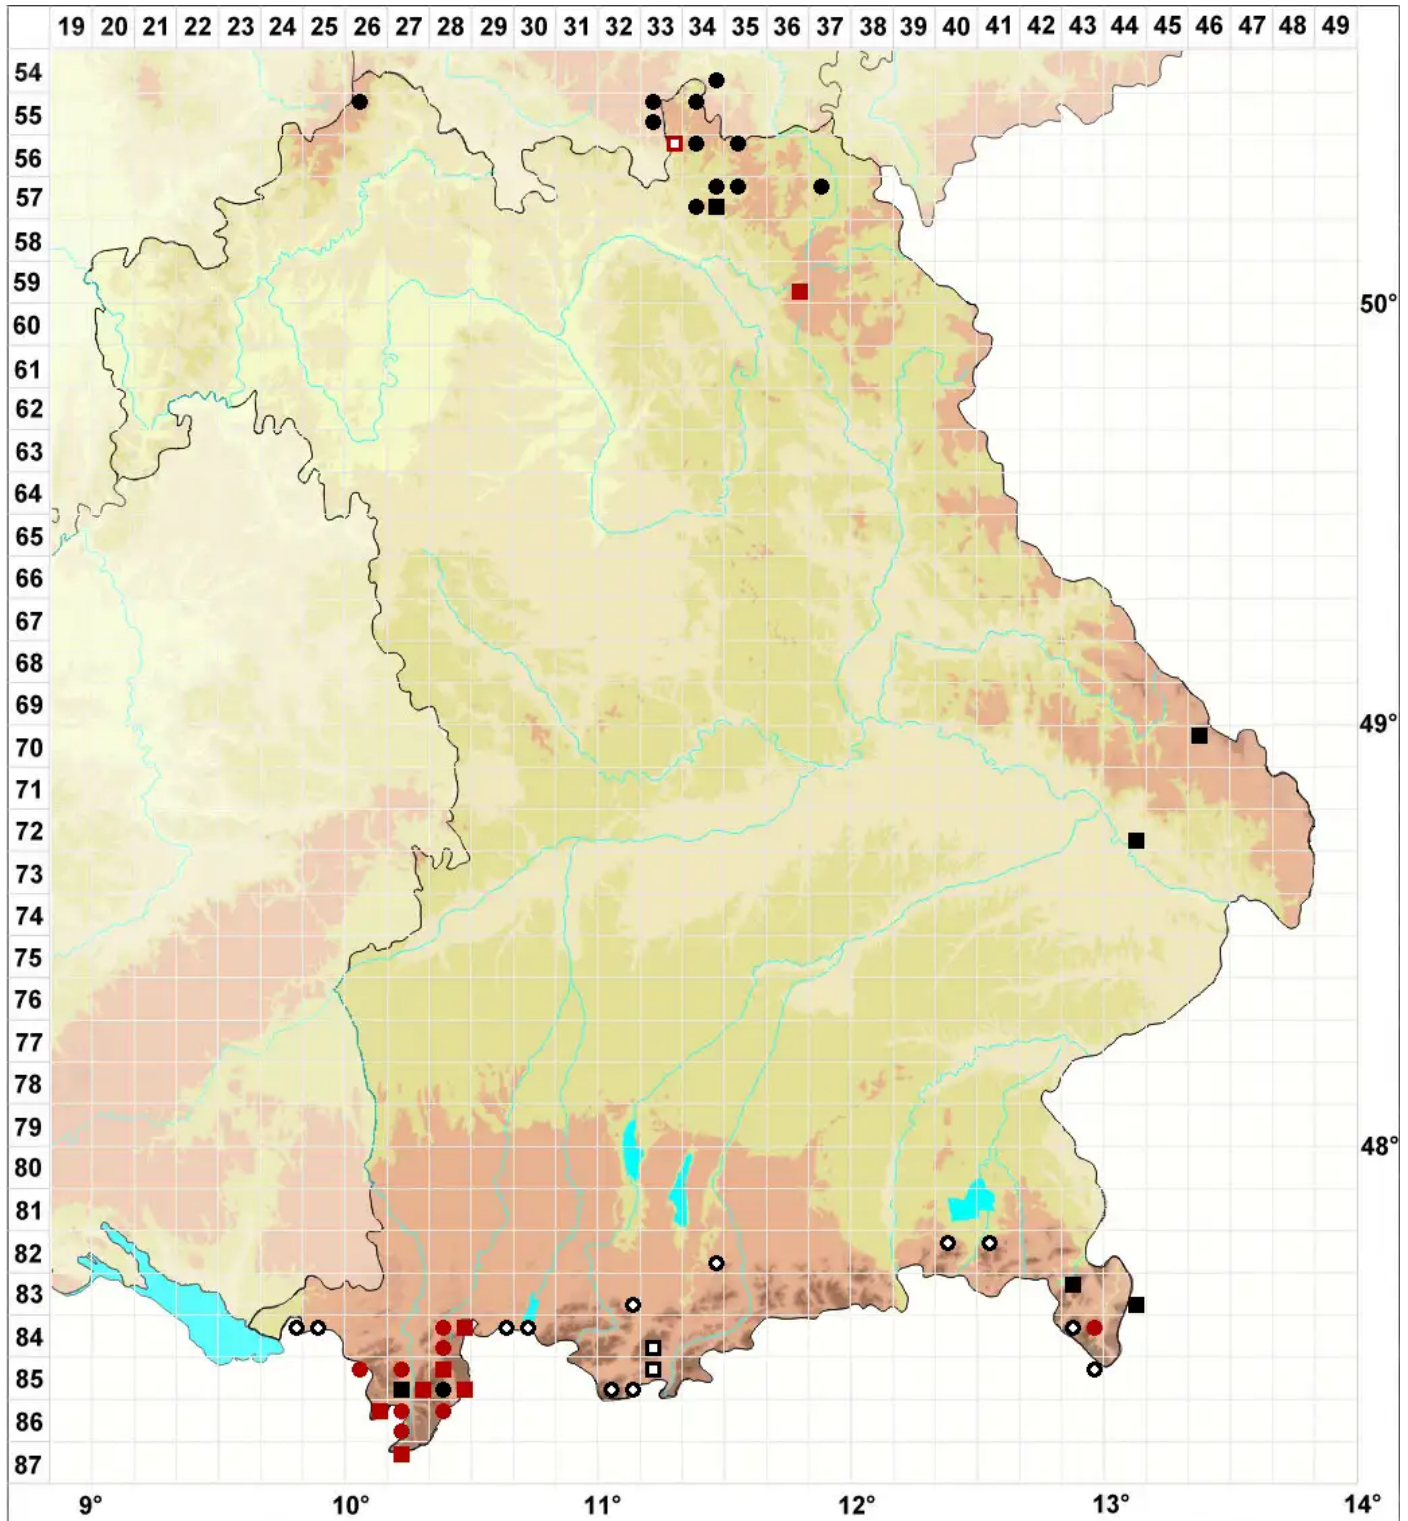

Obtusifolium obtusum (Lindb.) S.W.Arnell

Echtes Stumpfblattspitzmoos

Legende:

- Symbole:**
- Ausgefülltes Symbol:
Zeitraum von 1980 bis heute (Aktuelle Angabe)
 - Leeres Symbol:
Zeitraum vor 1980 (Altangabe)
 - Quadrat: Herbarbeleg