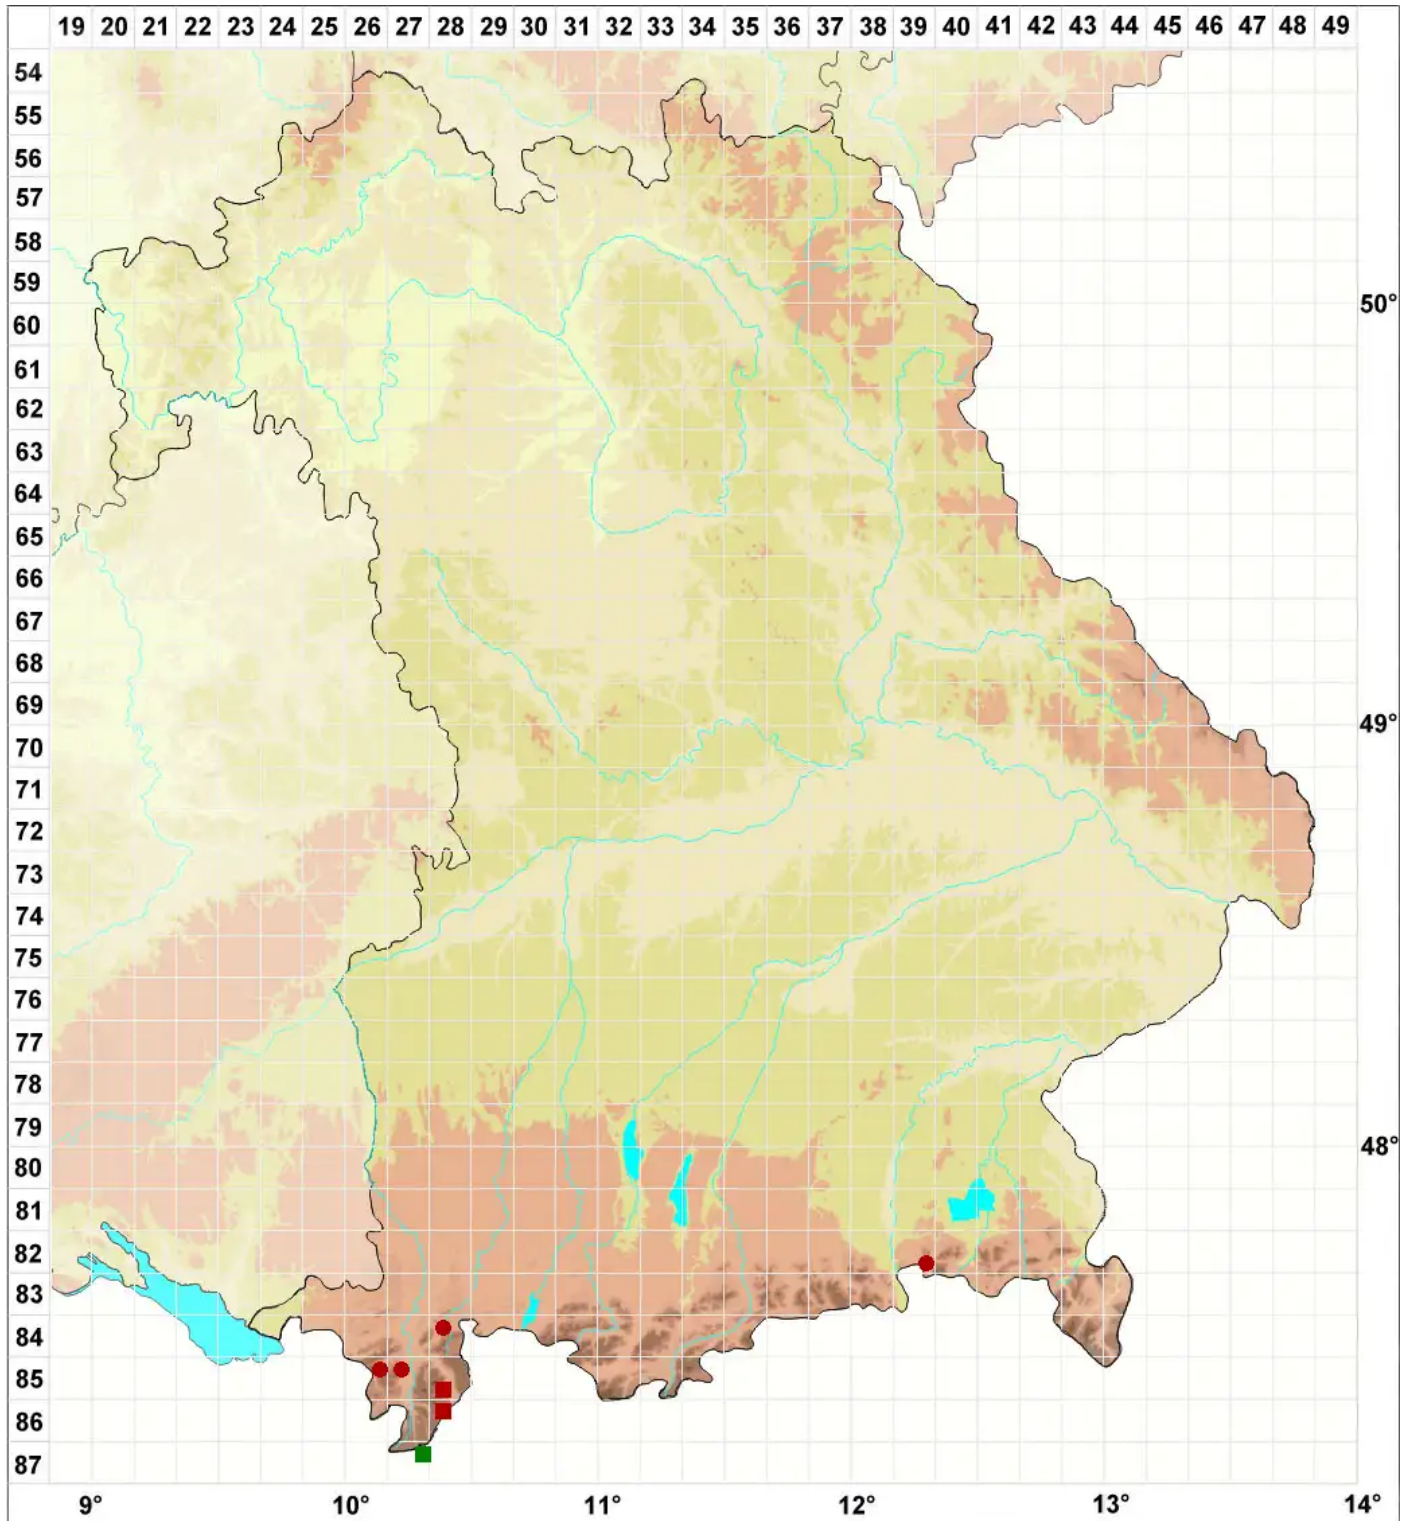

Schistochilopsis opacifolia (Culm. ex Meyl.) Konstant.

Schneeboden-Dorn-Spitzmoos

Legende:

Symbole:

Ausgefülltes Symbol:
Zeitraum von 1980 bis heute (Aktuelle Angabe)

Leeres Symbol:
Zeitraum vor 1980 (Altangabe)

Quadrat: Herbarbeleg