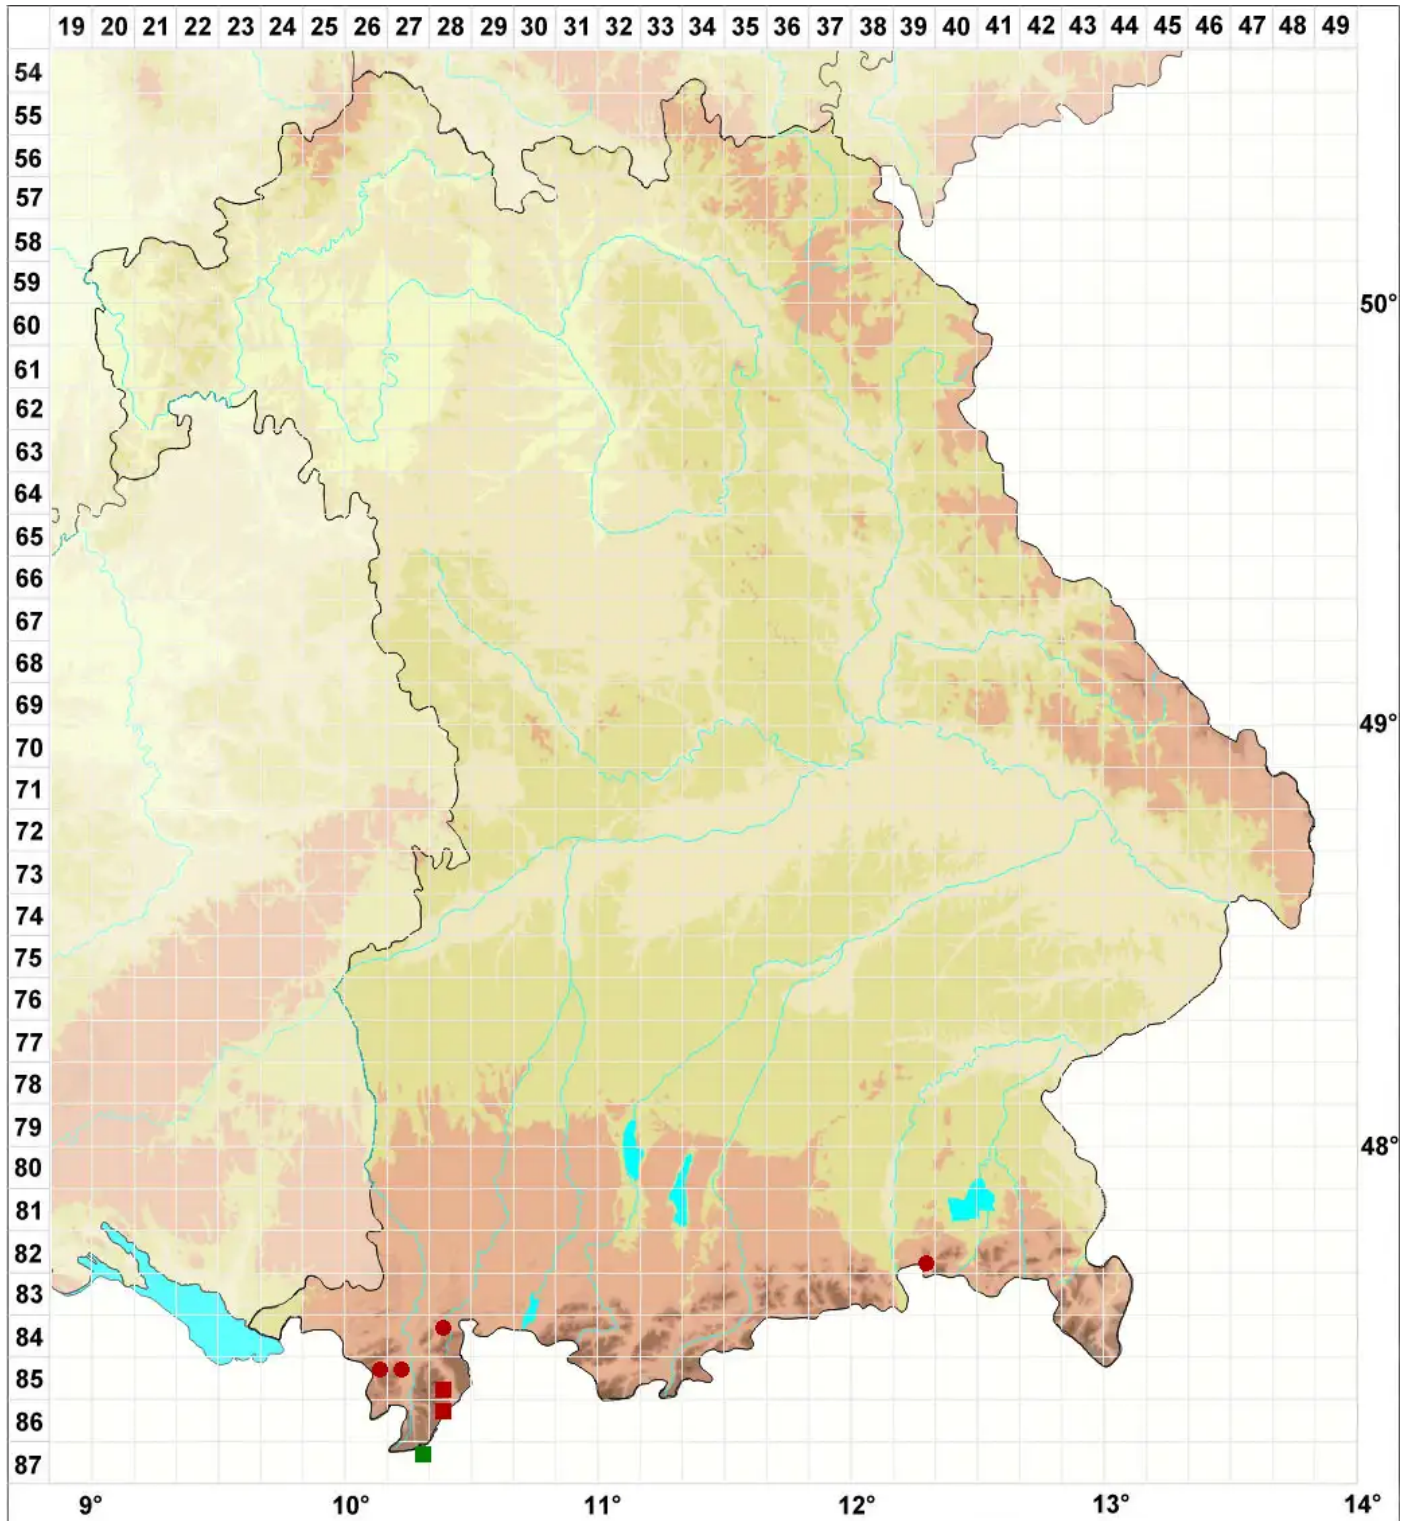

# Schistochilopsis opacifolia (Culm. ex Meyl.) Konstant.

Schneeboden-Dorn-Spitzmoos

Legende:

**Symbole:**

Ausgefülltes Symbol:  
Zeitraum von 1980 bis heute (Aktuelle Angabe)

Leeres Symbol:  
Zeitraum vor 1980 (Altangabe)

Quadrat: Herbarbeleg