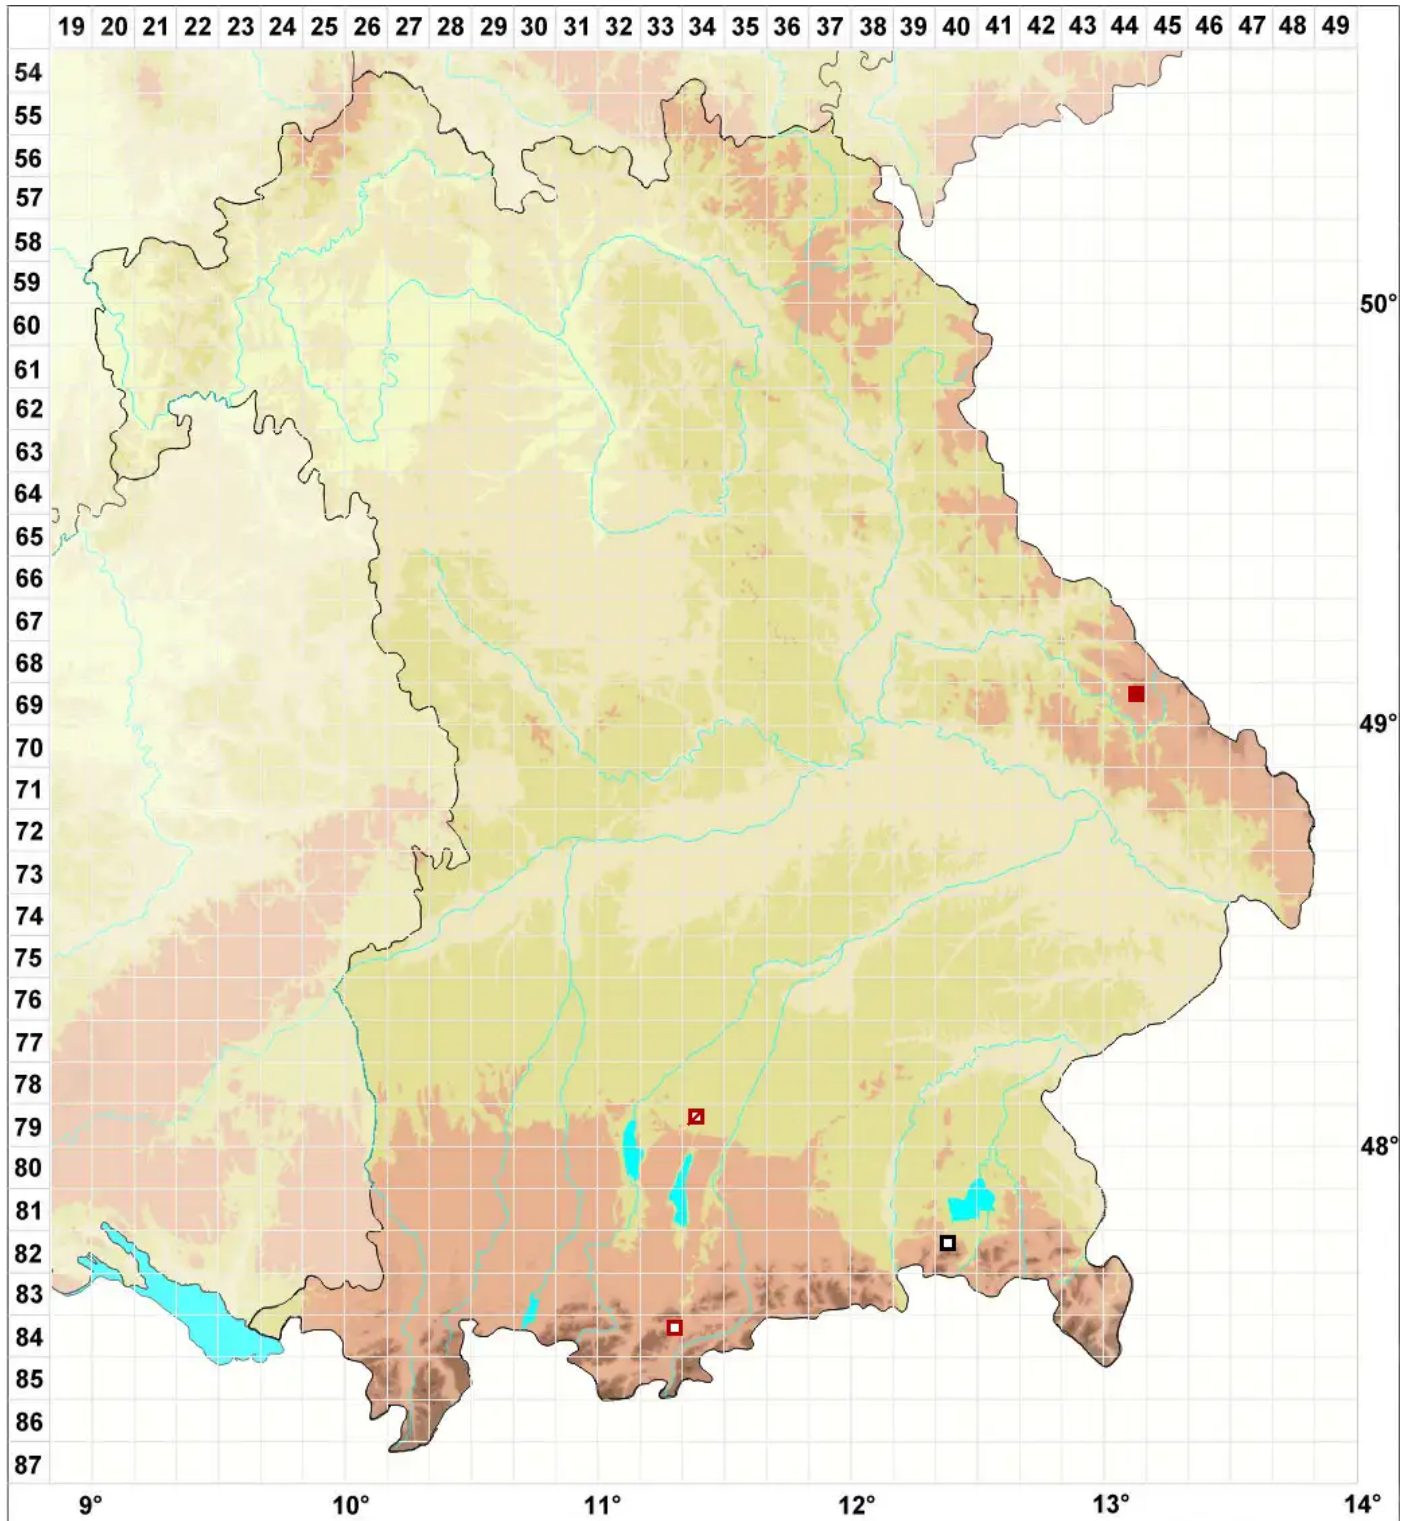

# Lophozia longiflora (Nees) Schiffn.

Langkelchiges Spitzmoos, Langblütiges Spitzmoos

Legende:

**Symbole:**

Ausgefülltes Symbol:  
Zeitraum von 1980 bis heute (Aktuelle Angabe)

Leeres Symbol:  
Zeitraum vor 1980 (Altangabe)

Quadrat: Herbarbeleg