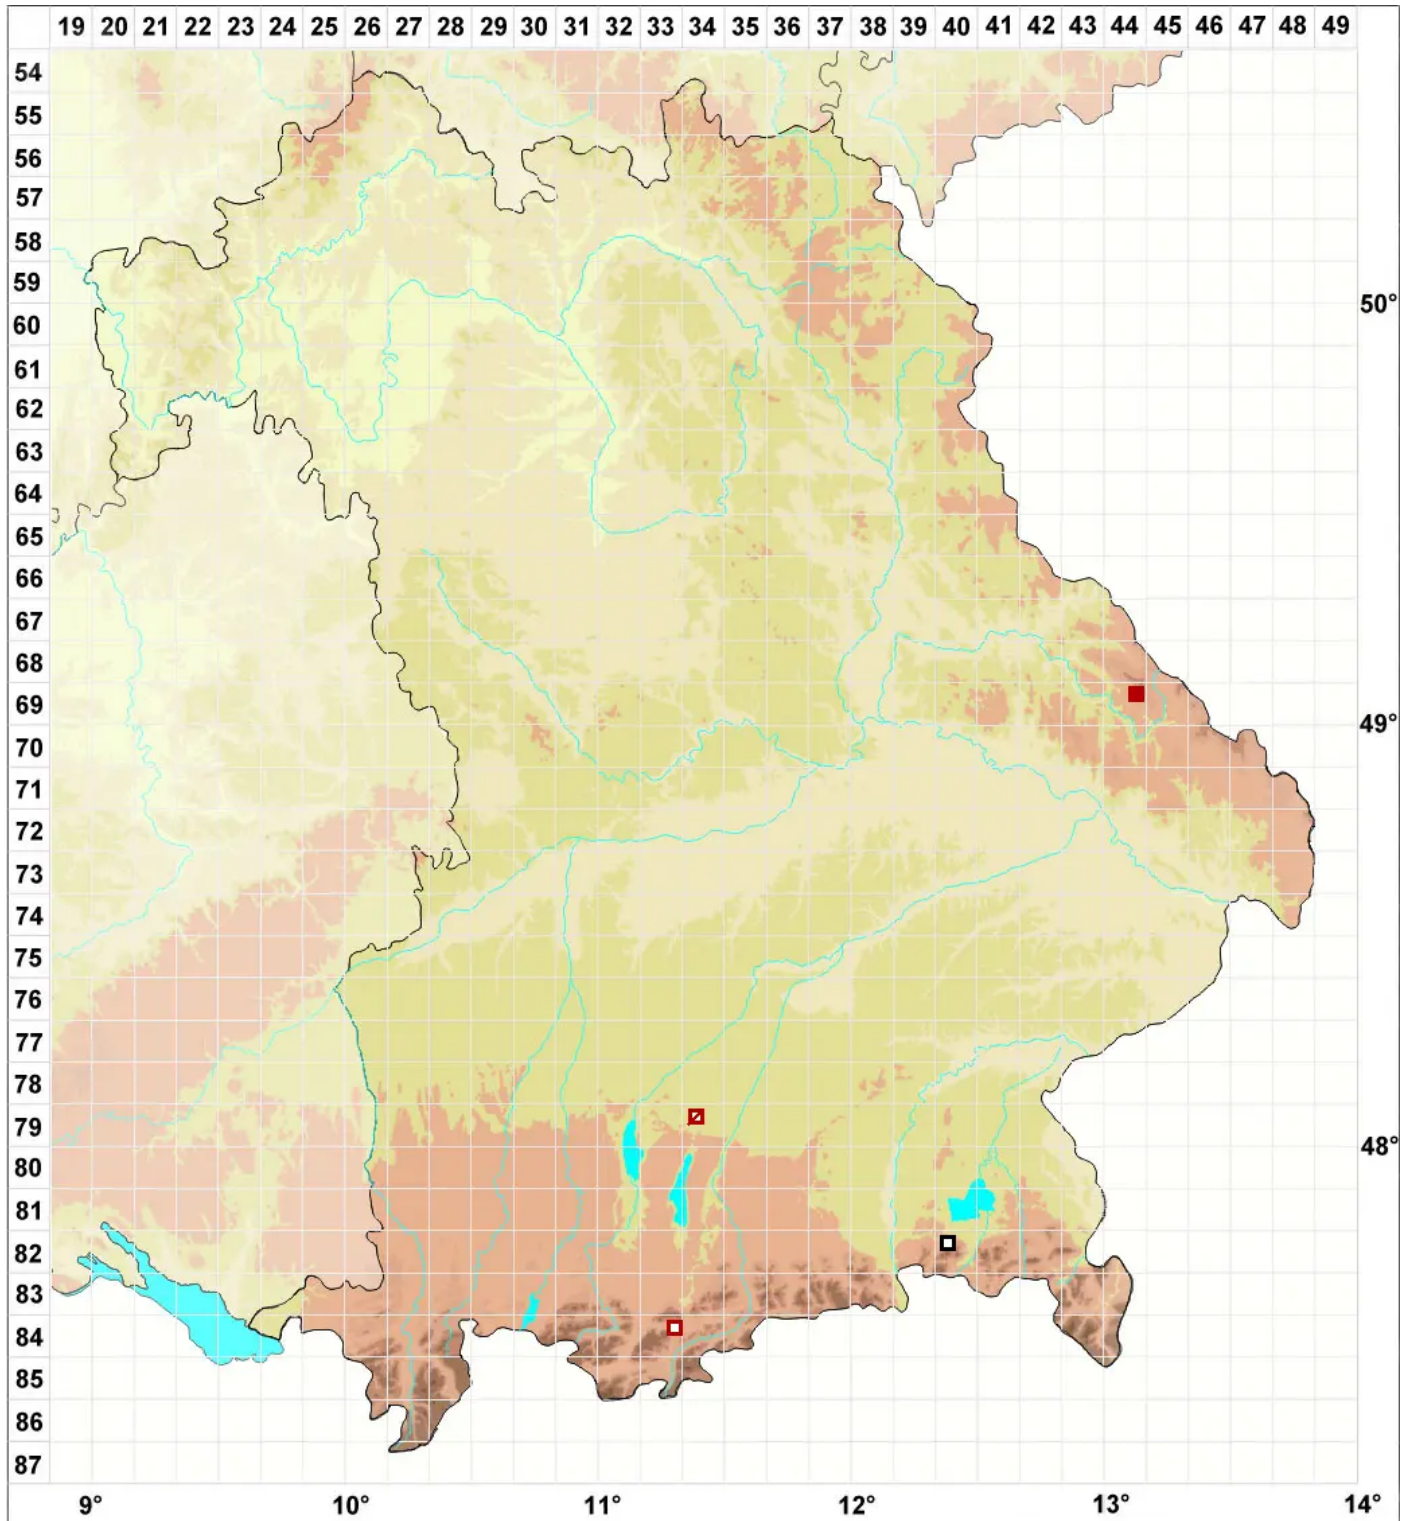

Lophozia longiflora (Nees) Schiffn.

Langkelchiges Spitzmoos, Langblütiges Spitzmoos

Legende:

Symbole:

Ausgefülltes Symbol:
Zeitraum von 1980 bis heute (Aktuelle Angabe)

Leeres Symbol:
Zeitraum vor 1980 (Altangabe)

Quadrat: Herbarbeleg