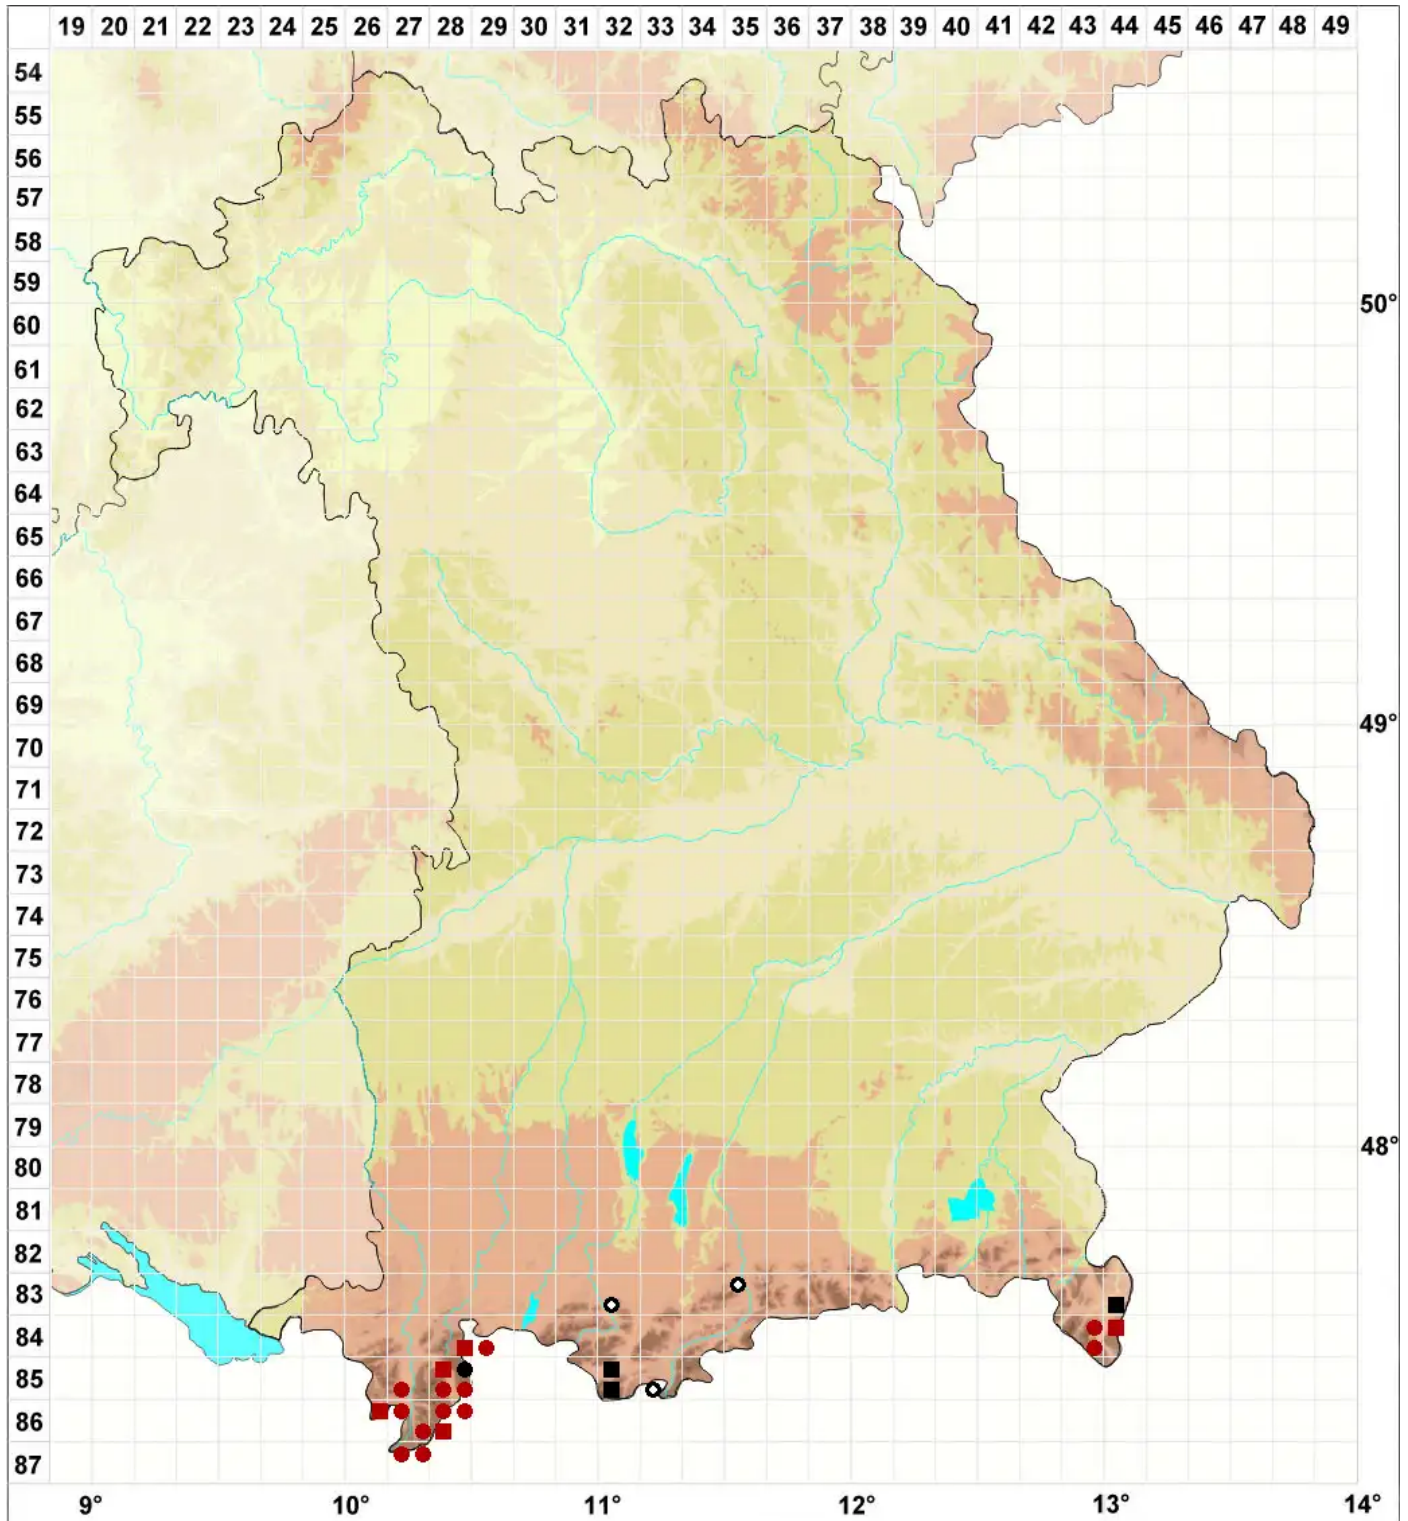

Schljakovianthus quadrilobus (Lindb.) Konstant. & Vilnet

Vierlappiges Bartspitzmoos

Legende:

Symbole:

Ausgefülltes Symbol:
Zeitraum von 1980 bis heute (Aktuelle Angabe)

Leeres Symbol:
Zeitraum vor 1980 (Altangabe)

Quadrat: Herbarbeleg