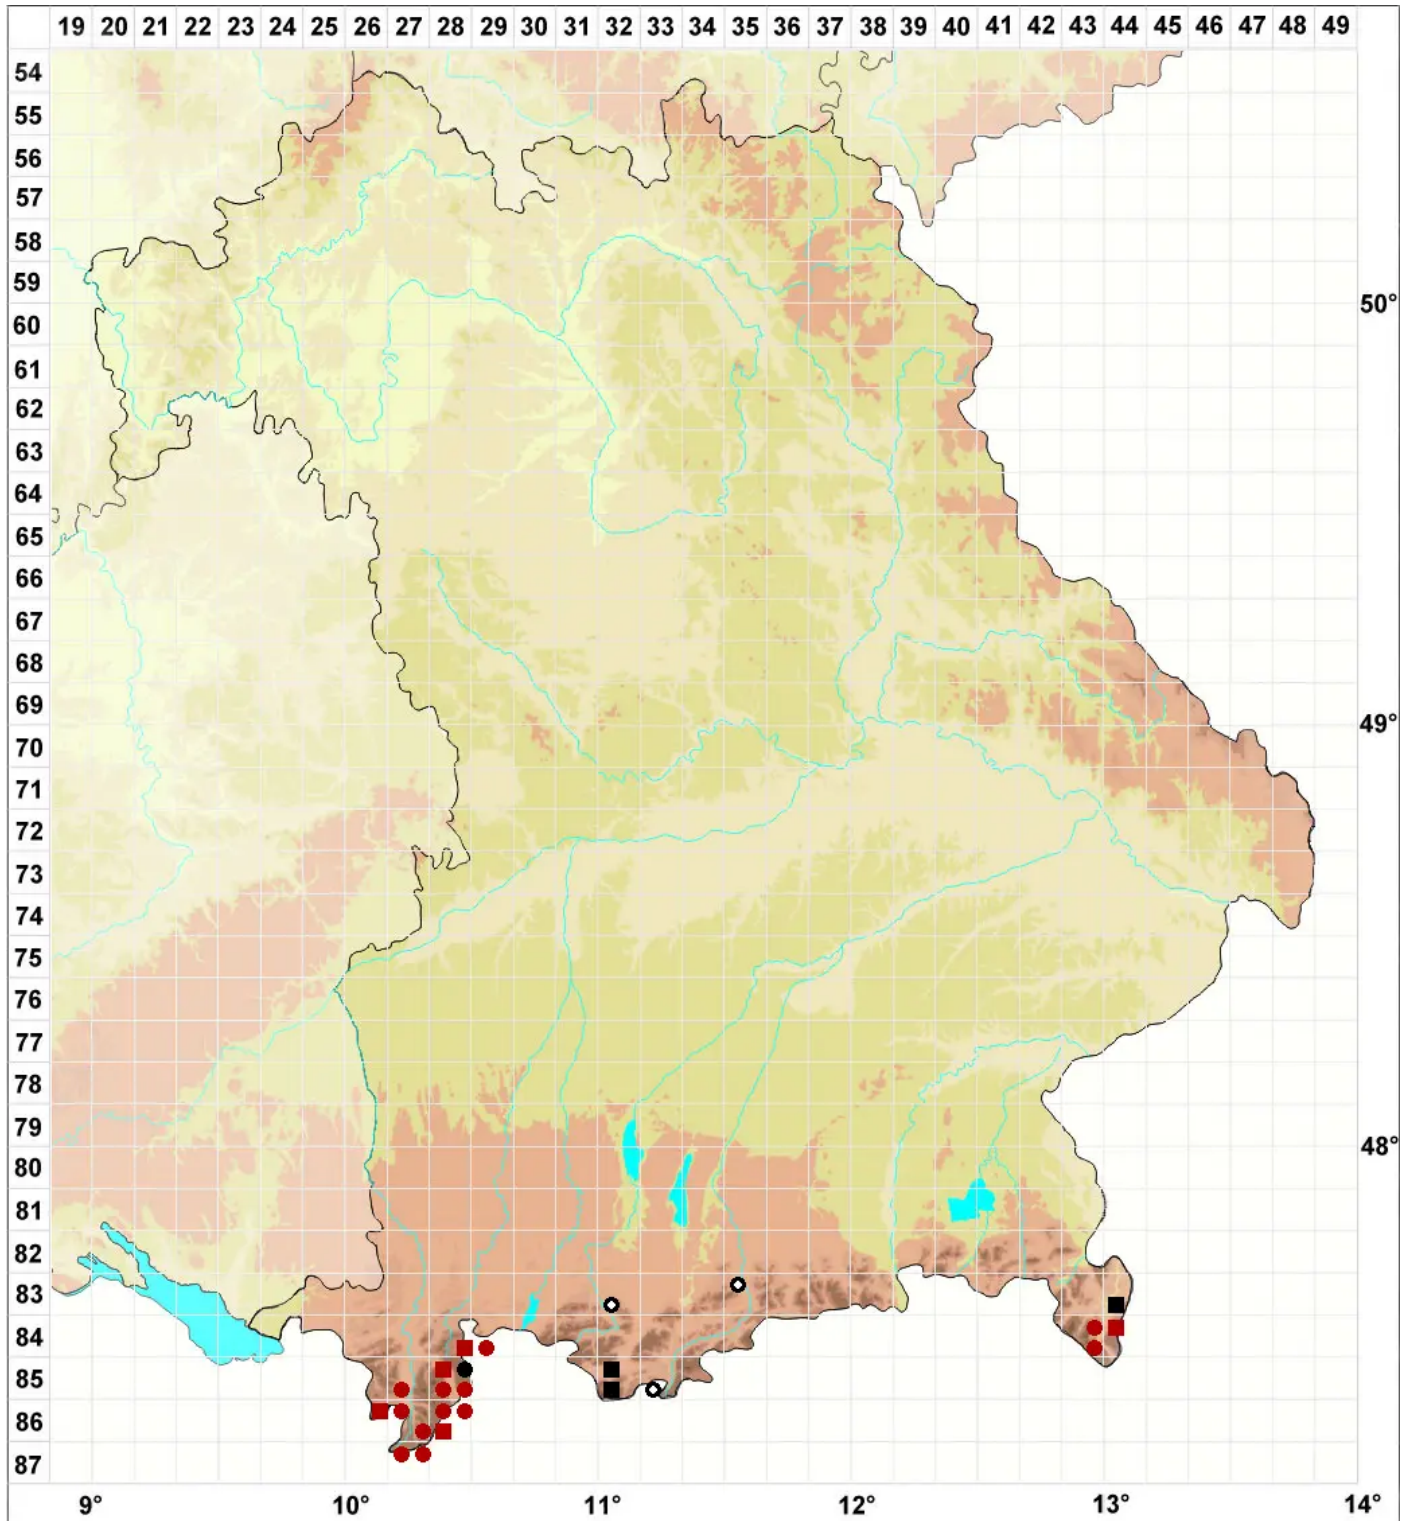

# Schljakovianthus quadrilobus (Lindb.) Konstant. & Vilnet

Vierlappiges Bartspitzmoos

Legende:

**Symbole:**

Ausgefülltes Symbol:  
Zeitraum von 1980 bis heute (Aktuelle Angabe)

Leeres Symbol:  
Zeitraum vor 1980 (Altangabe)

Quadrat: Herbarbeleg