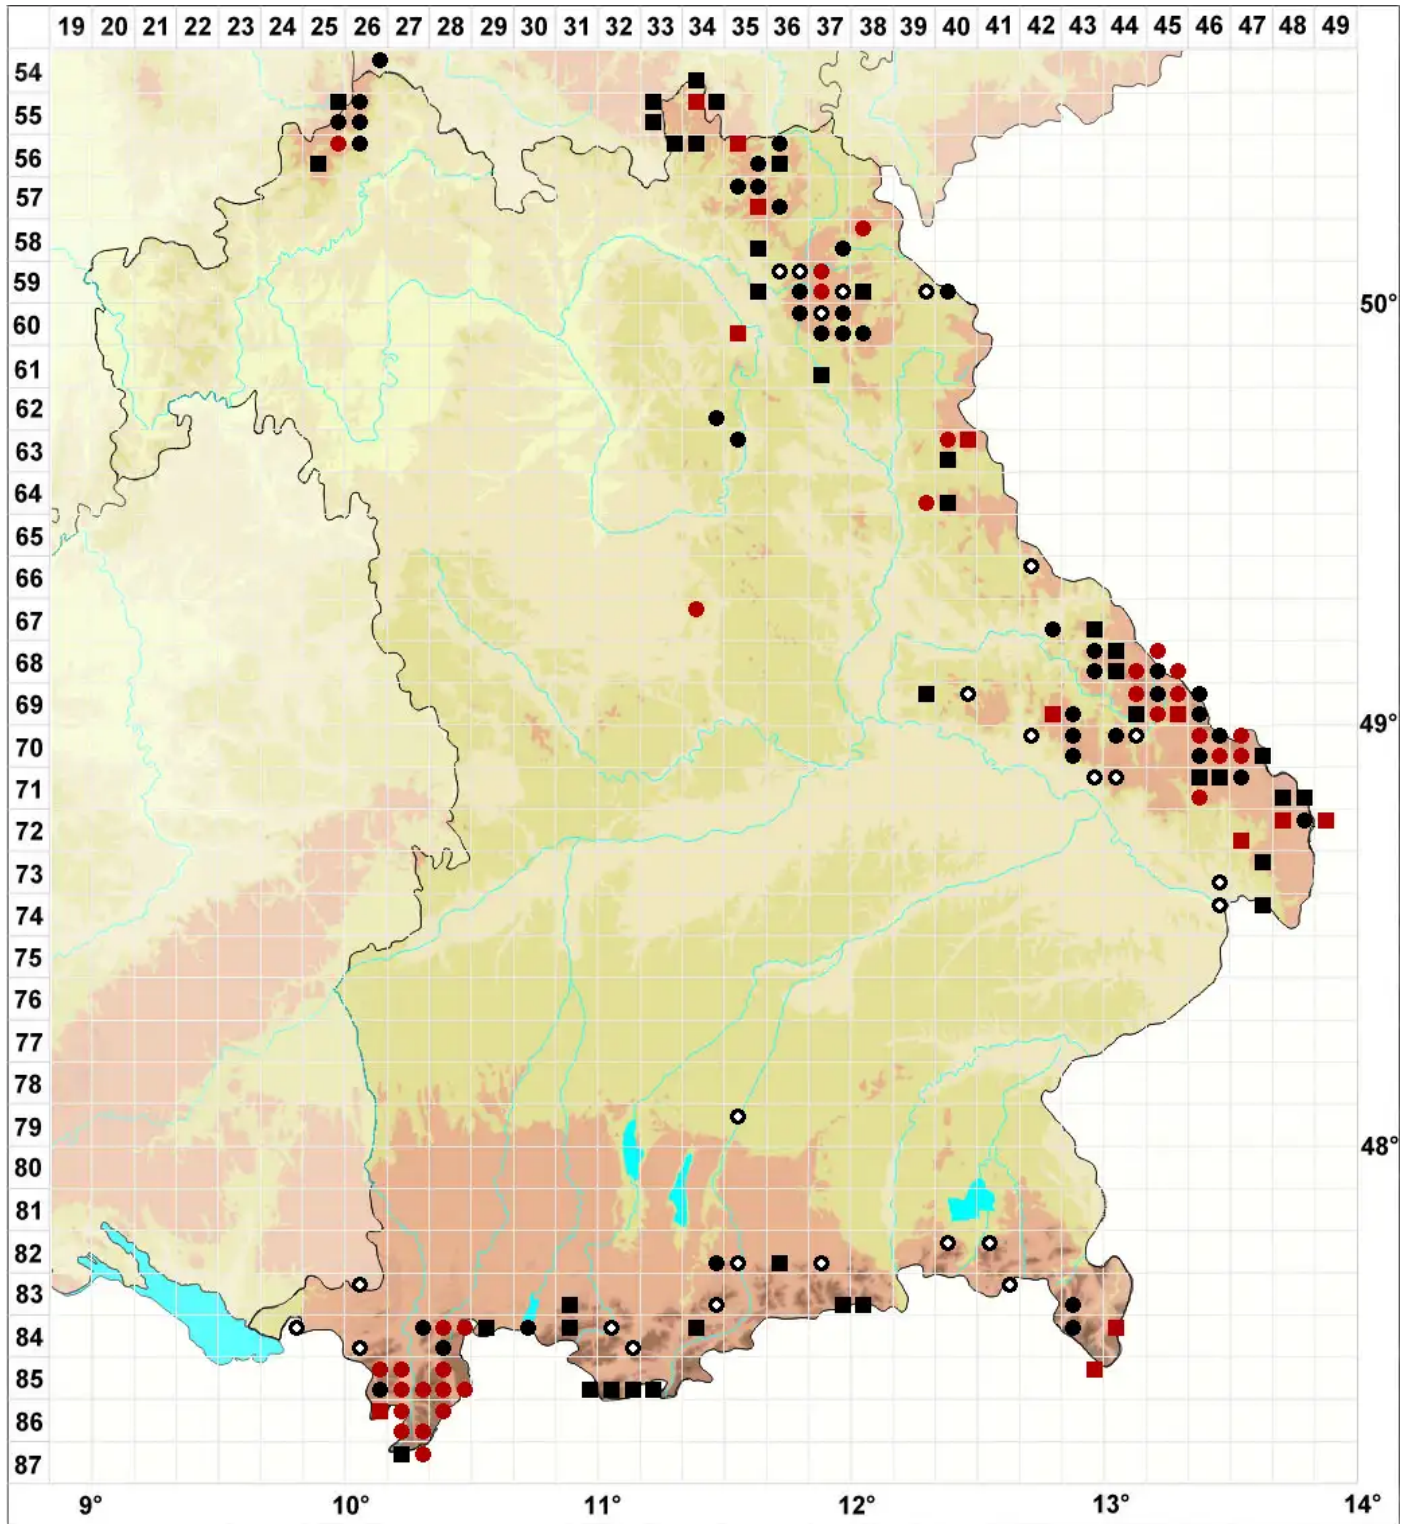

# Barbilophozia sudetica (Nees ex Huebener) L.Söderstr., De R

## Sudeten-Bartspitzmoos

Legende:

- Symbole:**  
Ausgefülltes Symbol:  
Zeitraum von 1980 bis heute (Aktuelle Angabe)  
Leeres Symbol:  
Zeitraum vor 1980 (Altangabe)  
Quadrat: Herbarbeleg