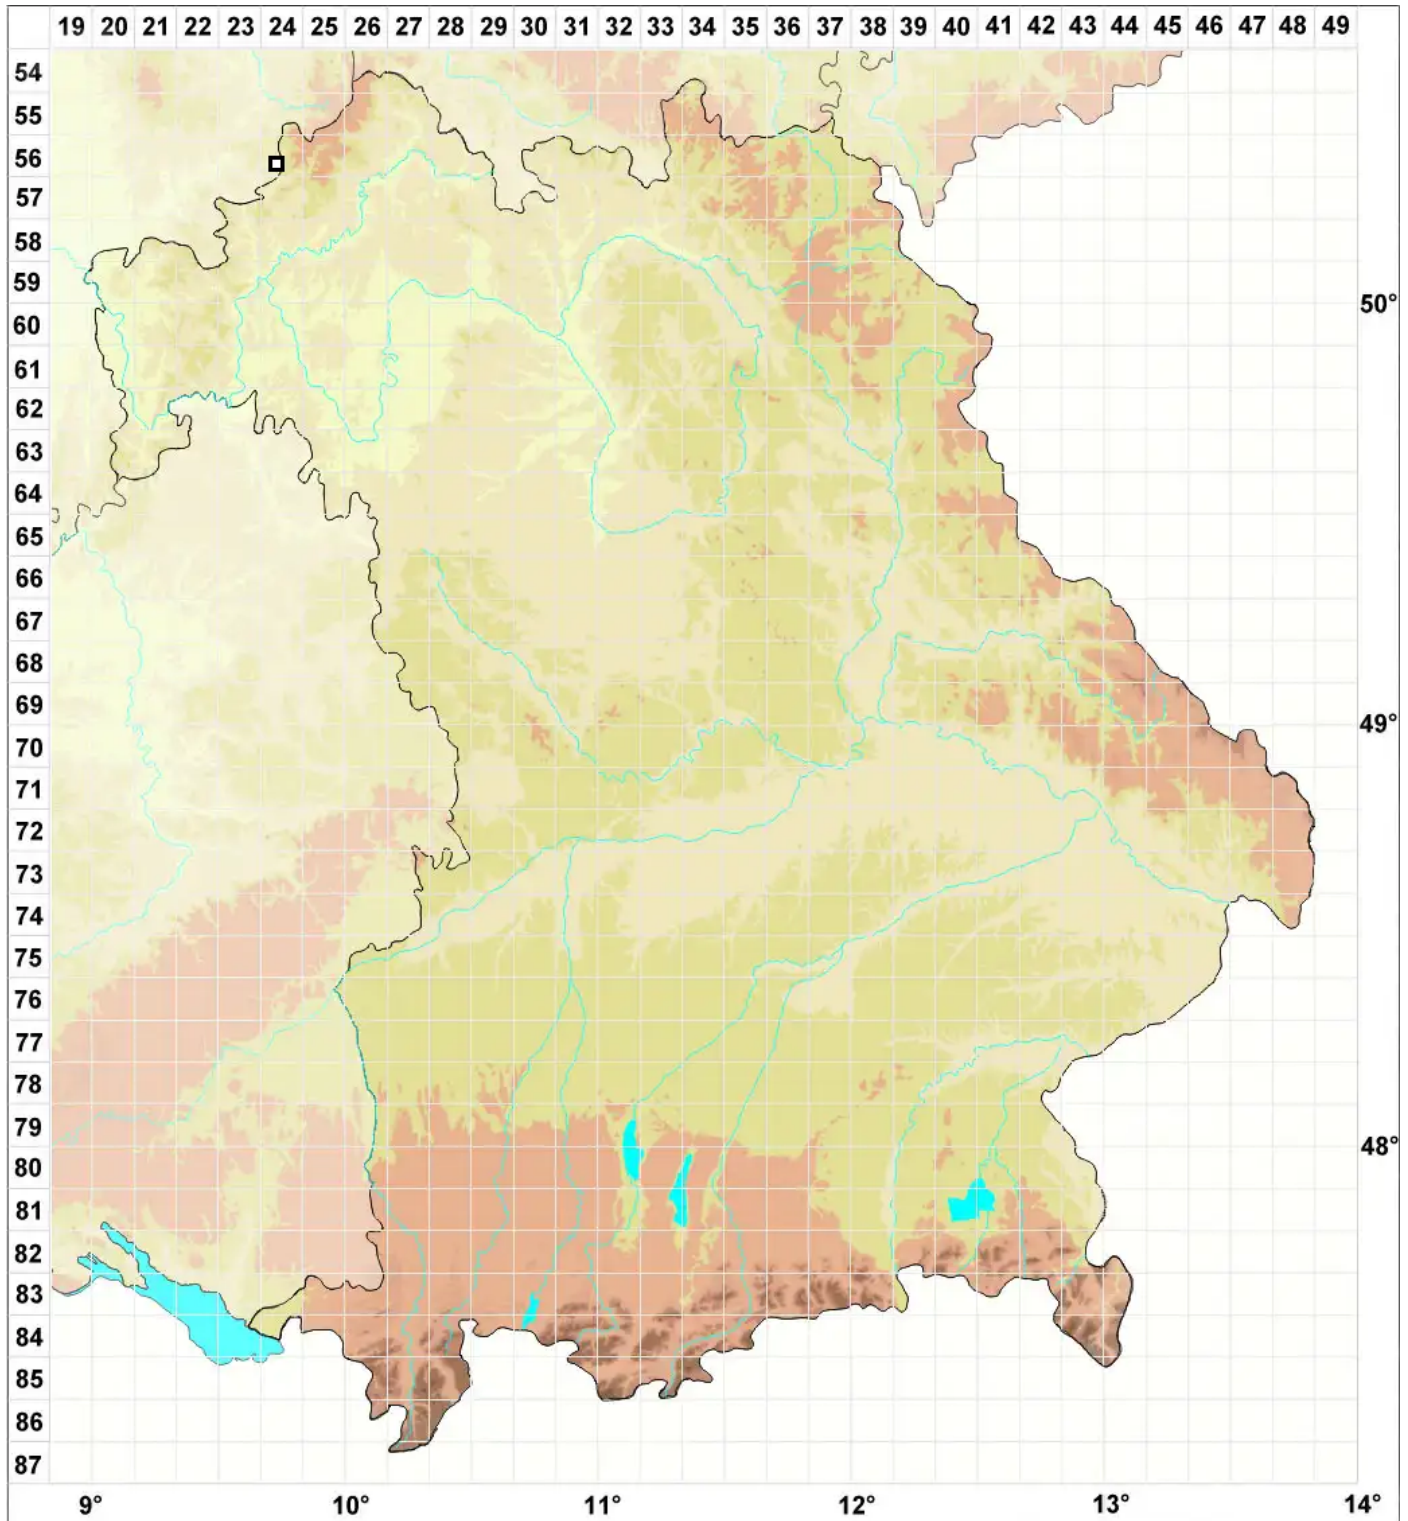

Mesoptychia turbinata (Raddi) L.Söderstr. & Vainā

Mediterranes Glattkelchmoos

Legende:

Symbole:

Ausgefülltes Symbol:
Zeitraum von 1980 bis heute (Aktuelle Angabe)

Leeres Symbol:
Zeitraum vor 1980 (Altangabe)

Quadrat: Herbarbeleg