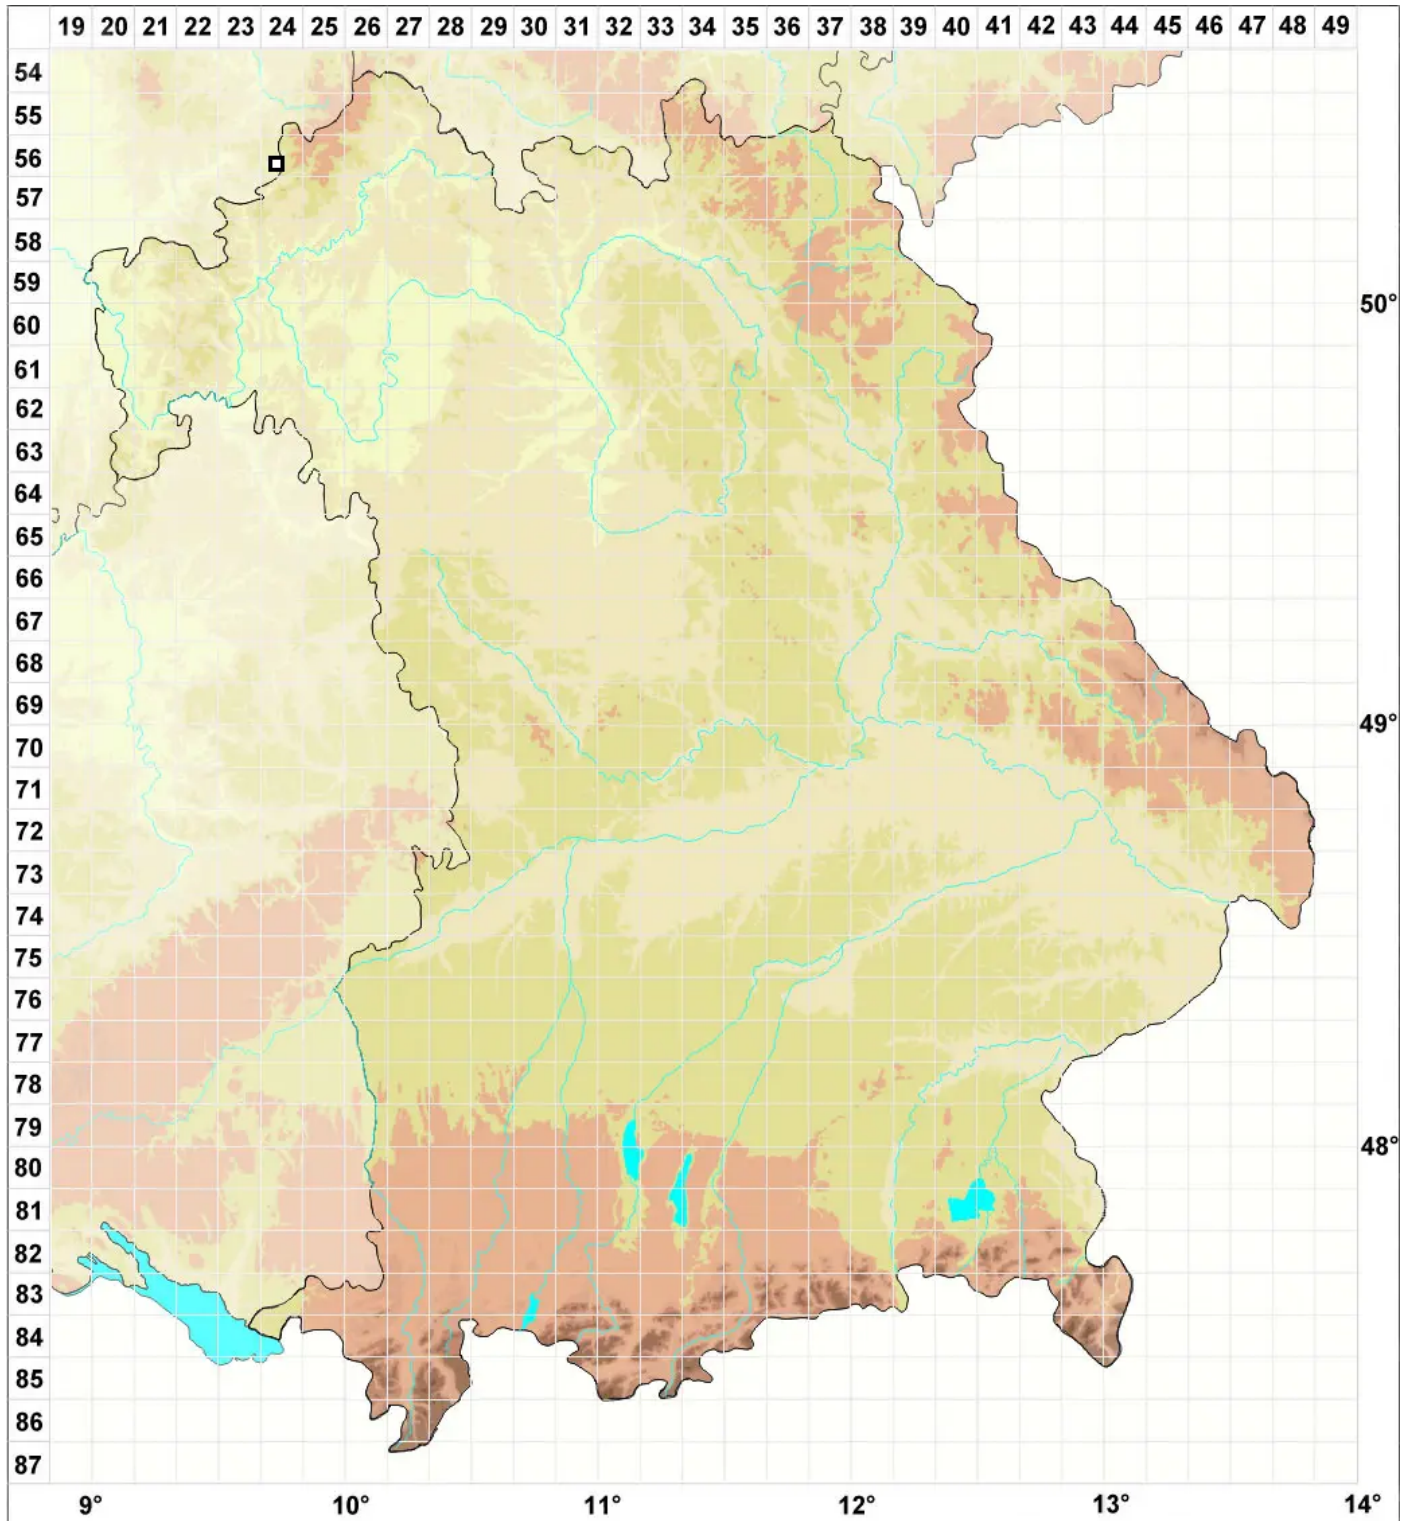

# Mesoptychia turbinata (Raddi) L.Söderstr. & Valenka

Mediterranes Glattkelchmoos

Legende:

**Symbole:**

Ausgefülltes Symbol:  
Zeitraum von 1980 bis heute (Aktuelle Angabe)

Leeres Symbol:  
Zeitraum vor 1980 (Altangabe)

Quadrat: Herbarbeleg