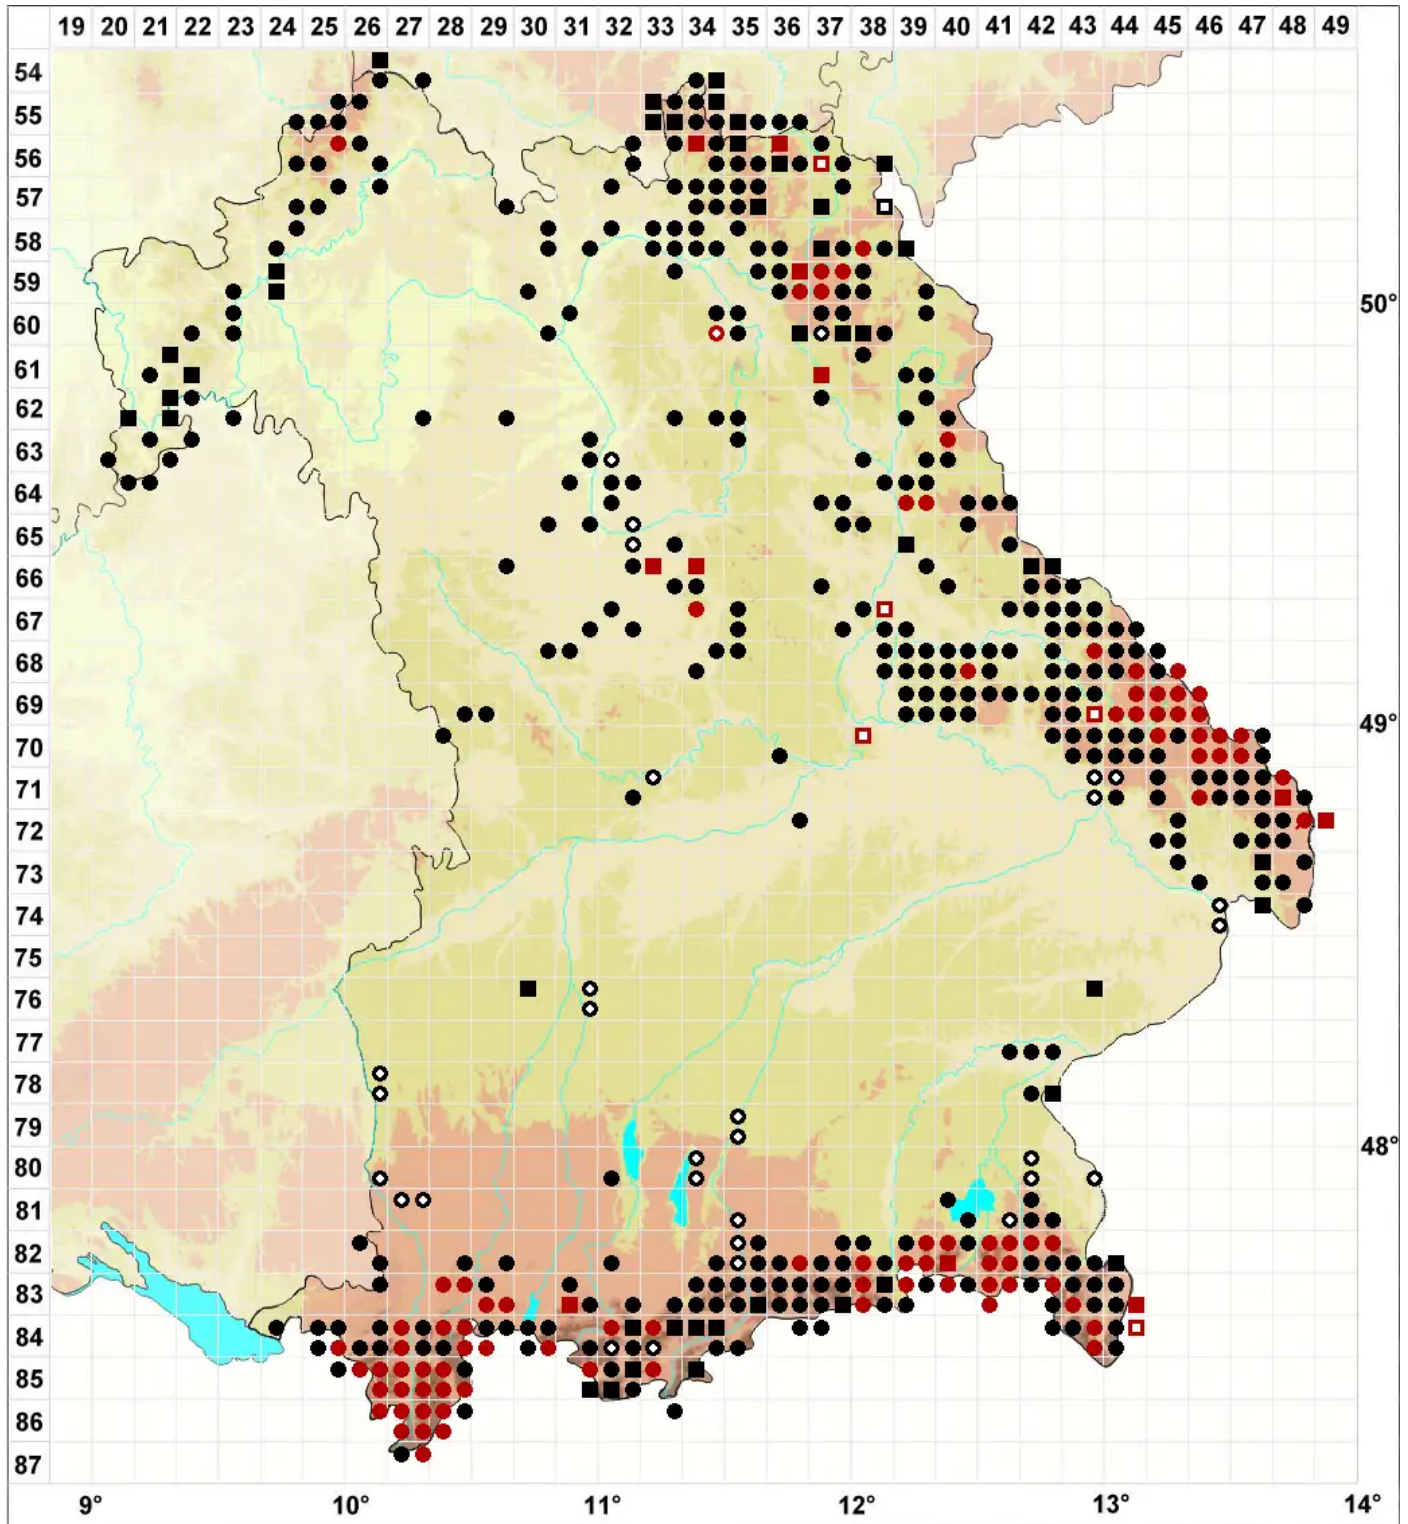

# Lophozia ventricosa (Dicks.) Dumort.

Gewöhnliches Spitzmoos

Legende:

- Symbole:**
- Ausgefülltes Symbol:  
Zeitraum von 1980 bis heute (Aktuelle Angabe)
  - Leeres Symbol:  
Zeitraum vor 1980 (Altangabe)
  - Quadrat: Herbarbeleg