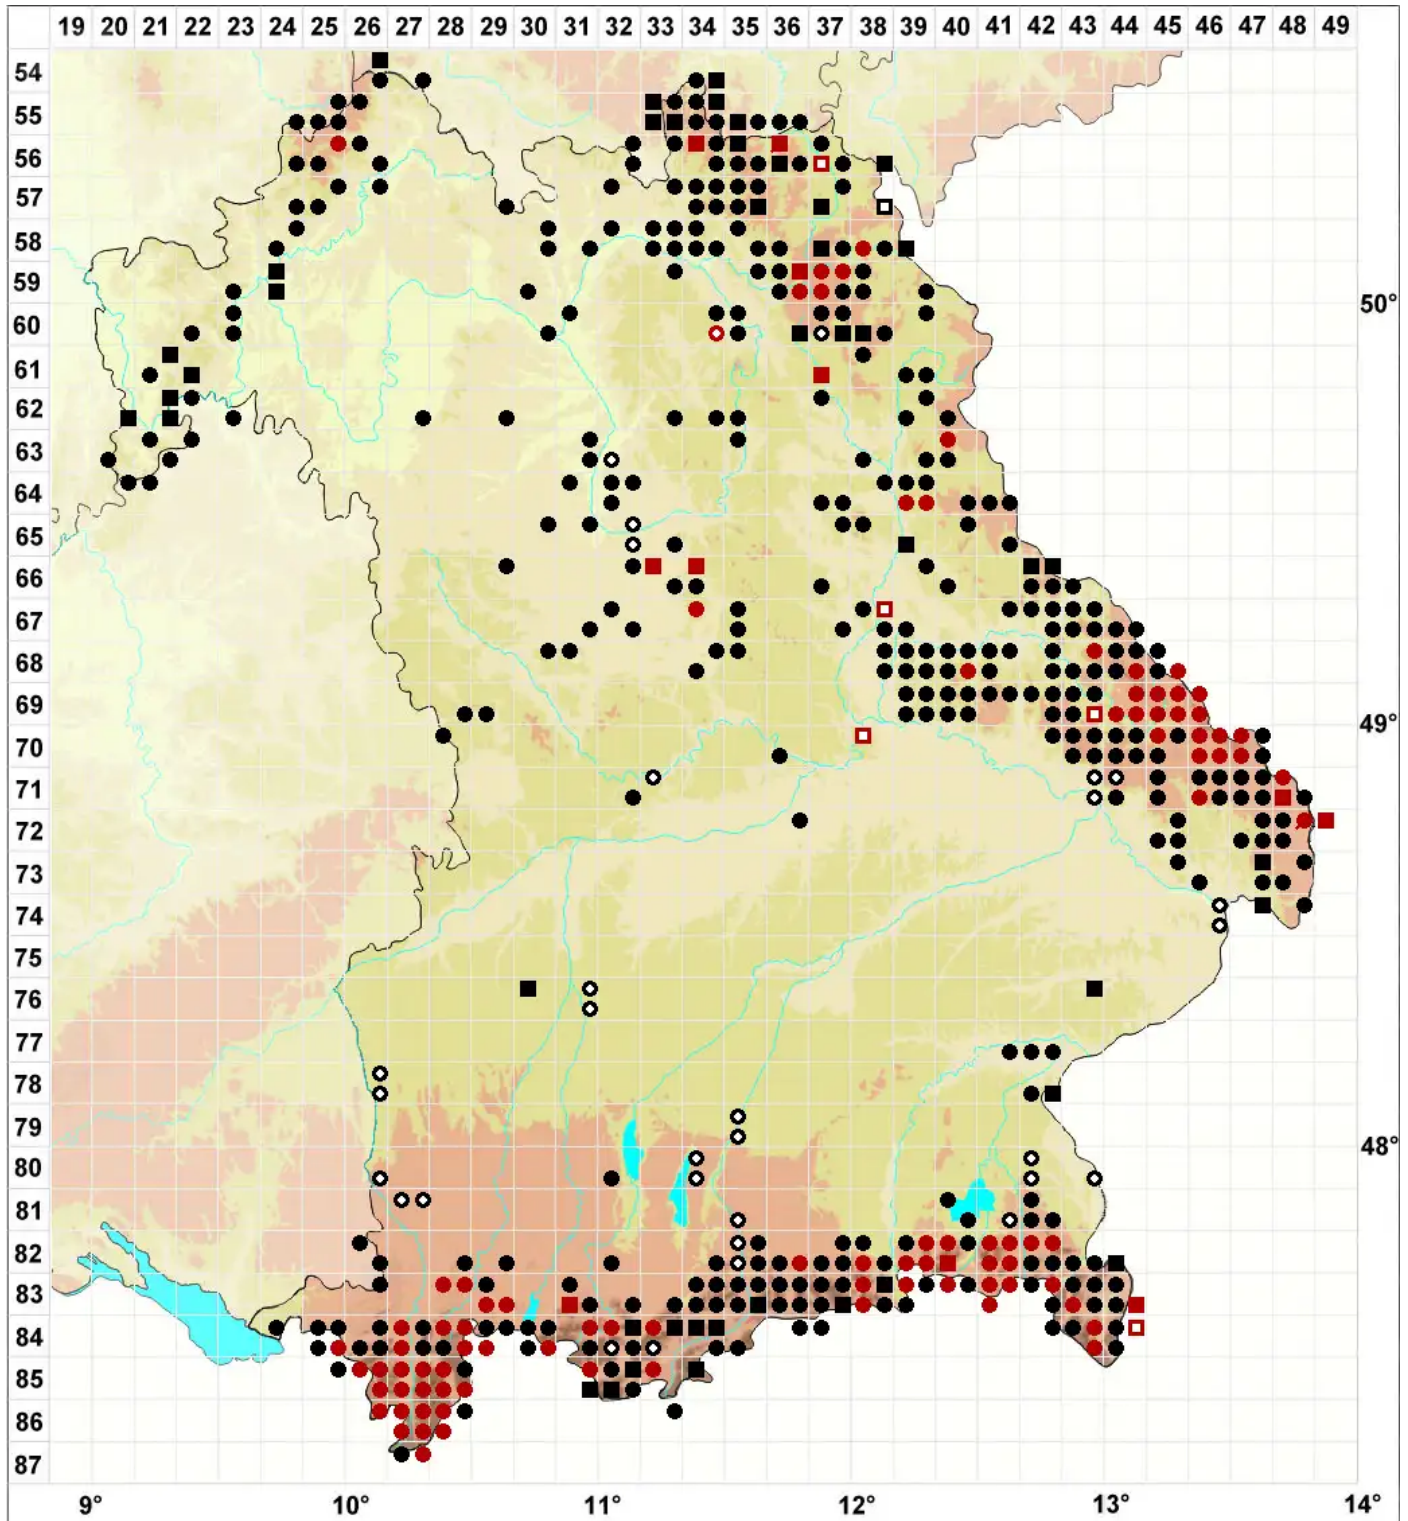

Lophozia ventricosa (Dicks.) Dumort.

Gewöhnliches Spitzmoos

Legende:

1. **Symbole:**
   Ausgefülltes Symbol:
   Zeitraum von 1980 bis heute (Aktuelle Angabe)
   Leeres Symbol:
   Zeitraum vor 1980 (Altangabe)
   Quadrat: Herbarbeleg