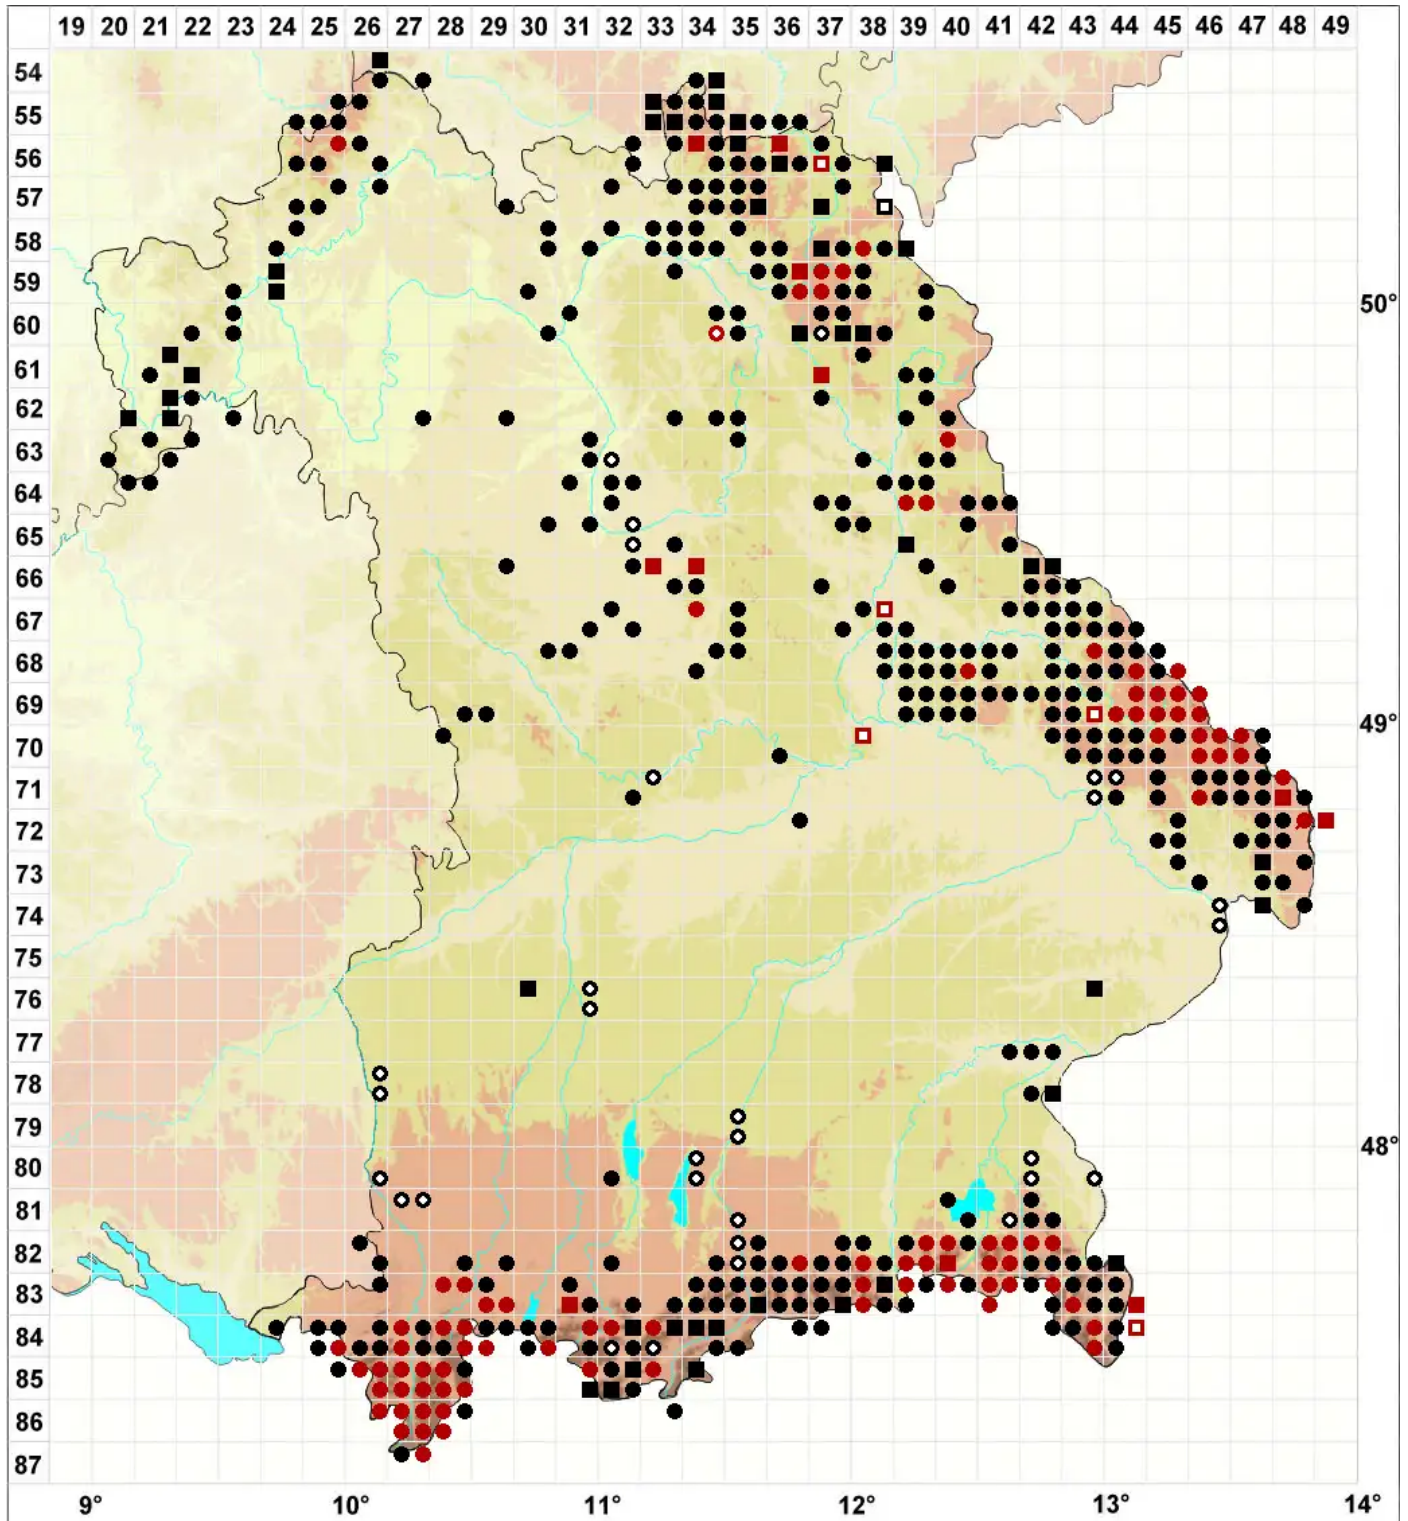

# Lophozia ventricosa (Dicks.) Dumort.

## Gewöhnliches Spitzmoos

Legende:

- Symbole:**  
Ausgefülltes Symbol:  
Zeitraum von 1980 bis heute (Aktuelle Angabe)  
Leeres Symbol:  
Zeitraum vor 1980 (Altangabe)  
Quadrat: Herbarbeleg