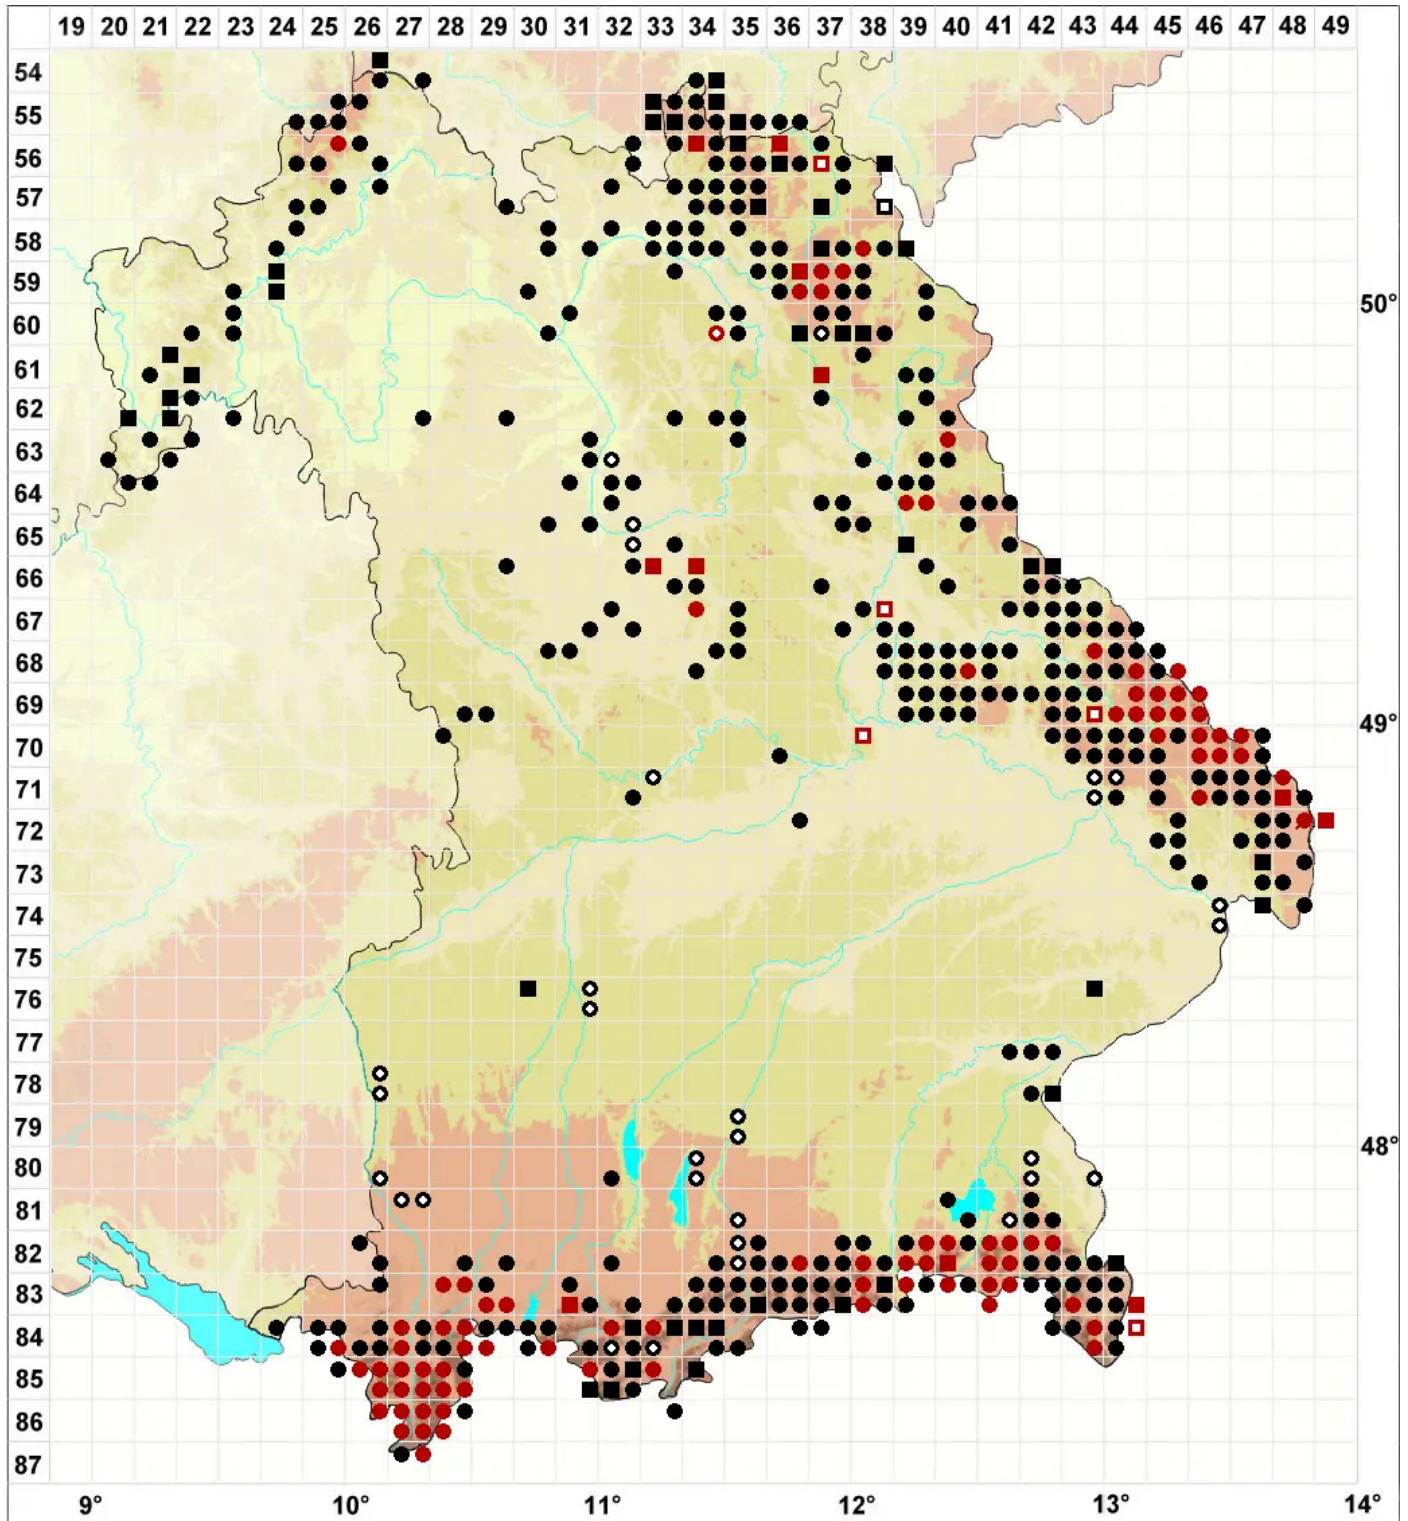

# Lophozia ventricosa (Dicks.) Dumort.

Gewöhnliches Spitzmoos

Legende:

- Symbole:**
- Ausgefülltes Symbol:  
Zeitraum von 1980 bis heute (Aktuelle Angabe)
  - Leeres Symbol:  
Zeitraum vor 1980 (Altangabe)
  - Quadrat: Herbarbeleg