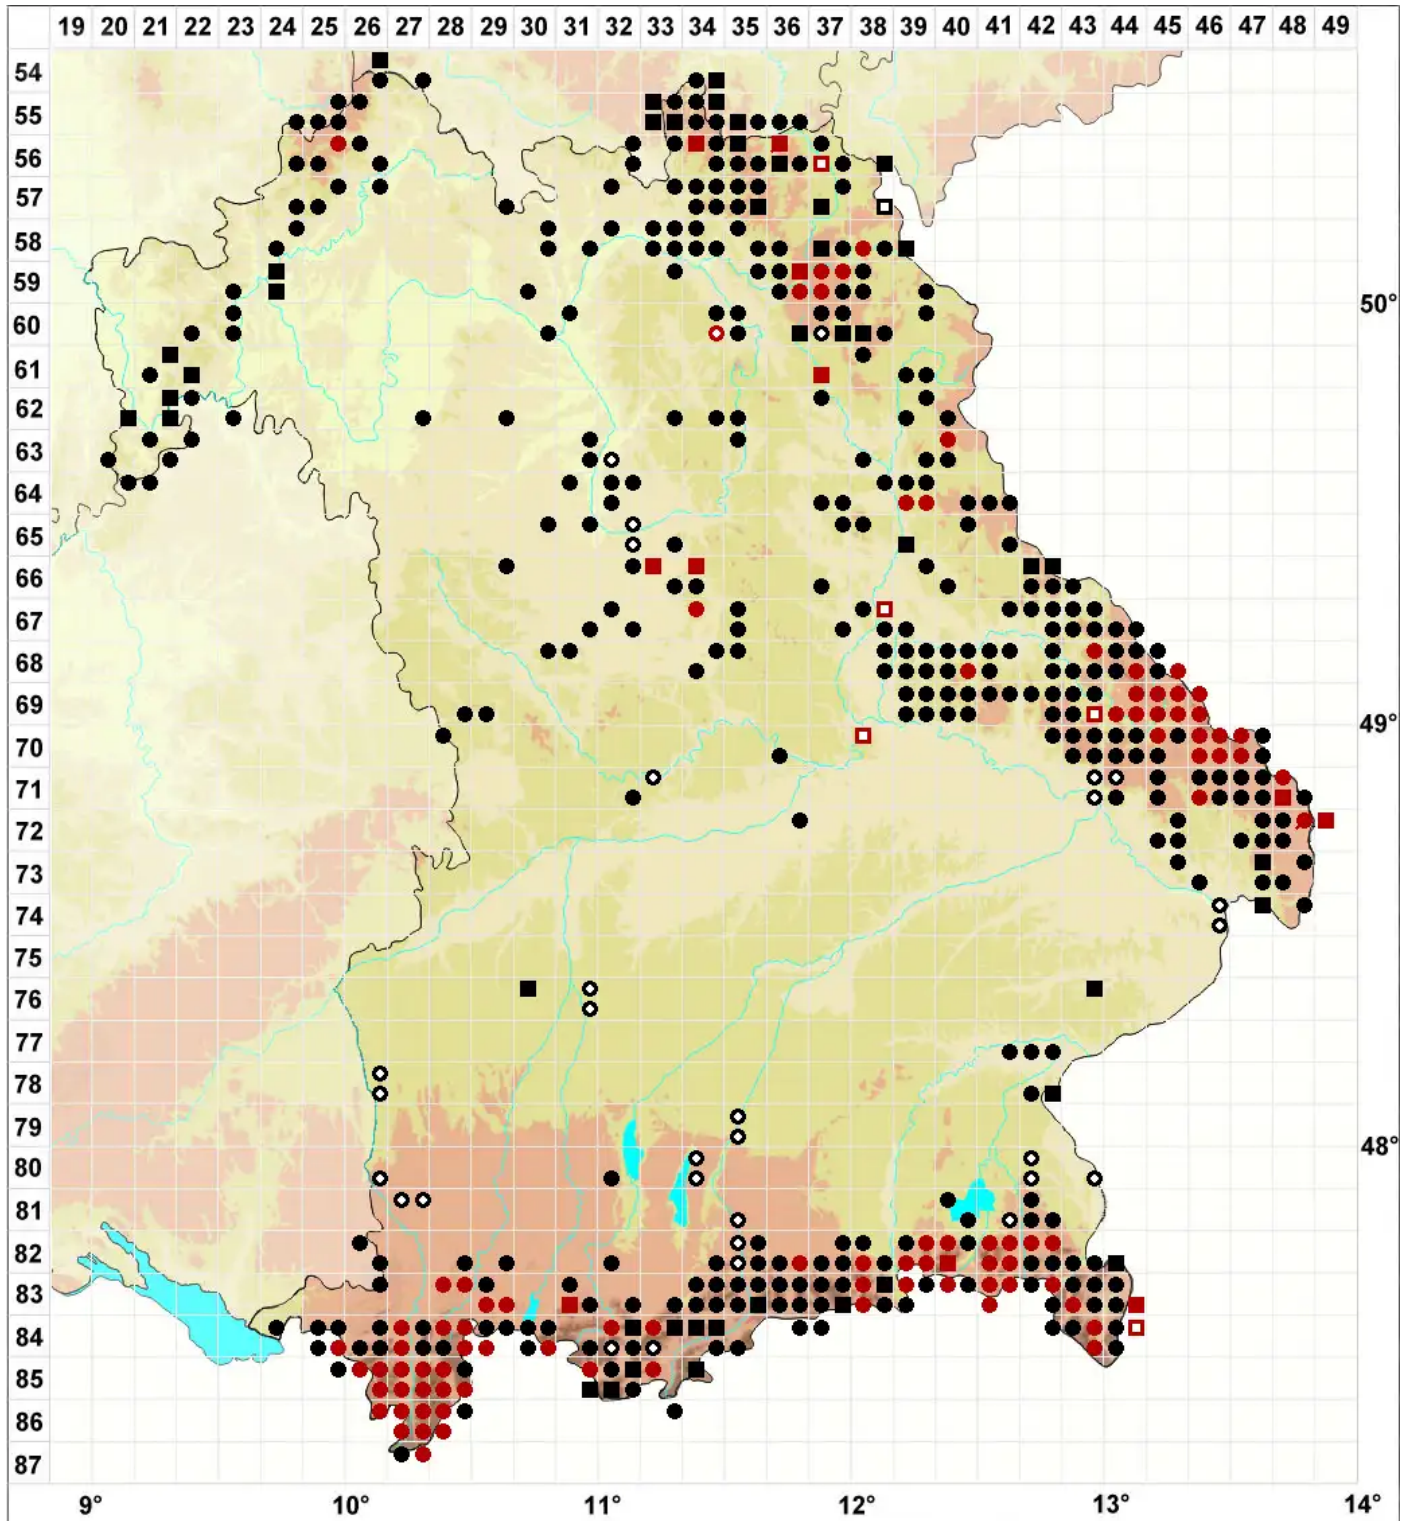

Lophozia ventricosa (Dicks.) Dumort.

Gewöhnliches Spitzmoos

Legende:

- Symbole:**
Ausgefülltes Symbol:
Zeitraum von 1980 bis heute (Aktuelle Angabe)
Leeres Symbol:
Zeitraum vor 1980 (Altangabe)
Quadrat: Herbarbeleg