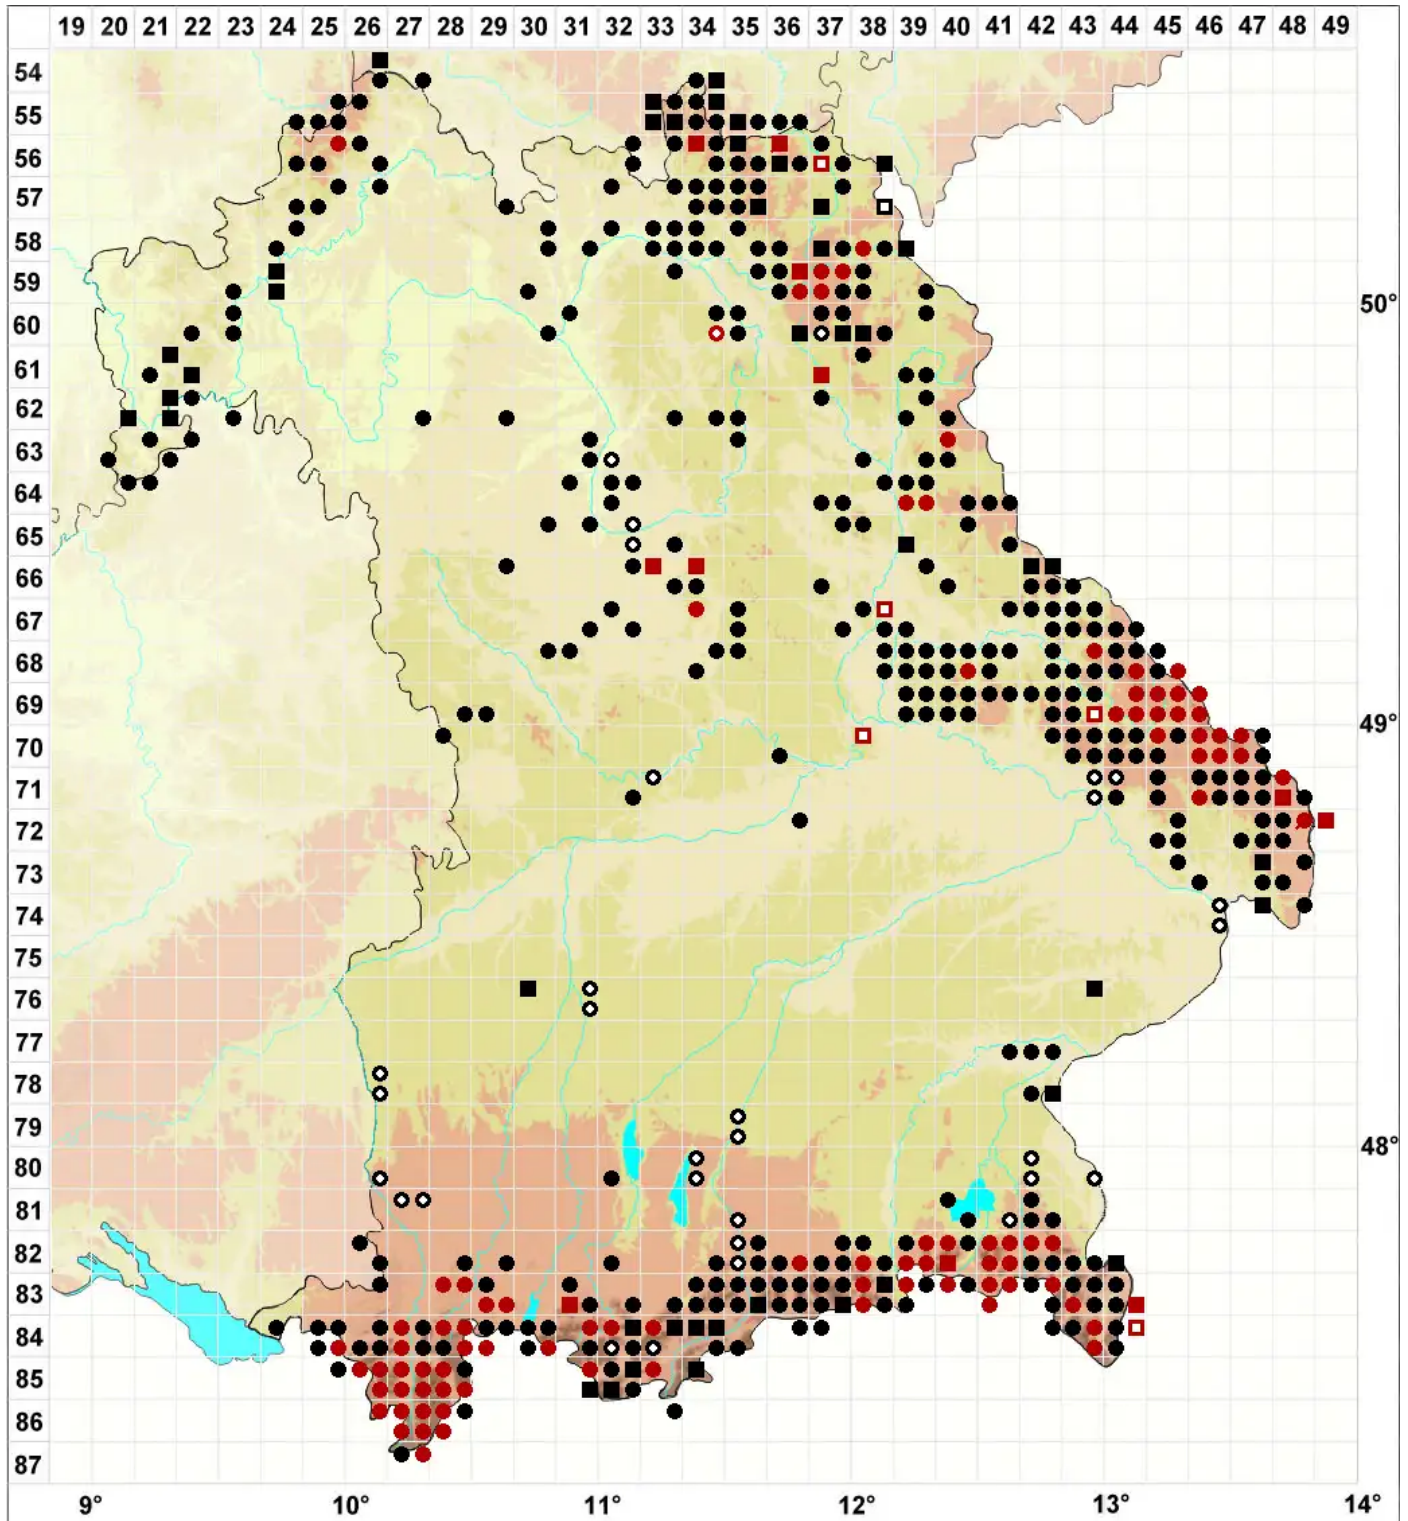

Lophozia ventricosa (Dicks.) Dumort.

Gewöhnliches Spitzmoos

Legende:

Symbole:

Ausgefülltes Symbol:
Zeitraum von 1980 bis heute (Aktuelle Angabe)

Leeres Symbol:
Zeitraum vor 1980 (Altangabe)

Quadrat: Herbarbeleg