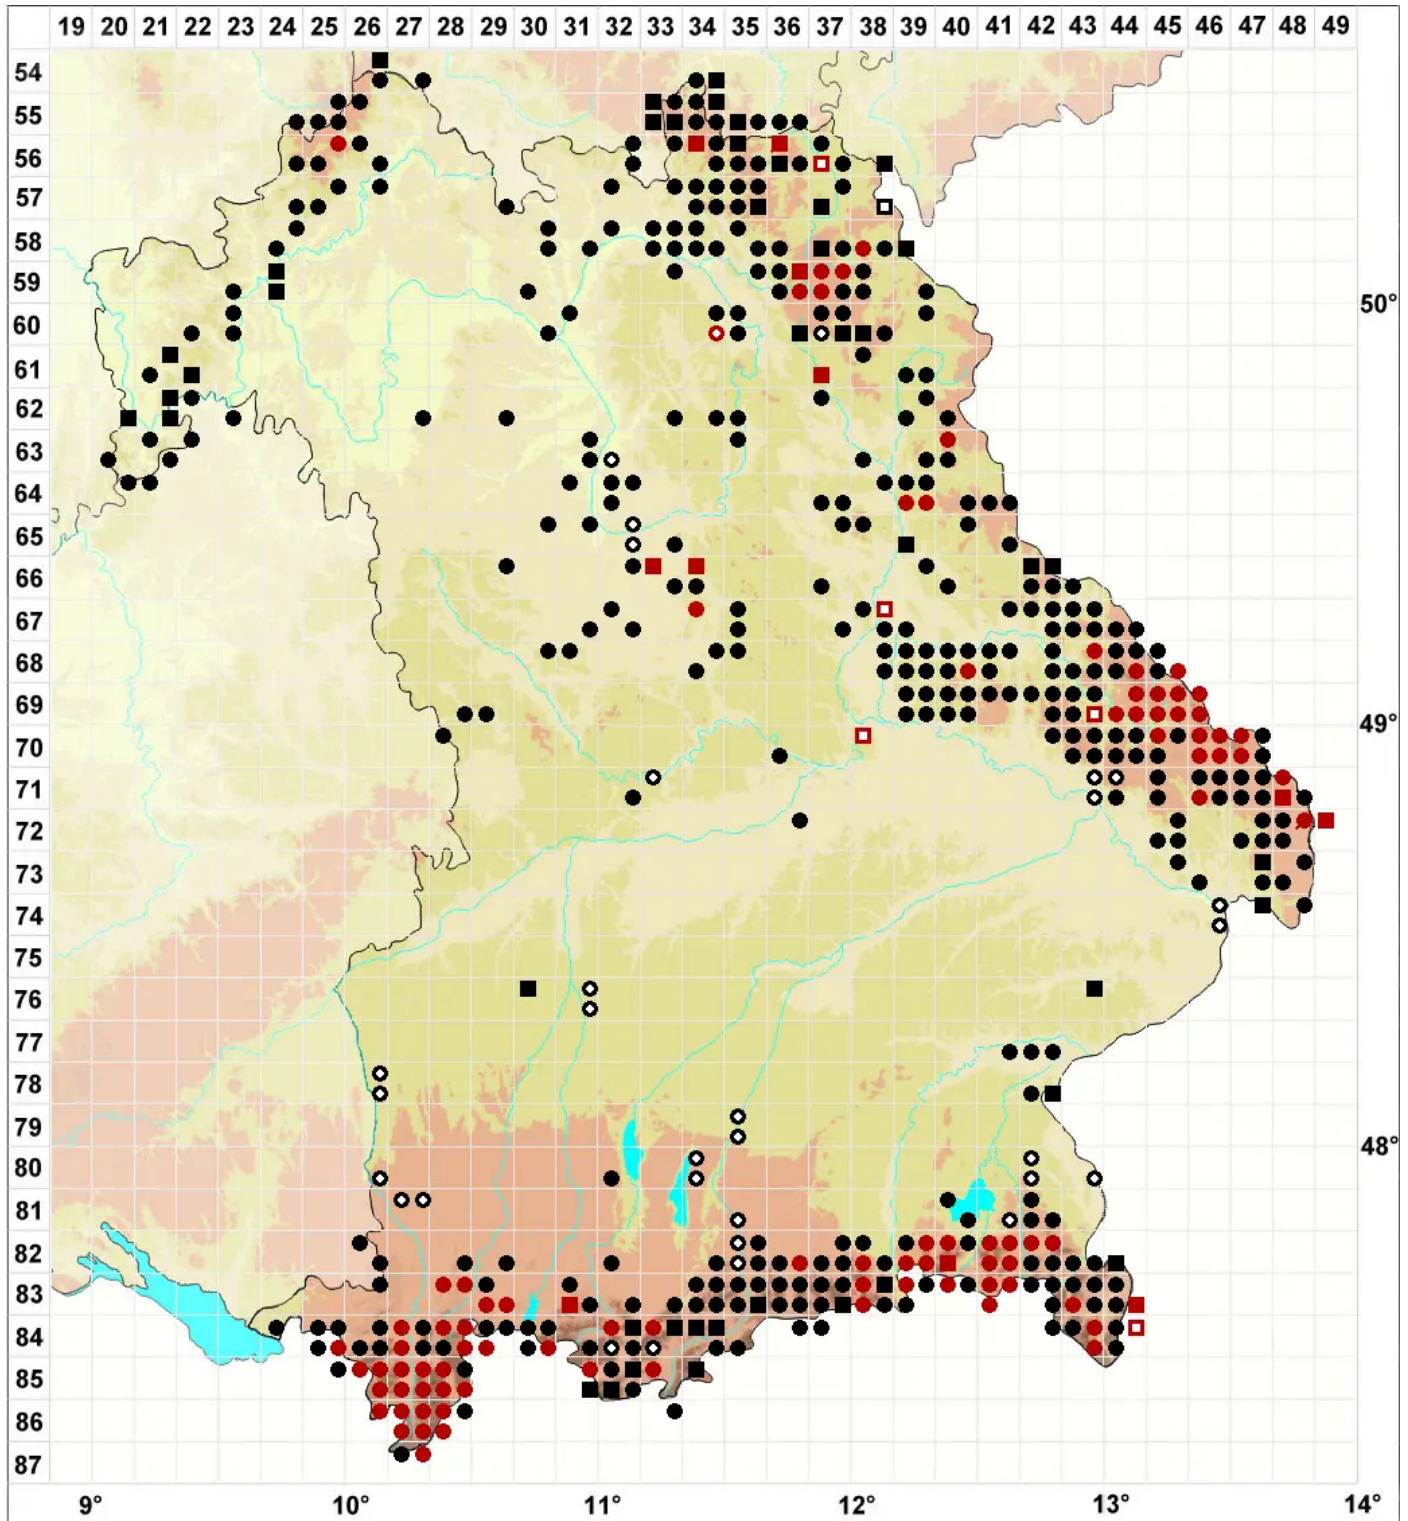

# Lophozia ventricosa (Dicks.) Dumort.

Gewöhnliches Spitzmoos

Legende:

**Symbole:**

Ausgefülltes Symbol:  
Zeitraum von 1980 bis heute (Aktuelle Angabe)

Leeres Symbol:  
Zeitraum vor 1980 (Altangabe)

Quadrat: Herbarbeleg