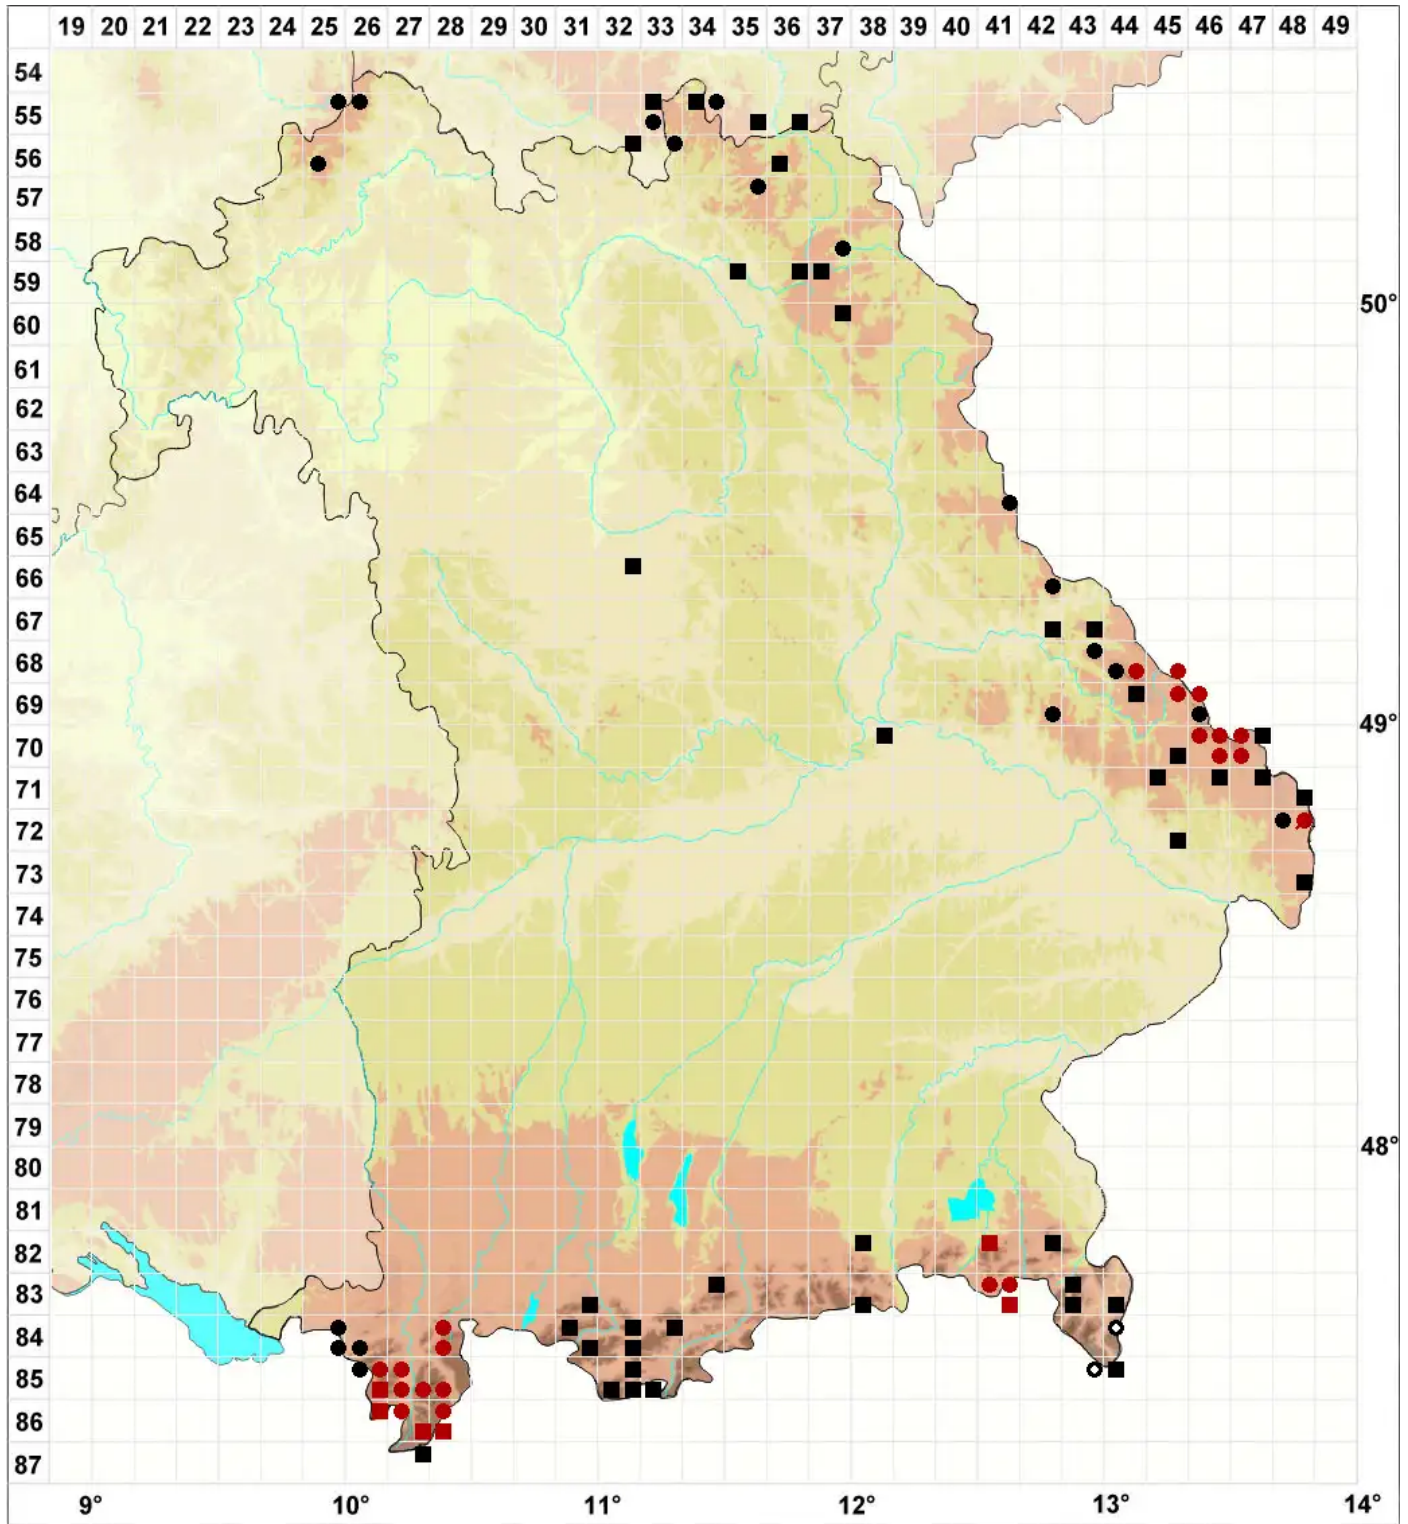

Lophozia wenzelii (Nees) Steph.

Wenzels Spitzmoos

Legende:

- Symbole:**
- Ausgefülltes Symbol:
Zeitraum von 1980 bis heute (Aktuelle Angabe)
 - Leeres Symbol:
Zeitraum vor 1980 (Altangabe)
 - Quadrat: Herbarbeleg