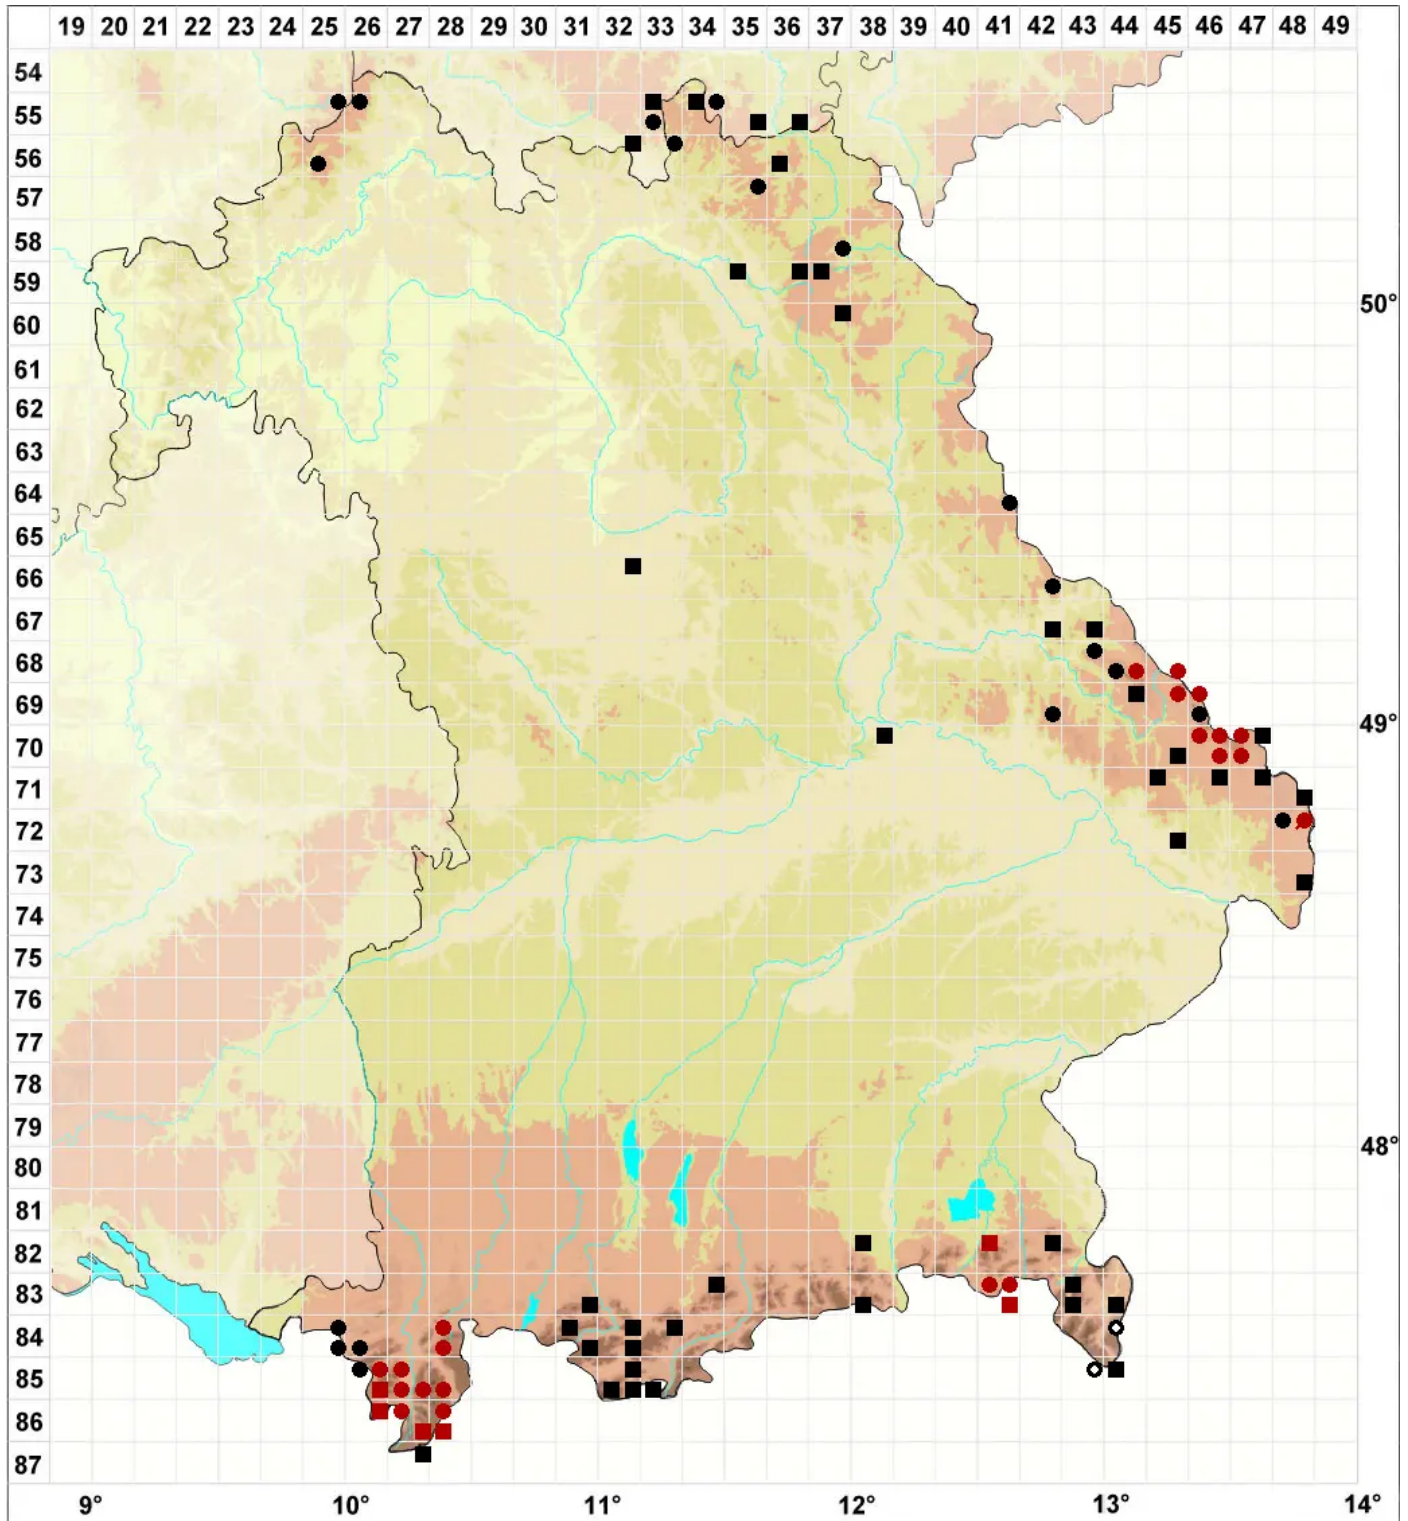

Lophozia wenzelii (Nees) Steph.

Wenzels Spitzmoos

Legende:

- Symbole:**
- Ausgefülltes Symbol:
Zeitraum von 1980 bis heute (Aktuelle Angabe)
 - Leeres Symbol:
Zeitraum vor 1980 (Altangabe)
 - Quadrat: Herbarbeleg