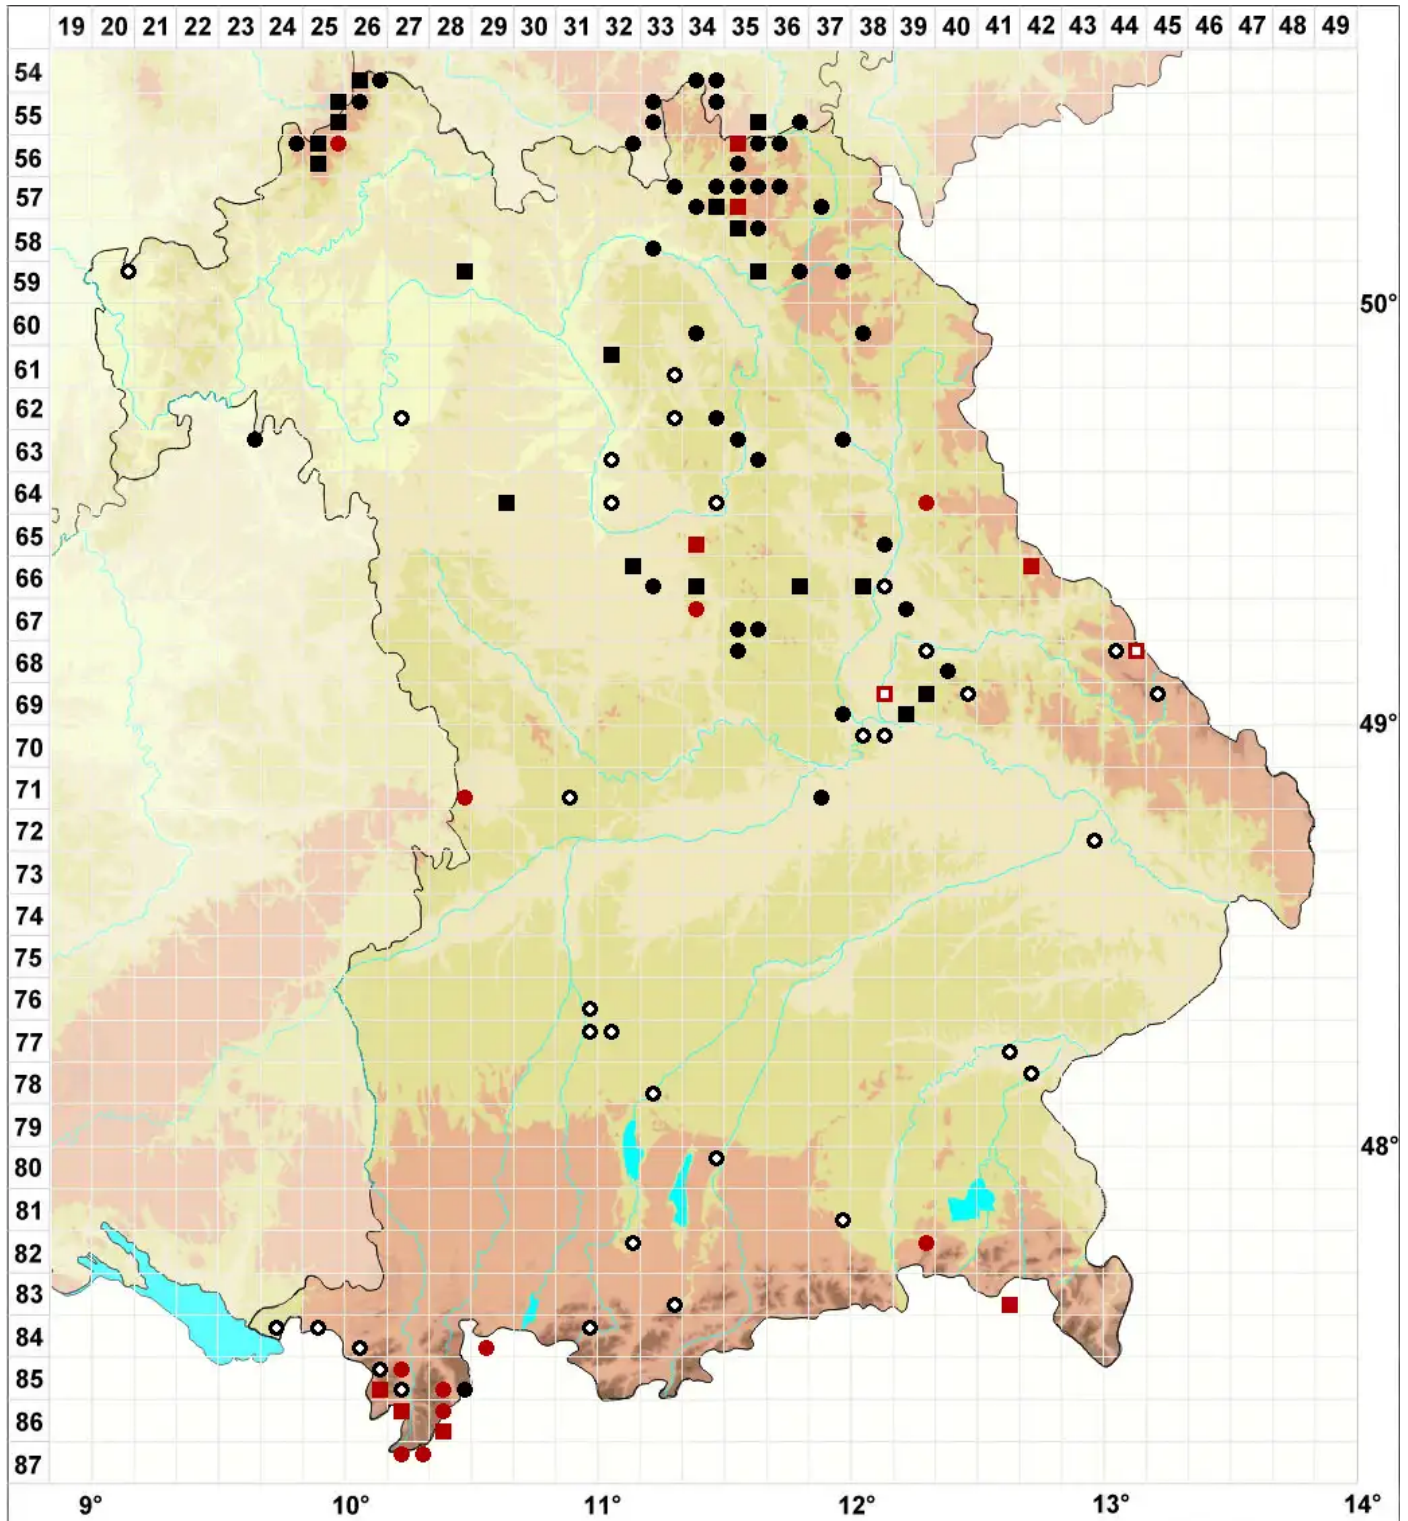

Lophoziopsis excisa (Dicks.) Konstant. & Vilnet

Salatkopf-Kleinspitzmoos

Legende:

- Symbole:**
- Ausgefülltes Symbol:
Zeitraum von 1980 bis heute (Aktuelle Angabe)
 - Leeres Symbol:
Zeitraum vor 1980 (Altangabe)
 - Quadrat: Herbarbeleg