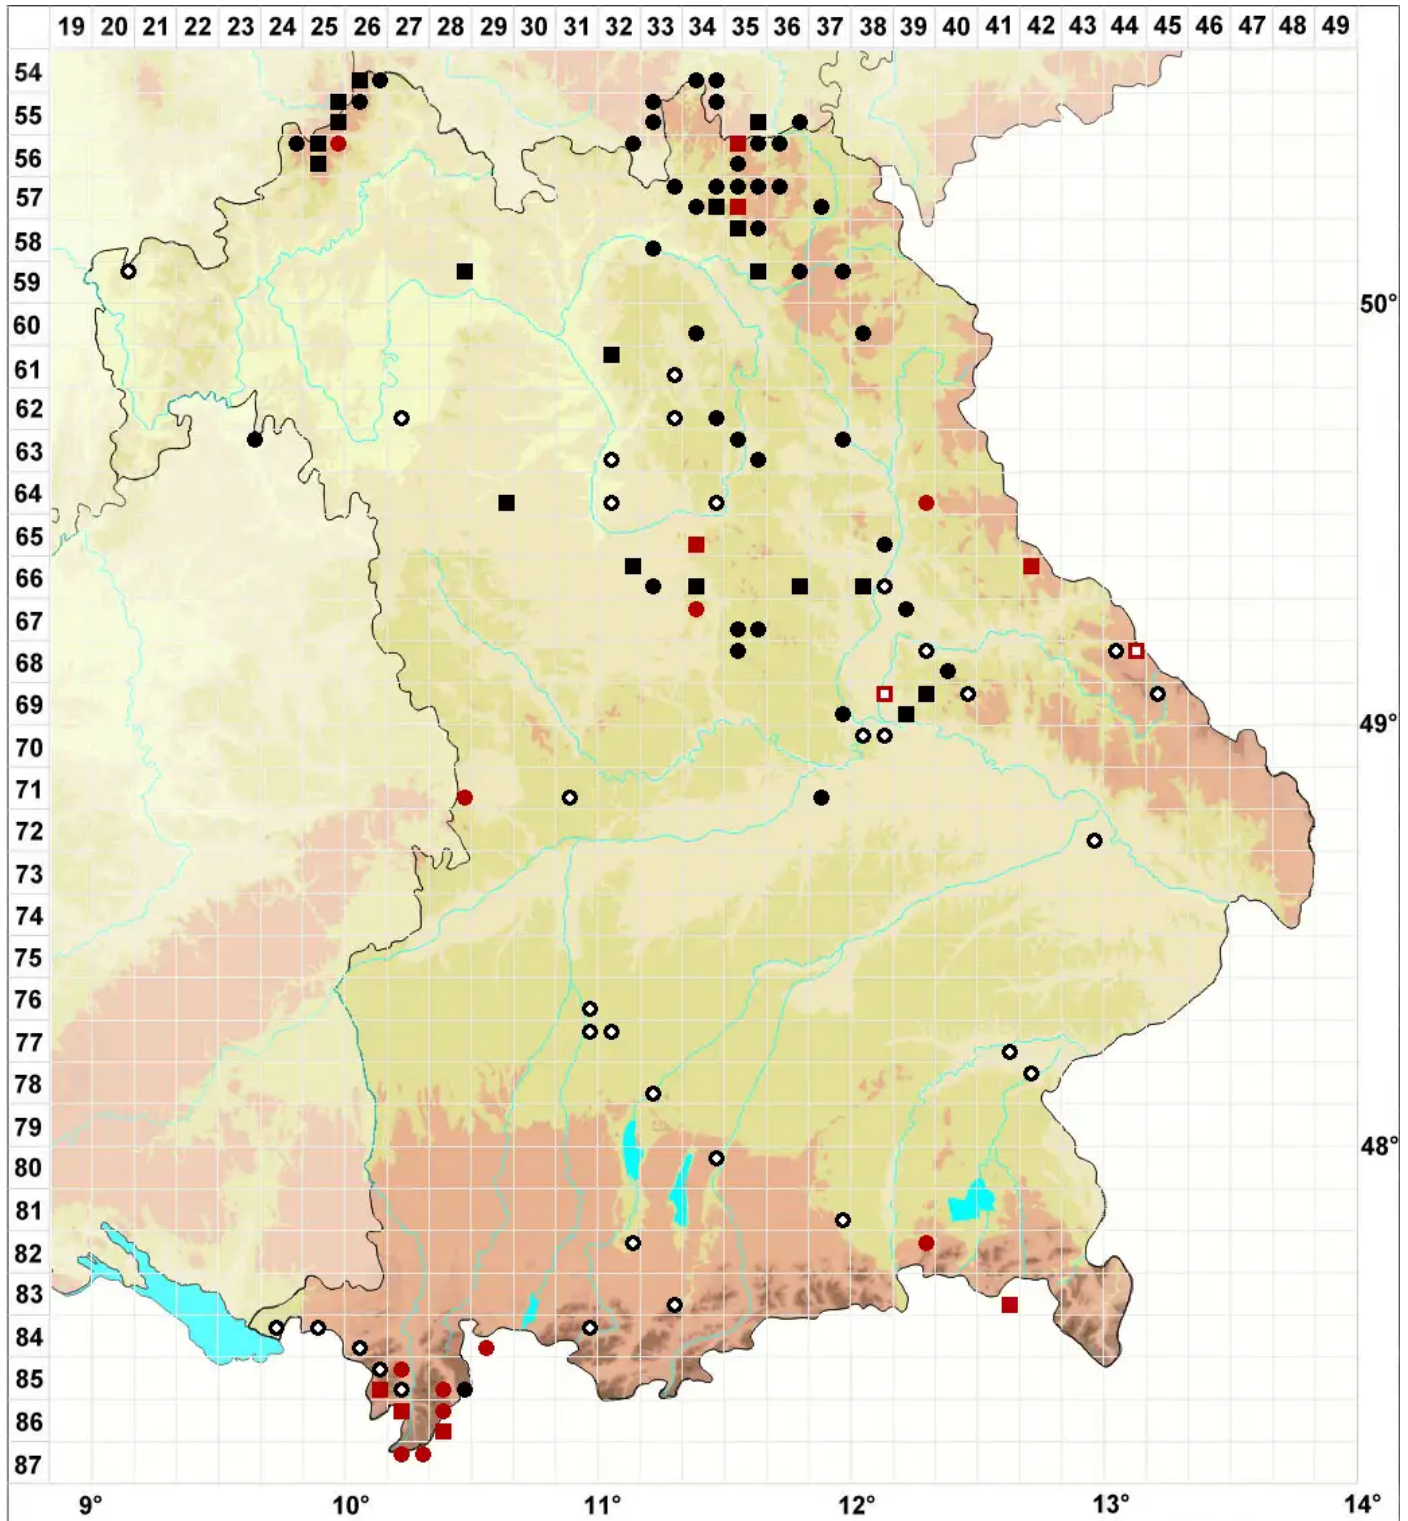

# Lophoziaopsis excisa (Dicks.) Konstant. & Vilnet

## Salatkopf-Kleinspitzmoos

Legende:

- Symbole:**
- Ausgefülltes Symbol:  
Zeitraum von 1980 bis heute (Aktuelle Angabe)
  - Leeres Symbol:  
Zeitraum vor 1980 (Altangabe)
  - Quadrat: Herbarbeleg