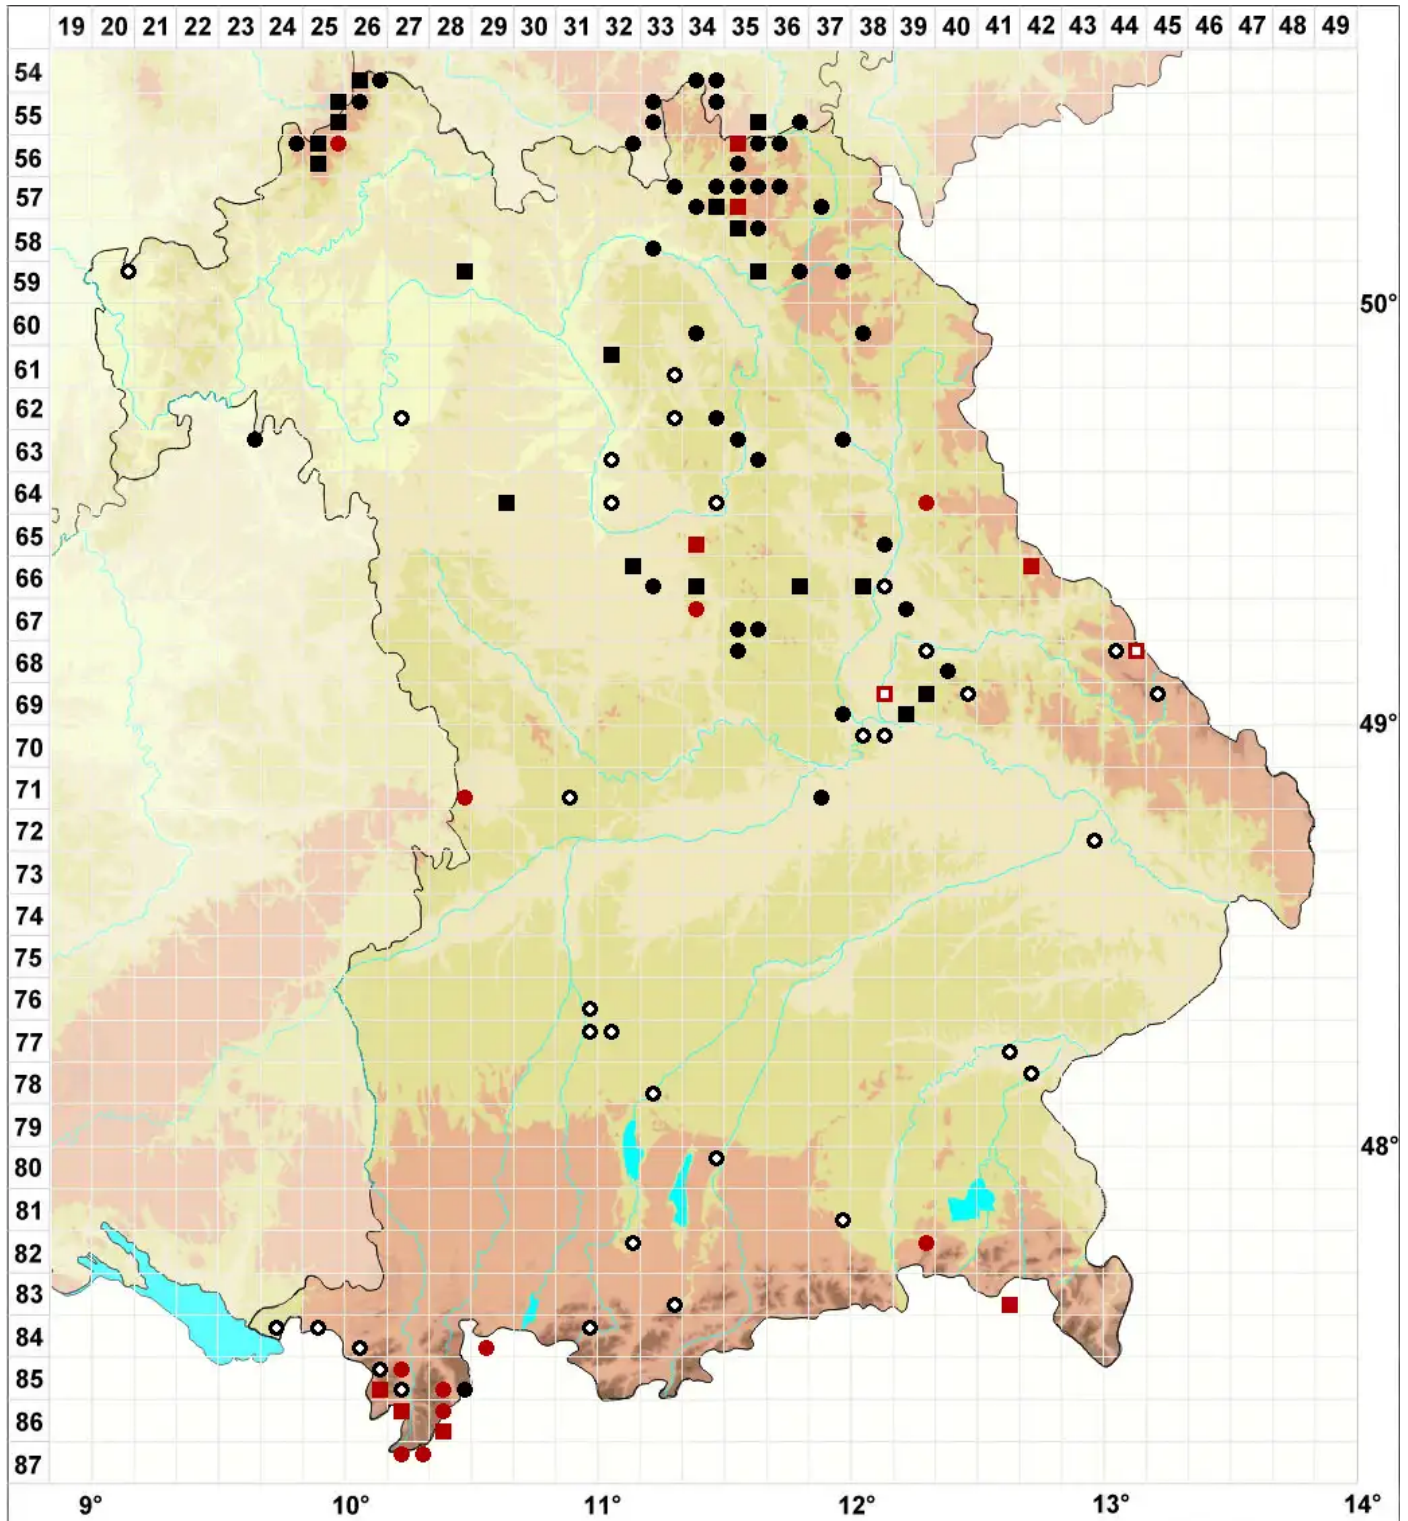

Lophoziopsis excisa (Dicks.) Konstant. & Vilnet

Salatkopf-Kleinspitzmoos

Legende:

- Symbole:**
Ausgefülltes Symbol:
Zeitraum von 1980 bis heute (Aktuelle Angabe)
Leeres Symbol:
Zeitraum vor 1980 (Altangabe)
Quadrat: Herbarbeleg