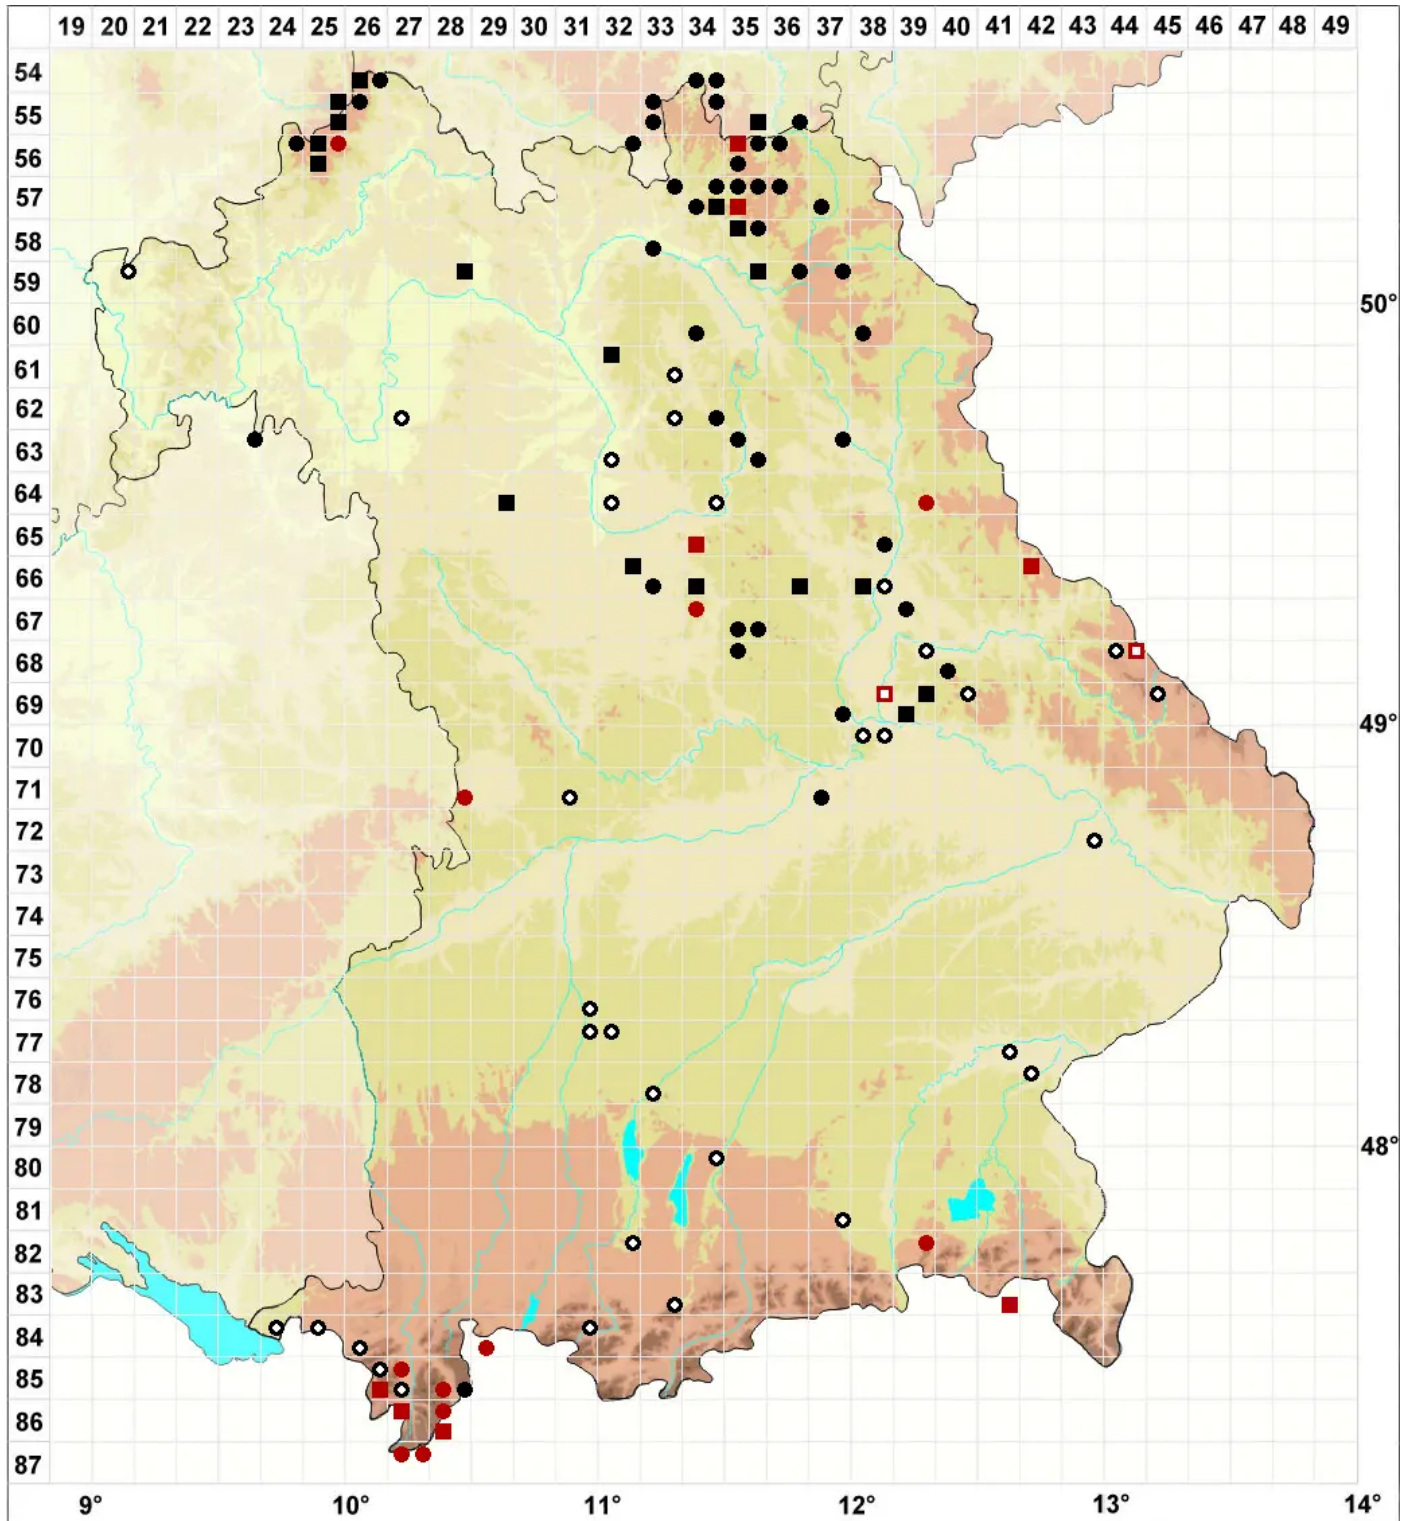

Lophoziopsis excisa (Dicks.) Konstant. & Vilnet

Salatkopf-Kleinspitzmoos

Legende:

- Symbole:**
- Ausgefülltes Symbol:
Zeitraum von 1980 bis heute (Aktuelle Angabe)
 - Leeres Symbol:
Zeitraum vor 1980 (Altangabe)
 - Quadrat: Herbarbeleg