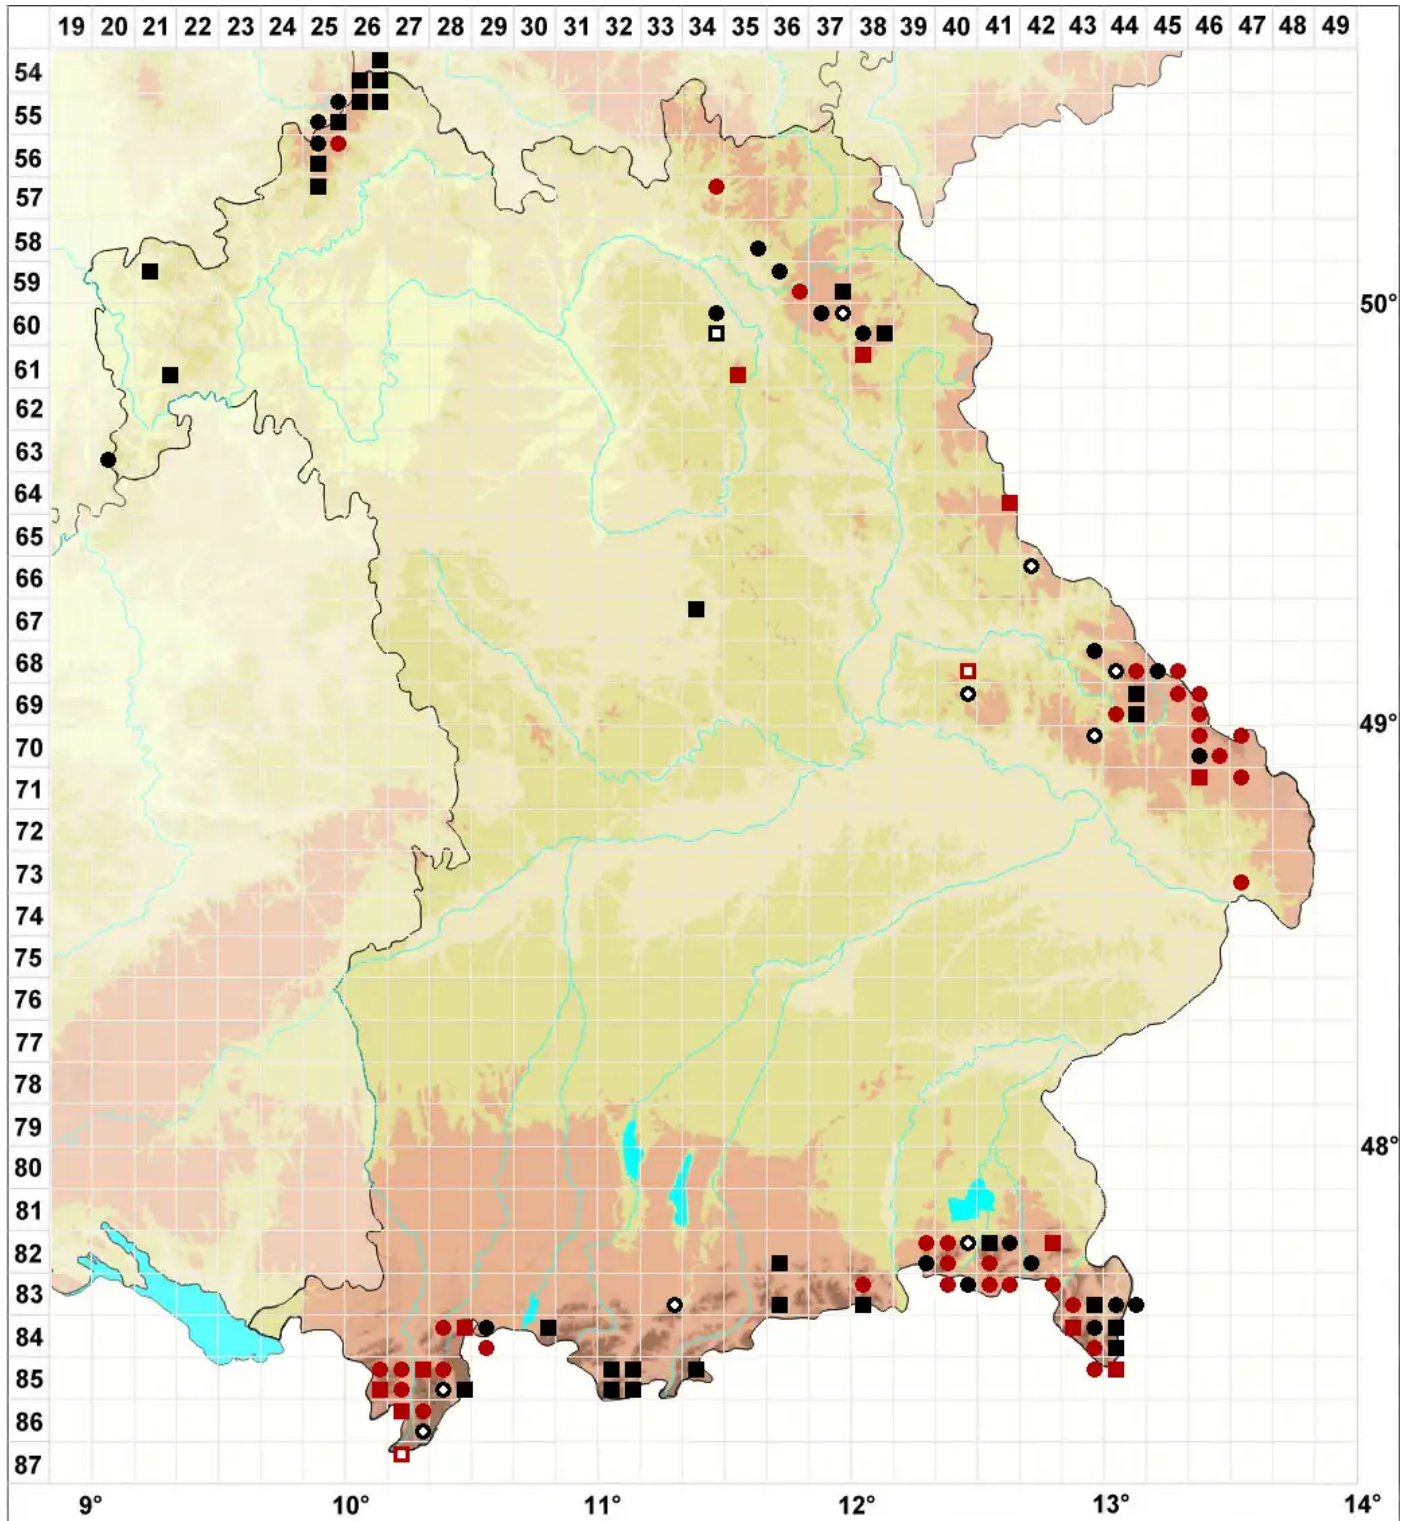

Lophoziopsis longidens (Lindb.) Konstant. & Vilnet

Horn-Kleinspitzmoos

Legende:

- Symbole:**
- Ausgefülltes Symbol:
Zeitraum von 1980 bis heute (Aktuelle Angabe)
 - Leeres Symbol:
Zeitraum vor 1980 (Altangabe)
 - Quadrat: Herbarbeleg