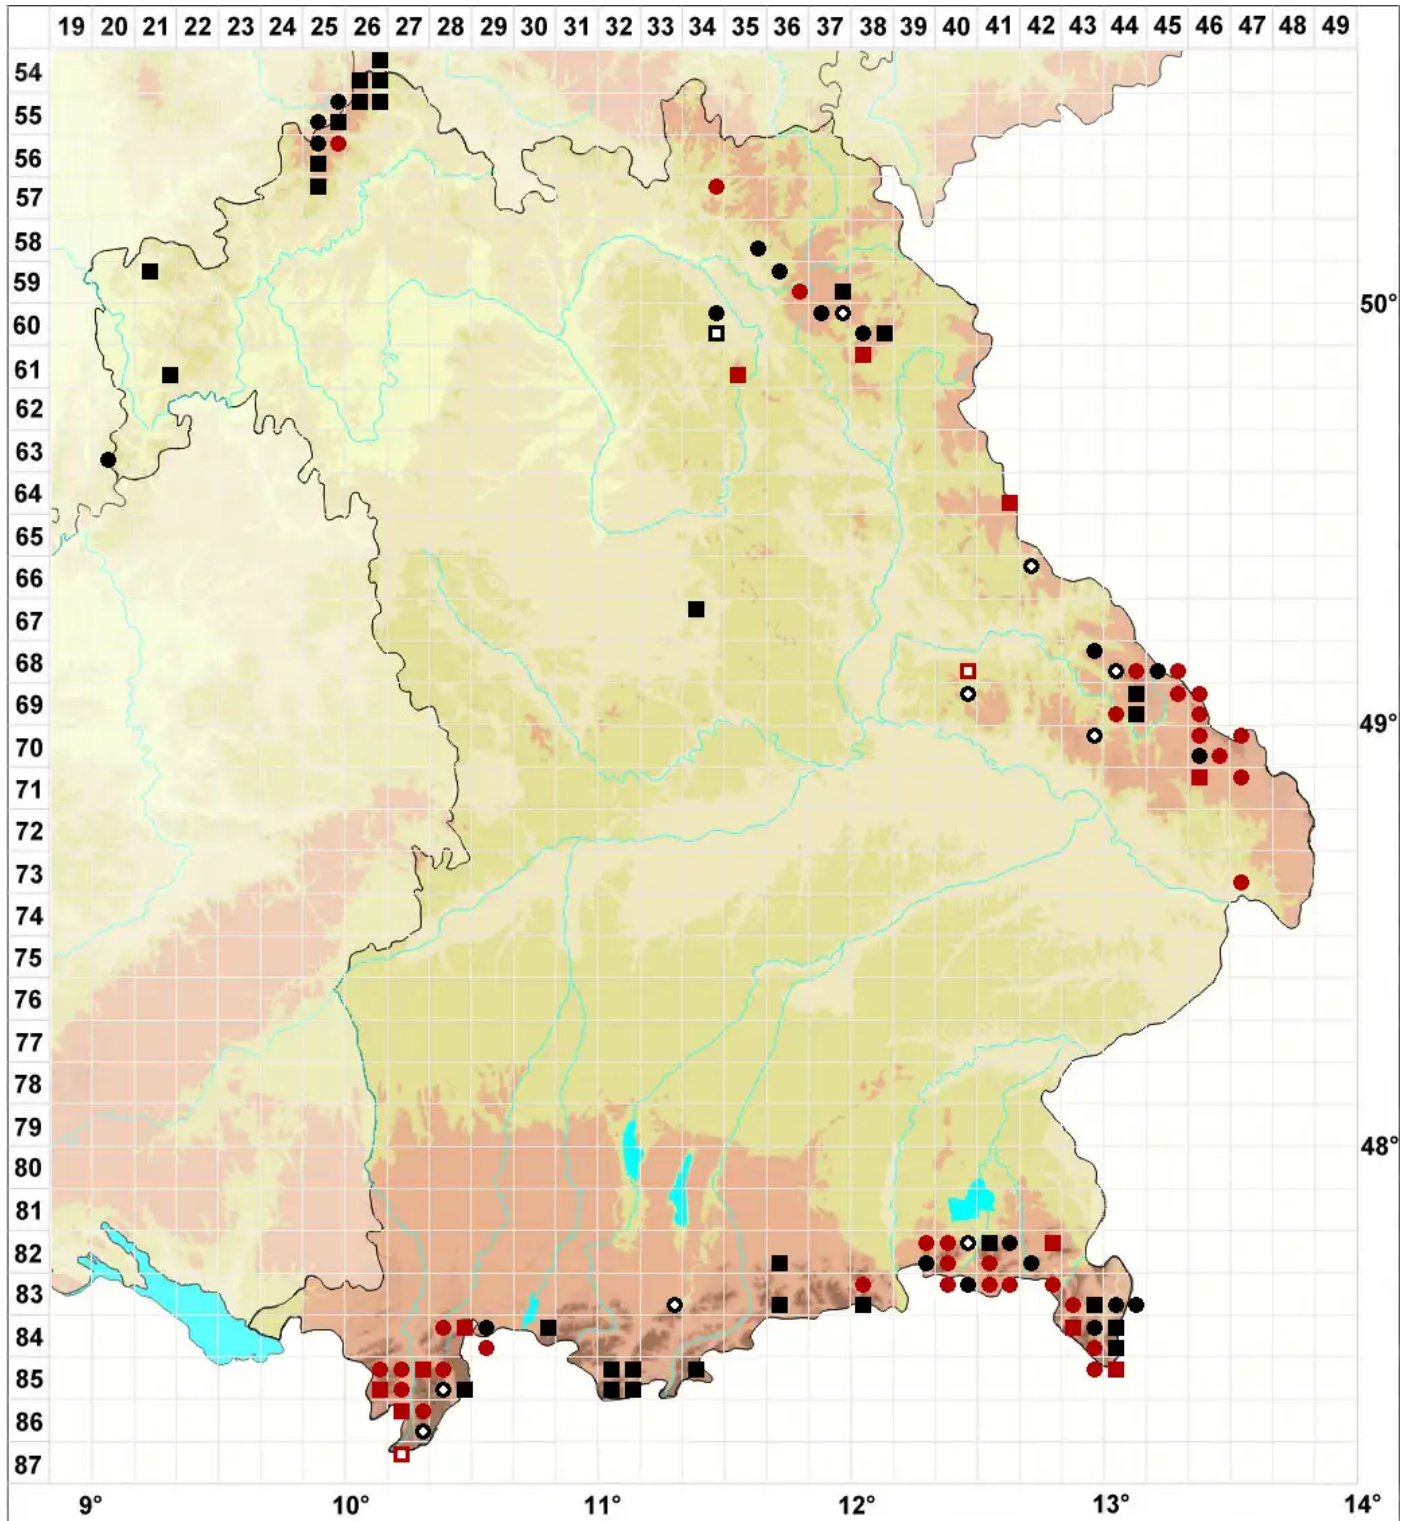

Lophoziopsis longidens (Lindb.) Konstant. & Vilnet

Horn-Kleinspitzmoos

Legende:

Symbole:
Ausgefülltes Symbol:
Zeitraum von 1980 bis heute (Aktuelle Angabe)
Leeres Symbol:
Zeitraum vor 1980 (Altangabe)
Quadrat: Herbarbeleg