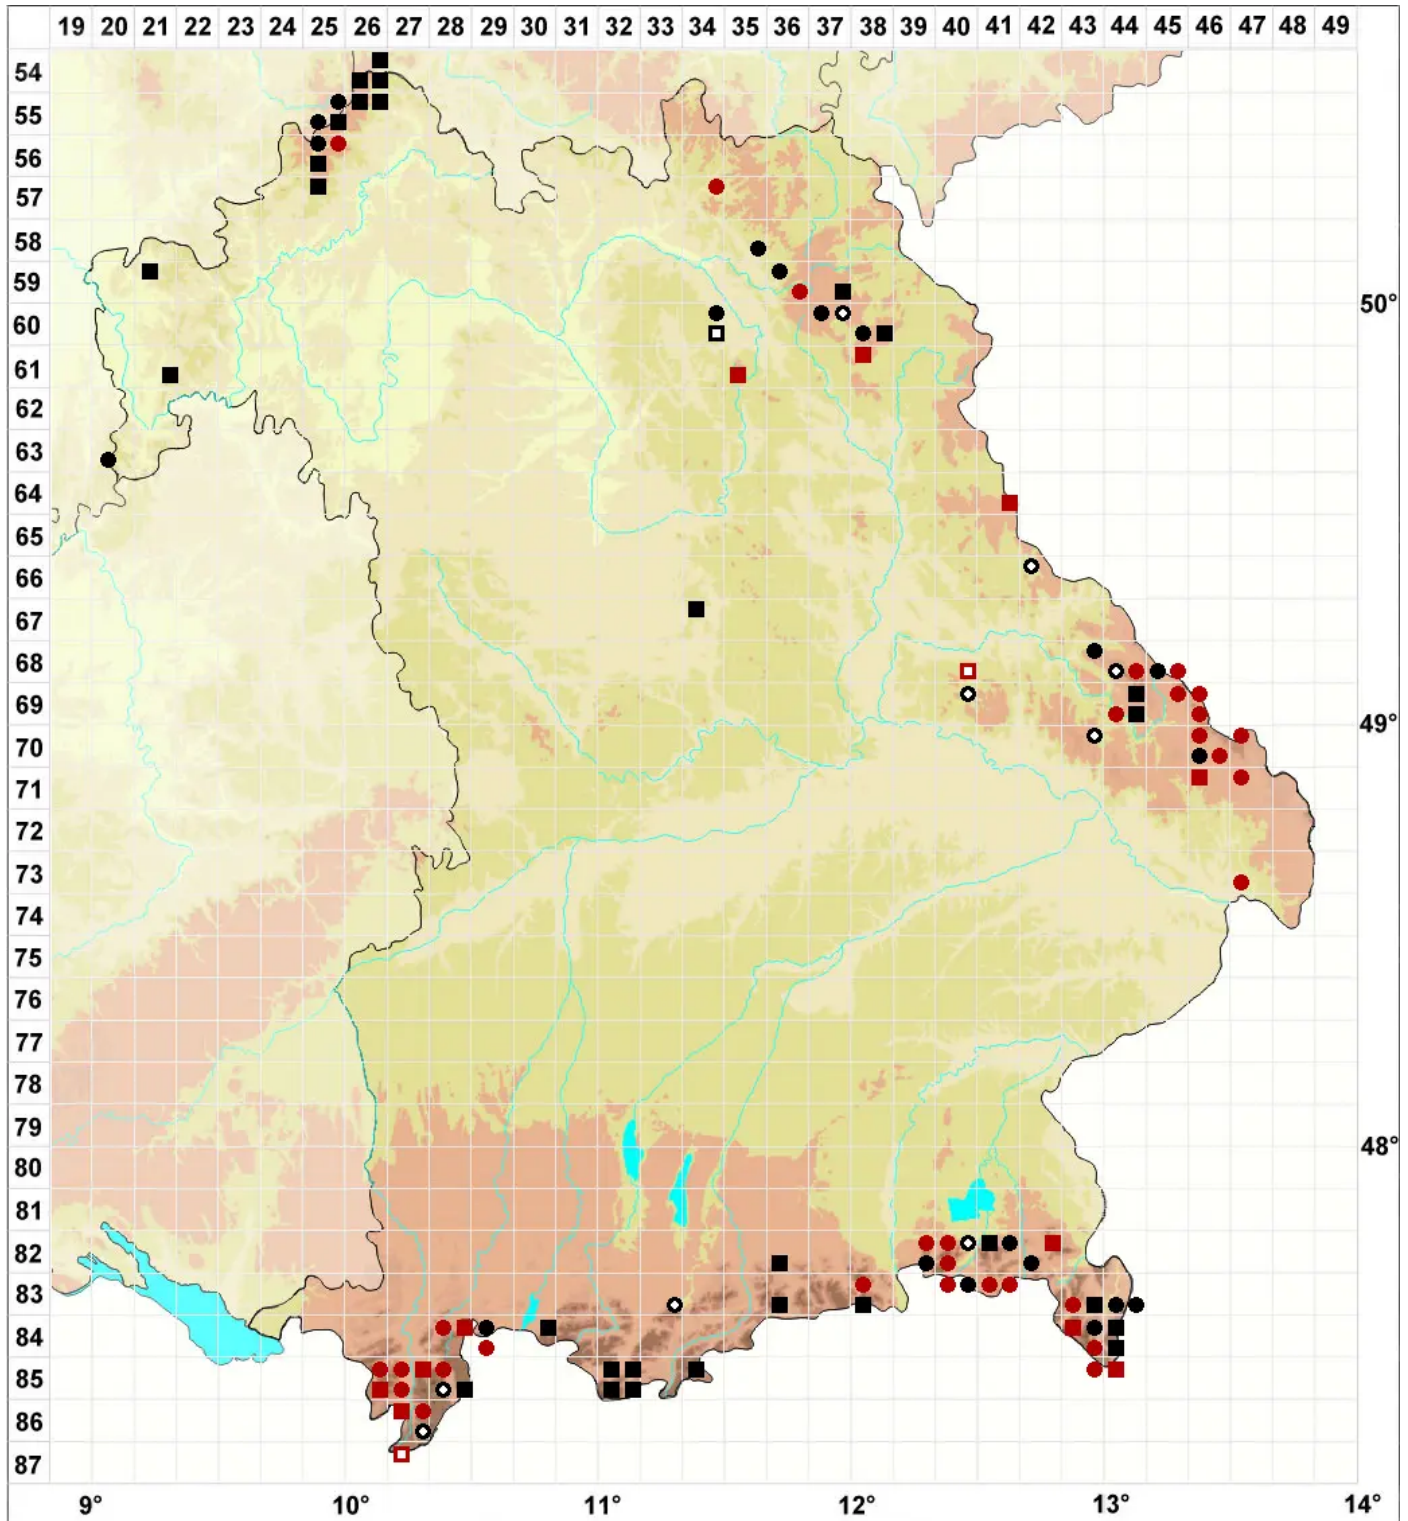

Lophoziopsis longidens (Lindb.) Konstant. & Vilnet

Horn-Kleinspitzmoos

Legende:

Symbole:

Ausgefülltes Symbol:
Zeitraum von 1980 bis heute (Aktuelle Angabe)

Leeres Symbol:
Zeitraum vor 1980 (Altangabe)

Quadrat: Herbarbeleg