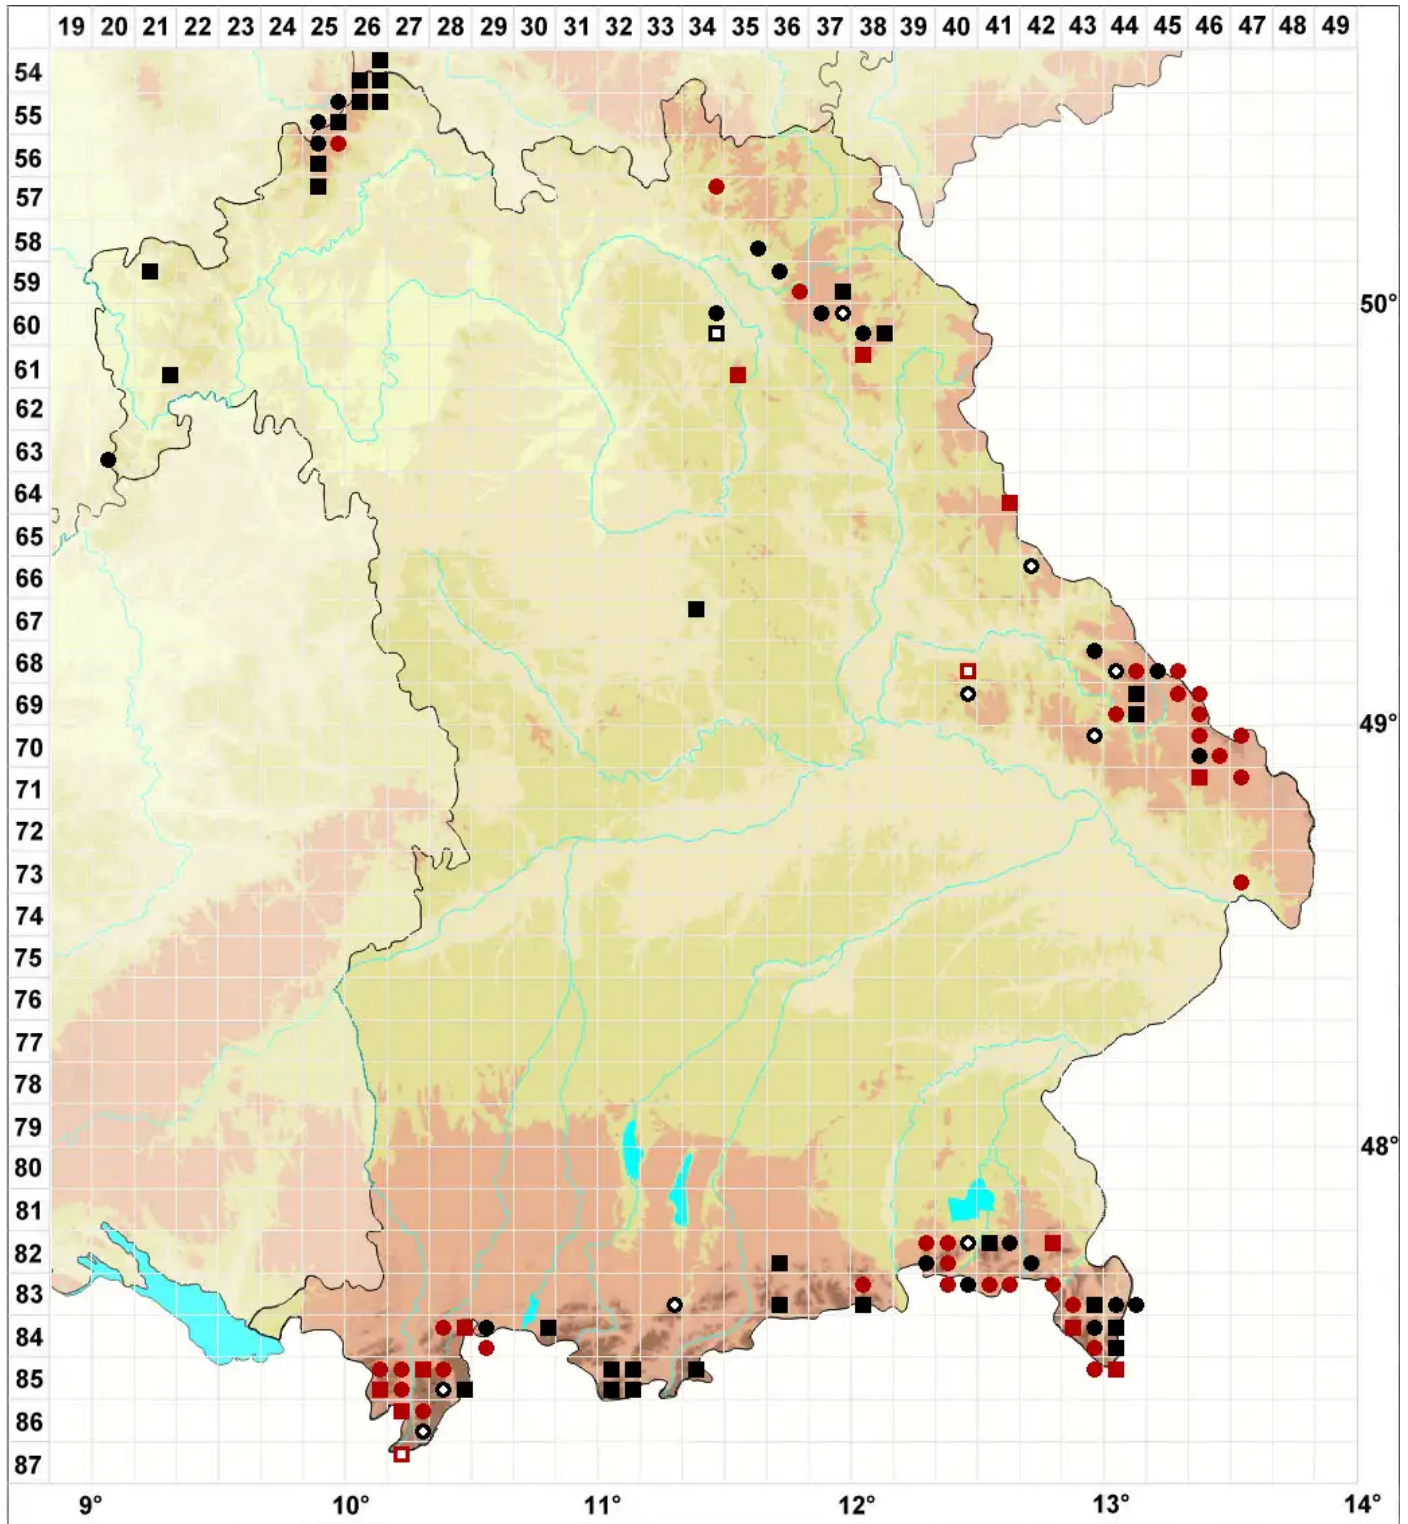

Lophoziopsis longidens (Lindb.) Konstant. & Vilnet

Horn-Kleinspitzmoos

Legende:

- Symbole:**
Ausgefülltes Symbol:
Zeitraum von 1980 bis heute (Aktuelle Angabe)
Leeres Symbol:
Zeitraum vor 1980 (Altangabe)
Quadrat: Herbarbeleg