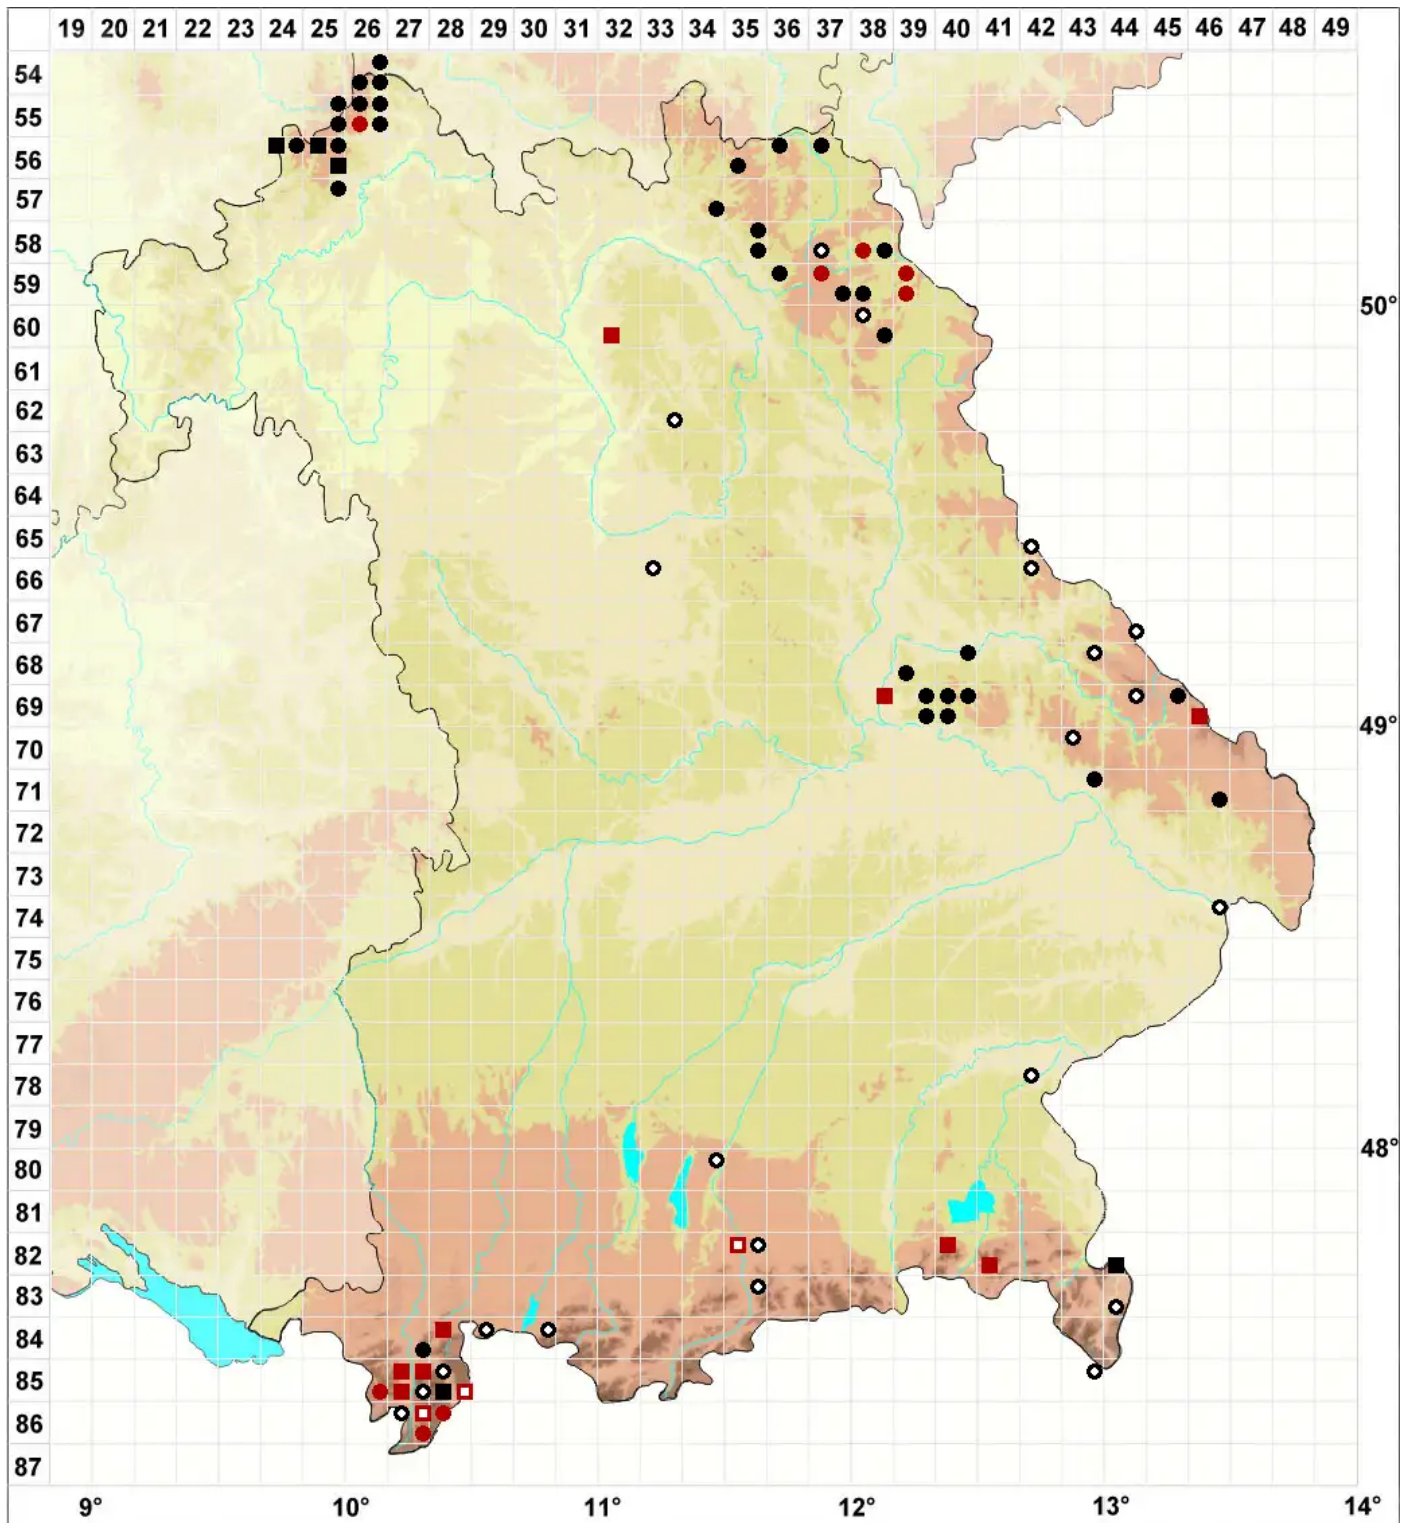

Porella cordaeana (Huebener) Moore

Bach-Kahlfruchtmoos, Cordas Kahlfruchtmoos

Legende:

- Symbole:**
Ausgefülltes Symbol:
Zeitraum von 1980 bis heute (Aktuelle Angabe)
Leeres Symbol:
Zeitraum vor 1980 (Altangabe)
Quadrat: Herbarbeleg