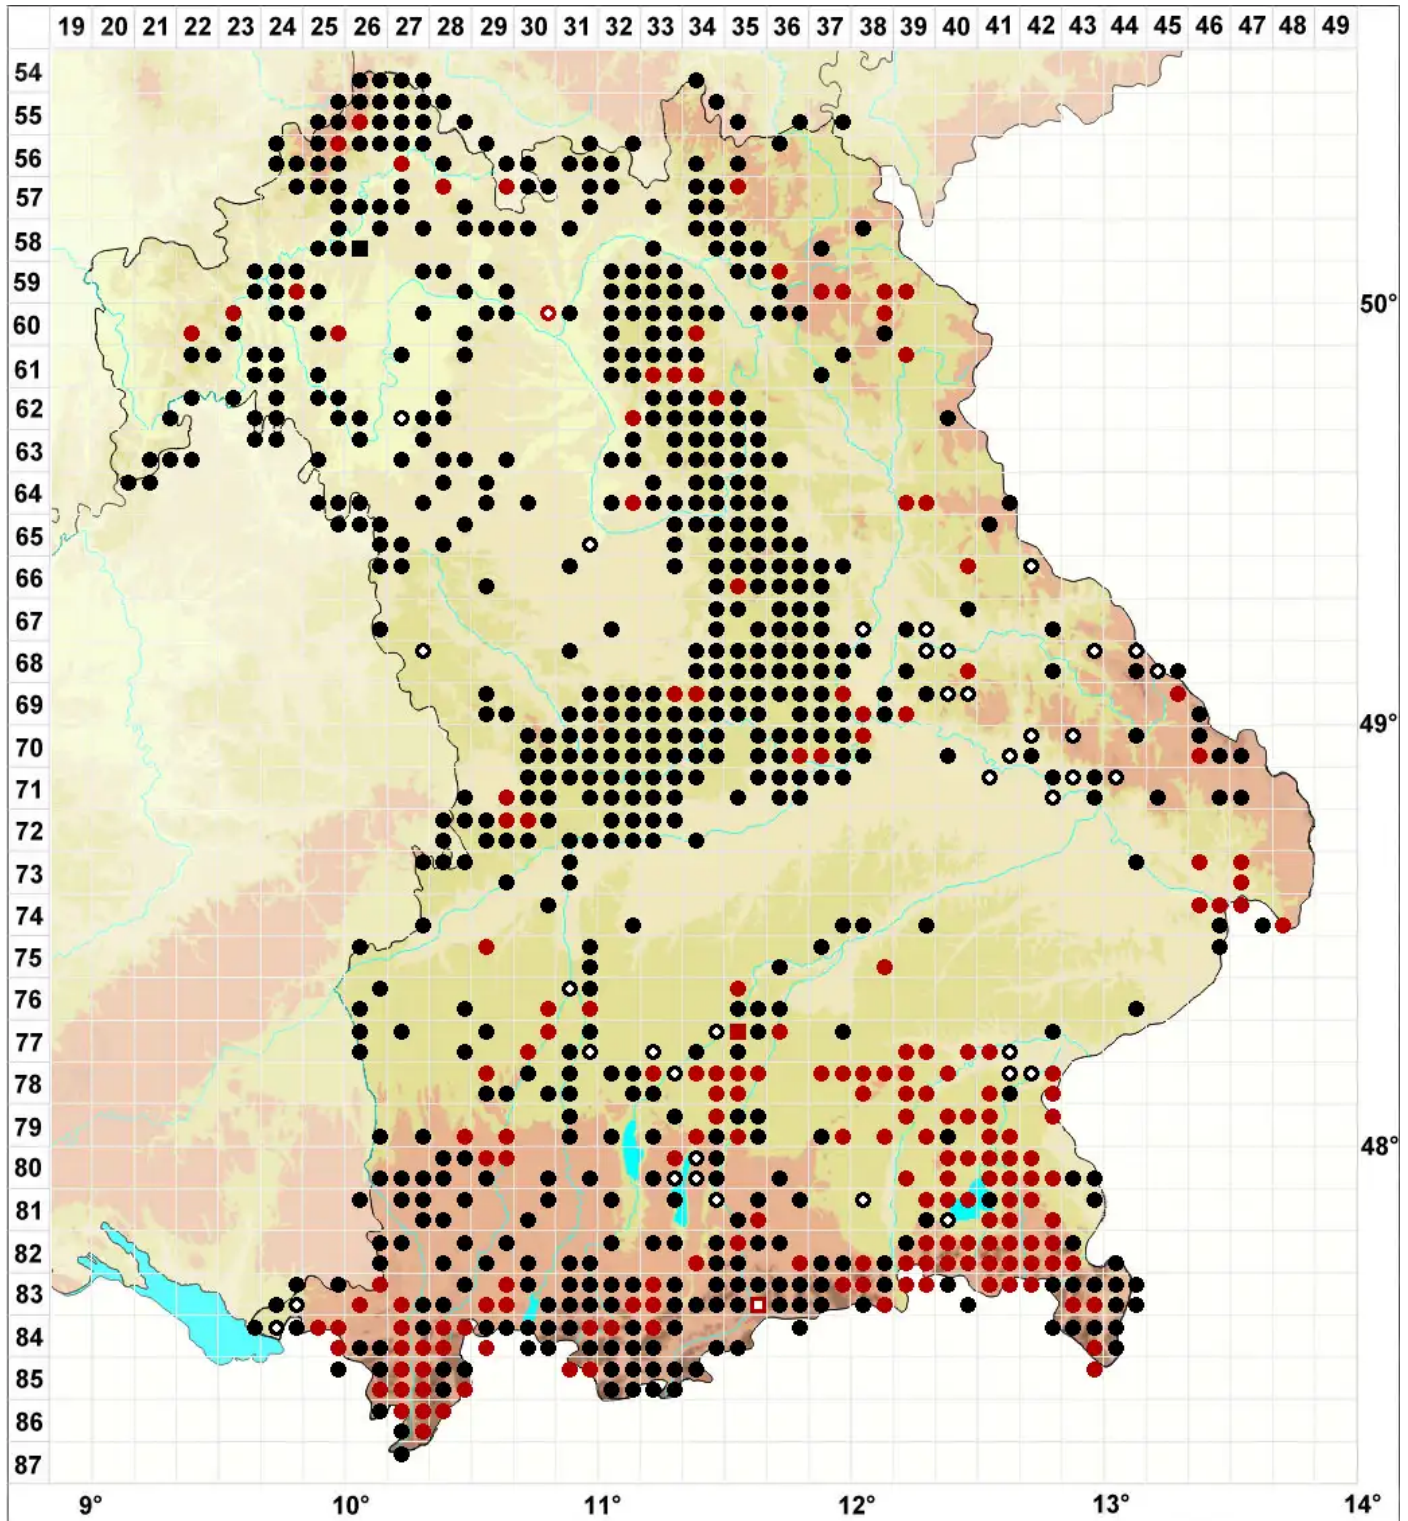

# Porella platyphylla (L.) Pfeiff.

Flachblättriges Kahlfruchtmoos

Legende:

- Symbole:**
- Ausgefülltes Symbol:  
Zeitraum von 1980 bis heute (Aktuelle Angabe)
  - Leeres Symbol:  
Zeitraum vor 1980 (Altangabe)
  - Quadrat: Herbarbeleg