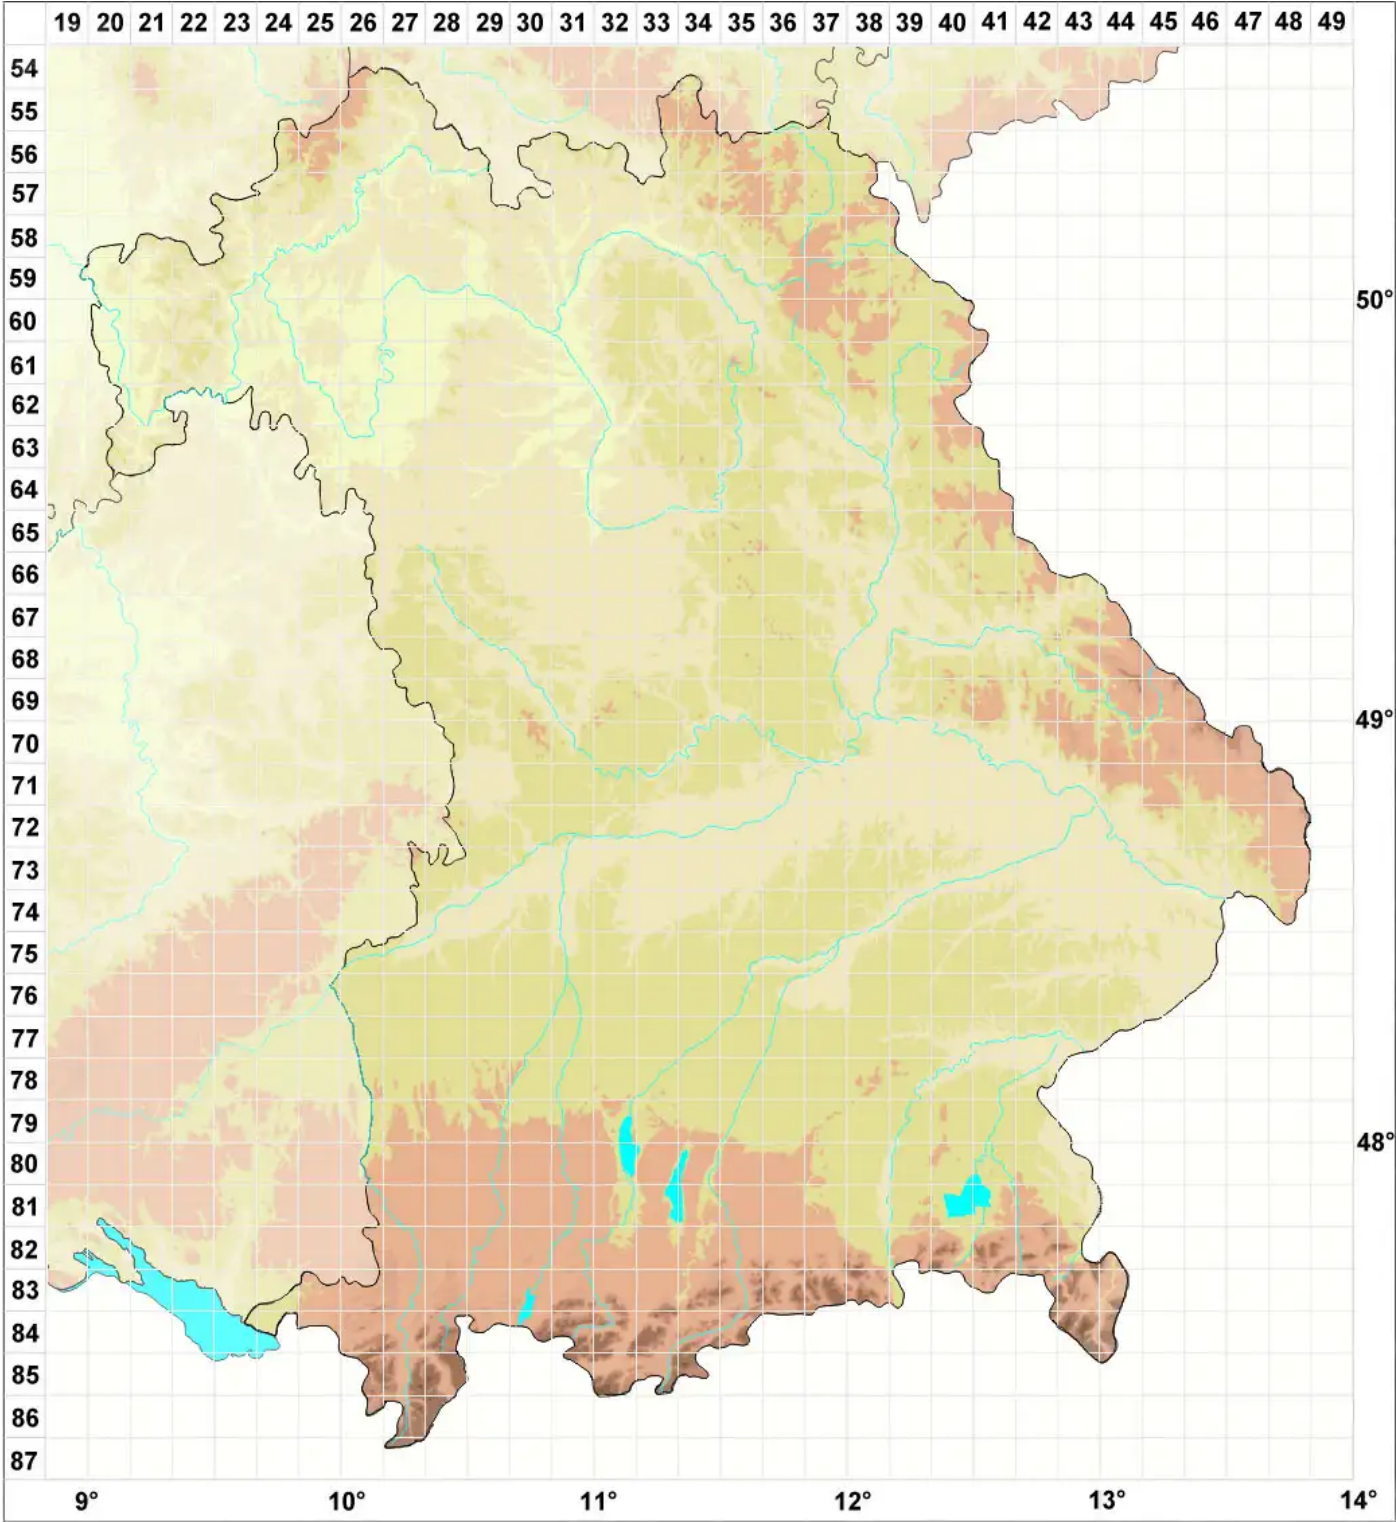

# Mannia Corda

## Grimaldimoos

Legende:

- Symbole:**  
Ausgefülltes Symbol:  
Zeitraum von 1980 bis heute (Aktuelle Angabe)  
Leeres Symbol:  
Zeitraum vor 1980 (Altangabe)  
Quadrat: Herbarbeleg