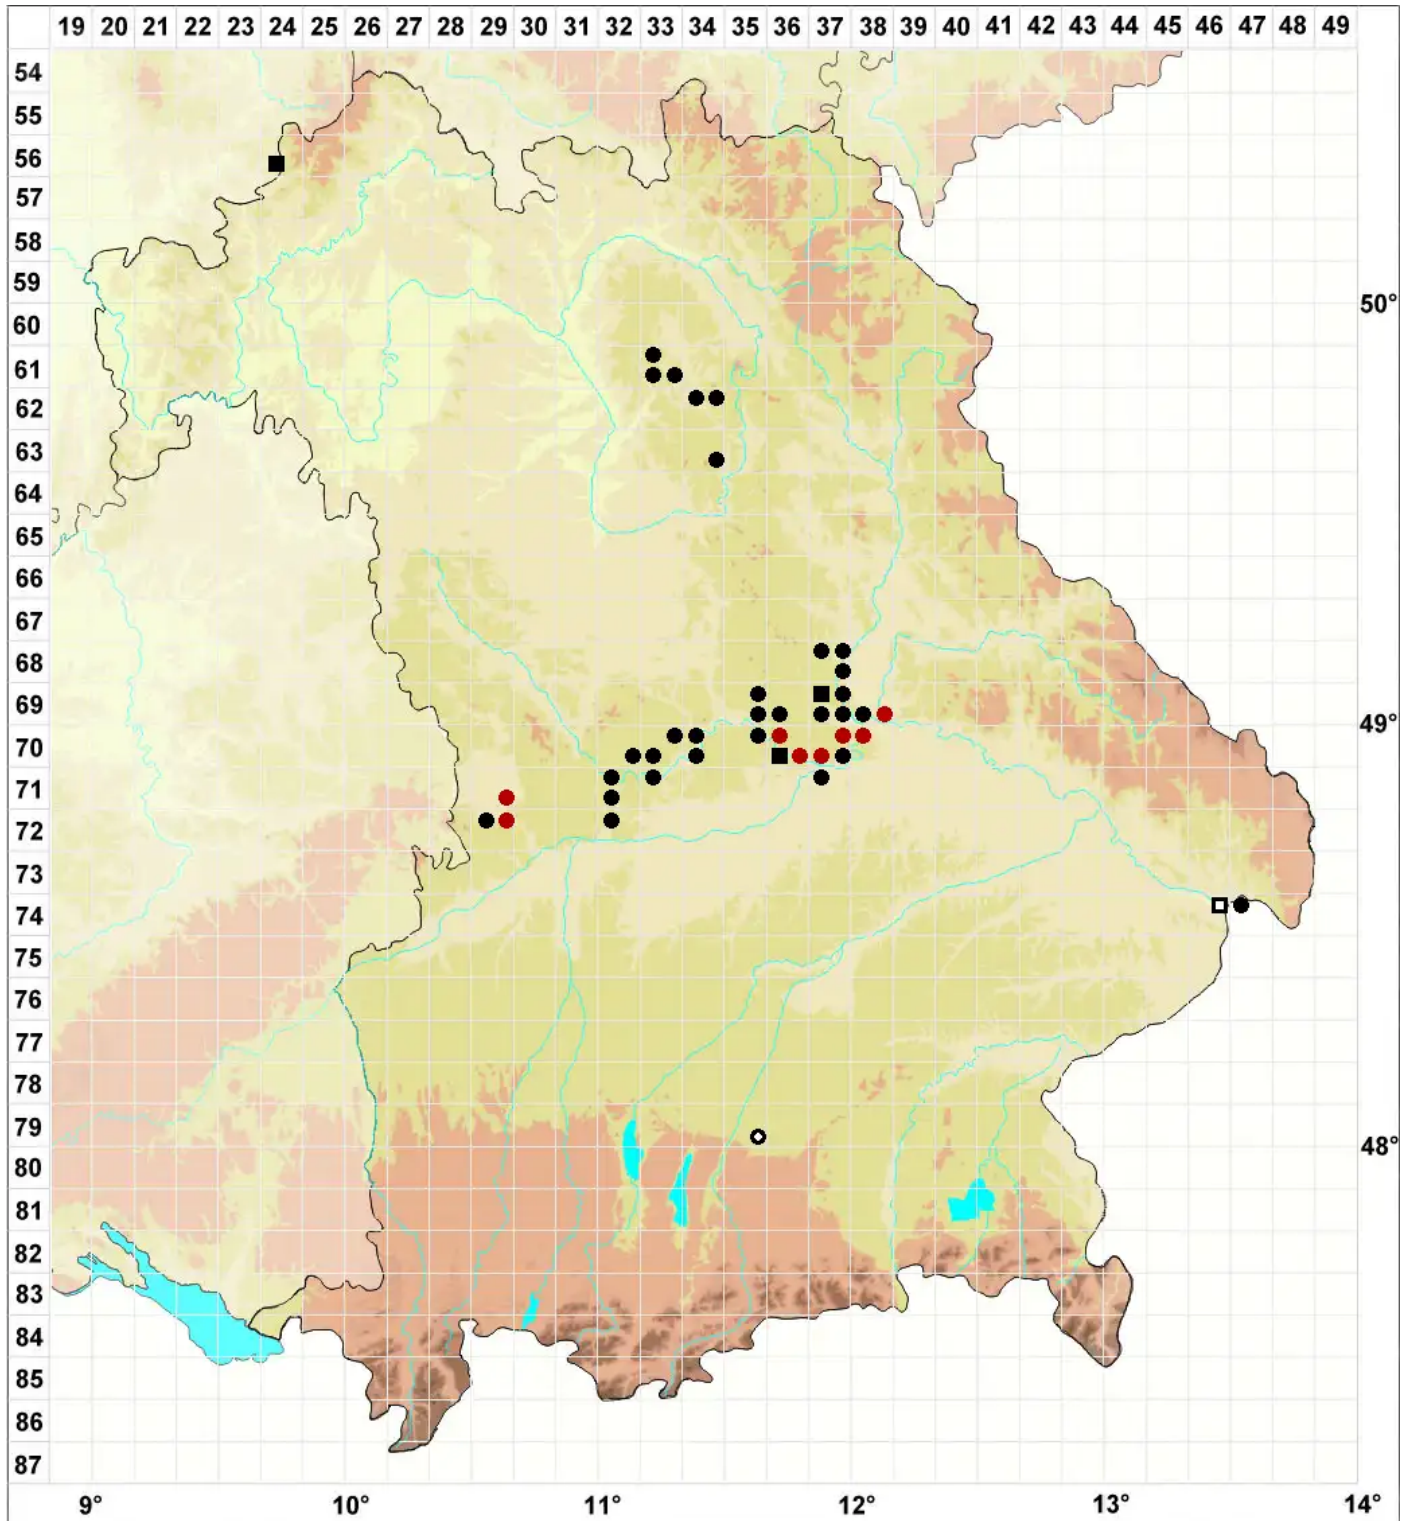

Mannia fragrans (Balb.) Frye & L.Clark

Wohlriechendes Grimaldimoos

Legende:

- Symbole:**
- Ausgefülltes Symbol:
Zeitraum von 1980 bis heute (Aktuelle Angabe)
 - Leeres Symbol:
Zeitraum vor 1980 (Altangabe)
 - Quadrat: Herbarbeleg