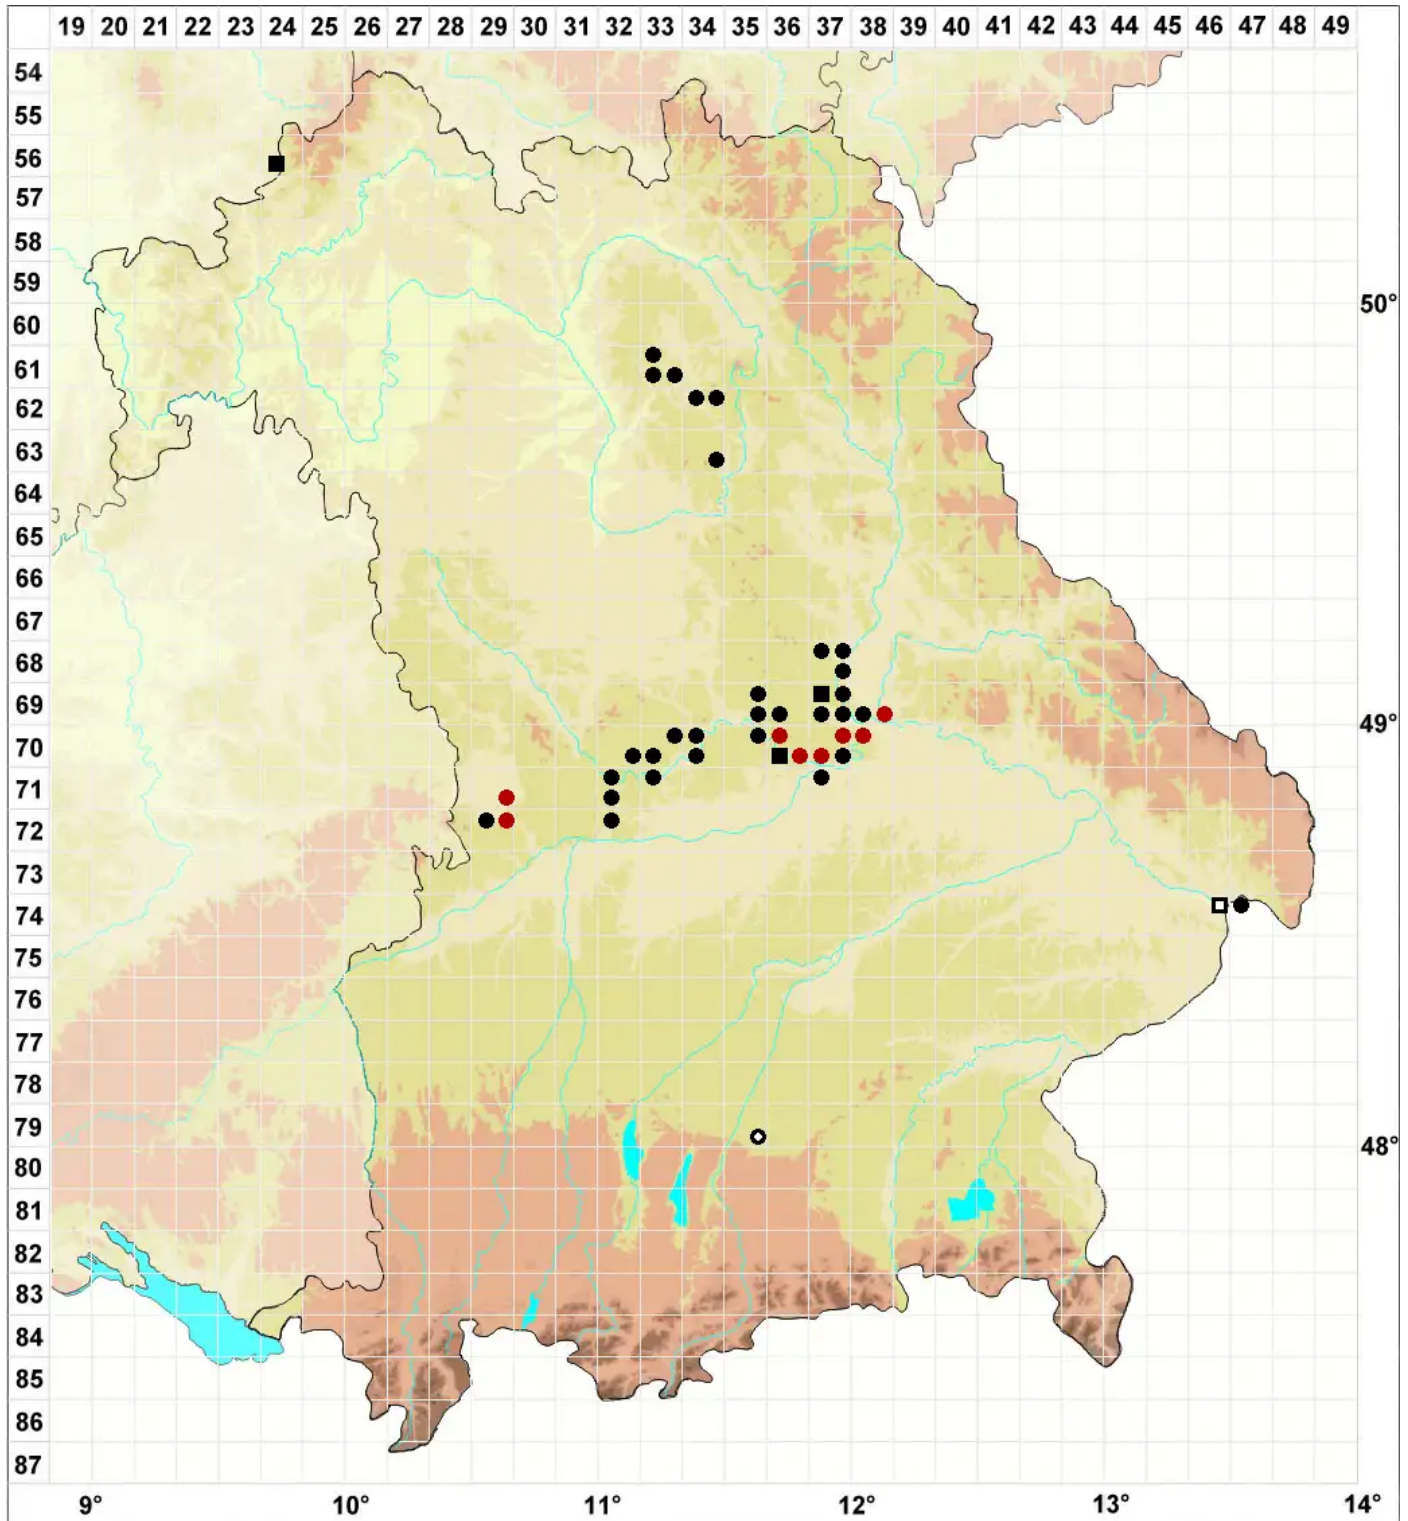

# Mannia fragrans (Balb.) Frye & L.Clark

Wohlriechendes Grimaldimoos

Legende:

- Symbole:**
- Ausgefülltes Symbol:  
Zeitraum von 1980 bis heute (Aktuelle Angabe)
  - Leeres Symbol:  
Zeitraum vor 1980 (Altangabe)
  - Quadrat: Herbarbeleg