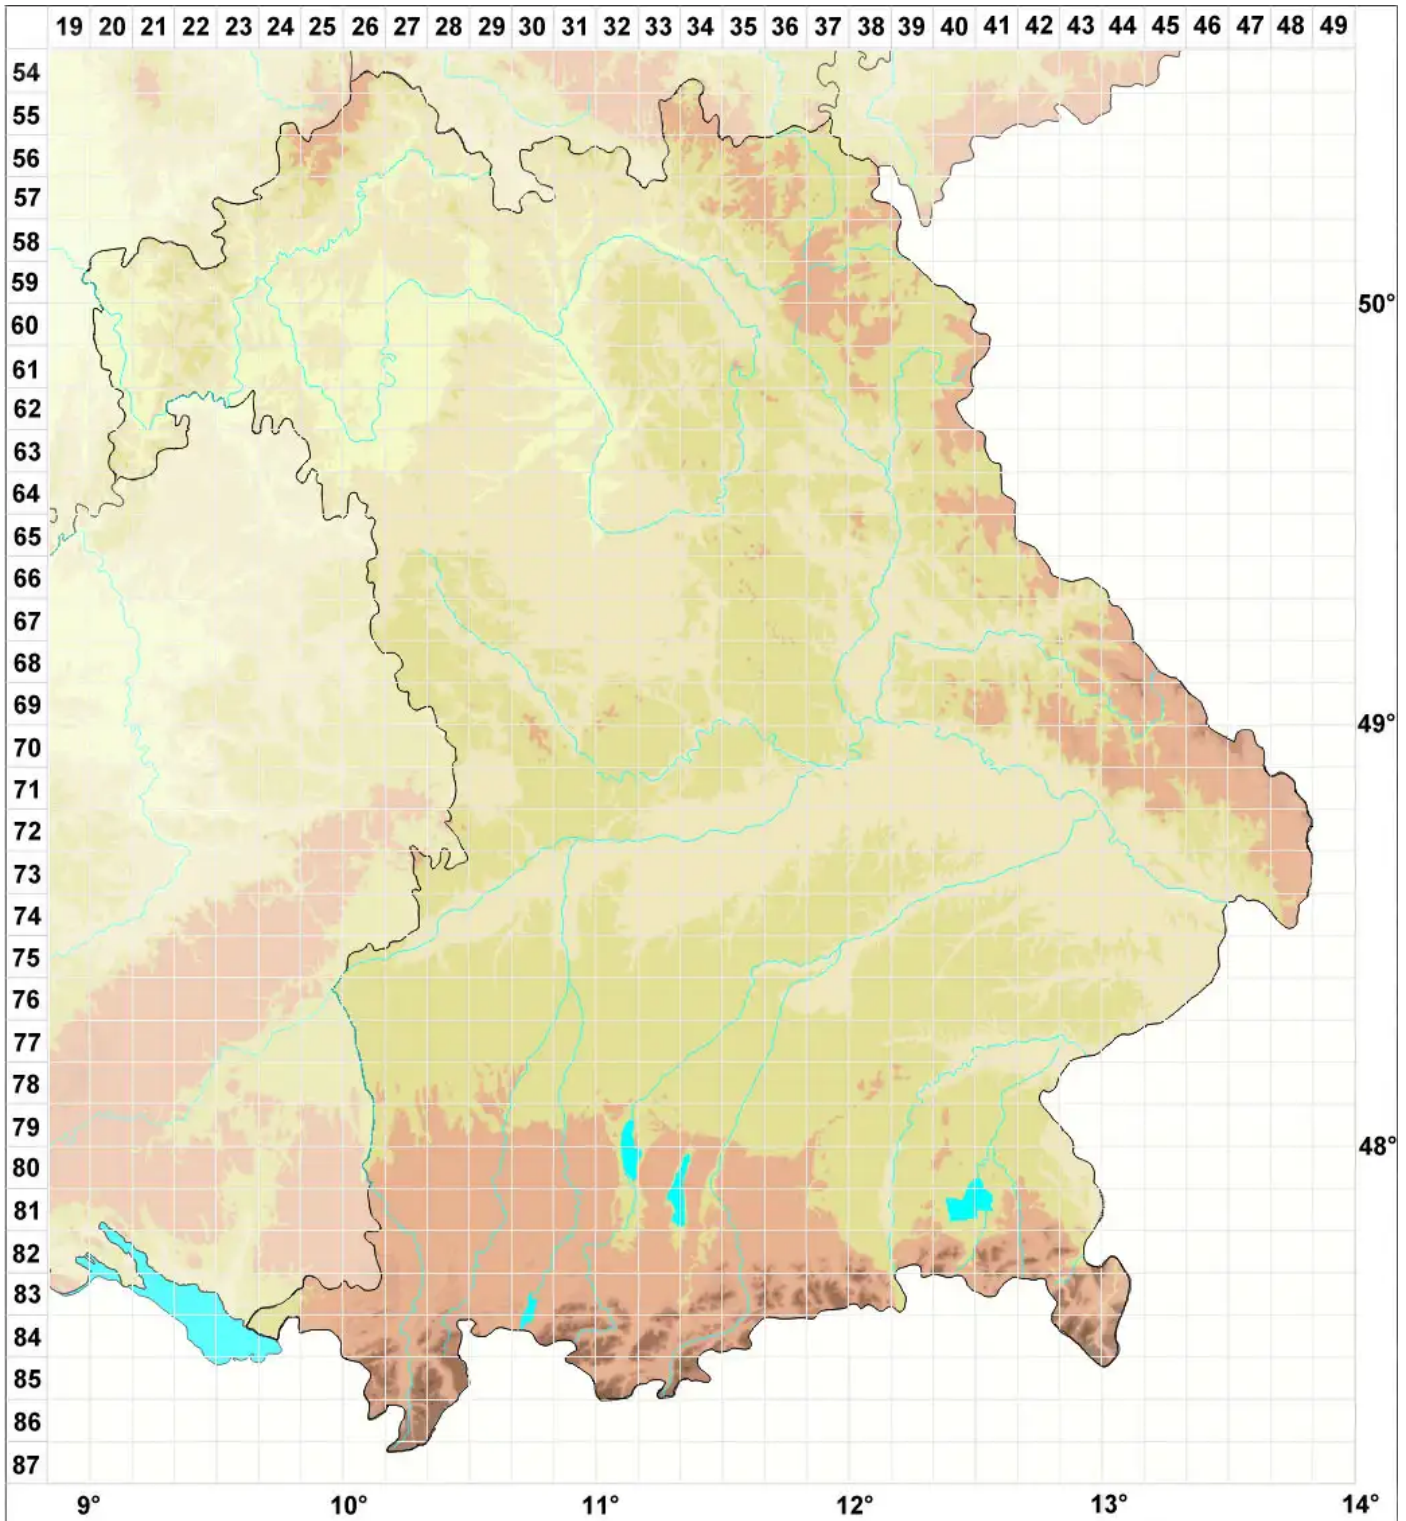

Mannia gracilis (F.Weber) D.B.Schill & D.G.Long

Zierliches Sternchenmoos

Legende:

- Symbole:**
Ausgefülltes Symbol:
Zeitraum von 1980 bis heute (Aktuelle Angabe)
Leeres Symbol:
Zeitraum vor 1980 (Altangabe)
Quadrat: Herbarbeleg