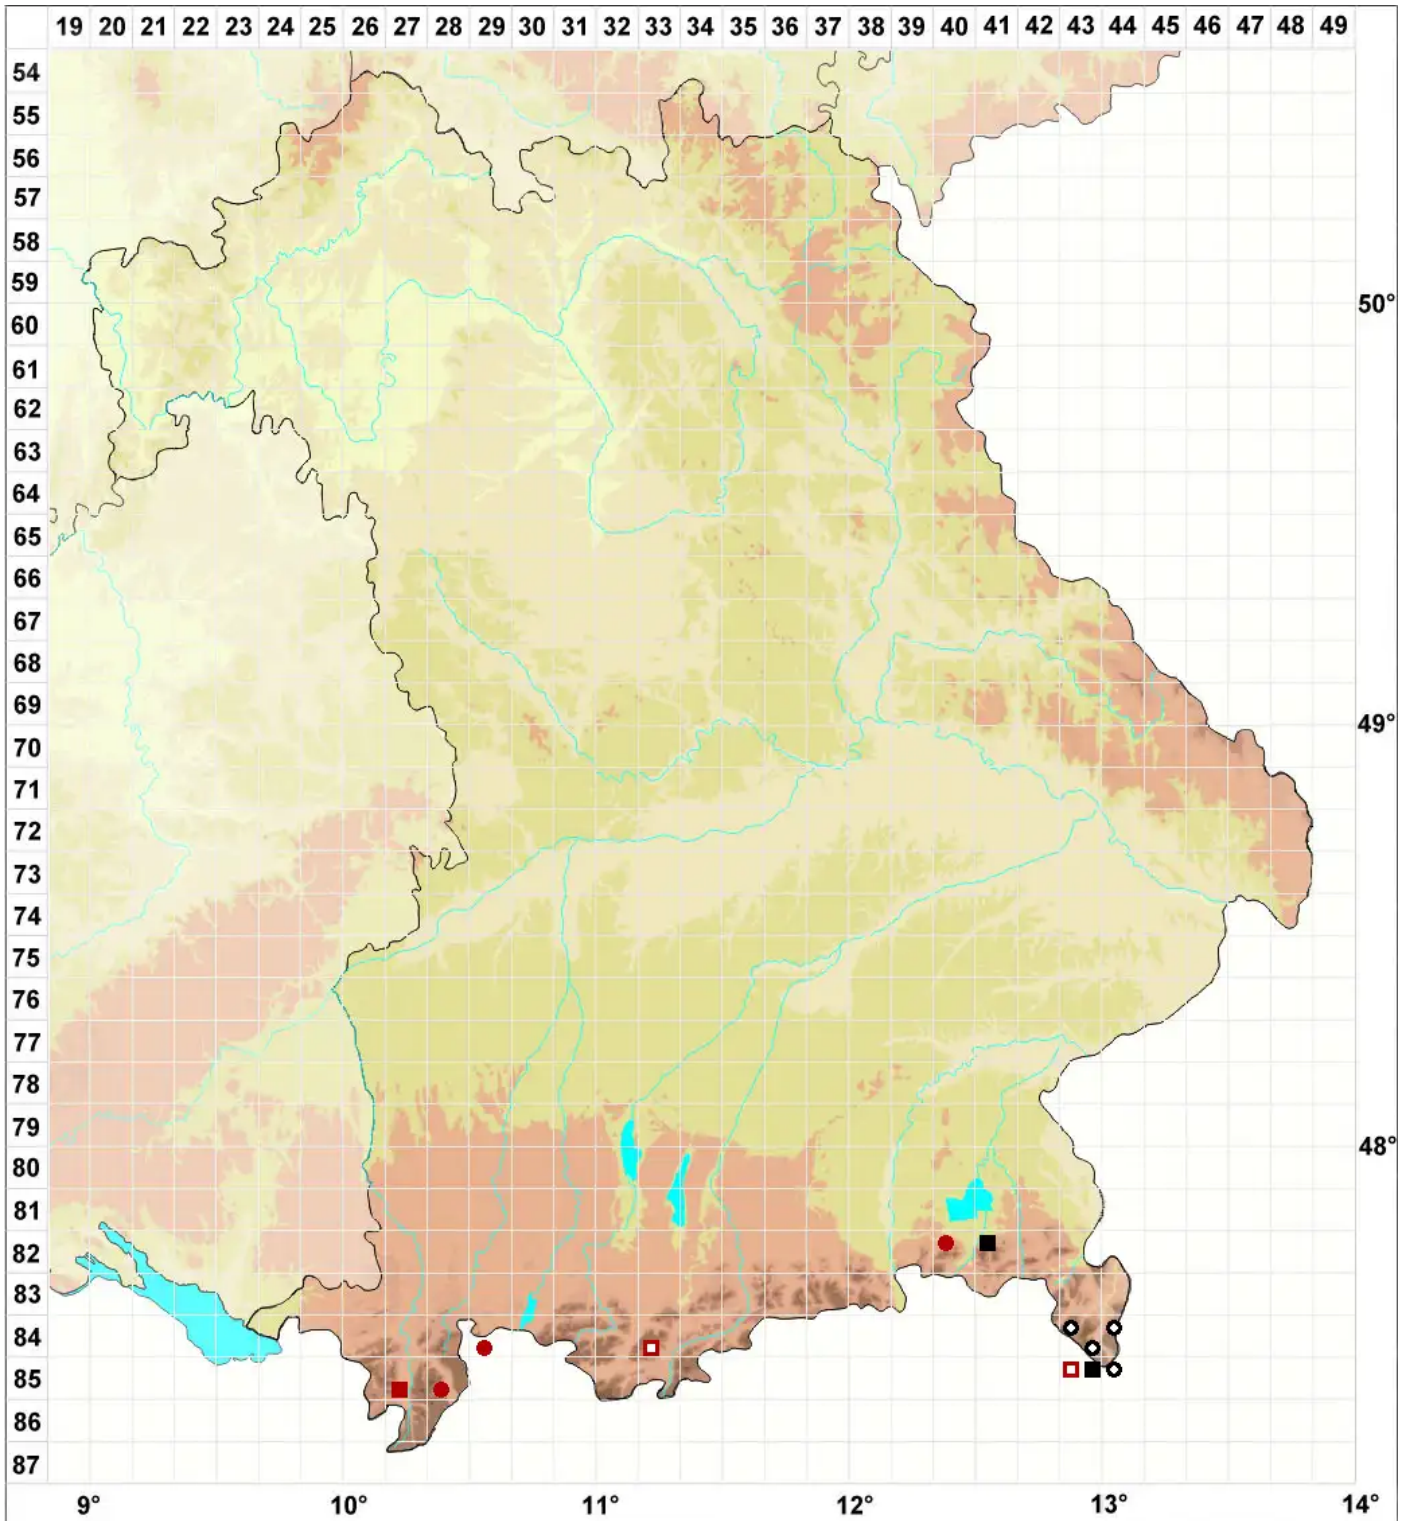

Mannia pilosa (Hornem.) Frye & L.Clark

Halbkugeliges Grimaldimoos

Legende:

- Symbole:**
- Ausgefülltes Symbol:
Zeitraum von 1980 bis heute (Aktuelle Angabe)
 - Leeres Symbol:
Zeitraum vor 1980 (Altangabe)
 - Quadrat: Herbarbeleg