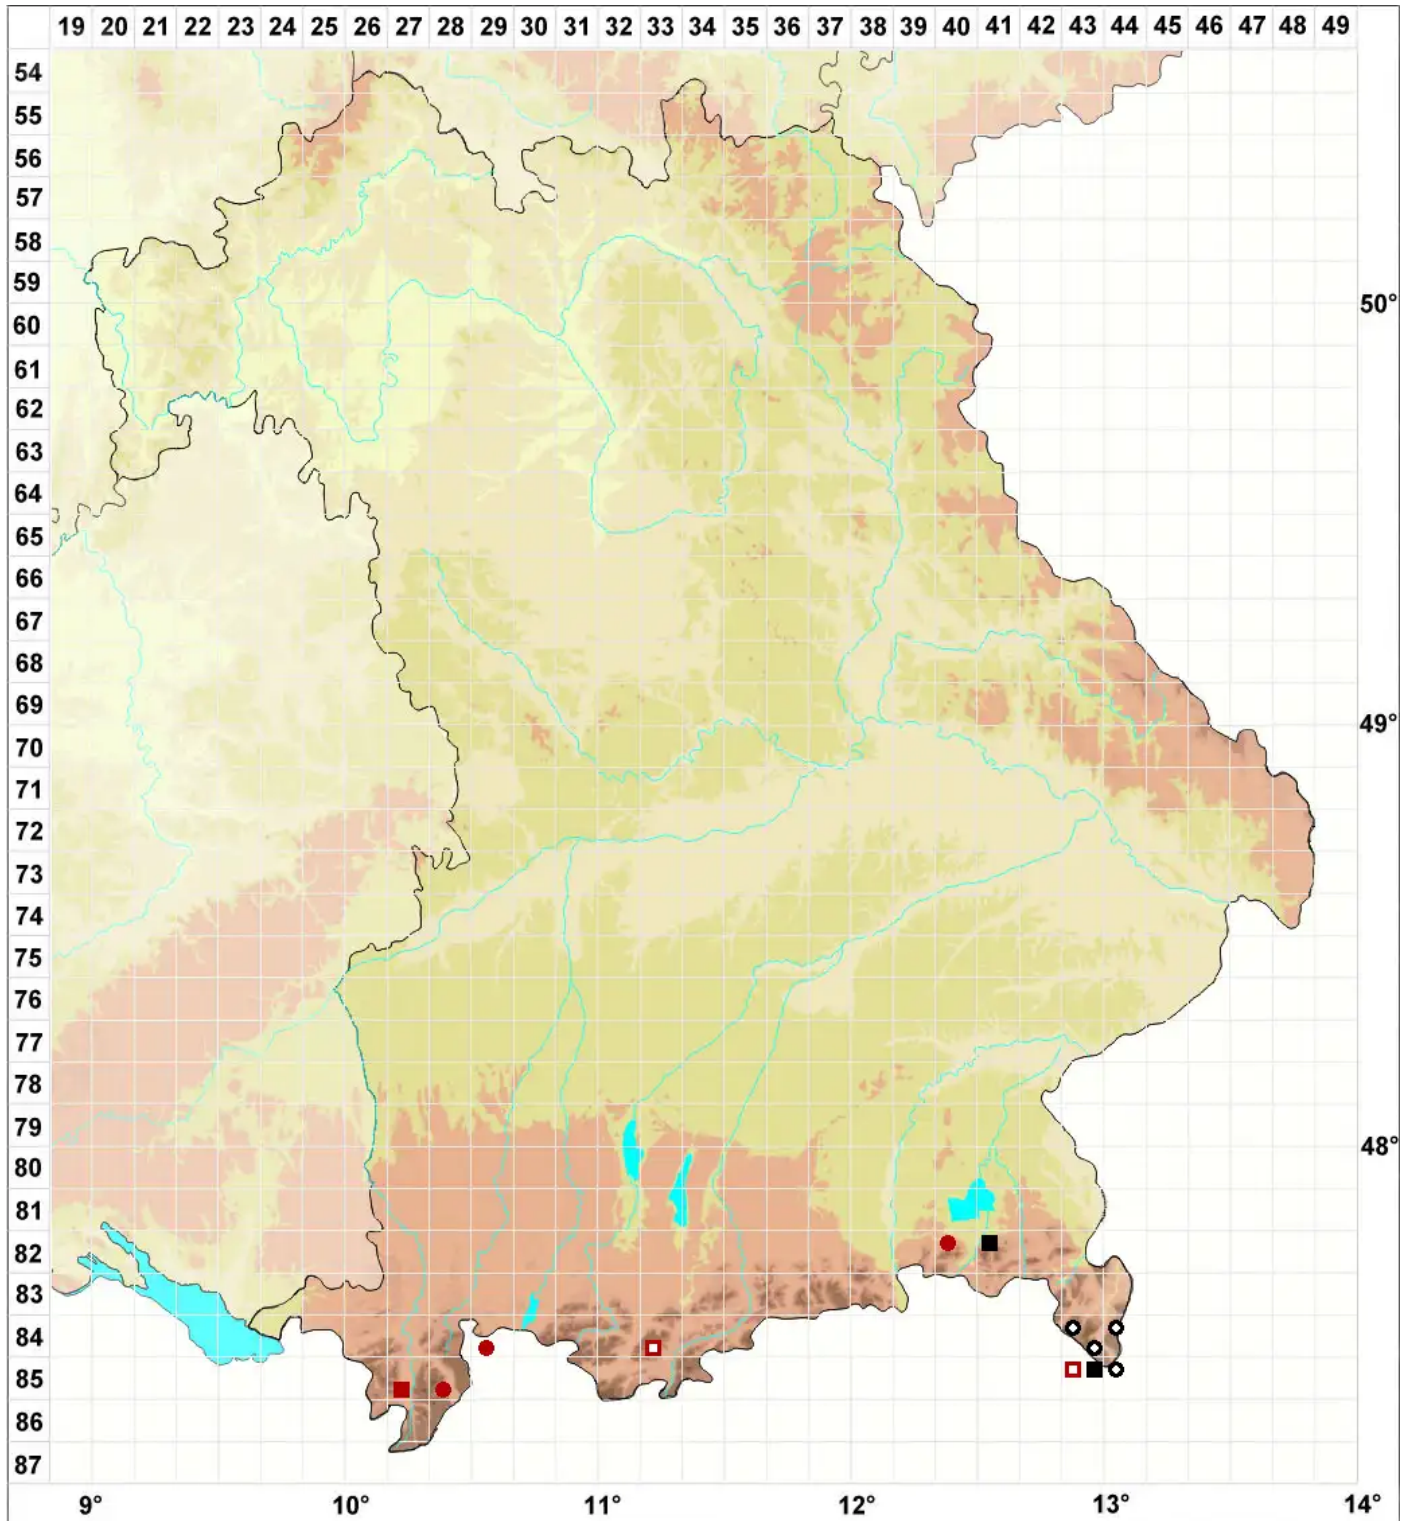

# Mannia pilosa (Hornem.) Frye & L.Clark

Halbkugeliges Grimaldimoos

Legende:

**Symbole:**

Ausgefülltes Symbol:  
Zeitraum von 1980 bis heute (Aktuelle Angabe)

Leeres Symbol:  
Zeitraum vor 1980 (Altangabe)

Quadrat: Herbarbeleg